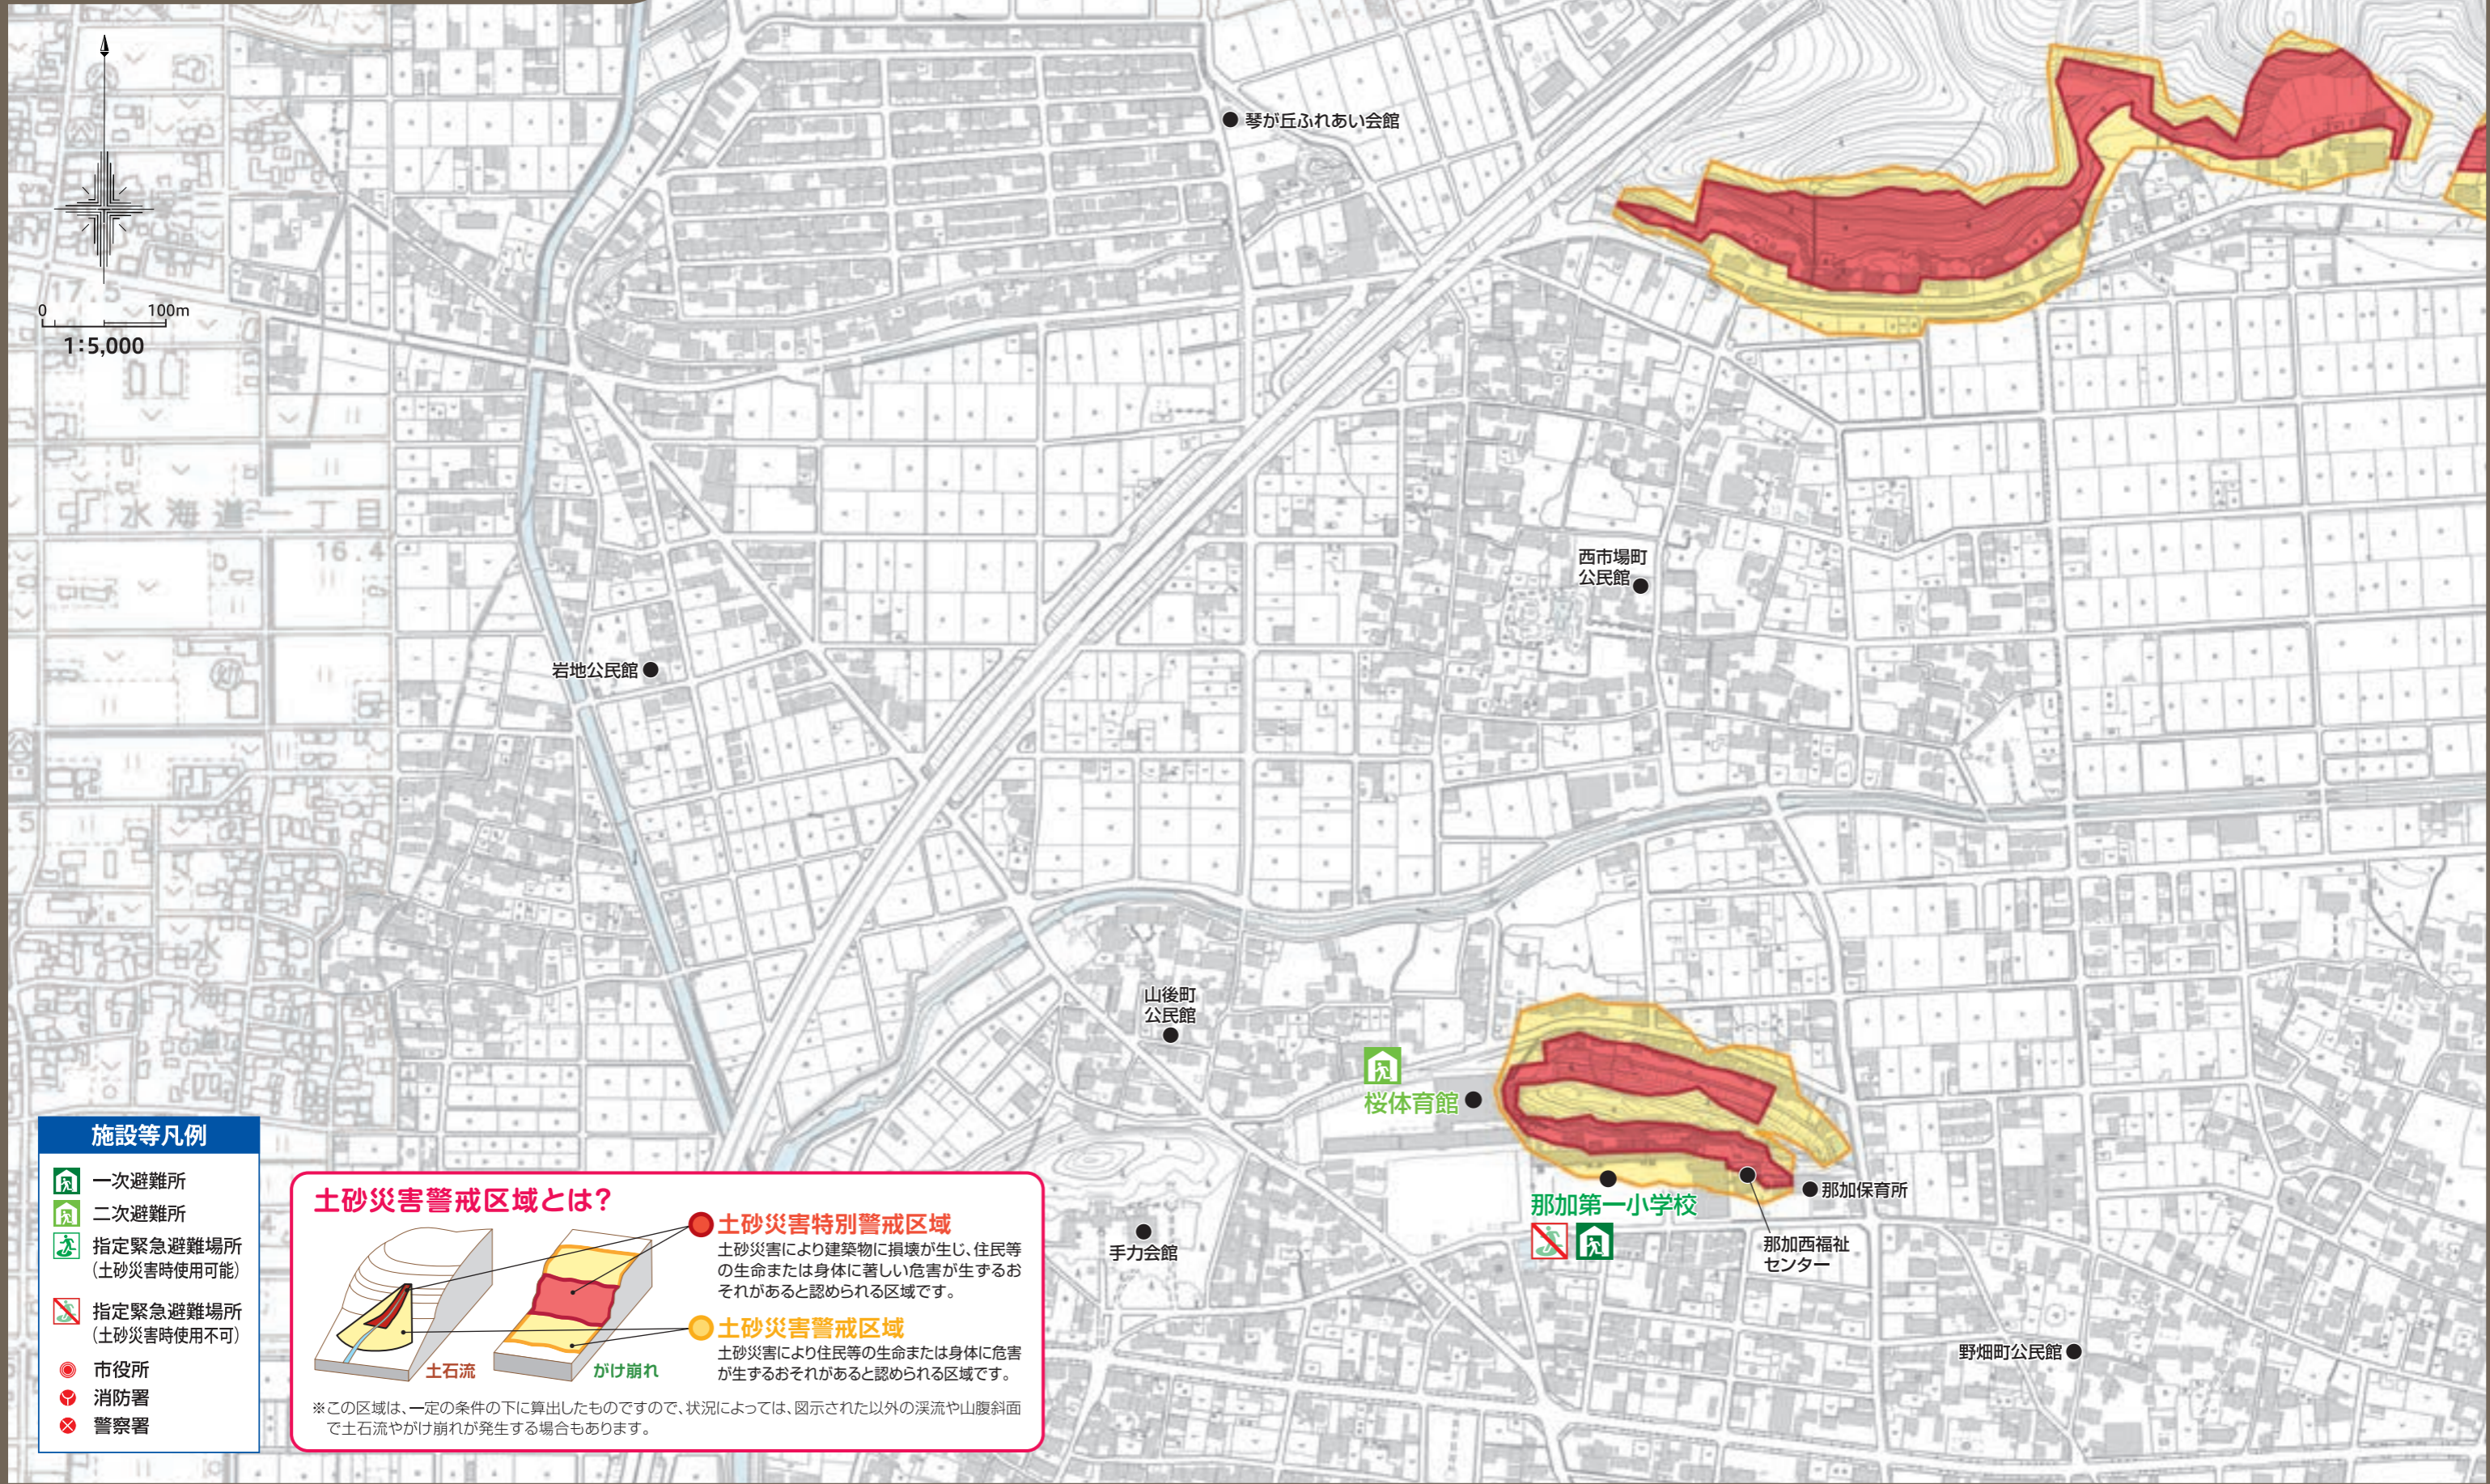

西市場町自治会 (2/2)

- 施設等凡例**
- 一次避難所
  - 二次避難所
  - 指定緊急避難場所 (土砂災害時使用可能)
  - 指定緊急避難場所 (土砂災害時使用不可)
  - 市役所
  - 消防署
  - 警察署

**土砂災害警戒区域とは?**

土石流

がけ崩れ

- **土砂災害特別警戒区域**  
土砂災害により建築物に損壊が生じ、住民等の生命または身体に著しい危害が生ずるおそれがあると認められる区域です。
- **土砂災害警戒区域**  
土砂災害により住民等の生命または身体に危害が生ずるおそれがあると認められる区域です。

※この区域は、一定の条件の下に算出したものですので、状況によっては、図示された以外の溪流や山腹斜面で土石流やがけ崩れが発生する場合があります。

※このマップは、みなさまのお住まいの地域における土砂災害の恐れがある場所をお知らせするものです。土砂災害警戒区域・特別警戒区域の詳細については、公示図書等にてご確認ください。