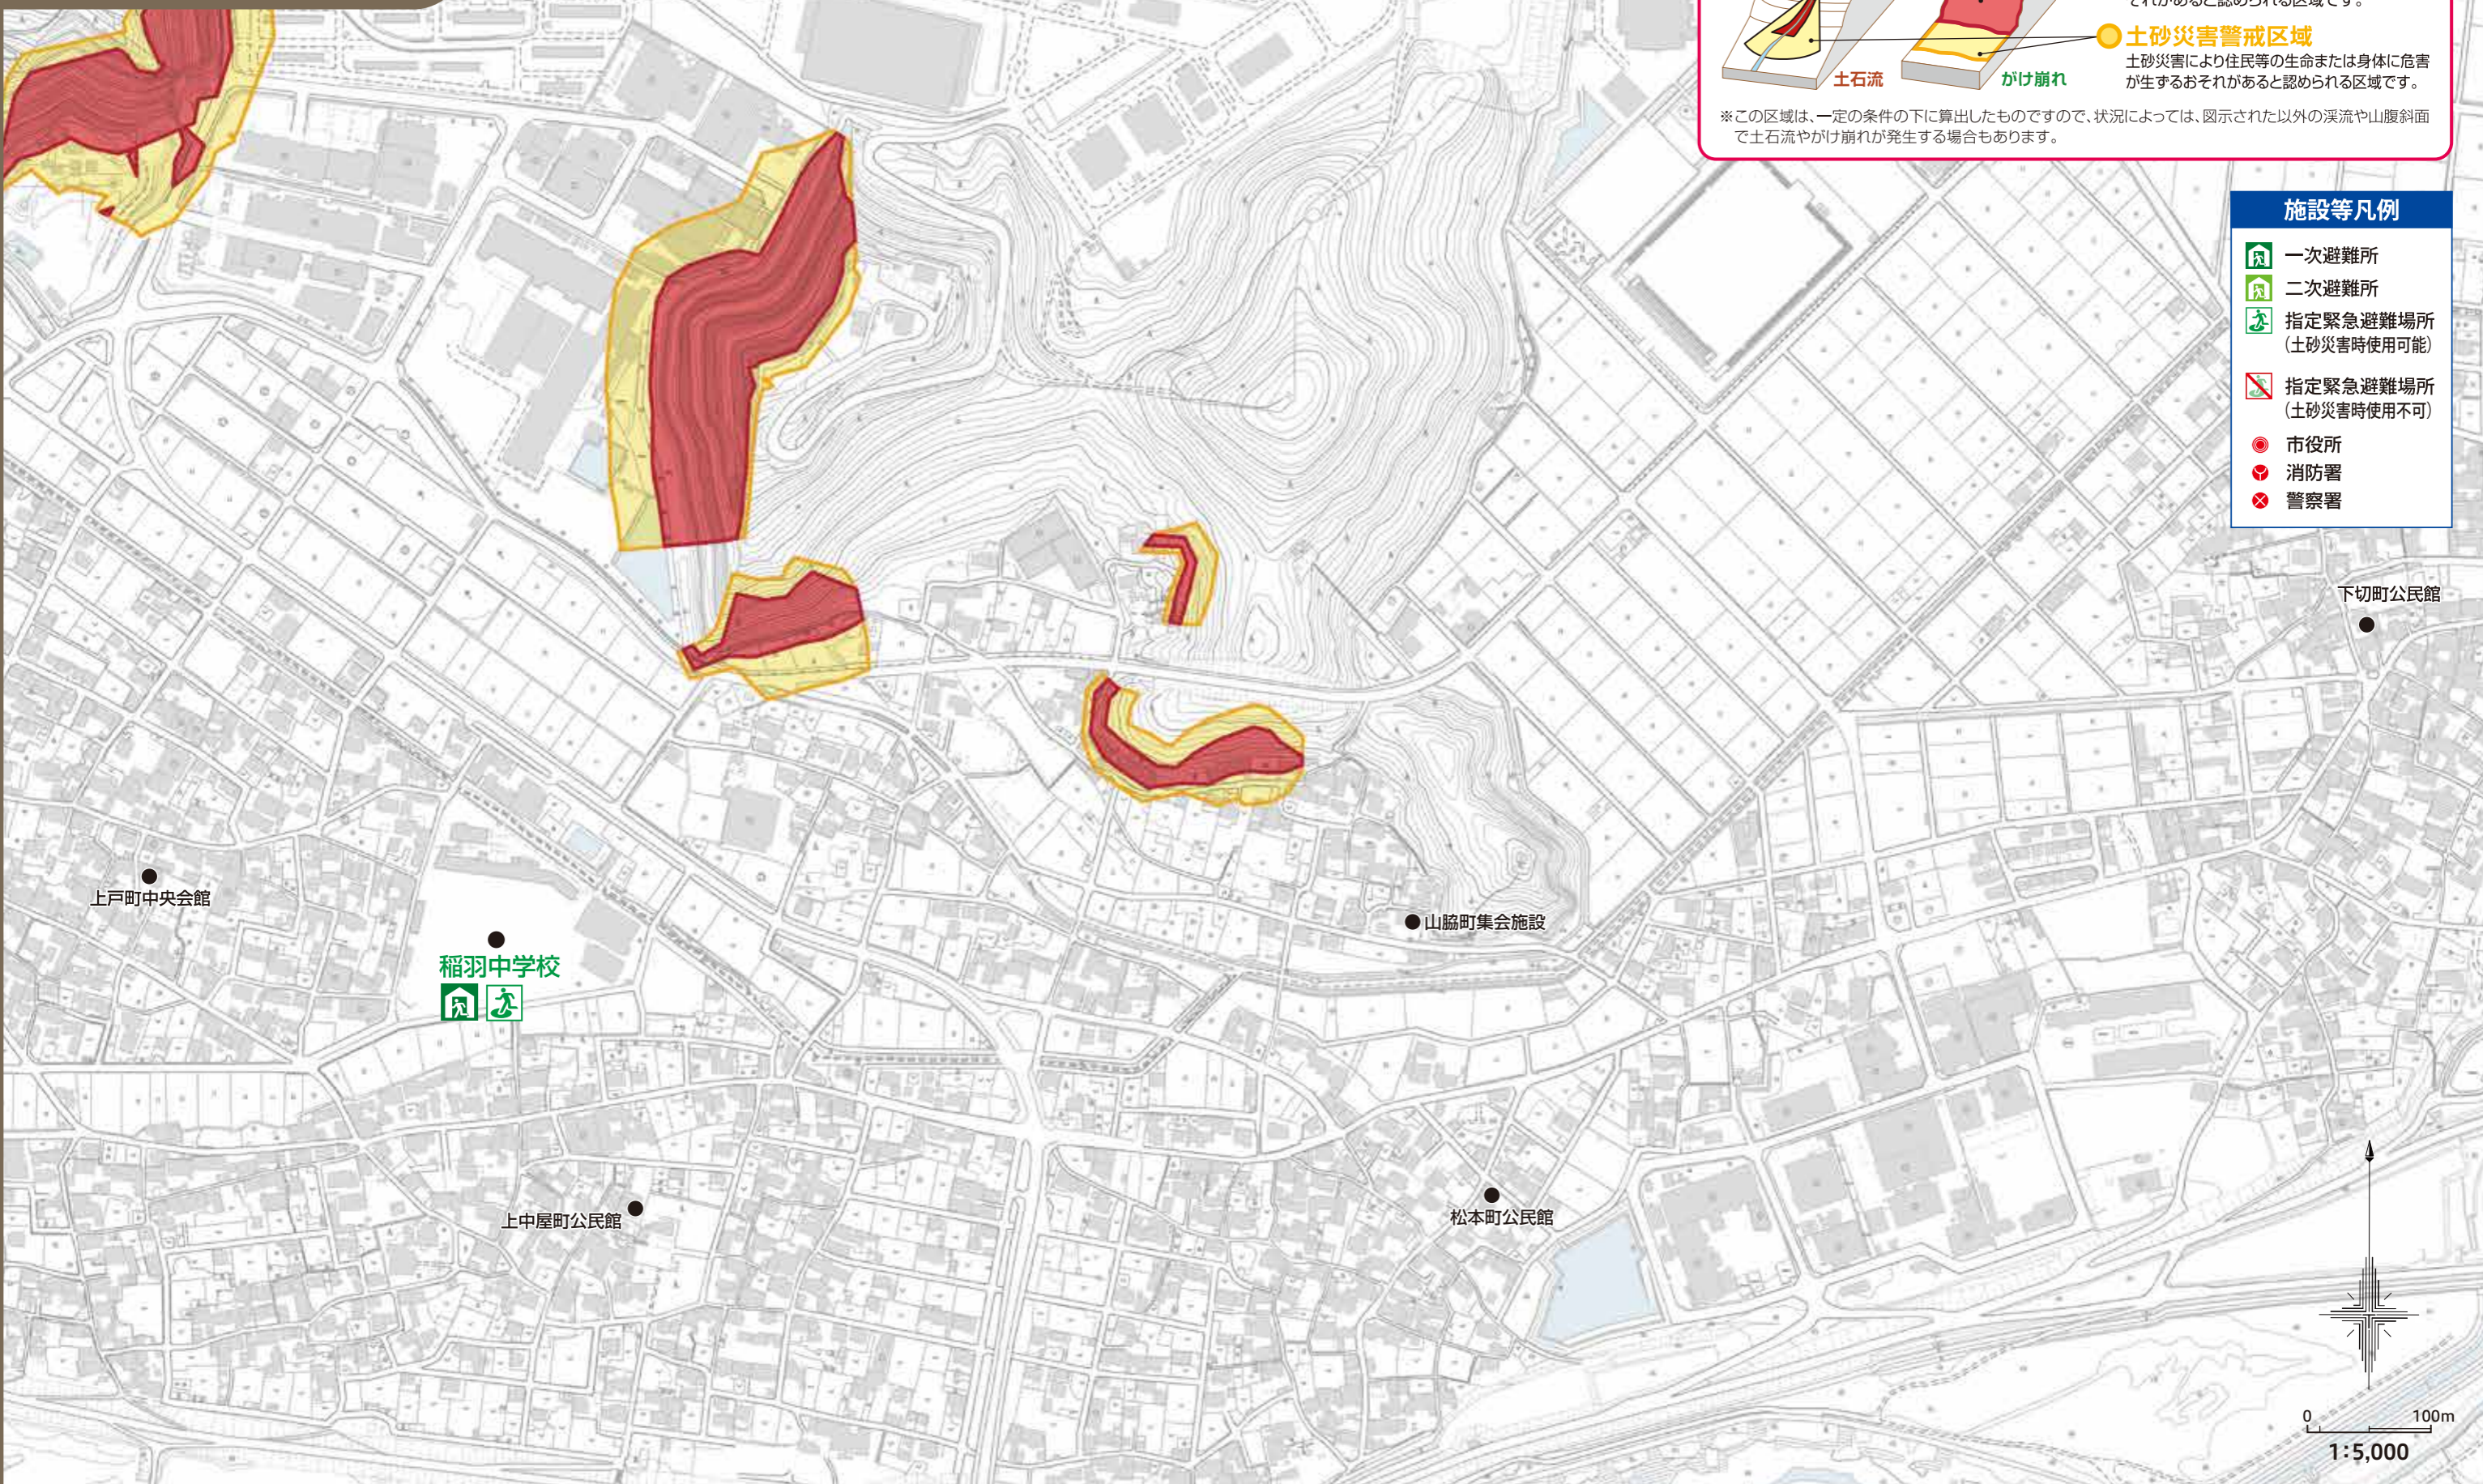

山脇町自治会

**土砂災害警戒区域とは？**

- 土砂災害特別警戒区域**  
土砂災害により建築物に損壊が生じ、住民等の生命または身体に著しい危害が生ずるおそれがある区域です。
- 土砂災害警戒区域**  
土砂災害により住民等の生命または身体に危害が生ずるおそれがあると認められる区域です。

※この区域は、一定の条件の下に算出したものですので、状況によっては、図示された以外の渓流や山腹斜面で土石流やがけ崩れが発生する場合があります。

**施設等凡例**

- 一次避難所
- 二次避難所
- 指定緊急避難場所 (土砂災害時使用可能)
- 指定緊急避難場所 (土砂災害時使用不可)
- 市役所
- 消防署
- 警察署

※このマップは、みなさまのお住まいの地域における土砂災害の恐れがある場所をお知らせするものです。土砂災害警戒区域・特別警戒区域の詳細については、公示図書等にてご確認ください。