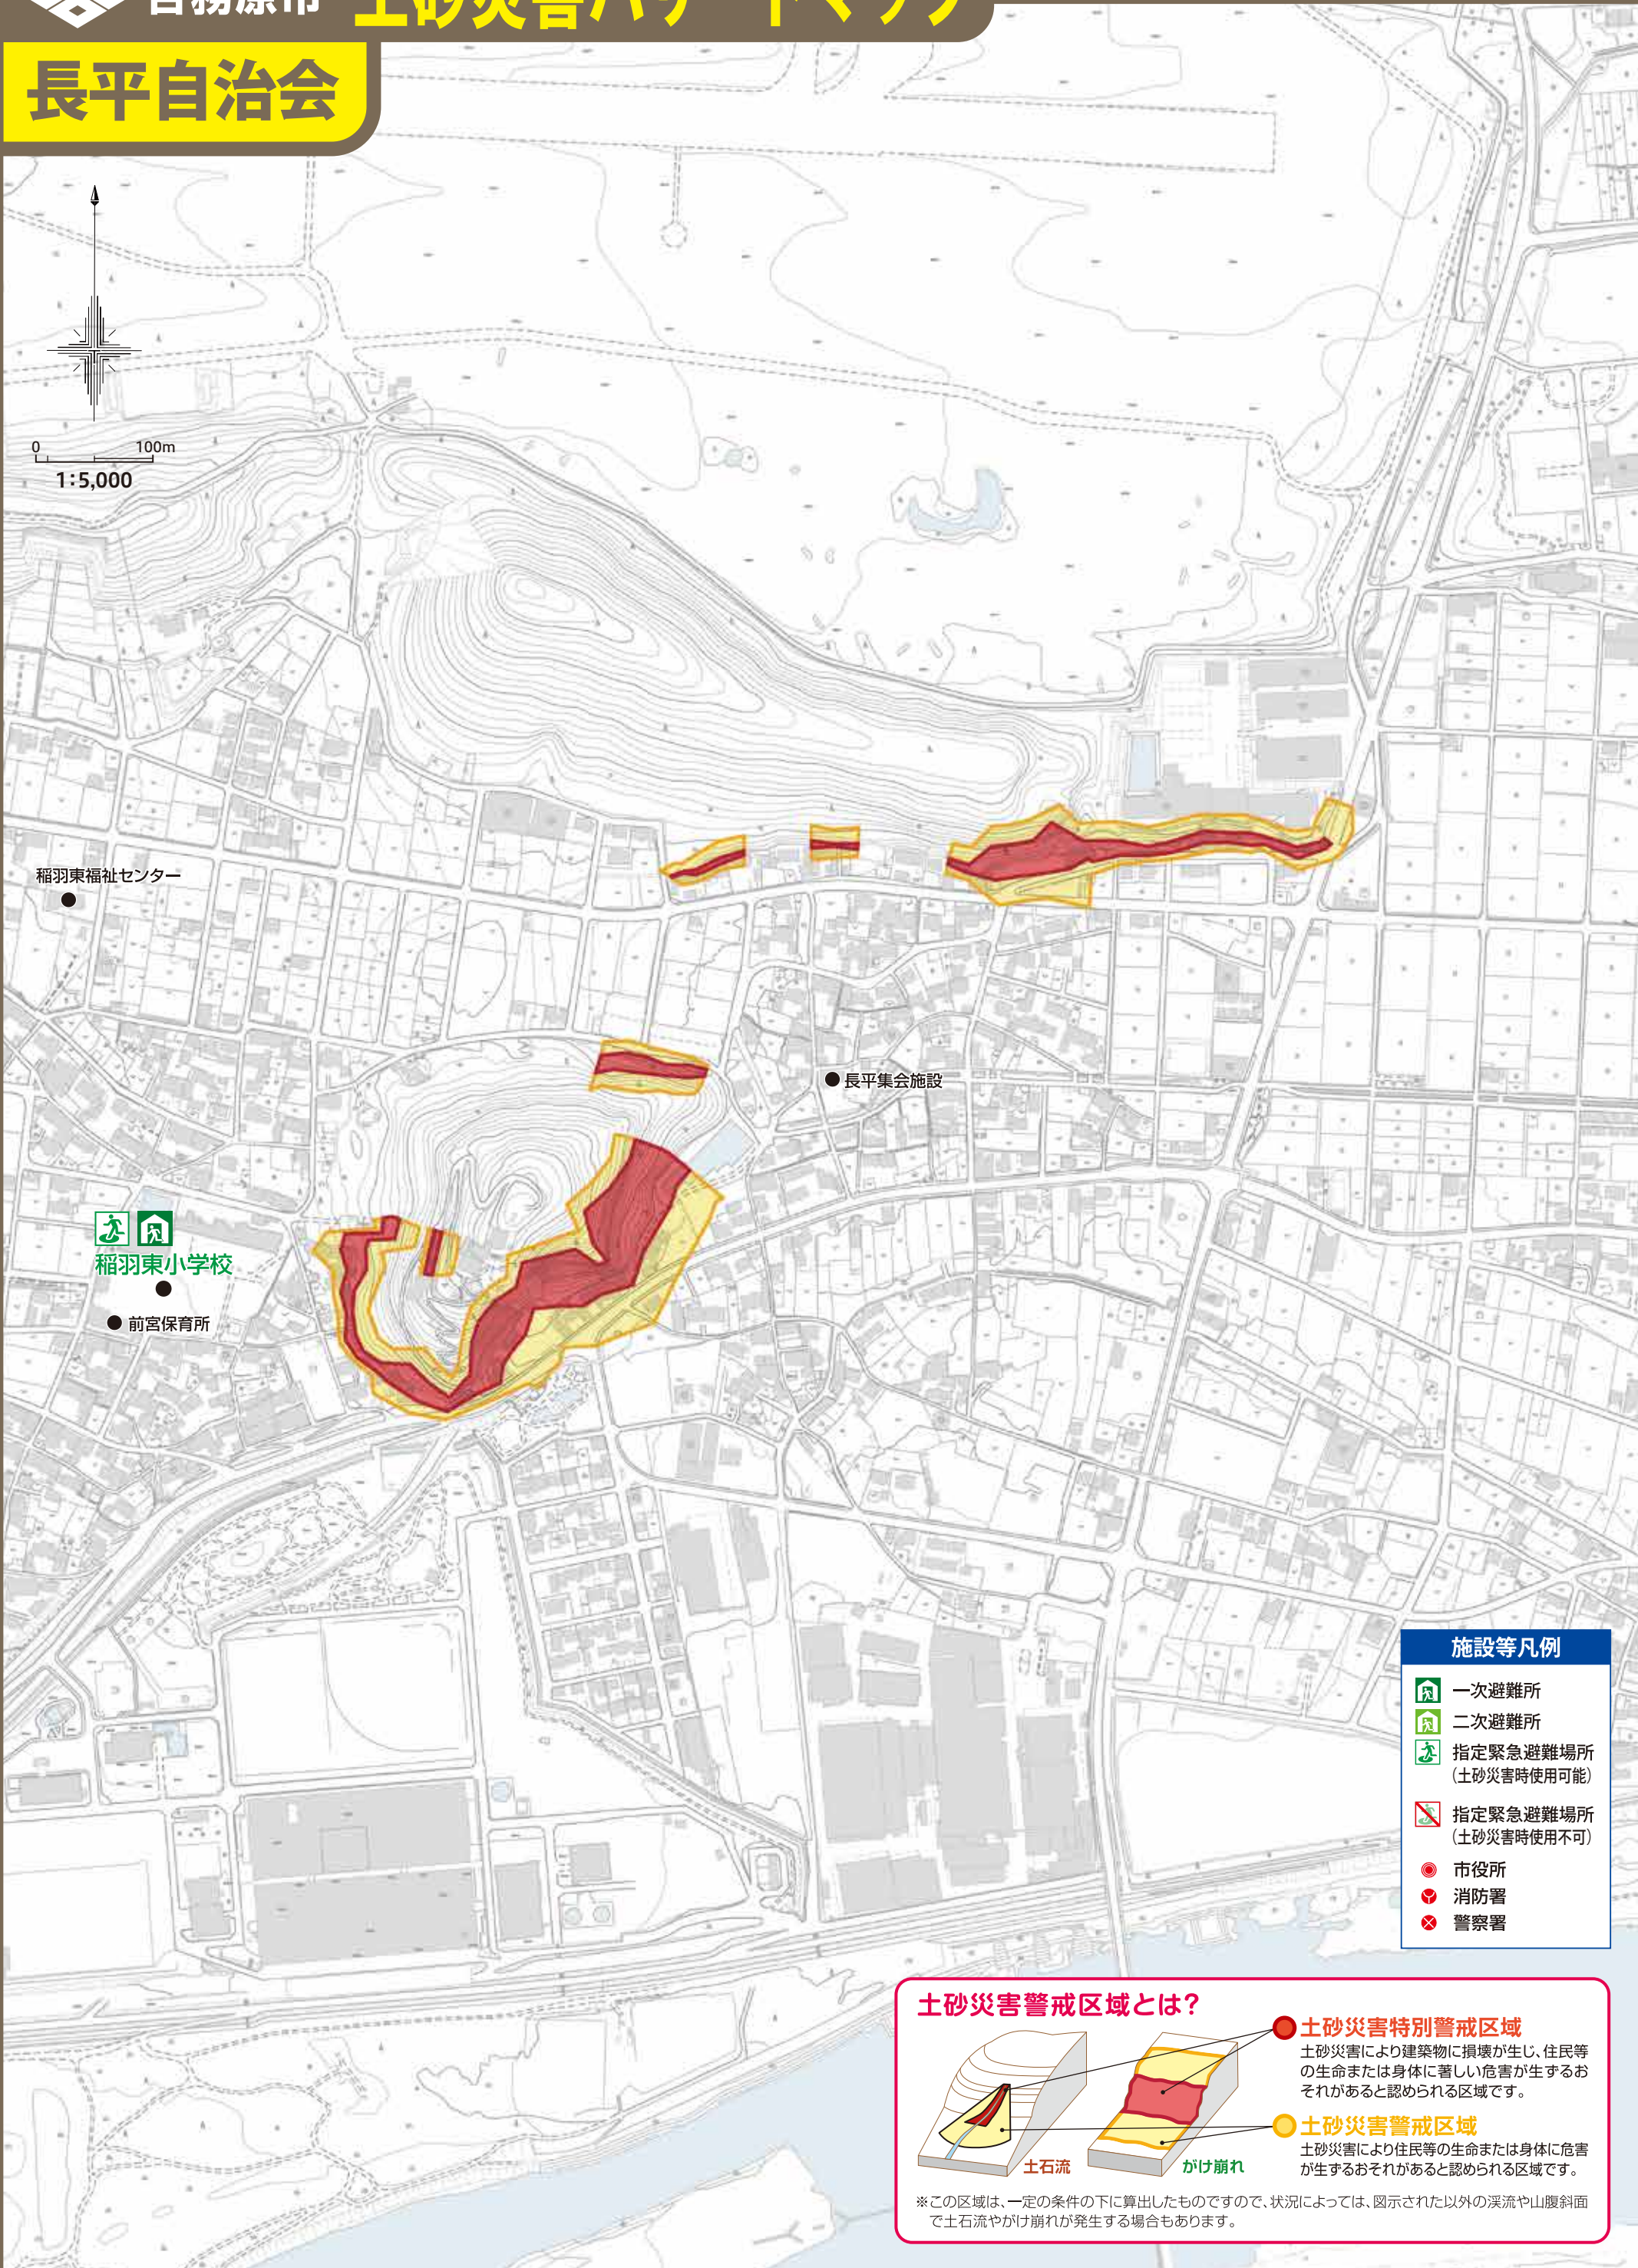

## 長平自治会

● 稲羽東福祉センター

稲羽東小学校

● 前宮保育所

● 長平集会施設

施設等凡例	
	一次避難所
	二次避難所
	指定緊急避難場所 (土砂災害時使用可能)
	指定緊急避難場所 (土砂災害時使用不可)
	市役所
	消防署
	警察署

### 土砂災害警戒区域とは？

- 土砂災害特別警戒区域**  
土砂災害により建築物に損壊が生じ、住民等の生命または身体に著しい危害が生ずるおそれがあると認められる区域です。
- 土砂災害警戒区域**  
土砂災害により住民等の生命または身体に危害が生ずるおそれがあると認められる区域です。

※この区域は、一定の条件の下に算出したものですので、状況によっては、図示された以外の渓流や山腹斜面で土石流やがけ崩れが発生する場合があります。