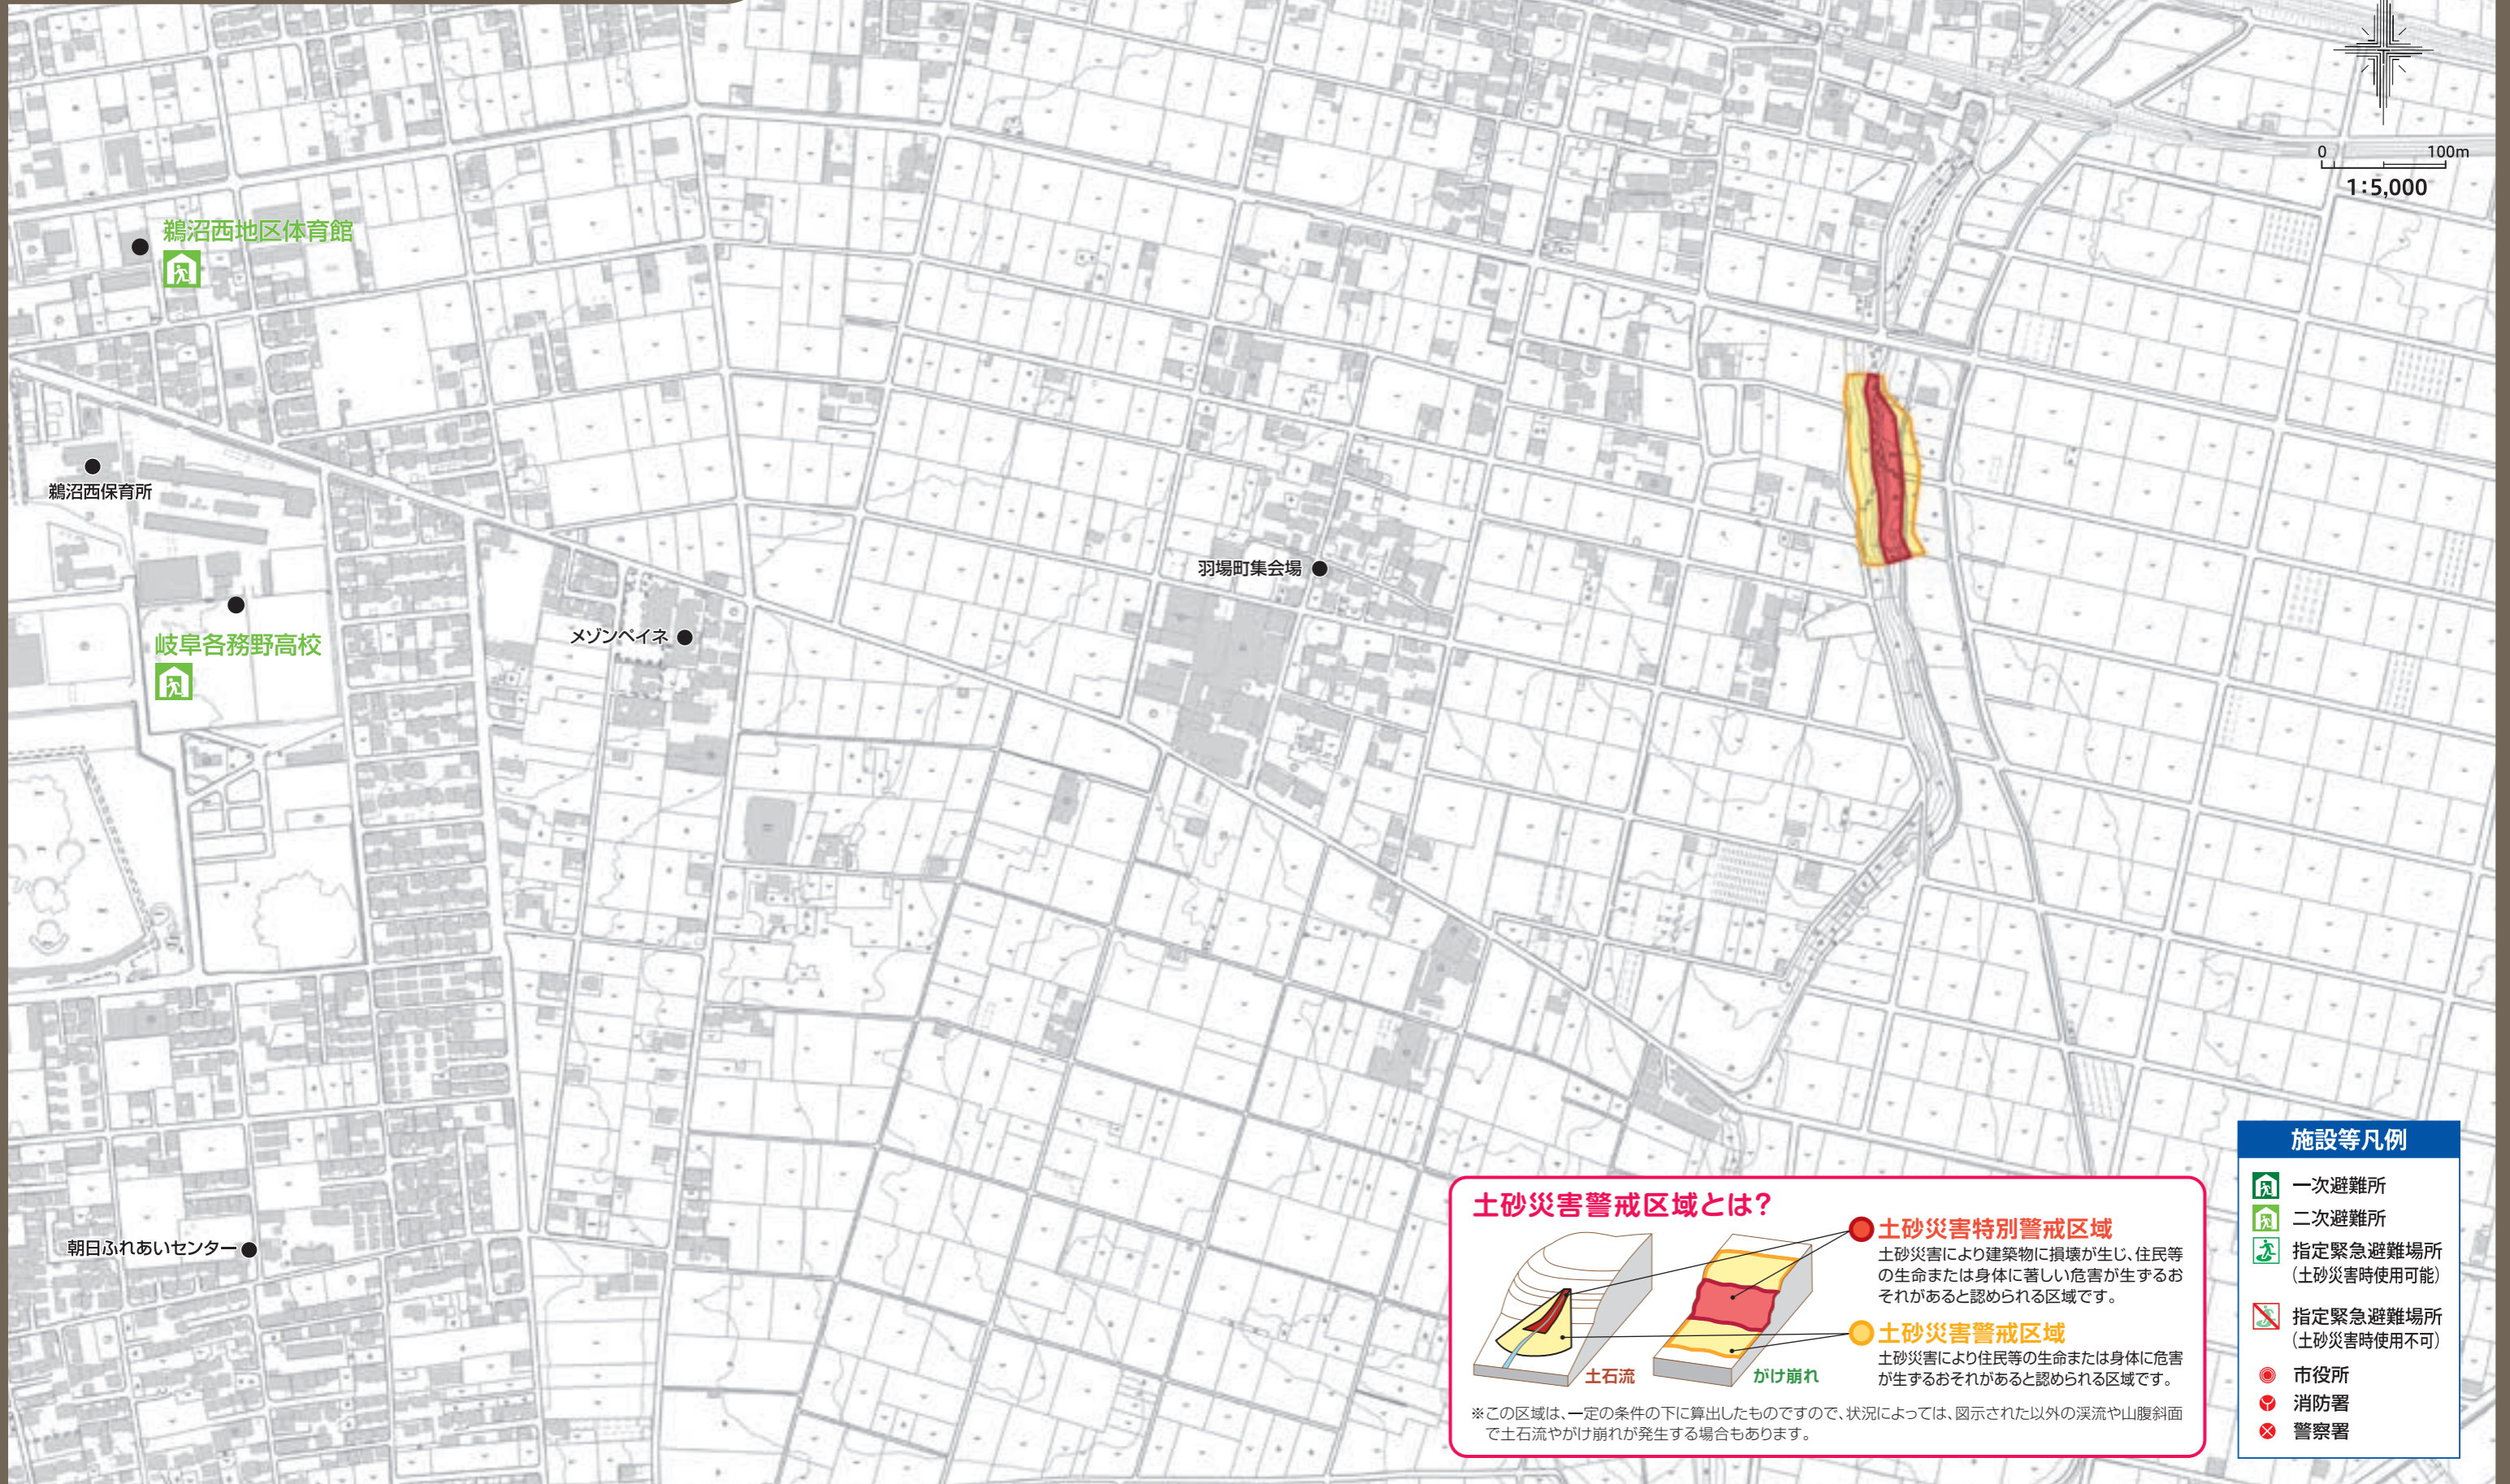

### 土砂災害警戒区域とは？

**土砂災害特別警戒区域**  
土砂災害により建築物に損壊が生じ、住民等の生命または身体に著しい危害が生ずるおそれがあると認められる区域です。

**土砂災害警戒区域**  
土砂災害により住民等の生命または身体に危害が生ずるおそれがあると認められる区域です。

※この区域は、一定の条件の下に算出したものですので、状況によっては、図示された以外の渓流や山腹斜面で土石流やがけ崩れが発生する場合があります。