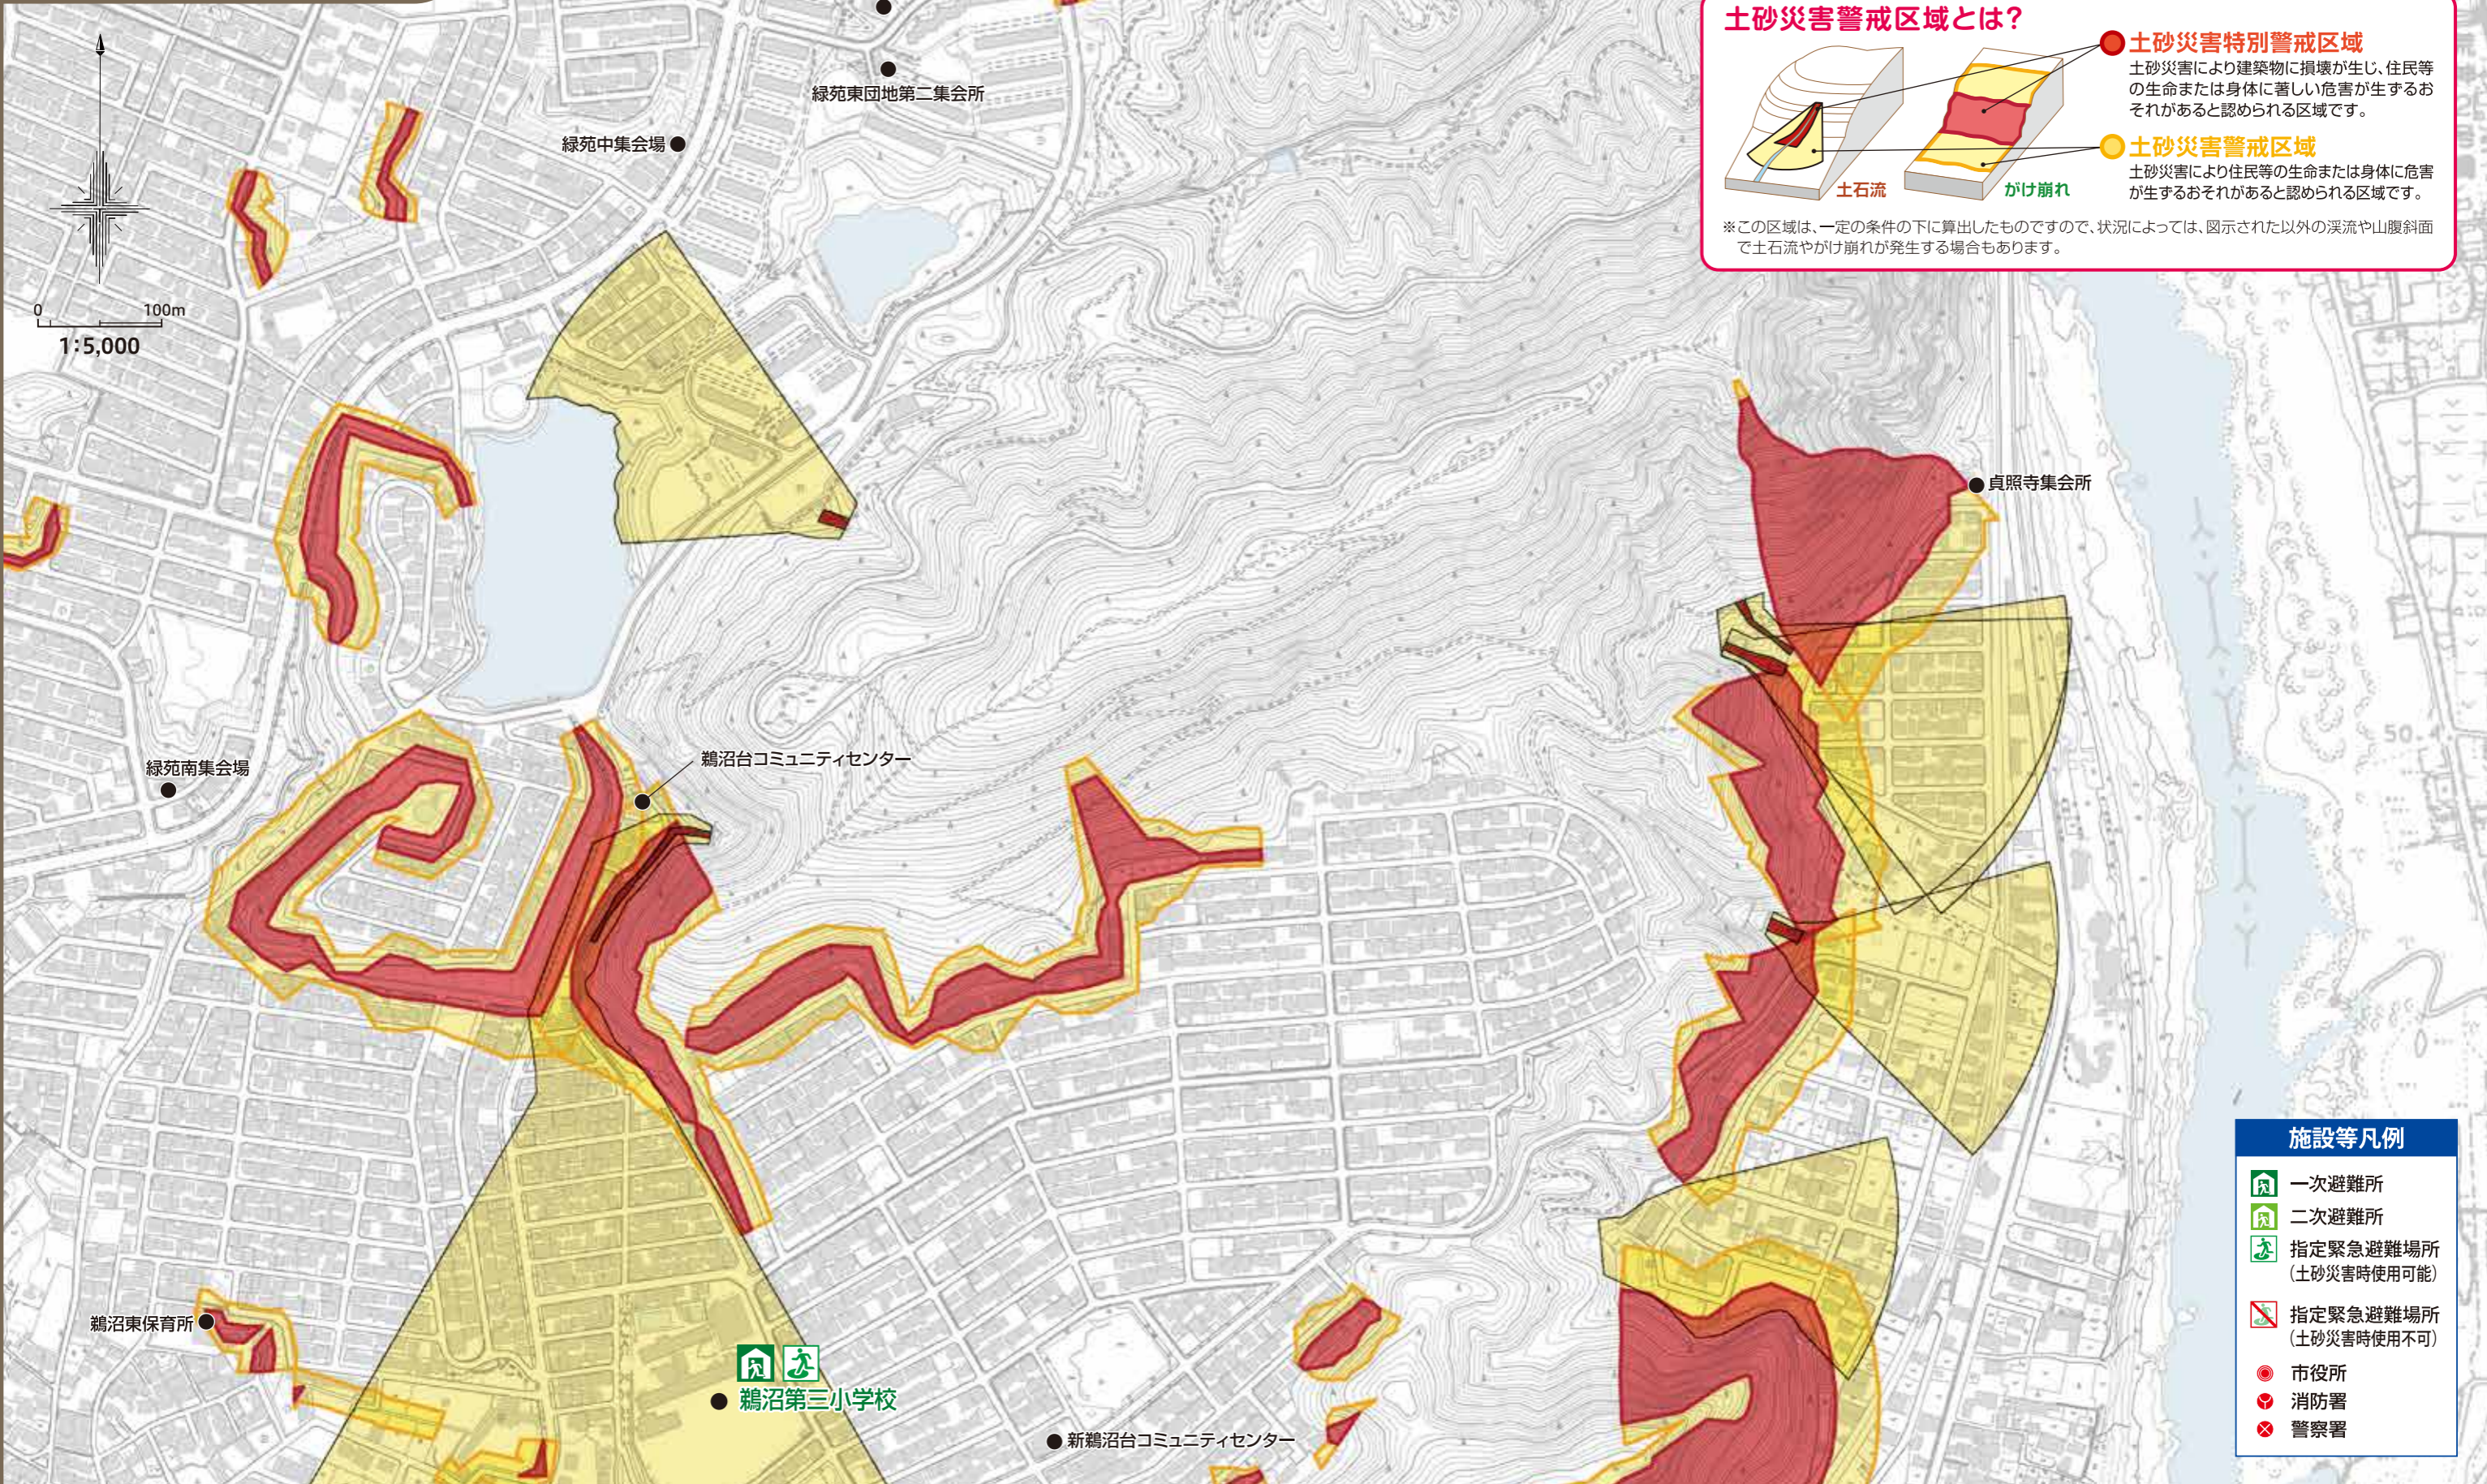

貞照寺自治会

※このマップは、みなさまのお住まいの地域における土砂災害の恐れがある場所をお知らせするものです。土砂災害警戒区域・特別警戒区域の詳細については、公示図書等にてご確認ください。