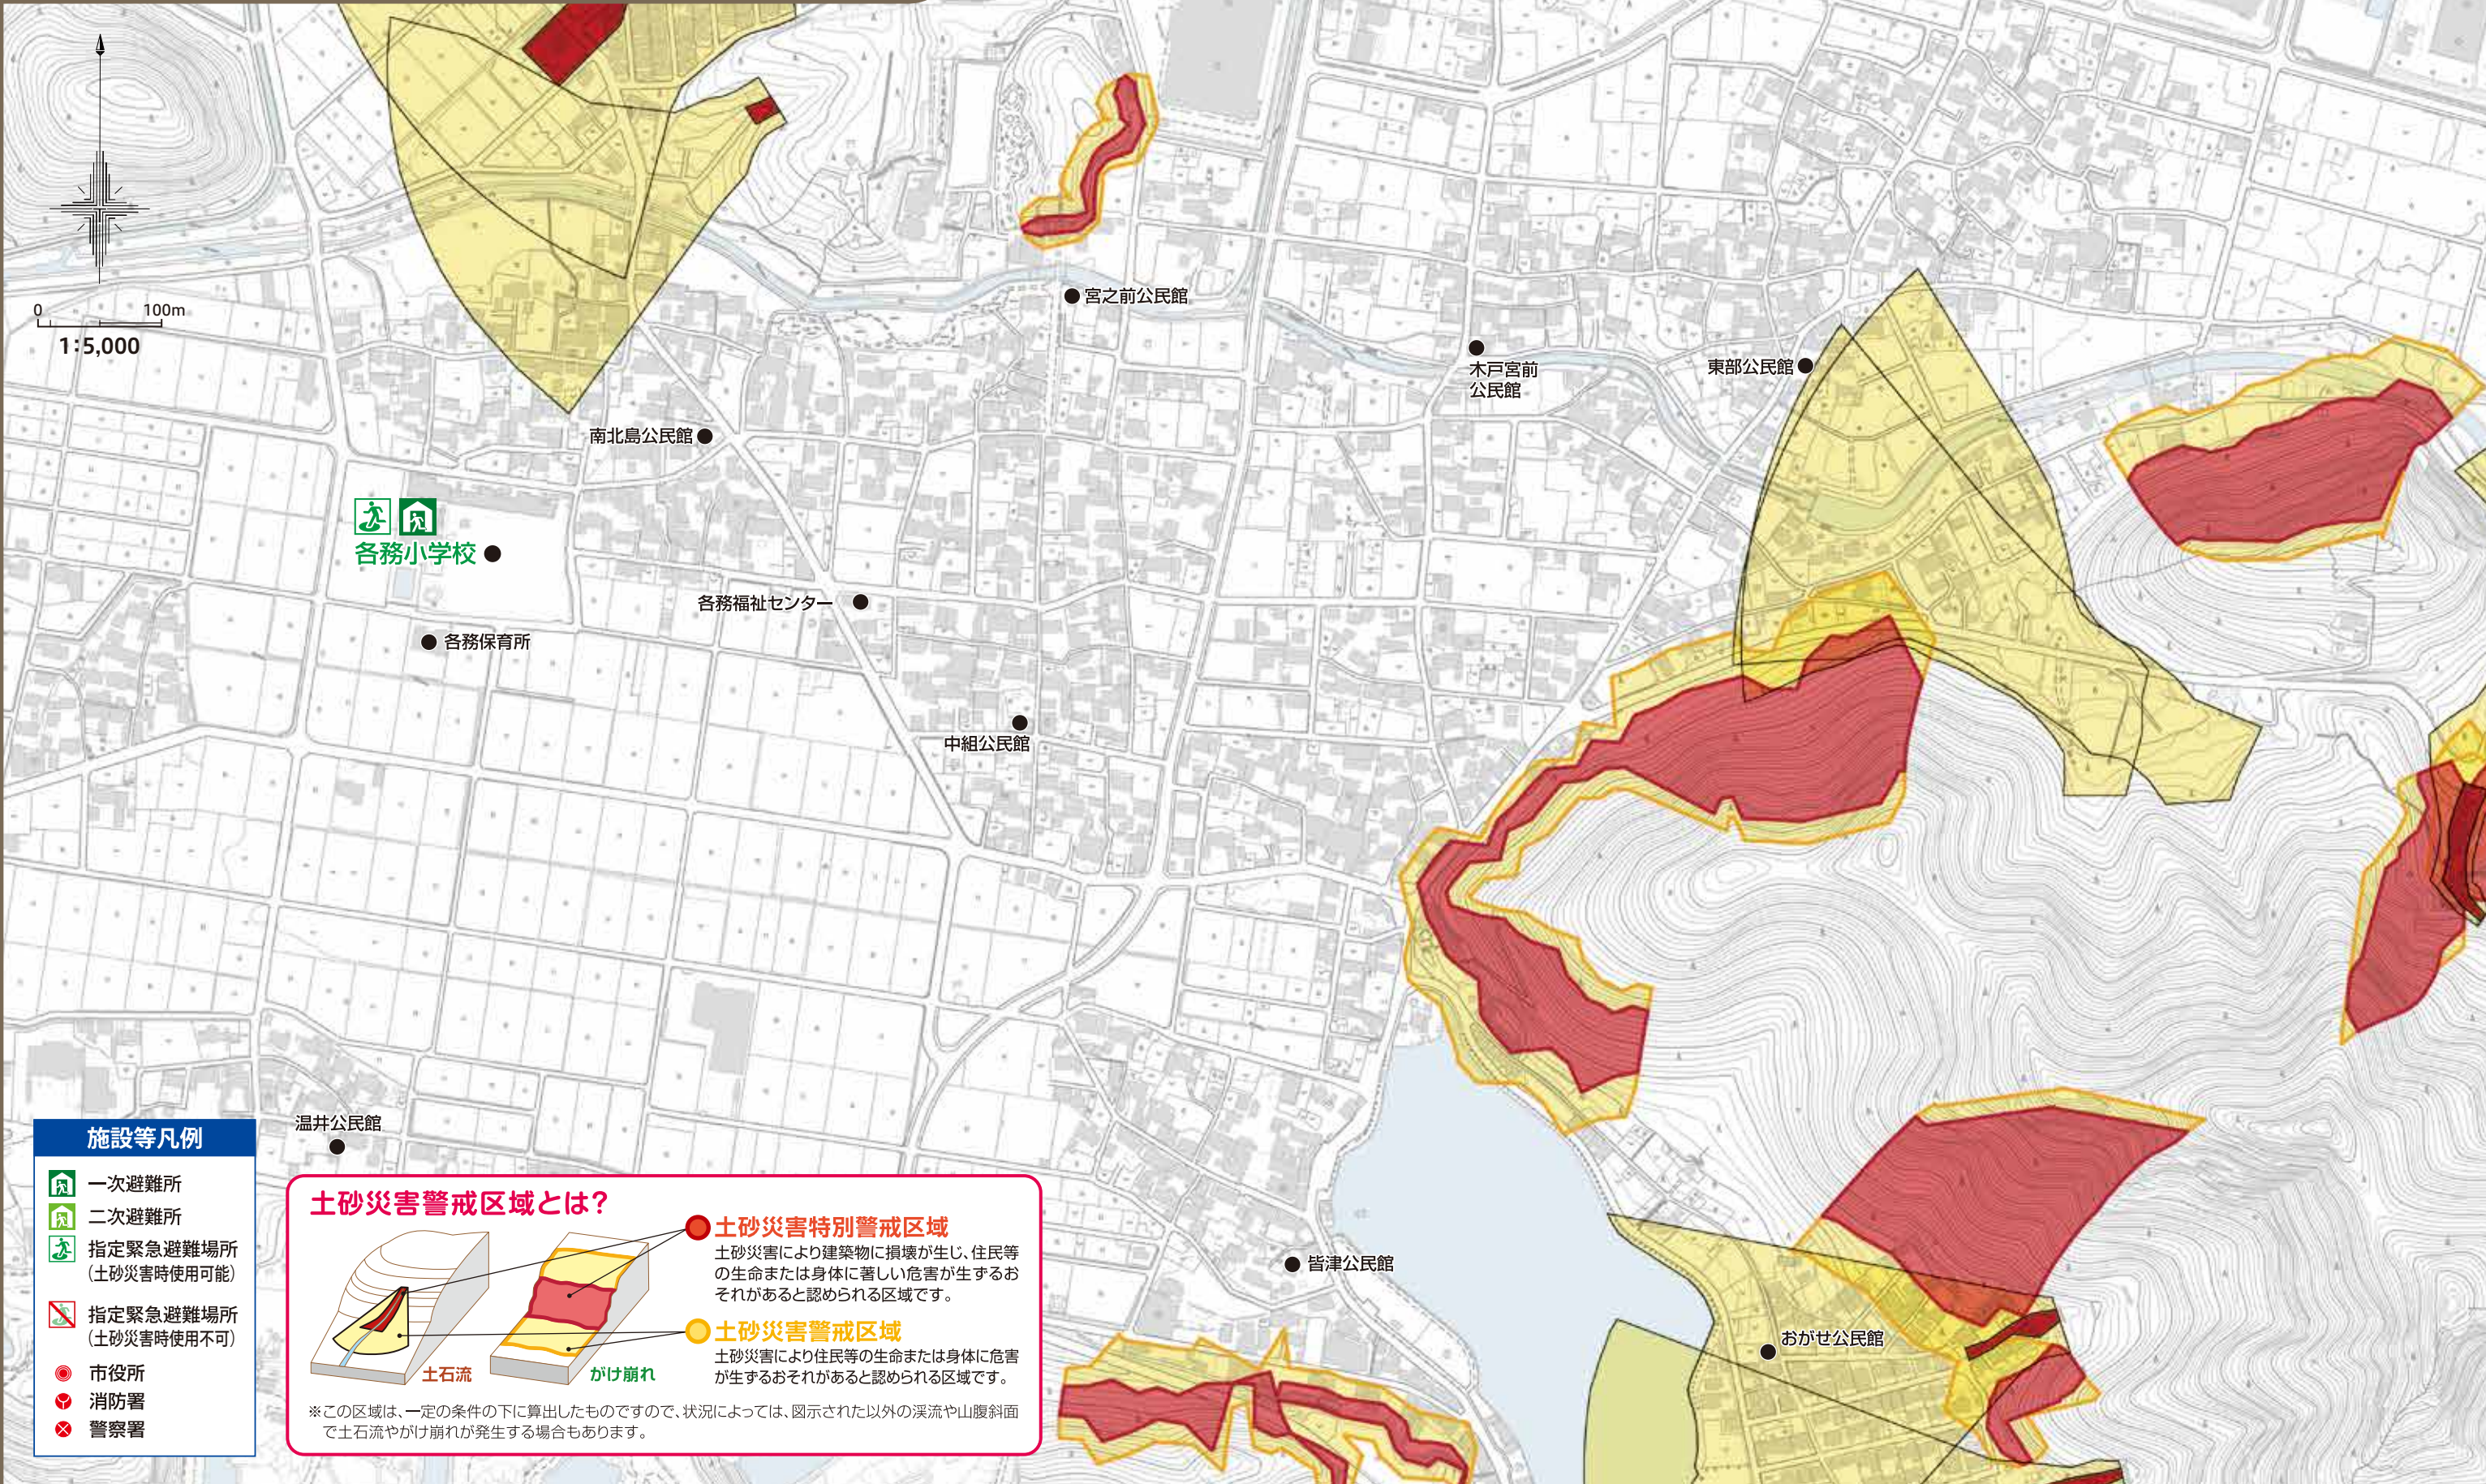

おがせ町城之屋敷自治会(1/2)

※このマップは、みなさまのお住まいの地域における土砂災害の恐れがある場所をお知らせするものです。土砂災害警戒区域・特別警戒区域の詳細については、公示図書等にてご確認ください。