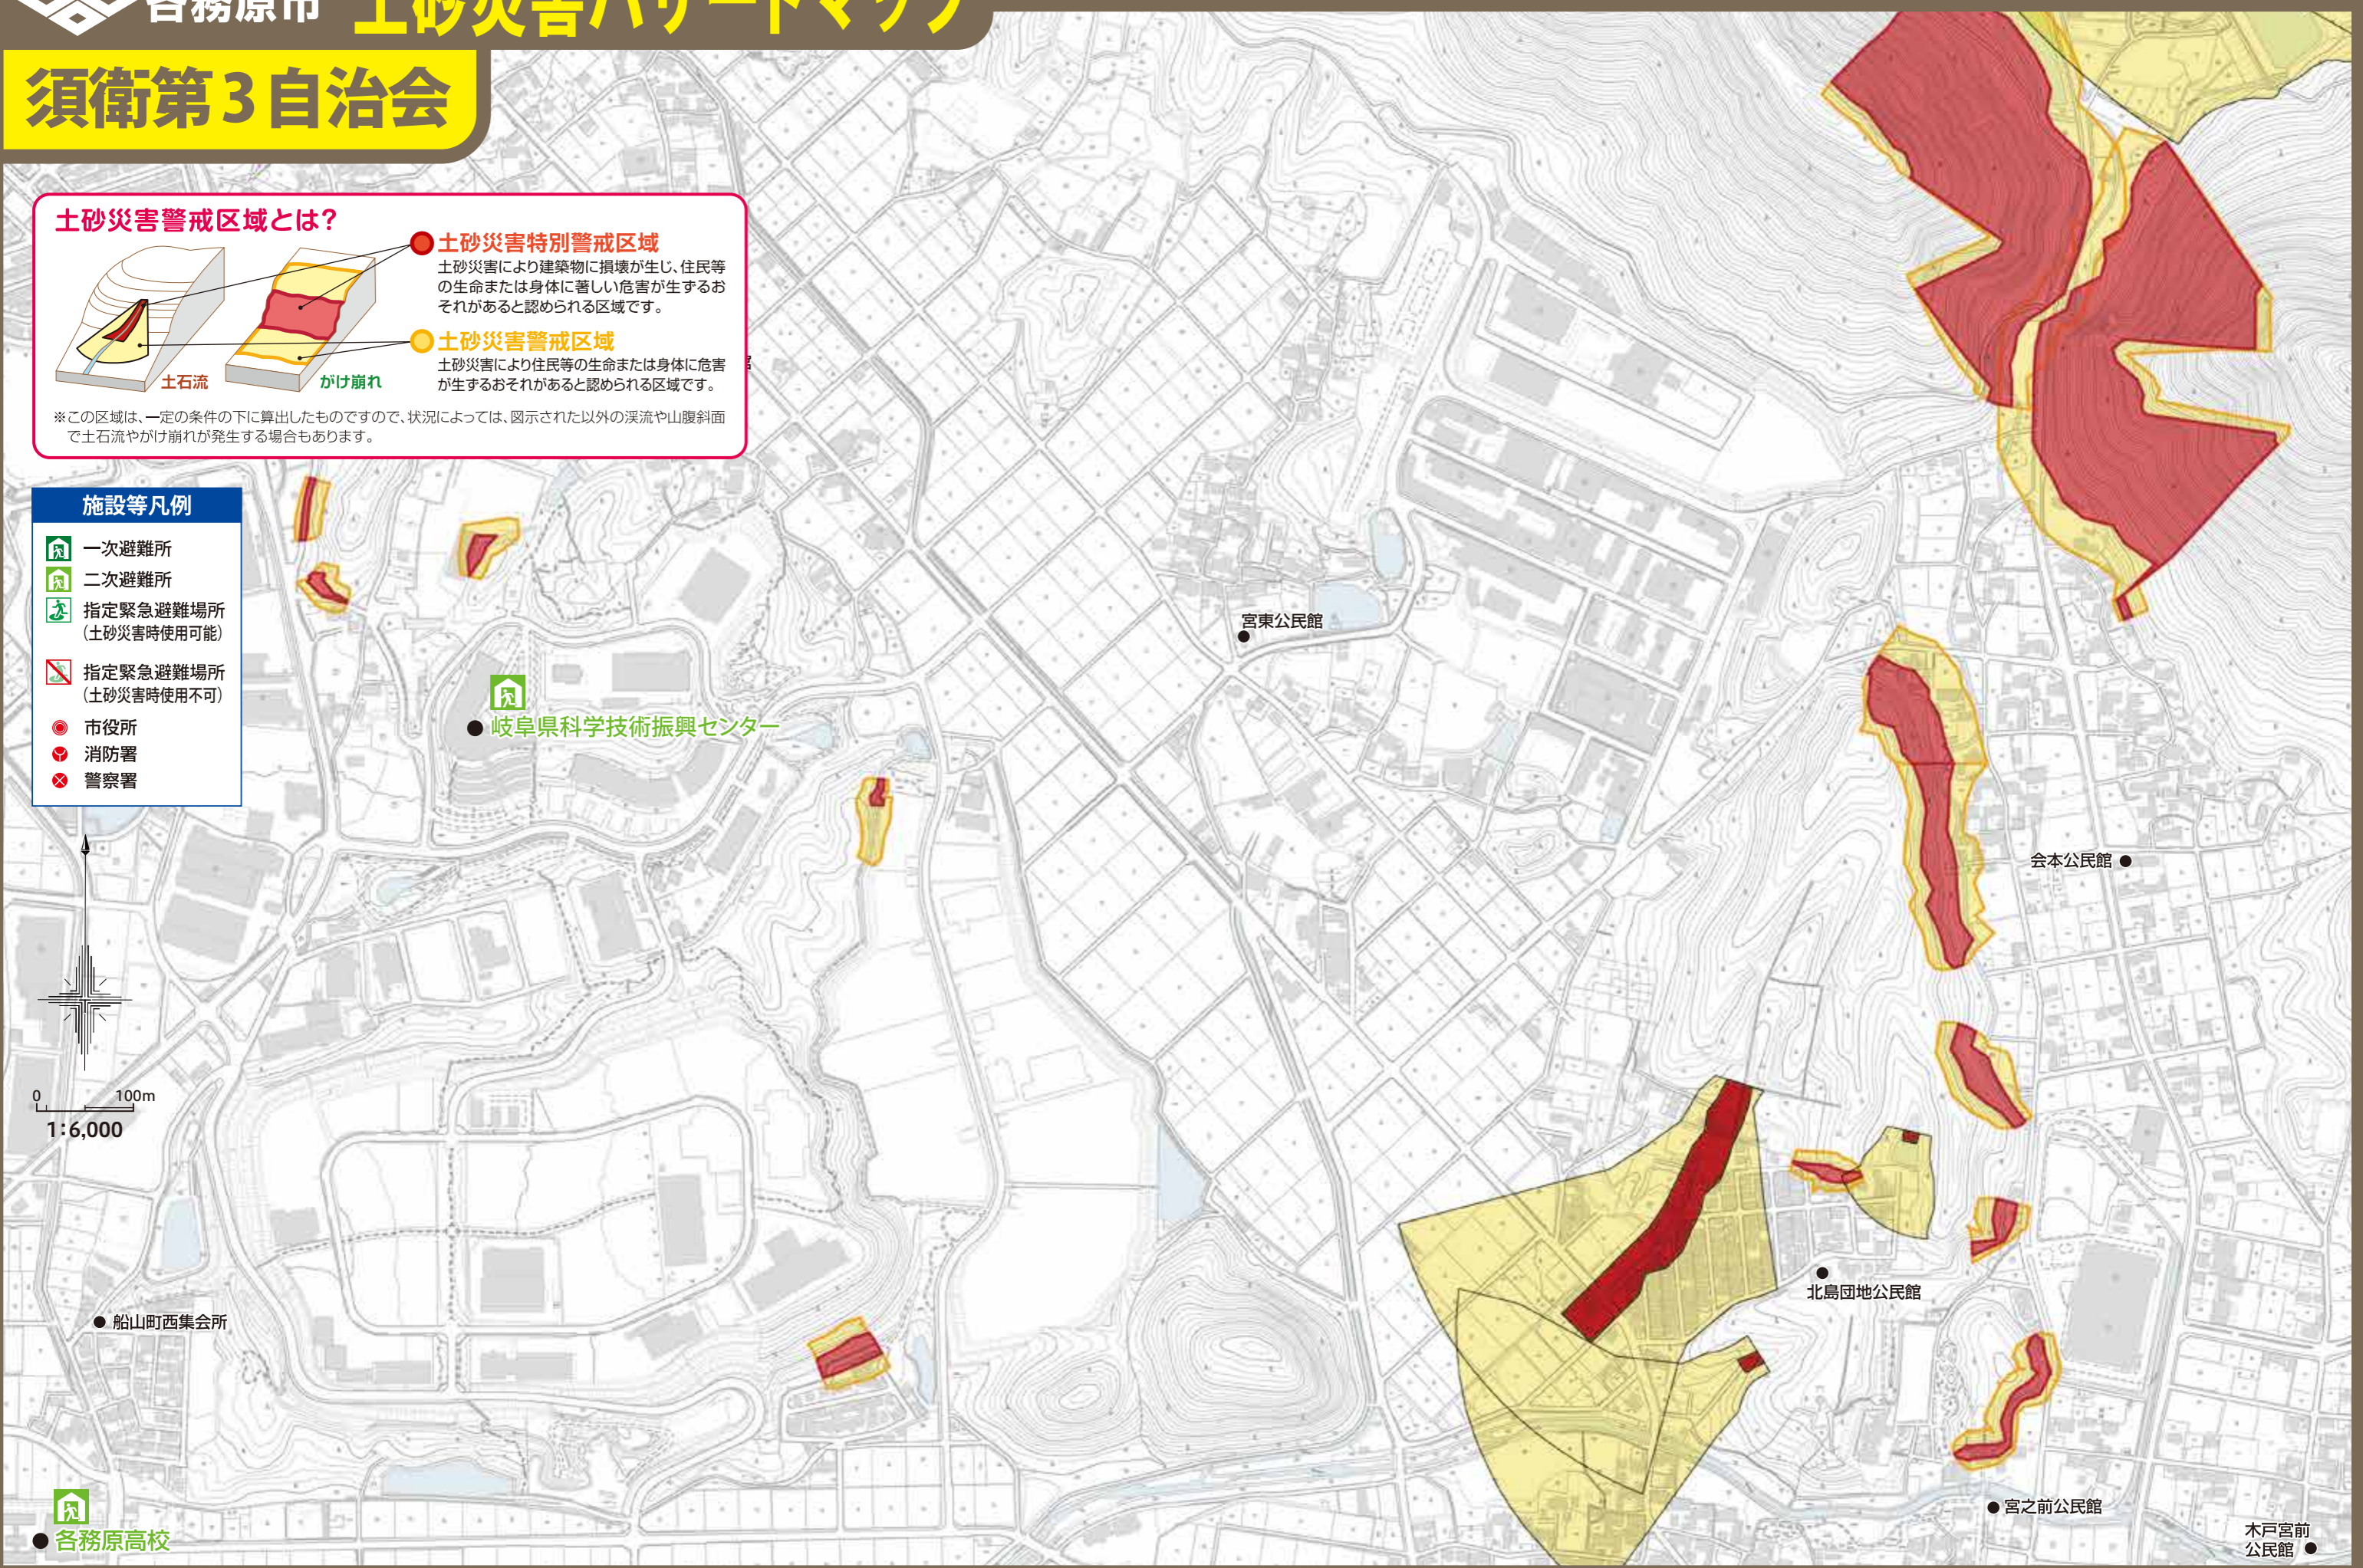

須衛第3自治会

土砂災害警戒区域とは？

- **土砂災害特別警戒区域**
土砂災害により建築物に損壊が生じ、住民等の生命または身体に著しい危害が生ずるおそれがあると認められる区域です。
- **土砂災害警戒区域**
土砂災害により住民等の生命または身体に危害が生ずるおそれがあると認められる区域です。

※この区域は、一定の条件の下に算出したものですので、状況によっては、図示された以外の溪流や山腹斜面で土石流やがけ崩れが発生する場合があります。

施設等凡例

- 🏠 一次避難所
- 🏠 二次避難所
- 🚶 指定緊急避難場所 (土砂災害時使用可能)
- 🚫 指定緊急避難場所 (土砂災害時使用不可)
- 市役所
- 🚒 消防署
- 🚓 警察署

※このマップは、みなさまのお住まいの地域における土砂災害の恐れがある場所をお知らせするものです。土砂災害警戒区域・特別警戒区域の詳細については、公示図書等にてご確認ください。