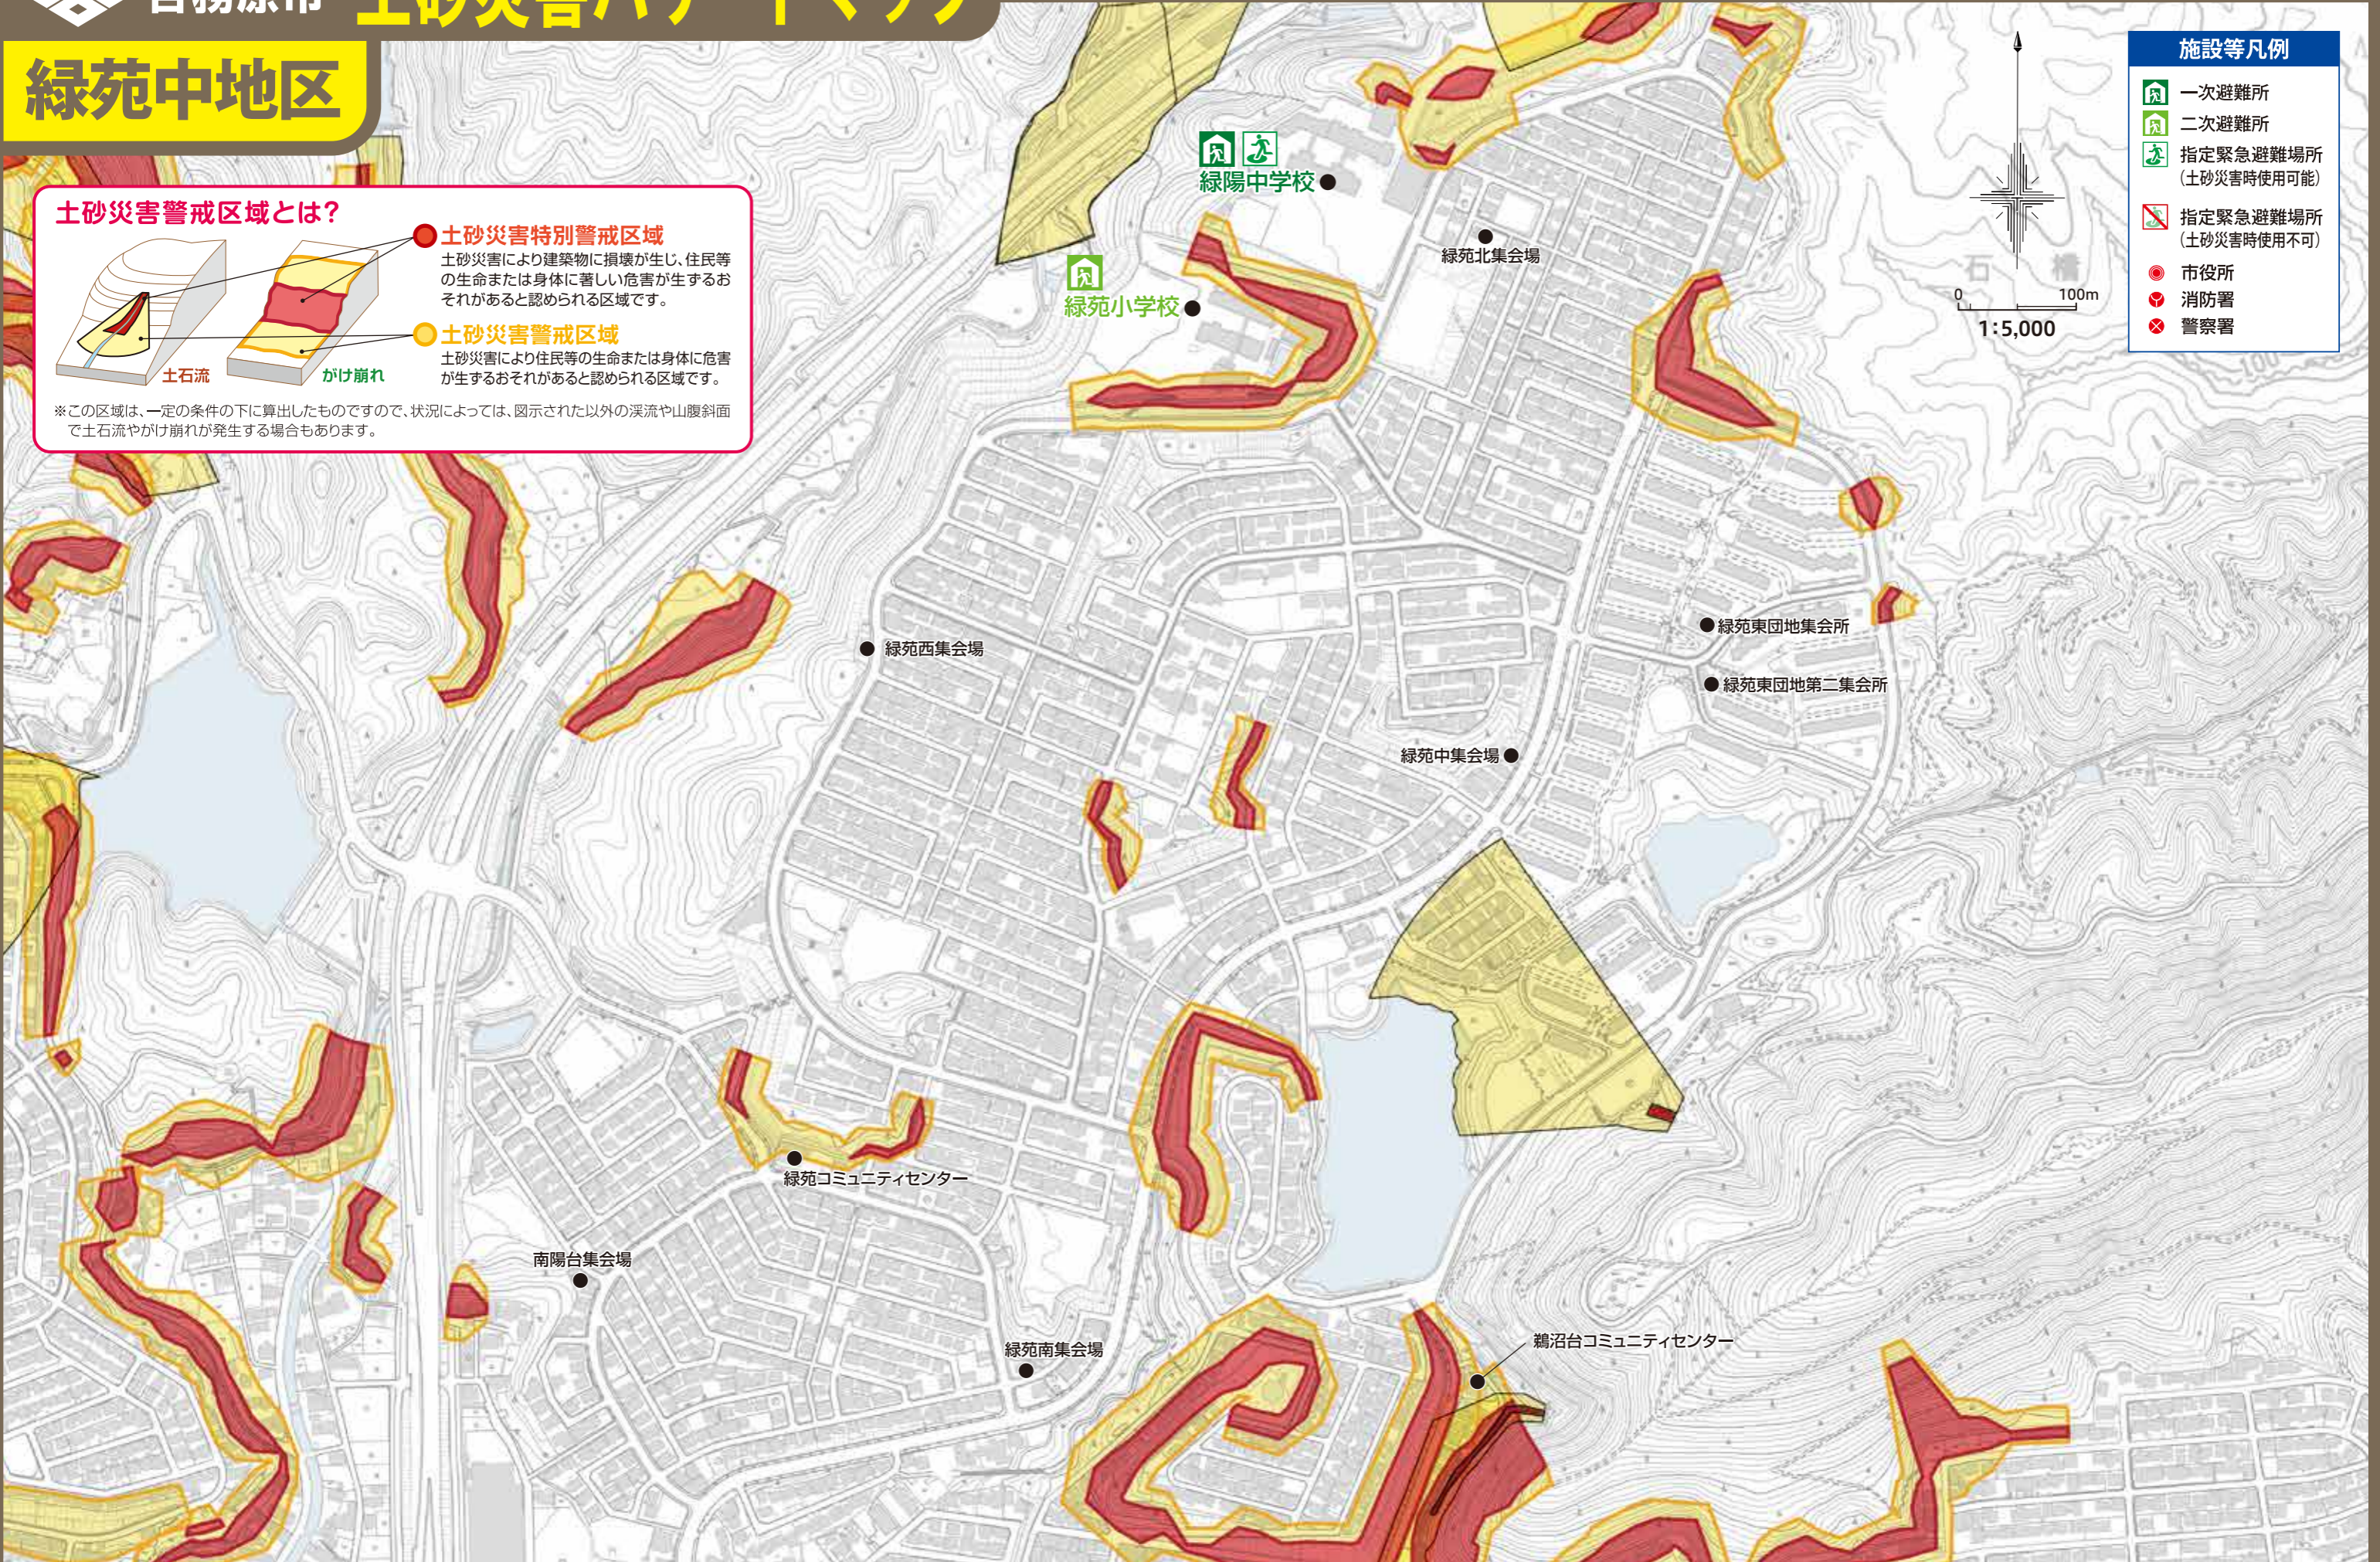

緑苑中地区

土砂災害警戒区域とは？

- **土砂災害特別警戒区域**
土砂災害により建築物に損壊が生じ、住民等の生命または身体に著しい危害が生ずるおそれがあると認められる区域です。
- **土砂災害警戒区域**
土砂災害により住民等の生命または身体に危害が生ずるおそれがあると認められる区域です。

※この区域は、一定の条件の下に算出したものですので、状況によっては、図示された以外の渓流や山腹斜面で土石流やがけ崩れが発生する場合があります。

施設等凡例

- 一次避難所
- 二次避難所
- 指定緊急避難場所 (土砂災害時使用可能)
- 指定緊急避難場所 (土砂災害時使用不可)
- 市役所
- 消防署
- 警察署

緑陽中学校 ●

緑苑小学校 ●

緑苑北集会場 ●

緑苑西集会場 ●

緑苑東団地集会所 ●

緑苑東団地第二集会所 ●

緑苑中集会場 ●

緑苑コミュニティセンター ●

南陽台集会場 ●

緑苑南集会場 ●

鶴沼台コミュニティセンター ●