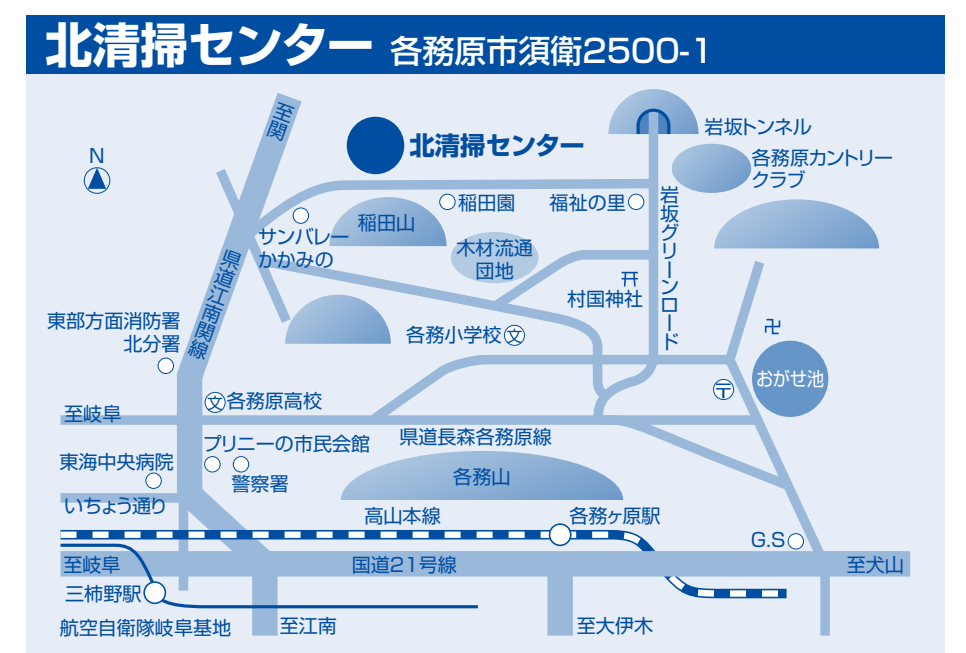

### 第3土曜日 AM6:00～AM8:00 燃やすごみステーションへ

●収集するものは家庭から出た紙類・古着のみです。事業で使用した紙管等を出さないでください。

4月	15日	8月	19日	12月	16日
5月	20日	9月	16日	1月	20日
6月	—	10月	21日	2月	17日
7月	15日	11月	—	3月	16日

### 北清掃センターの搬入受付時間

曜日	時間
月～金	AM8:45～PM4:00
土	AM8:45～AM11:00

日曜日・祝日及び12/29～1/3は、搬入できません。

- ①ごみを出された方が直接搬入してください。なお、業として他人のごみを無許可で収集運搬することは、法律で禁止されています。
- ②受付で運転免許証等で搬入者の確認をさせていただきます。
- ③市外のごみは、搬入できません。
- ④燃やすごみは、必ず市指定ごみ袋に入れてください。
- ⑤場内は混み合いますので、分別はあらかじめ済ませてきてください。