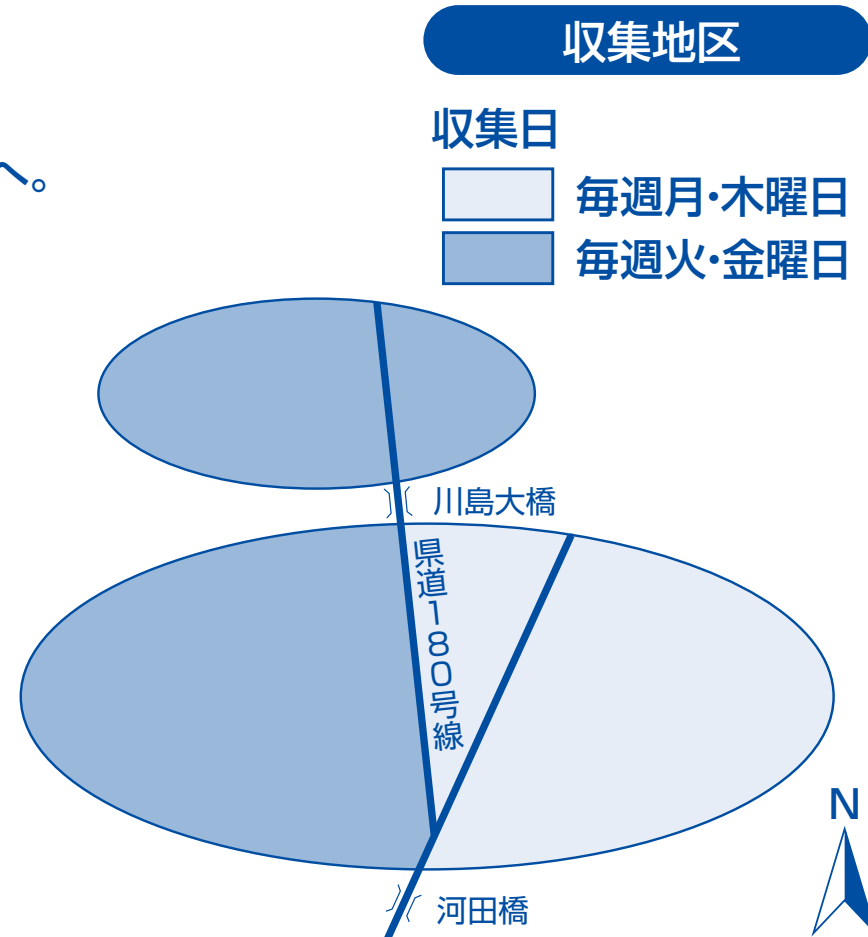

各務原市
令和5年度

ごみ・リサイクルカレンダー

川島地区用

ご自分の自治会のごみステーションにごみを出してください。
このカレンダーは、1年間(令和6年3月まで)使用しますので大切に保管しておいてください。

川島地区 週2回・燃やすごみ収集日程表

収集休業日 祝日でも収集がありますが、1/1～1/3は収集がありません。

燃やすごみの出し方

- ●収集日のAM6:00～AM8:00に燃やすごみステーションへ。
  (前日及び収集後には出さないでください)
- ●食品くず等は、必ず水をよく切ってください。
- ●必ず指定袋に入れて出してください。
  ☆市指定ごみ袋は、スーパー・コンビニ等で販売しています。
- ●指定袋以外の袋やビン類・カン類等が入っている物は
  収集しませんので、分別して入れなおしてから出して
  ください。
- ●新聞紙、雑誌、雑がみ、ダンボール、古着、紙パック類等は、
  市の紙類・古着回収(年10回)、地域の資源集団回収、
  または古紙回収ステーションへ出してください。