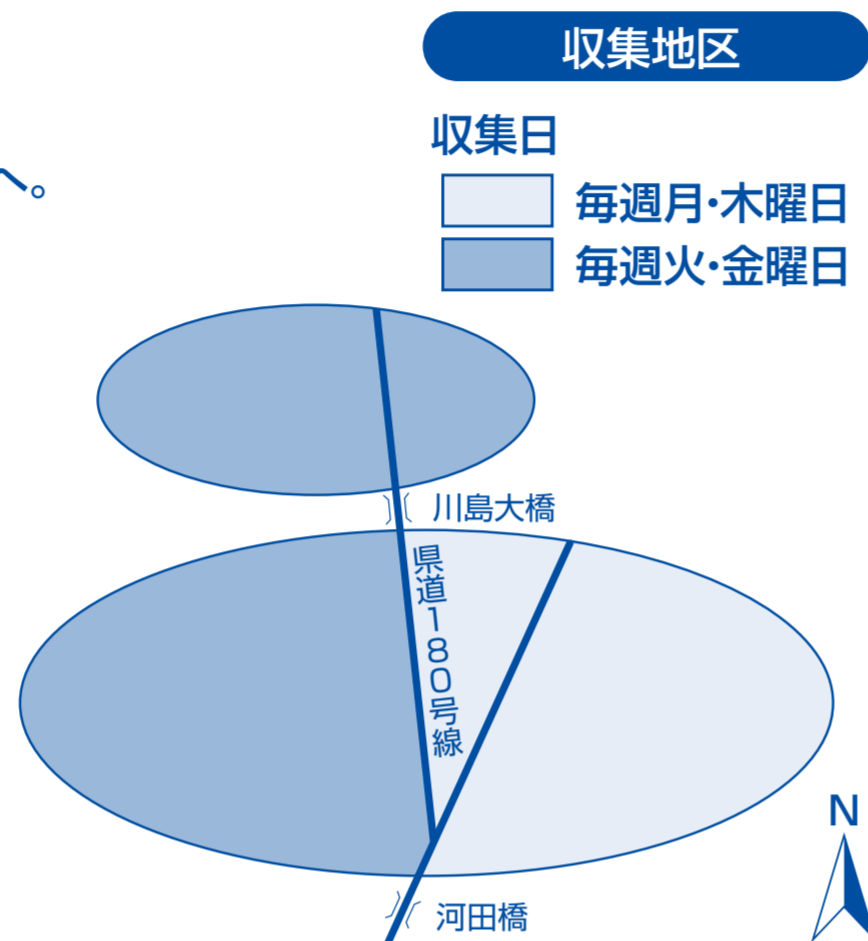

各務原市
令和4年度

ごみ・リサイクルカレンダー

川島地区用

ご自分の自治会のごみステーションにごみを出してください。

このカレンダーは、1年間(令和5年3月まで)使用しますので大切に保管しておいてください。

川島地区 週2回・燃やすごみ収集日程表

収集休業日 祝日でも収集がありますが、1/1～1/3は収集がありません。

燃やすごみの出し方

- ●収集日のAM6:00～AM8:00に燃やすごみステーションへ。
  (前日及び収集後には出さないでください)
- ●食品くず等は、必ず水をよく切ってください。
- ●必ず指定袋に入れて出してください。
  ☆市指定ごみ袋は、スーパー・コンビニ等で販売しています。
- ●指定袋以外の袋やビン類・カン類等が入っている物は
  収集しませんので、分別して入れなおしてから出して
  ください。
- ●新聞紙、雑誌、雑がみ、ダンボール、古着、紙パック類等は、
  市の紙類・古着回収(年10回)、地域の資源集団回収、
  または古紙回収ステーションへ出してください。