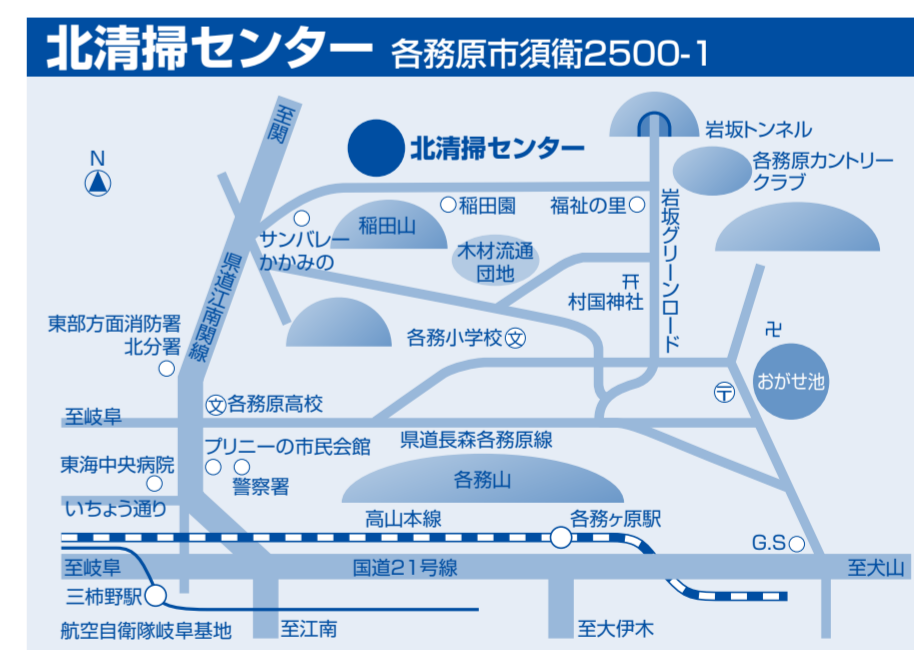

### 第3土曜日 AM6:00～AM8:00 燃やすごみステーションへ

●収集するものは家庭から出た紙類・古着のみです。事業で使用した紙管等を出さないでください。

4月	16日	8月	20日	12月	17日
5月	21日	9月	17日	1月	21日
6月	—	10月	15日	2月	18日
7月	16日	11月	—	3月	18日

### 北清掃センターの搬入受付時間

曜日	時間
月～金	AM8:45～PM4:00
土	AM8:45～AM11:00

日曜日・祝日及び12/29～1/3は、搬入できません。

- ①ごみを出された方が直接搬入してください。なお、業として他人のごみを無許可で収集運搬することは、法律で禁止されています。
- ②受付で運転免許証等で搬入者の確認をさせていただきます。
- ③市外のごみは、搬入できません。
- ④燃やすごみは、必ず市指定ごみ袋に入れてください。
- ⑤場内は混み合いますので、分別はあらかじめ済ませてきてください。