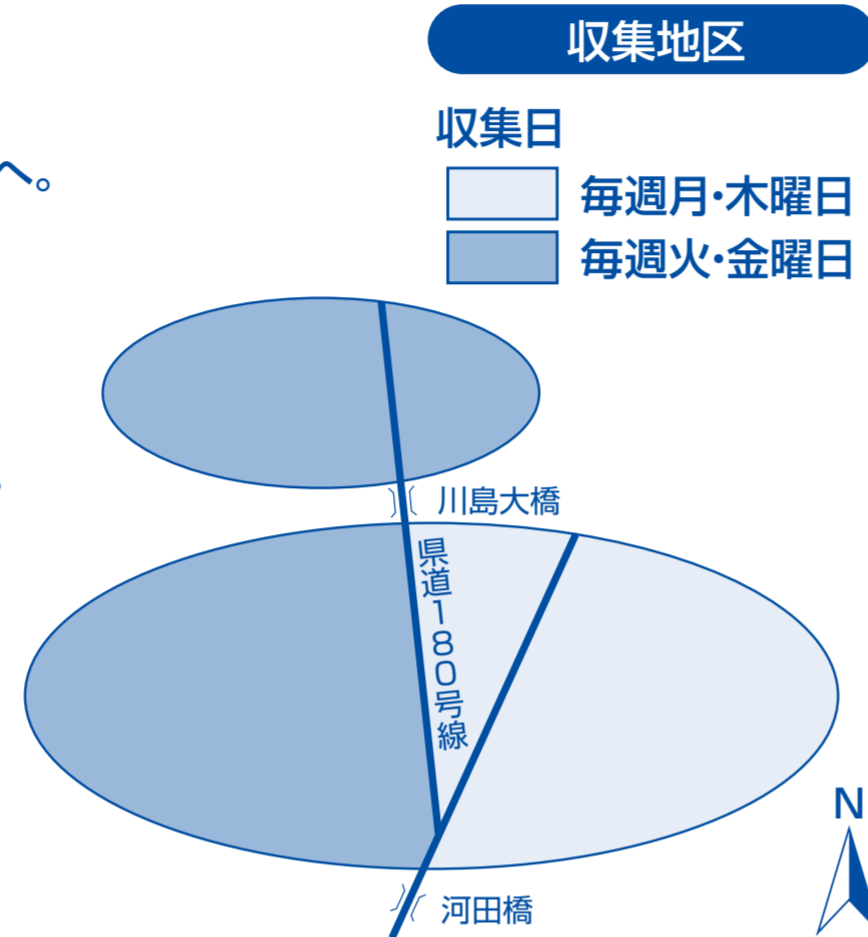

各務原市
令和6年度

ごみ・リサイクルカレンダー

川島地区用

ごみは住んでいる地域の自治会のごみステーションに出してください。
ごみステーションは自治会が維持管理しています。
このカレンダーは、1年間(令和7年3月まで)使用しますので大切に保管しておいてください。

川島地区 週2回・燃やすごみ収集日程表

収集休業日 祝日でも収集がありますが、1/1～1/3は収集がありません。

燃やすごみの出し方

- 収集日のAM6:00～AM8:00に燃やすごみステーションへ。
(前日及び収集後には出さないでください)
- 食品くず等は、必ず水をよく切ってください。
- 必ず指定袋に入れて出してください。
☆市指定ごみ袋は、スーパー・コンビニ等で販売しています。
- 指定袋以外の袋やビン類・カン類等が入っている物は
収集しませんので、分別して入れなおしてから出して
ください。
- 新聞紙、雑誌、雑がみ、ダンボール、古着、紙パック類等は、
市の紙類・古着回収(年10回)、地域の資源集団回収、
または古紙回収ステーションへ出してください。

川島地区 月1回・分別して出すごみ収集日程表

	小網町	渡町・北山町	河田町 (東雁場・南雁場 西雁場・西光坊)	松原町 河田町 (山ノ瀬・三ツ矢)	松倉町	緑町・笠田町
4月	30日(火)	10日(水)	11日(木)	17日(水)	25日(木)	24日(水)
5月	29日(水)	8日(水)	9日(木)	15日(水)	23日(木)	22日(水)
6月	27日(木)	12日(水)	13日(木)	19日(水)	20日(木)	26日(水)
7月	31日(水)	10日(水)	11日(木)	17日(水)	25日(木)	24日(水)
8月	29日(木)	14日(水)	8日(木)	21日(水)	22日(木)	28日(水)
9月	26日(木)	11日(水)	12日(木)	18日(水)	19日(木)	25日(水)
10月	30日(水)	9日(水)	10日(木)	16日(水)	24日(木)	23日(水)
11月	28日(木)	13日(水)	14日(木)	20日(水)	21日(木)	27日(水)
12月	26日(木)	11日(水)	12日(木)	18日(水)	19日(木)	25日(水)
1月	29日(水)	8日(水)	9日(木)	15日(水)	23日(木)	22日(水)
2月	27日(木)	12日(水)	13日(木)	19日(水)	20日(木)	26日(水)
3月	27日(木)	12日(水)	13日(木)	19日(水)	18日(火)	26日(水)