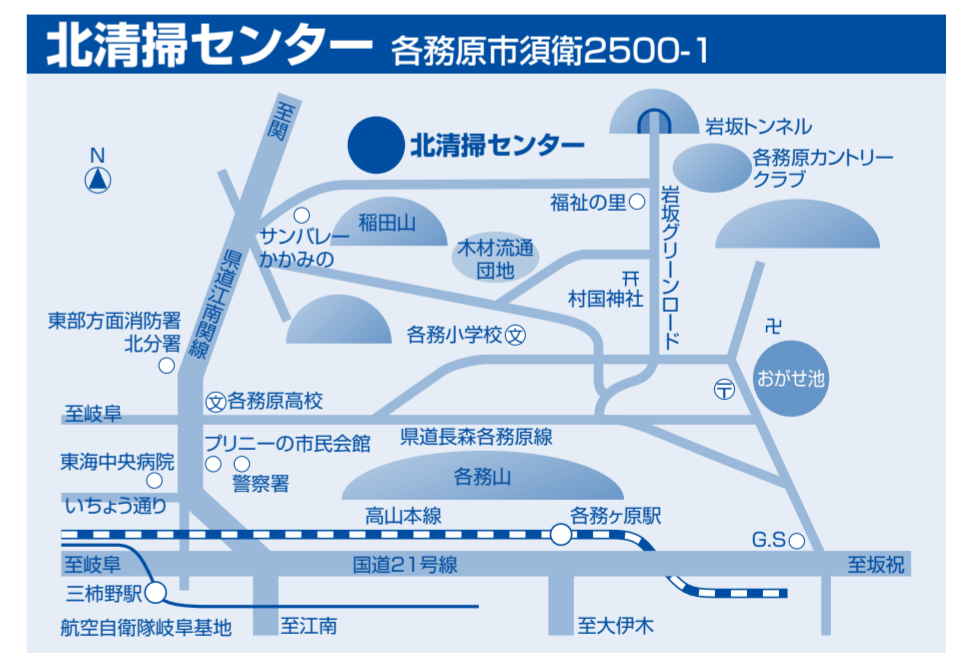

川島地区 紙類・古着(年10回)

第3土曜日 AM6:00～AM8:00 燃やすごみステーションへ

●収集するものは家庭から出た紙類・古着のみです。事業で使用した紙管等を出さないでください。

4月	20日	8月	17日	12月	21日
5月	18日	9月	21日	1月	18日
6月	—	10月	19日	2月	15日
7月	20日	11月	—	3月	15日

北清掃センターの搬入受付時間

曜日	時間
月～金	AM8:45～PM4:00
土	AM8:45～AM11:00

日曜日・祝日及び12/29～1/3は、搬入できません。

- ①ごみを出された方が直接搬入してください。なお、業として他人のごみを無許可で収集運搬することは、法律で禁止されています。
- ②受付で運転免許証等で搬入者の確認をさせていただきます。
- ③市外のごみは、搬入できません。
- ④燃やすごみは、必ず市指定ごみ袋に入れてください。
- ⑤場内は混み合いますので、分別はあらかじめ済ませてきてください。