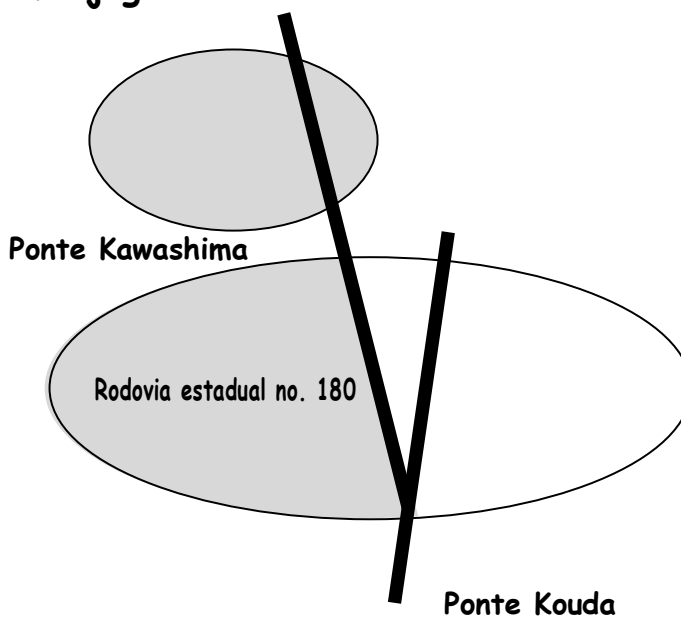

Horário de coleta de lixos incineráveis - Região de Kawashima - 2 vezes/semana .		
Dias de coleta	Segunda e quinta	Terça e sexta
Dia que não haverá coleta	1/janeiro	2/janeiro

Área de coleta	
Dias de coleta	
☐	Segundas e quintas
☒	Terças e sextas

Como jogar lixos incineráveis

Rodovia estadual no. 180

- Os lixos devem ser colocados entre 6h a 8h da manhã do dia da coleta, no local determinado. (Não deve ser colocado no dia anterior, nem depois da coleta)
- Retire todo o líquido antes de jogar os resíduos de alimentos.
- Coloque sempre em sacos de lixos próprios.
  - ☆Os sacos de lixos próprios são vendidos nos supermercados e nas lojas de conveniência.
- Os lixos colocados em sacos impróprios ou se contém garrafas de vidros ou latas, não serão recolhidos. Favor colocar em sacos de lixos próprios e separar vidros e latas e jogar nos dias de coleta de lixos recicláveis.
- Jornais, revistas, outros tipos de papeis, papelão, roupas velhas, caixas de leite, podem ser colocadas nos dias de coleta de papeis e roupas velhas da cidade (10vezes/ano) ou nos dias de coleta pelos grupo da região ou ainda nos pontos de coleta da cidade.

Região de Kawashima - Coleta de papéis - roupas velhas (10 vezes ao ano)					
3o. sábado do mês - Das 6:00 a 8:00 da manhã					
Coletamos somente papeis provenientes de lixos caseiros e roupas velhas.					
Não coletamos lixos industriais.					
ABR	1 5	AGO	1 9	DEZ	1 6
MAI	2 0	SET	1 6	JAN	2 0
JUN	—	OUT	2 1	FEV	1 7
JUL	1 5	NOV	—	MAR	1 6