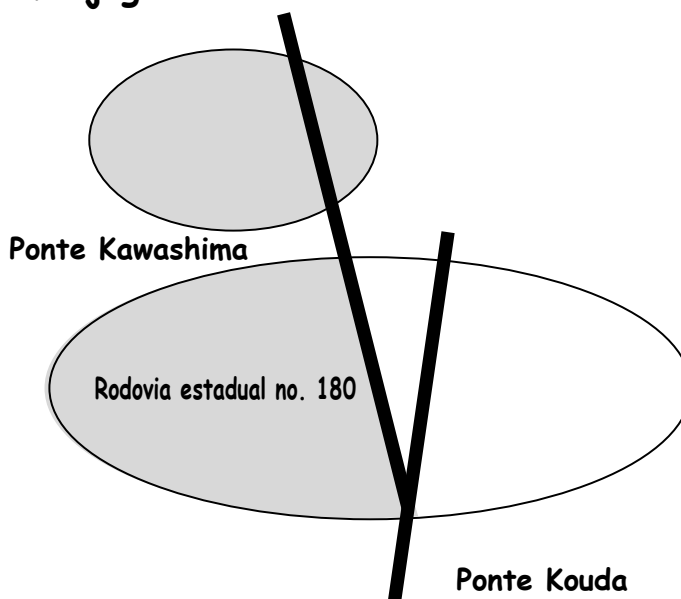

Horário de coleta de lixos incineráveis – Região de Kawashima – 2 vezes/semana .		
Dias de coleta	Segunda e quinta	Terça e sexta
Dia que não haverá coleta	2/janeiro	3/janeiro

Área de coleta	
Dias de coleta	
☐	Segundas e quintas
☒	Terças e sextas

Como jogar lixos incineráveis

- Os lixos devem ser colocados entre 6h a 8h da manhã do dia da coleta, no local determinado. (Não deve ser colocado no dia anterior, nem depois da coleta)
- Retire todo o líquido antes de jogar os resíduos de alimentos.
- Coloque sempre em sacos de lixos próprios.
  - ☆Os sacos de lixos próprios são vendidos nos supermercados e nas lojas de conveniência.
- Os lixos colocados em sacos impróprios ou se contém garrafas de vidros ou latas, não serão recolhidos. Favor colocar em sacos de lixos próprios e separar vidros e latas e jogar nos dias de coleta de lixos recicláveis.
- Jornais, revistas, outros tipos de papeis, papelão, roupas velhas, caixas de leite, podem ser colocadas nos dias de coleta de papeis e roupas velhas da cidade (10vezes/ano) ou nos dias de coleta pelos grupo da região ou ainda nos pontos de coleta da cidade.

Região de Kawashima – Coleta de papéis - roupas velhas (10 vezes ao ano)					
3o. sábado do mês – Das 6:00 a 8:00 da manhã					
Coletamos somente papeis provenientes de lixos caseiros e roupas velhas.					
Não coletamos lixos industriais.					
ABR	2 0	AGO	1 7	DEZ	2 1
MAI	1 8	SET	2 1	JAN	1 8
JUN	—	OUT	1 9	FEV	1 5
JUL	2 0	NOV	—	MAR	1 5