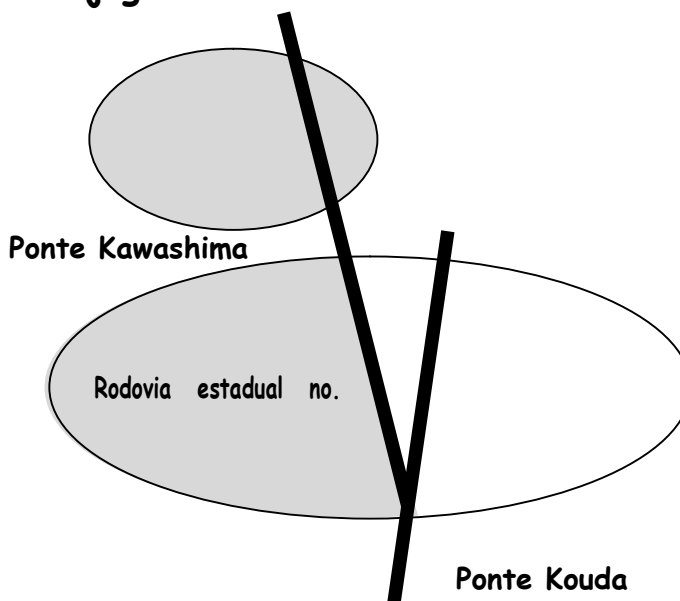

Horário de coleta de lixos incineráveis – Região de Kawashima – 2 vezes/semana .		
Dias de coleta	Segunda e quinta	Terça e sexta
Dia que não haverá coleta	1/janeiro	2/janeiro

Área de coleta	
Dias de coleta	
☐	Segundas e quintas
☒	Terças e sextas

Como jogar lixos incineráveis

- Os lixos devem ser colocados entre 6h a 8h da manhã do dia da coleta, no local determinado. (Não deve ser colocado no dia anterior, nem depois da coleta)
- Retire todo o líquido antes de jogar os resíduos de alimentos.
- Coloque sempre em sacos de lixos próprios.
  - ★Os sacos de lixos próprios são vendidos nos supermercados e nas lojas de conveniência.
- Os lixos colocados em sacos impróprios ou se contém garrafas de vidros ou latas, não serão recolhidos. Favor colocar em sacos de lixos próprios e separar vidros e latas e jogar nos dias de coleta de lixos recicláveis.
- Jornais, revistas, outros tipos de papeis, papelão, roupas velhas, caixas de leite, podem ser colocadas nos dias de coleta de papeis e roupas velhas da cidade (10vezes/ano) ou nos dias de coleta pelos grupo da região ou ainda nos pontos de coleta da cidade.

Região de Kawashima – Coleta de papéis - roupas velhas (10 vezes ao ano)					
3o. sábado do mês – Das 6:00 a 8:00 da manhã					
Coletamos somente papeis provenientes de lixos caseiros e roupas velhas.					
Não coletamos lixos industriais.					
ABR	1 9	AGO	1 6	DEZ	2 0
MAI	1 7	SET	2 0	JAN	1 7
JUN	—	OUT	1 8	FEV	2 1
JUL	1 9	NOV	—	MAR	2 1