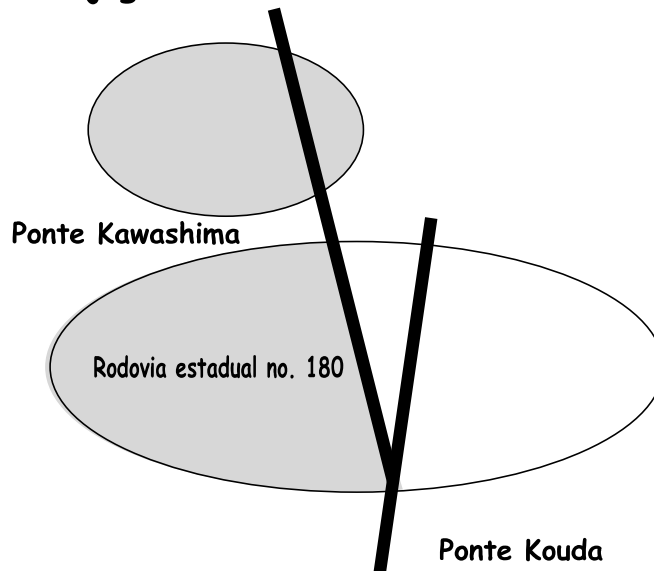

Horário de coleta de lixos incineráveis – Região de Kawashima – 2 vezes/semana .	
Dias de coleta	Terça e sexta
Dia que não haverá coleta	1/janeiro

Área de coleta	
Dias de coleta	
☐	Segundas e quintas
☒	Terças e sextas

Como jogar lixos incineráveis

- Os lixos devem ser colocados entre 6h a 8h da manhã do dia da coleta, no local determinado. (Não deve ser colocado no dia anterior, nem depois da coleta)
- Retire todo o líquido antes de jogar os resíduos de alimentos.
- Coloque sempre em sacos de lixos próprios.
  - ★Os sacos de lixos próprios são vendidos nos supermercados e nas lojas de conveniência.
- Os lixos colocados em sacos impróprios ou se contém garrafas de vidros ou latas, não serão recolhidos. Favor colocar em sacos de lixos próprios e separar vidros e latas e jogar nos dias de coleta de lixos recicláveis.
- Jornais, revistas, outros tipos de papeis, papelão, roupas velhas, caixas de leite, podem ser colocadas nos dias de coleta de papeis e roupas velhas da cidade (10vezes/ano) ou nos dias de coleta pelos grupo da região ou ainda nos pontos de coleta da cidade.

Região de Kawashima – Coleta de papéis • roupas velhas (10 vezes ao ano)					
3o. sábado do mês – Das 6:00 a 8:00 da manhã					
Coletamos somente papeis provenientes de lixos caseiros e roupas velhas.					
Não coletamos lixos industriais.					
ABR	1 8	AGO	1 5	DEZ	1 9
MAI	1 6	SET	1 9	JAN	1 6
JUN	—	OUT	1 7	FEV	2 0
JUL	1 8	NOV	—	MAR	2 0