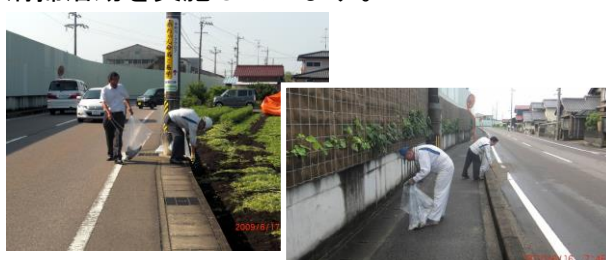

3 地域の環境を守る活動を推進しています。

◇定期的に(月1回)会社周辺道路の清掃活動を実施しています。