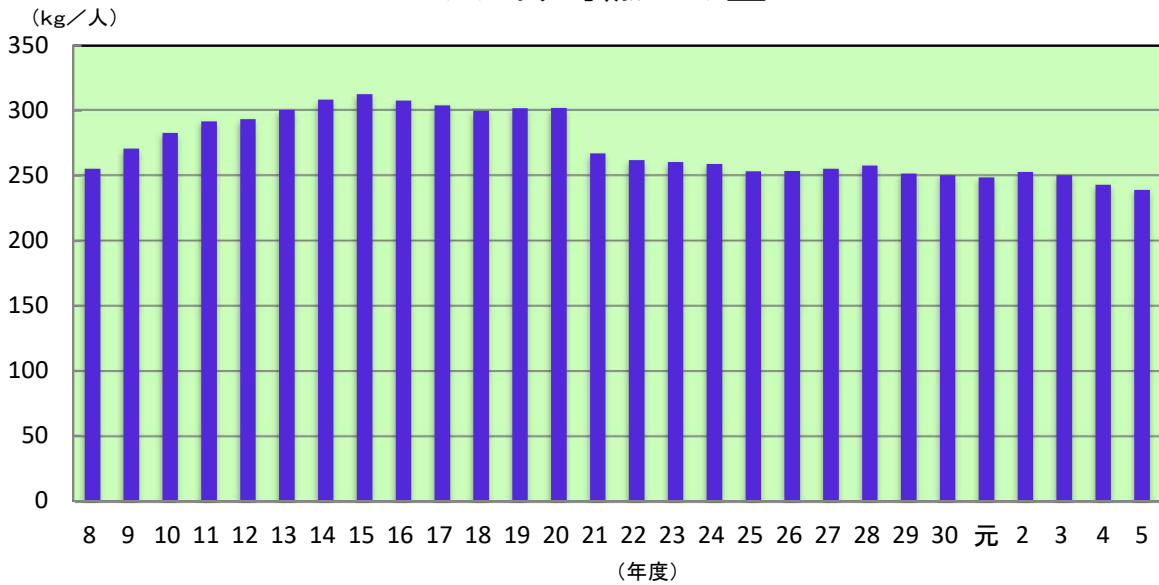

北清掃センター ごみ搬入量

1人当り可燃ごみ量

リサイクルごみ量

(トン)
2,500

■ びん類
 ■ かん類
 ■ PETボトル
 ■ その他の紙・布
 ■ 紙パック
 ■ 有害類
 ■ 小型家電