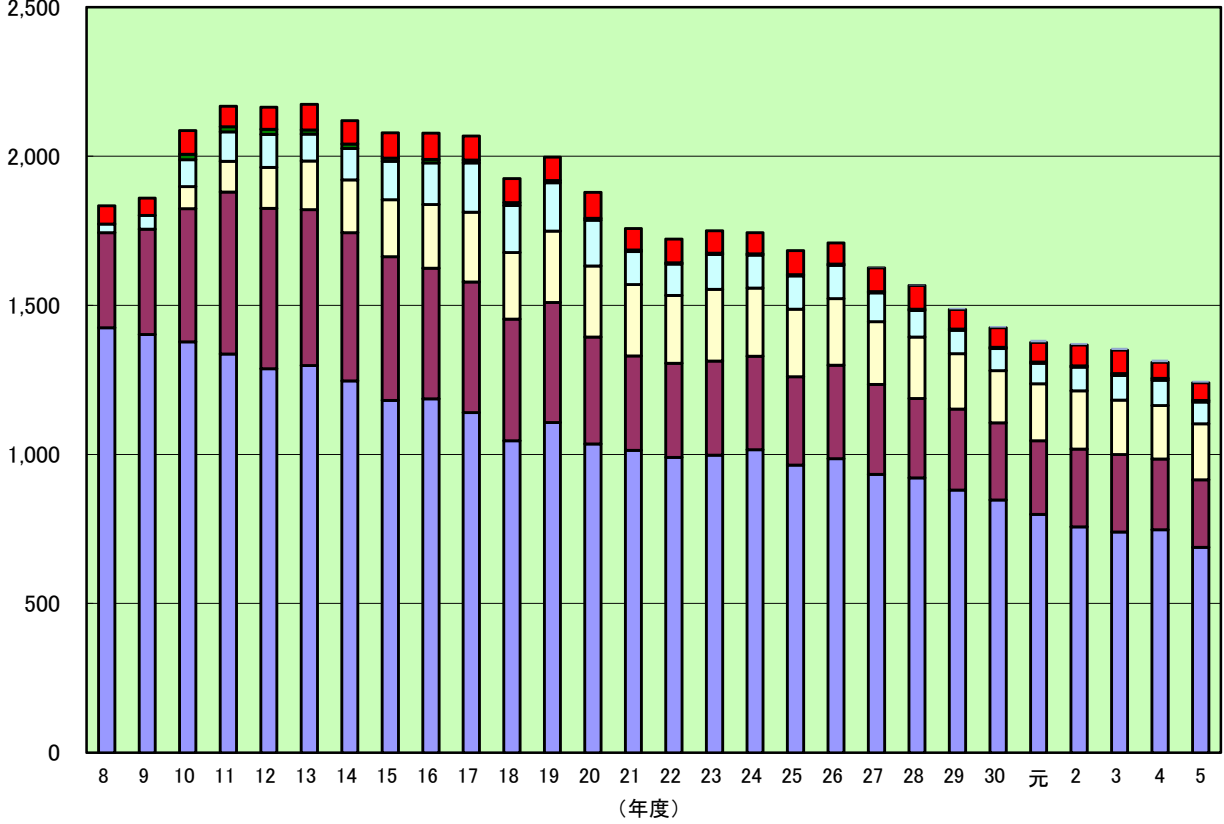

北清掃センター ごみ搬入量

1人当り可燃ごみ量

リサイクルごみ量

(トン)
2,500

■ びん類
 ■ かん類
 ■ PETボトル
 ■ その他の紙・布
 ■ 紙パック
 ■ 有害類
 ■ 小型家電