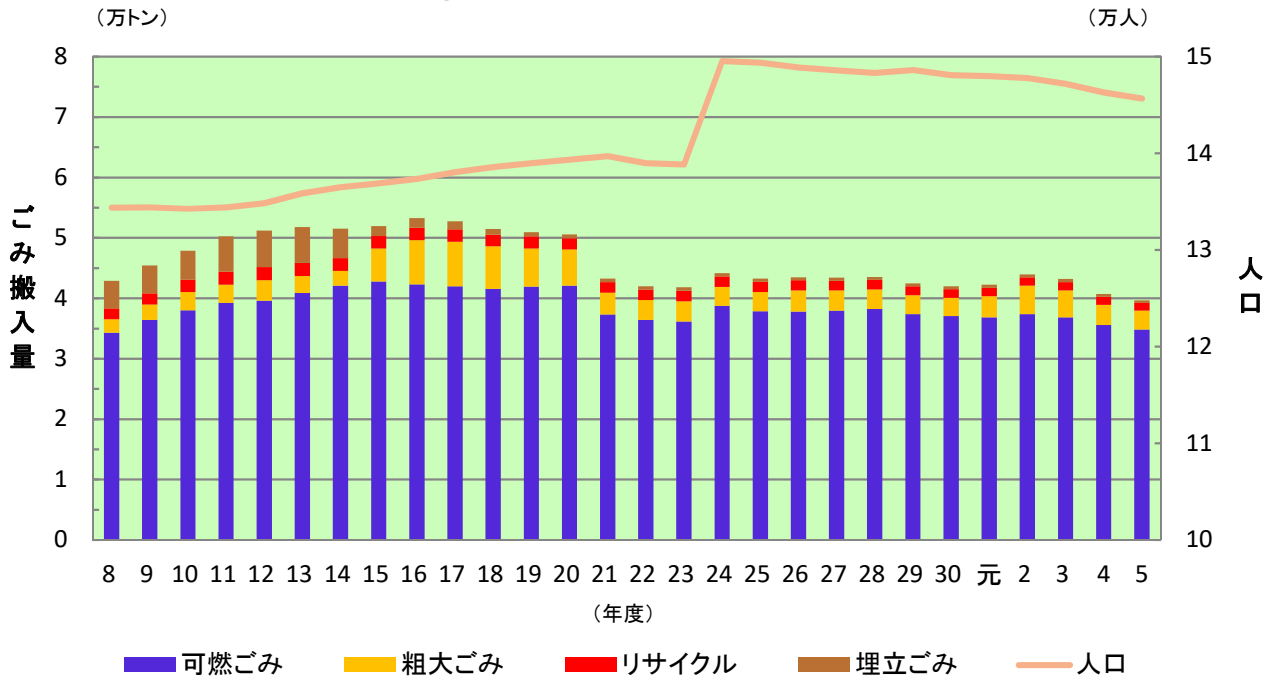

北清掃センター ごみ搬入量

1人当り可燃ごみ量

リサイクルごみ量

(トン)
2,500

■ びん類
 ■ かん類
 ■ PETボトル
 ■ その他の紙・布
 ■ 紙パック
 ■ 有害類
 ■ 小型家電