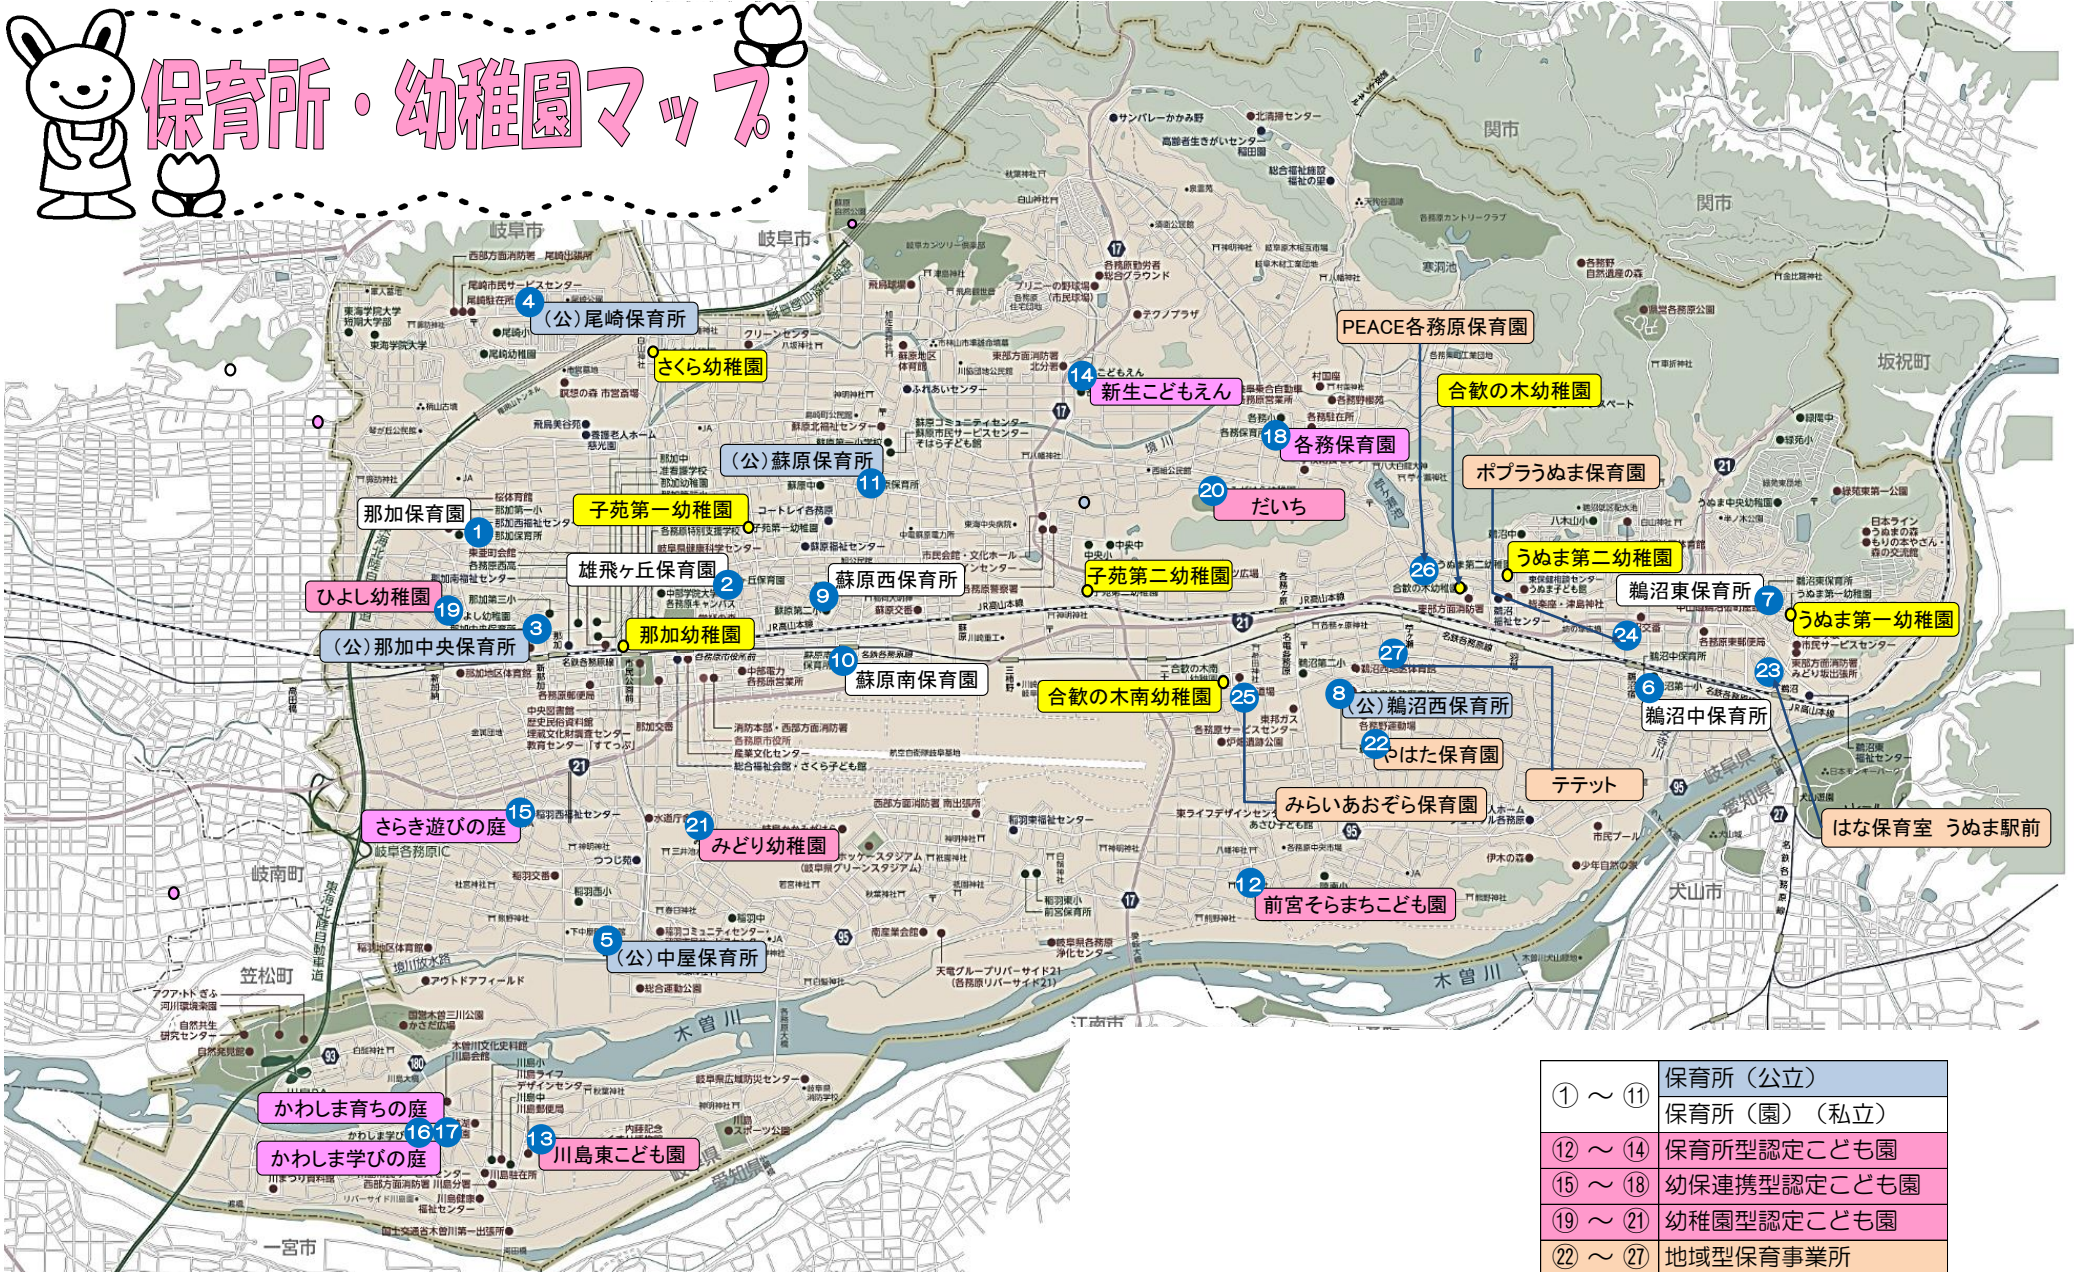

保育所・幼稚園マップ

① ~ ⑪	保育所（公立） 保育所（園）（私立）
⑫ ~ ⑭	保育所型認定こども園
⑮ ~ ⑱	幼保連携型認定こども園
⑲ ~ ⑲	幼稚園型認定こども園
⑳ ~ ㉓	地域型保育事業所

保育所（園）

No	施設名【☆は公立】	延長保育	一時預かり	所在地	利用定員	保育年齢	開設時間
1	那加保育園	○	○	那加手力町62 058-382-0024	120	生後57日～	平日 7:00 ～ 19:00 土曜 7:00 ～ 13:30
2	雄飛ヶ丘保育園	○	○	那加雄飛ヶ丘町132-1 058-383-5411	90	生後57日～	平日 7:00 ～ 19:00 土曜 7:00 ～ 13:30
3	☆那加中央保育所	○	○	那加東亜町1 058-383-1866	219	生後57日～	平日 7:30 ～ 19:00 土曜 7:30 ～ 19:00
4	☆尾崎保育所	※休園中		尾崎北町2-38			
5	☆中屋保育所	○		下中屋町3-158 058-382-1738	50	生後57日～	平日 7:30 ～ 19:00 土曜 7:30 ～ 19:00
6	鶴沼中保育所	○	○	鶴沼西町4-179 058-384-0201	130	生後57日～	平日 7:30 ～ 19:30 土曜 7:30 ～ 13:30
7	鶴沼東保育所	○	○	鶴沼東町3-295 058-384-1511	100	生後57日～	平日 7:00 ～ 19:00 土曜 7:00 ～ 13:30
8	☆鶴沼西保育所	○		鶴沼各務原町8-7-5 058-384-0321	189	生後57日～	平日 7:30 ～ 19:00 土曜 7:30 ～ 19:00
9	蘇原西保育園	○		蘇原村雨町2-33 058-389-0064	90	生後57日～	平日 7:00 ～ 19:00 土曜 7:00 ～ 13:30
10	蘇原南保育園	○	○	蘇原六軒町4-6-4 058-382-3094	130	生後57日～	平日 7:30 ～ 19:30 土曜 7:30 ～ 13:30
11	☆蘇原保育所	○	○日・祝日可	蘇原青雲町3-14 058-382-0932	190	生後57日～	平日 7:30 ～ 19:00 土曜 7:30 ～ 19:00

保育所型認定こども園

No	施設名	延長保育	一時預かり	所在地	利用定員	保育年齢	開設時間
12	前宮そらまちこども園	○	○	前渡東町9-67 058-386-9402	125	生後57日～	平日 7:00 ～ 19:00 土曜 7:00 ～ 19:00
13	川島東こども園	○	○	川島河田町473-35 0586-89-2779	250	生後57日～	平日 7:00 ～ 19:00 土曜 7:00 ～ 13:00
14	新生こどもえん		○	蘇原新生町1-23 058-389-3568	100	生後57日～	平日 7:30 ～ 18:30 土曜 7:30 ～ 13:30

地域型保育事業所

* () 内は地域枠の定員

No	施設名	延長保育	一時預かり	所在地	利用定員	保育年齢	開設時間
22	やはた保育園	○		鶴沼朝日町4-250-1 058-386-8718	12 (6)	生後概ね6ヶ月～2歳児	平日 7:30 ～ 19:00 土曜・祝日 7:30 ～ 19:00
23	はな保育室うめ駅前	○		鶴沼東町6-87-3 058-260-8282	19	生後概ね6ヶ月～2歳児	平日 7:30 ～ 19:00 土曜 7:30 ～ 18:30
24	ポプラうめま保育園	○		鶴沼西町3-102-1 058-216-7330	19	生後概ね6ヶ月～2歳児	平日 7:30 ～ 19:00 土曜 7:30 ～ 19:00
25	みらいあおぞら保育園	○	○	鶴沼三ツ池町5-269-1 058-260-7430	19	生後概ね6ヶ月～2歳児	平日 7:30 ～ 19:00 土曜 7:30 ～ 19:00
26	PEACE各務原保育園	○	○	各務おがせ町9-280-3 058-372-9350	19	生後概ね6ヶ月～2歳児	平日 7:00 ～ 19:00 土曜 7:00 ～ 19:00
27	小規模保育園テレット	○	○日・祝日可	鶴沼各務原町6-64-1 058-372-2780	19	生後概ね6ヶ月～2歳児	平日・土曜 7:30 ～ 19:30 日曜・祝日 7:30 ～ 19:30