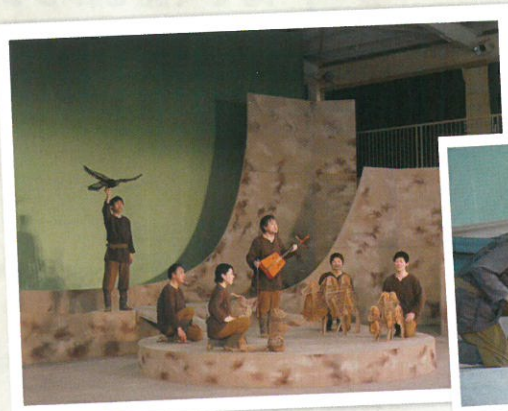

# 7/7

(日) 雨天決行  
(荒天の時は中止あり)

10:00  
開始

会場

学びの森

中部学院大学各務原キャンパス

親子で一緒に遊べる  
楽しいプログラムが  
盛りだくさんだよ!!

定員  
300名