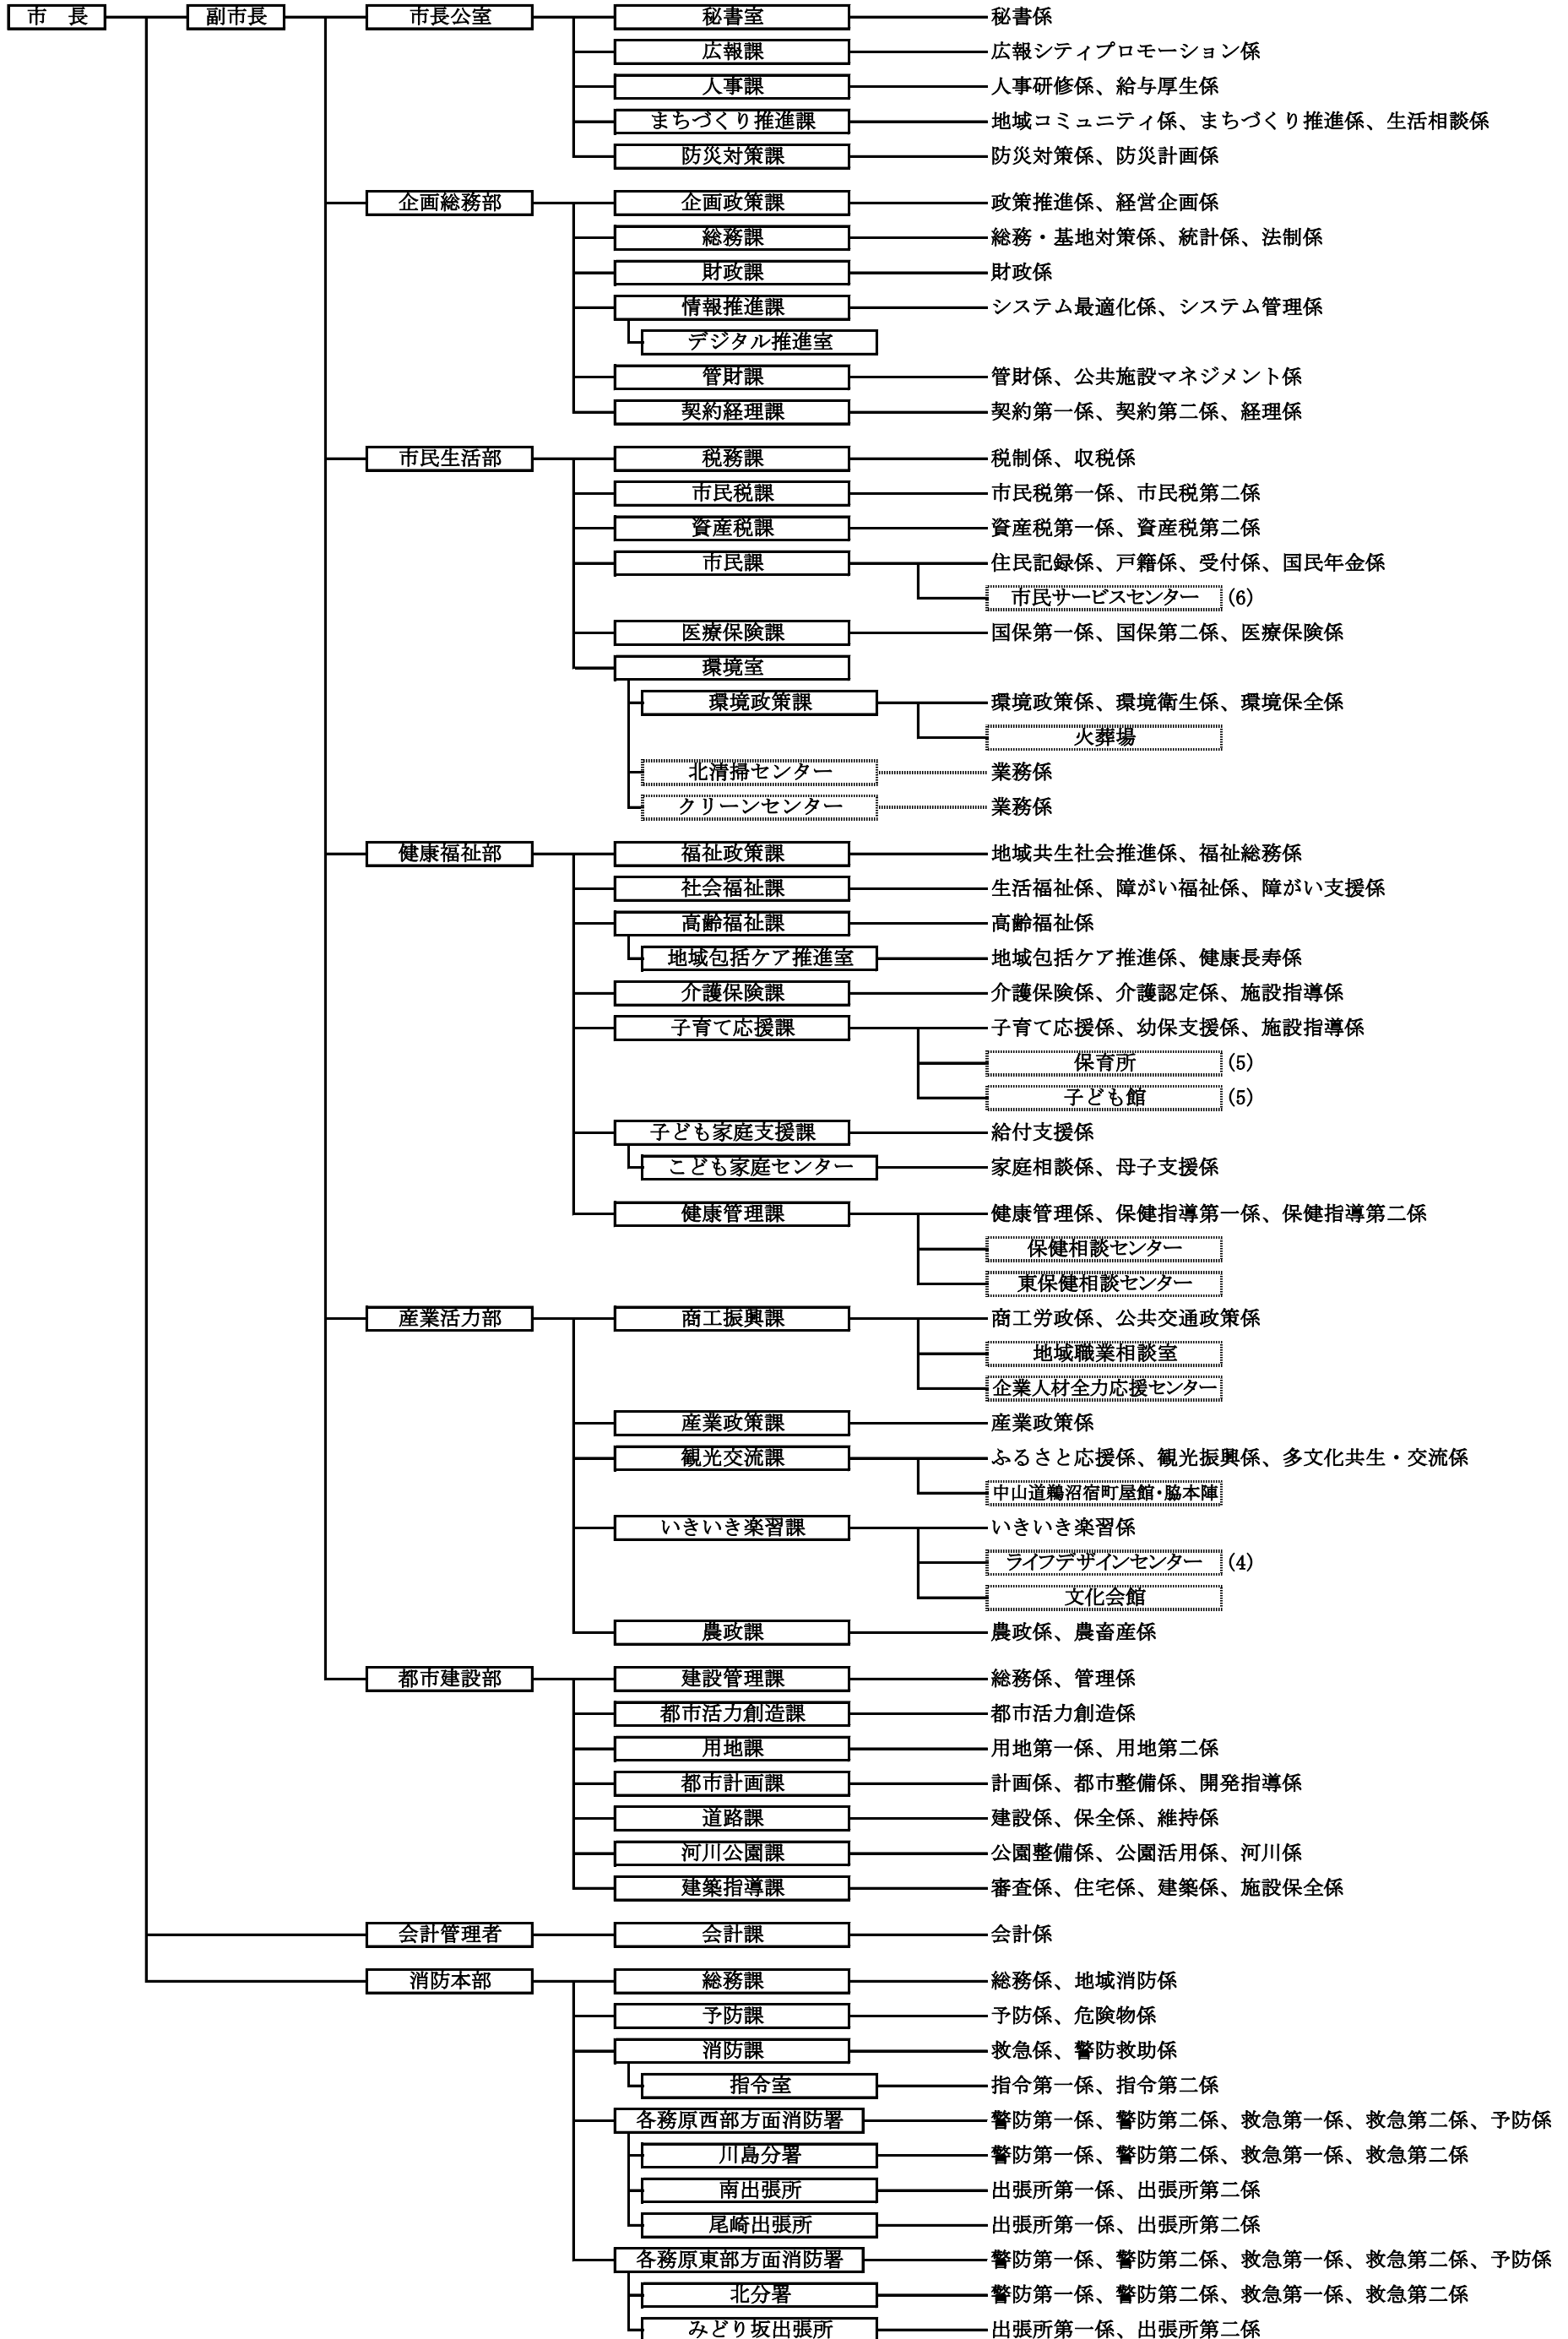

各務原市行政組織図

(令和6年4月1日現在)

公平委員会

固定資産評価審査委員会