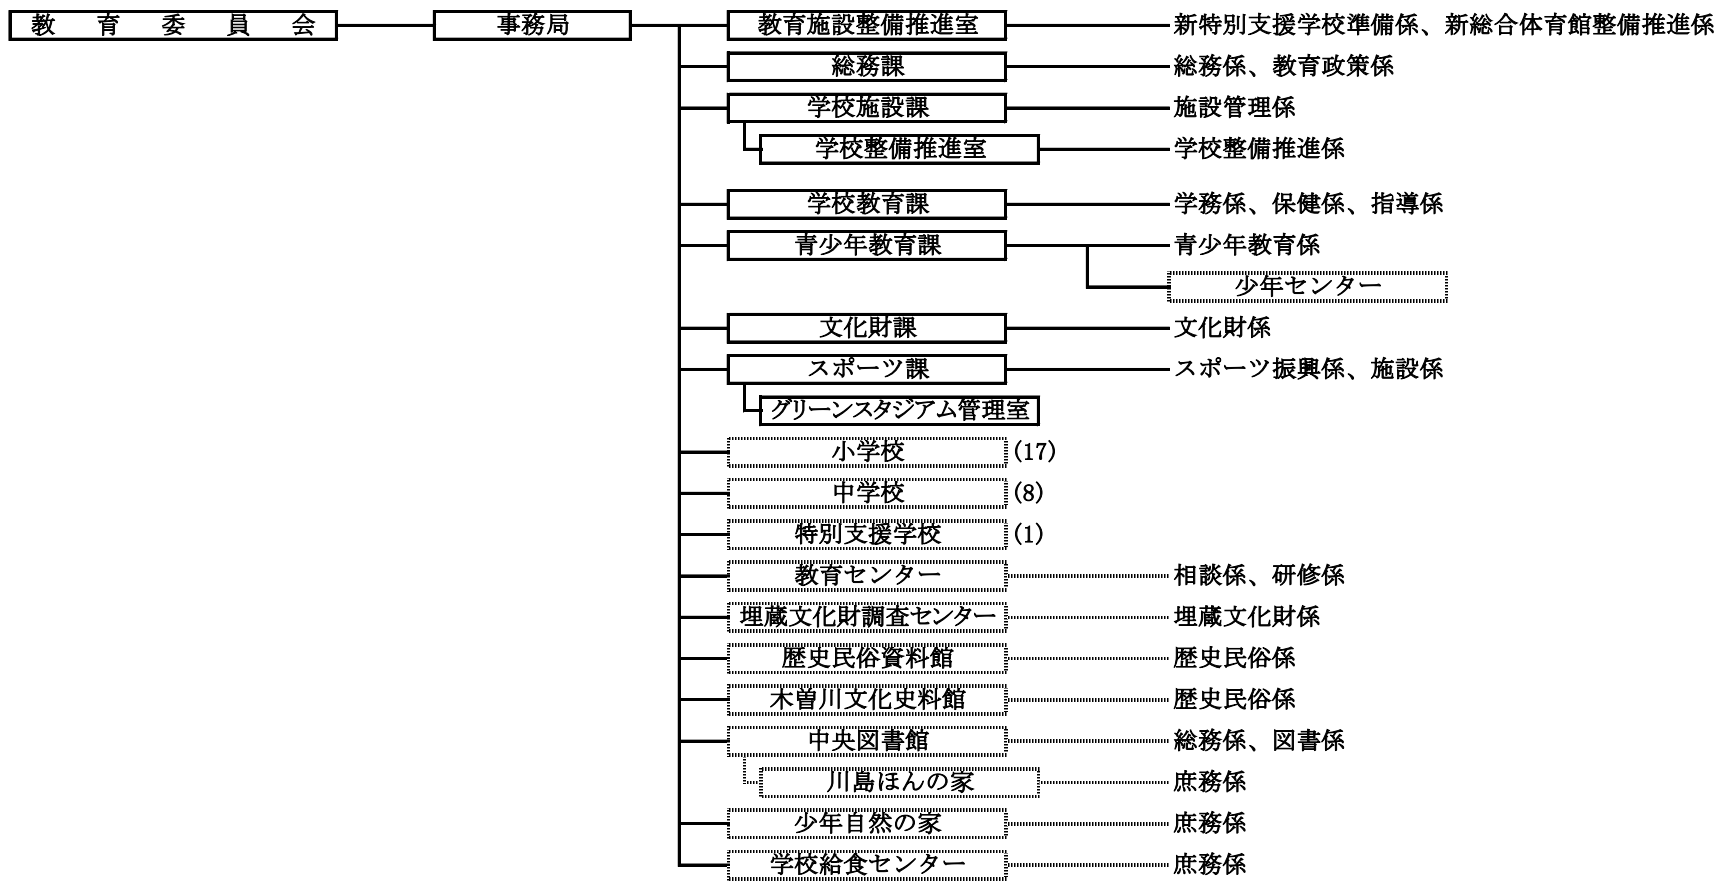

各務原市行政組織図

(令和6年4月1日現在)

公平委員会

固定資産評価審査委員会