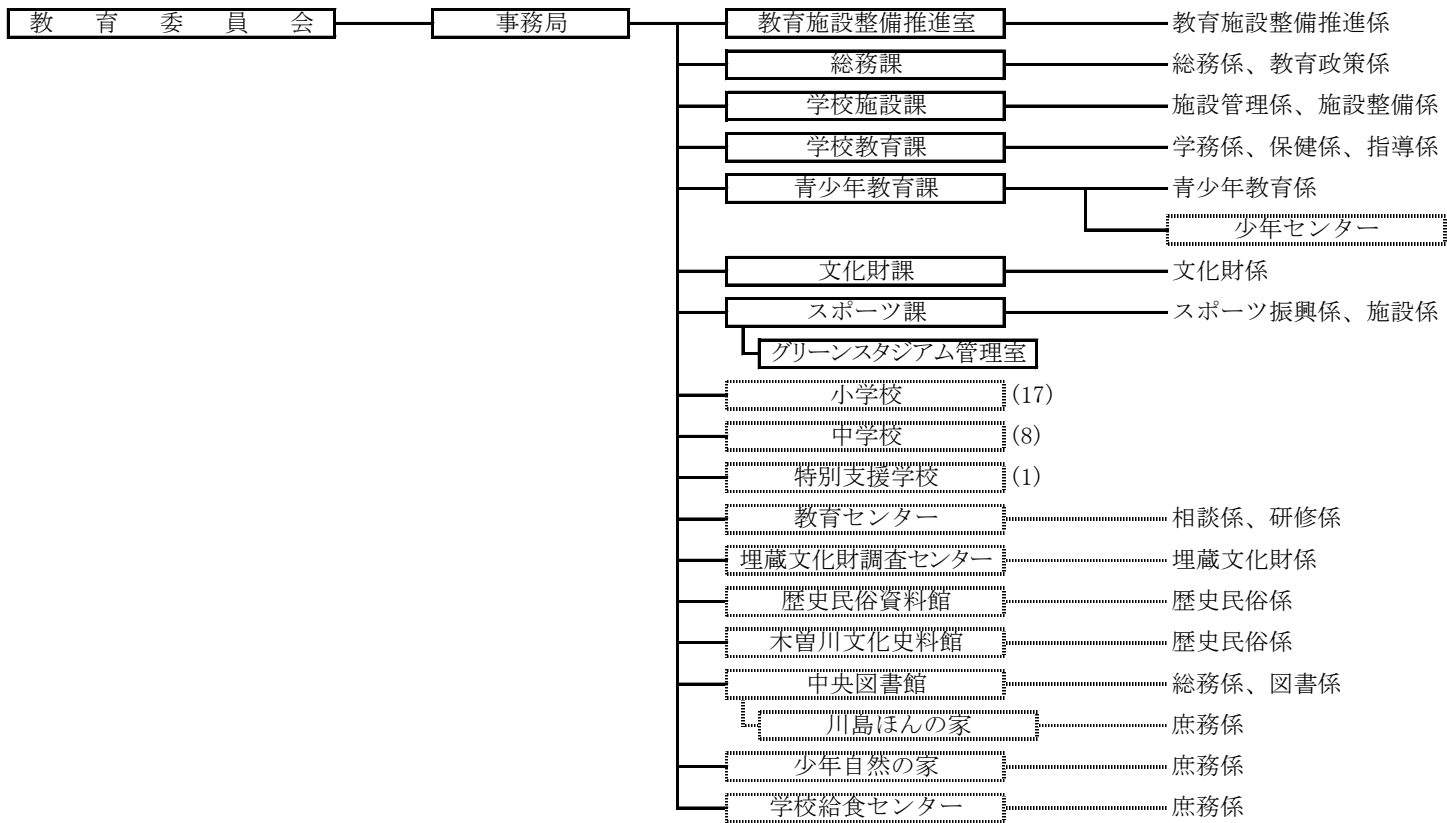

各務原市行政組織図

(令和4年4月1日現在)

公平委員会

固定資産評価審査委員会