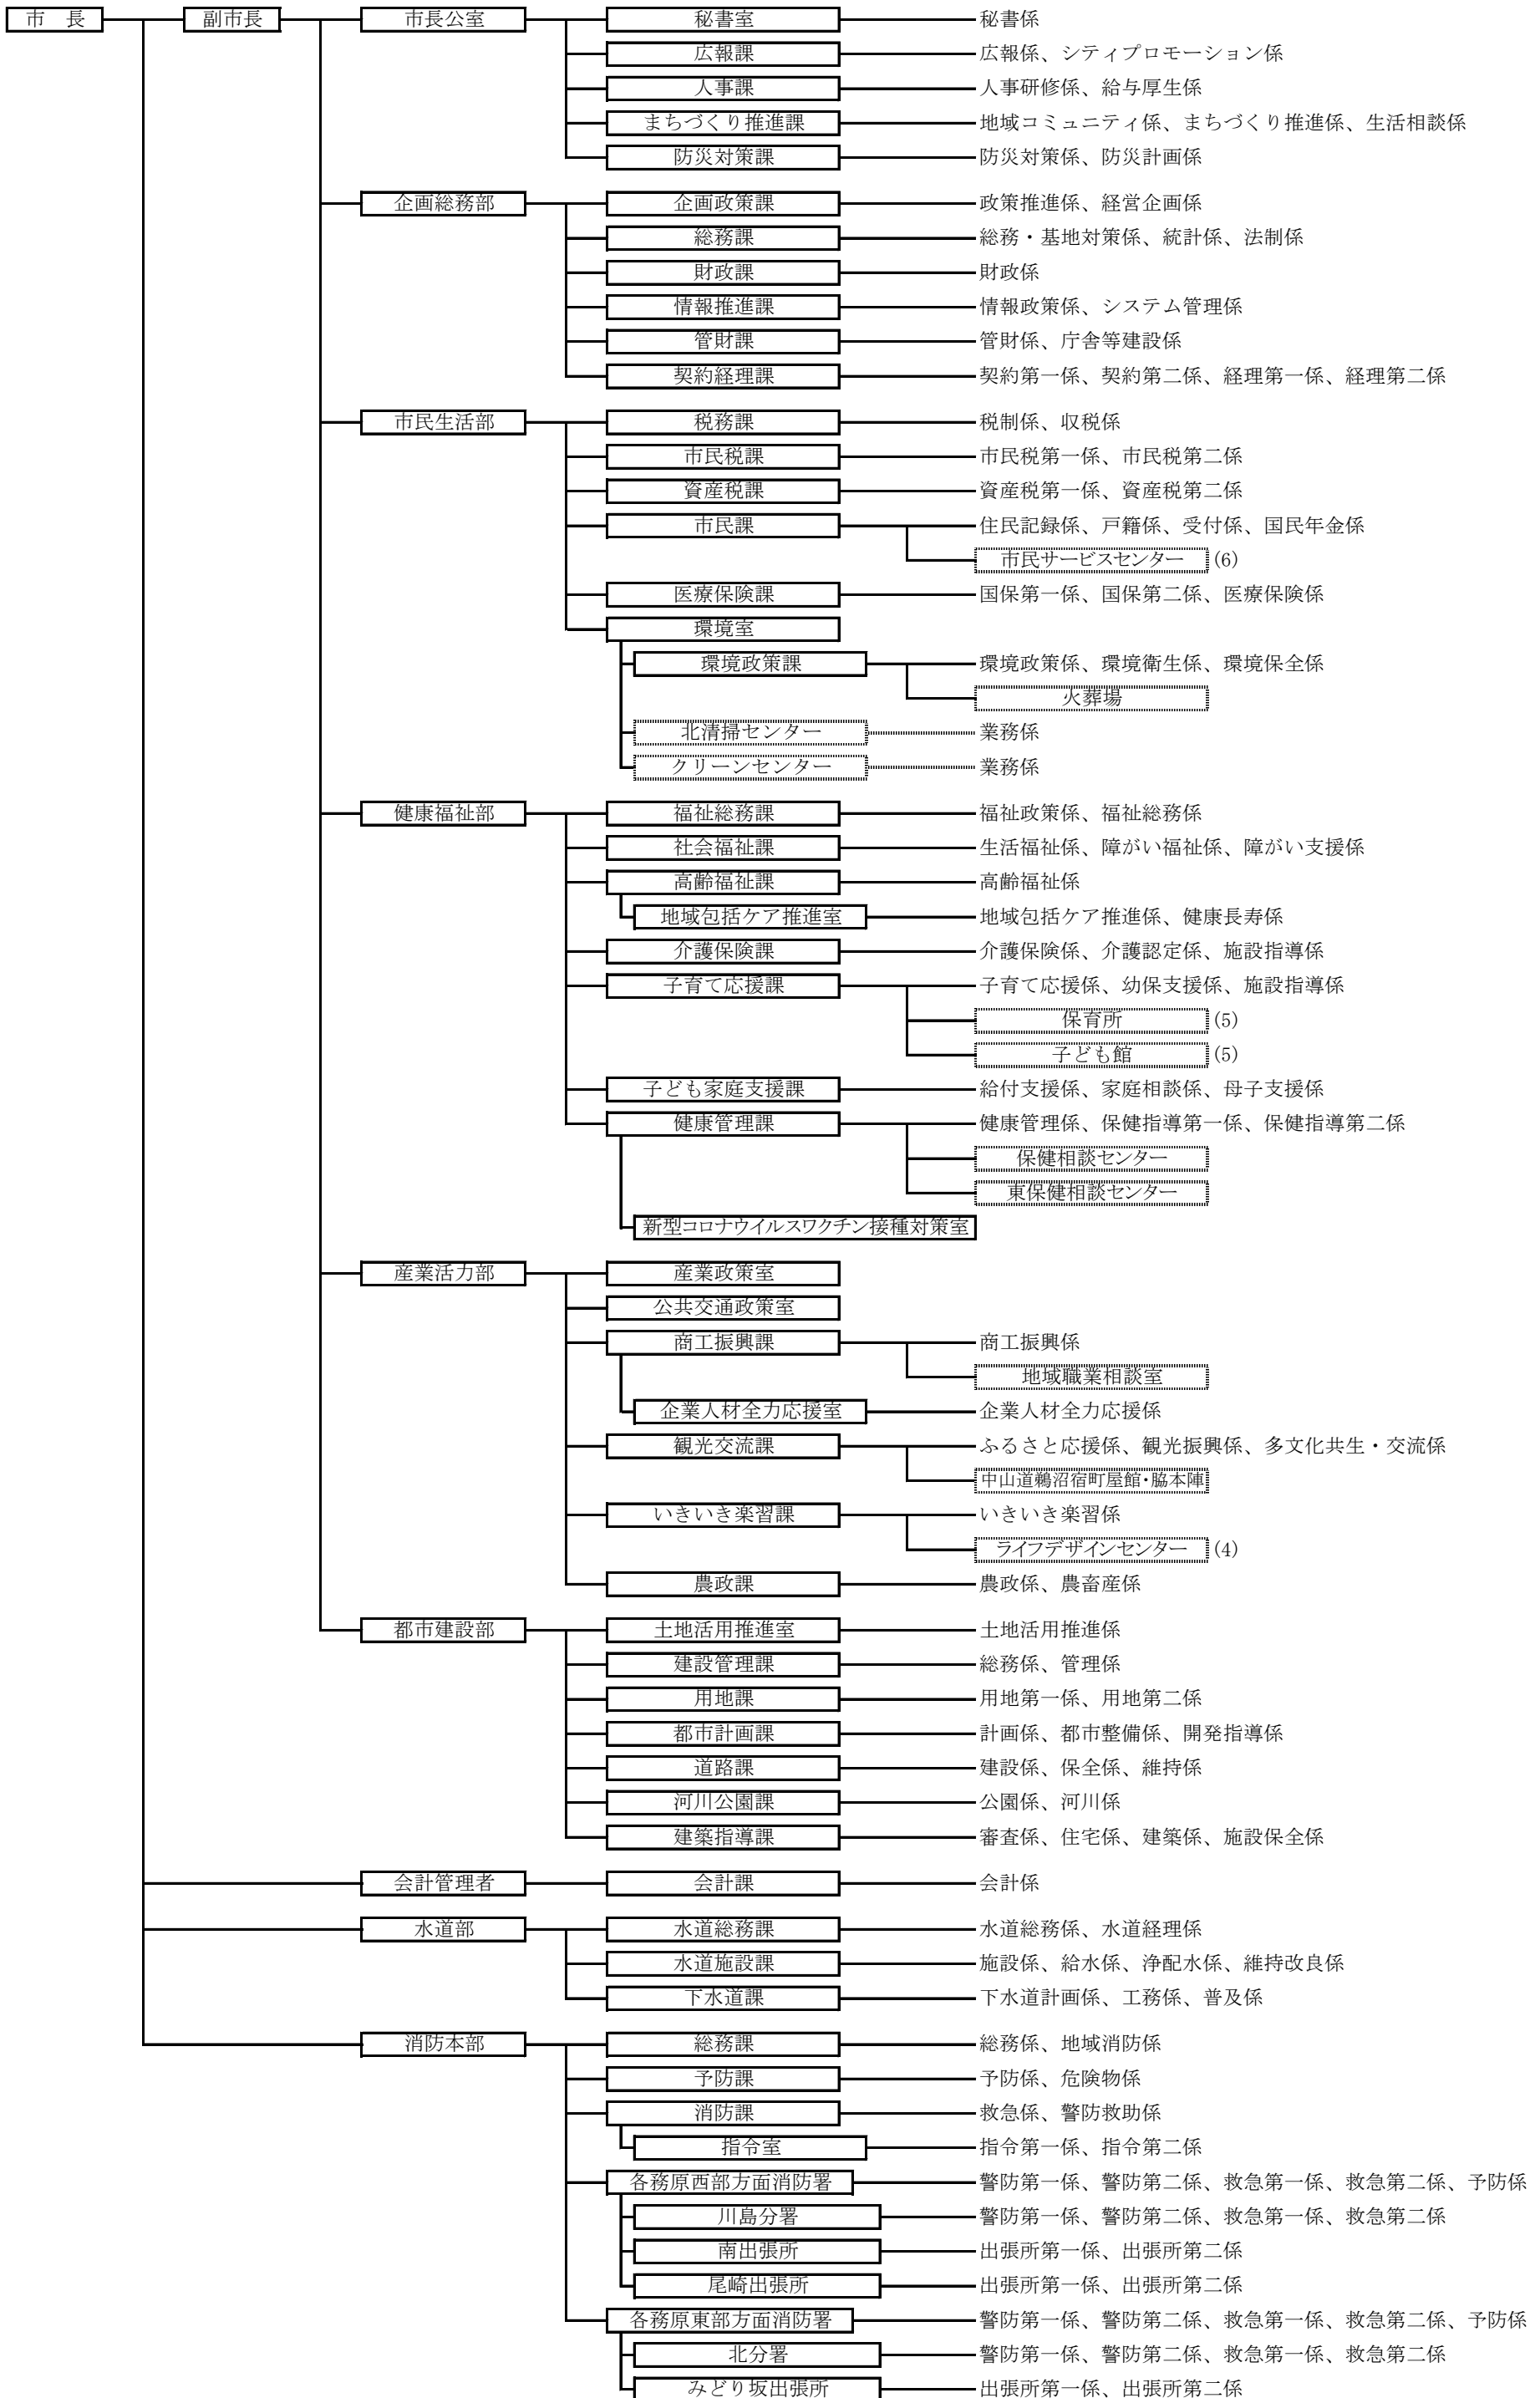

各務原市行政組織図

(令和4年4月1日現在)

公平委員会

固定資産評価審査委員会