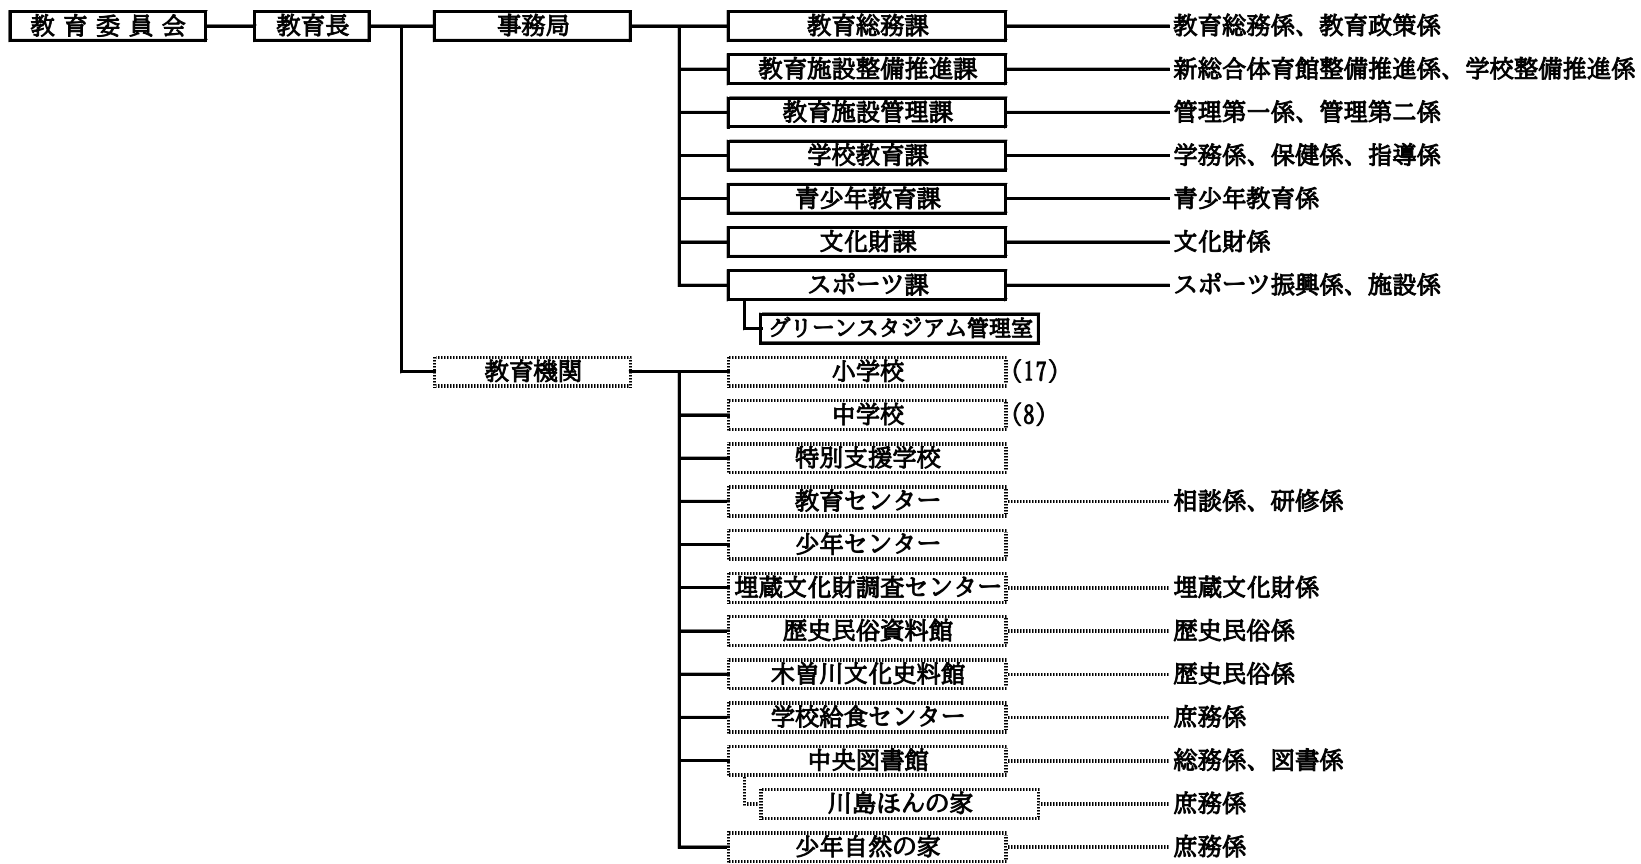

各務原市行政組織図

(令和8年4月1日現在)

公平委員会

固定資産評価審査委員会