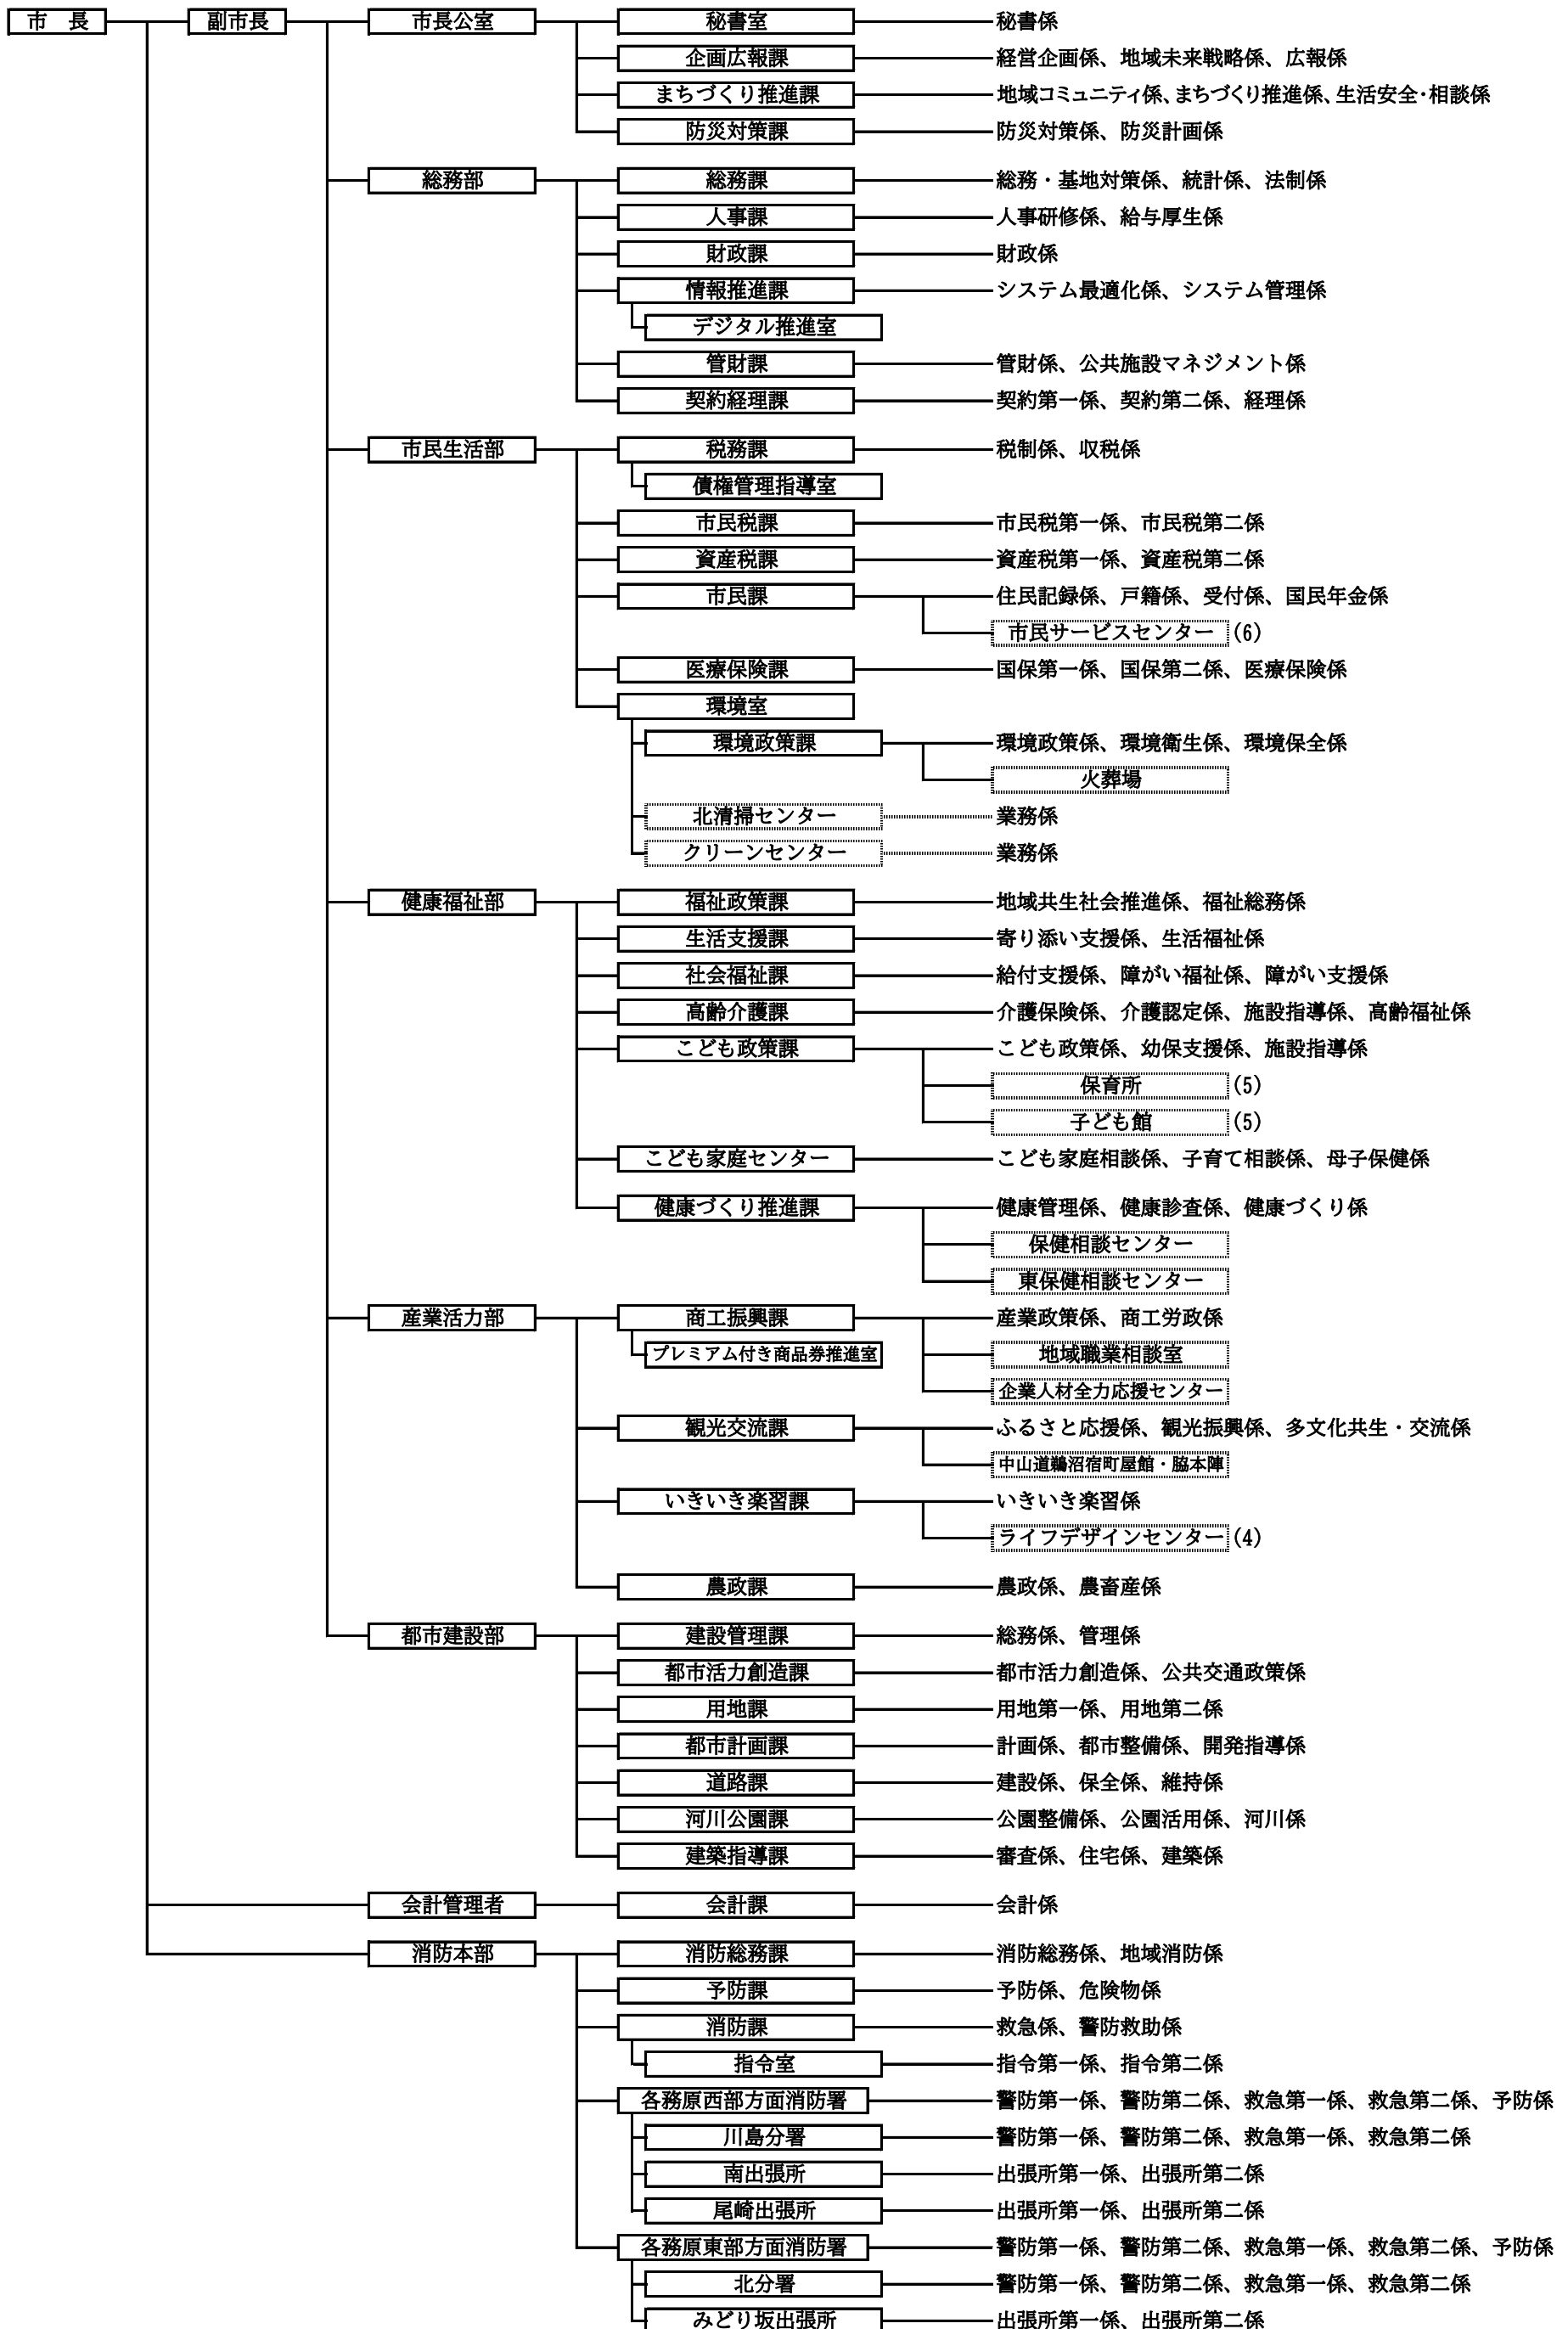

各務原市行政組織図

(令和8年4月1日現在)

公平委員会

固定資産評価審査委員会