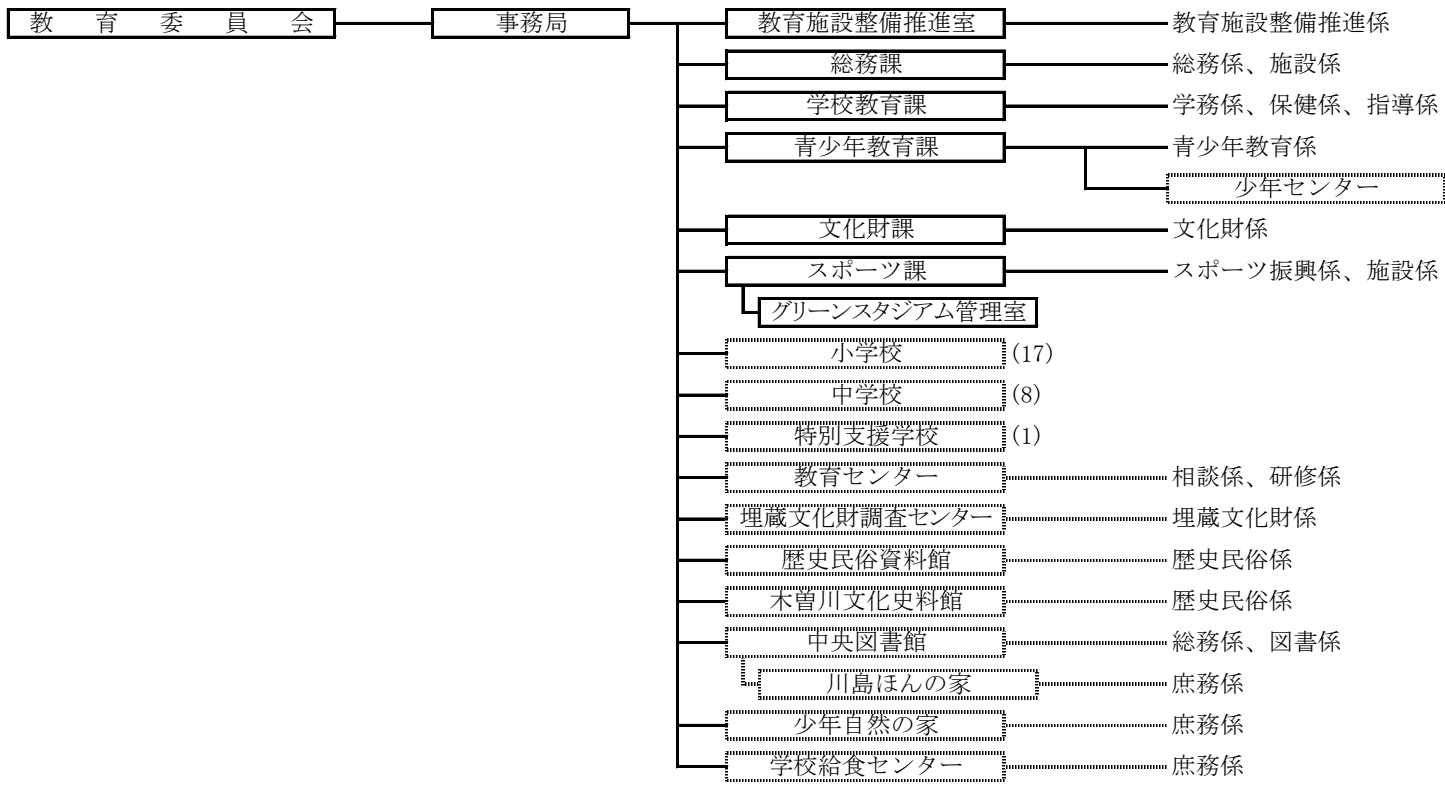

各務原市行政組織図

(令和3年4月1日現在)

公平委員会

固定資産評価審査委員会