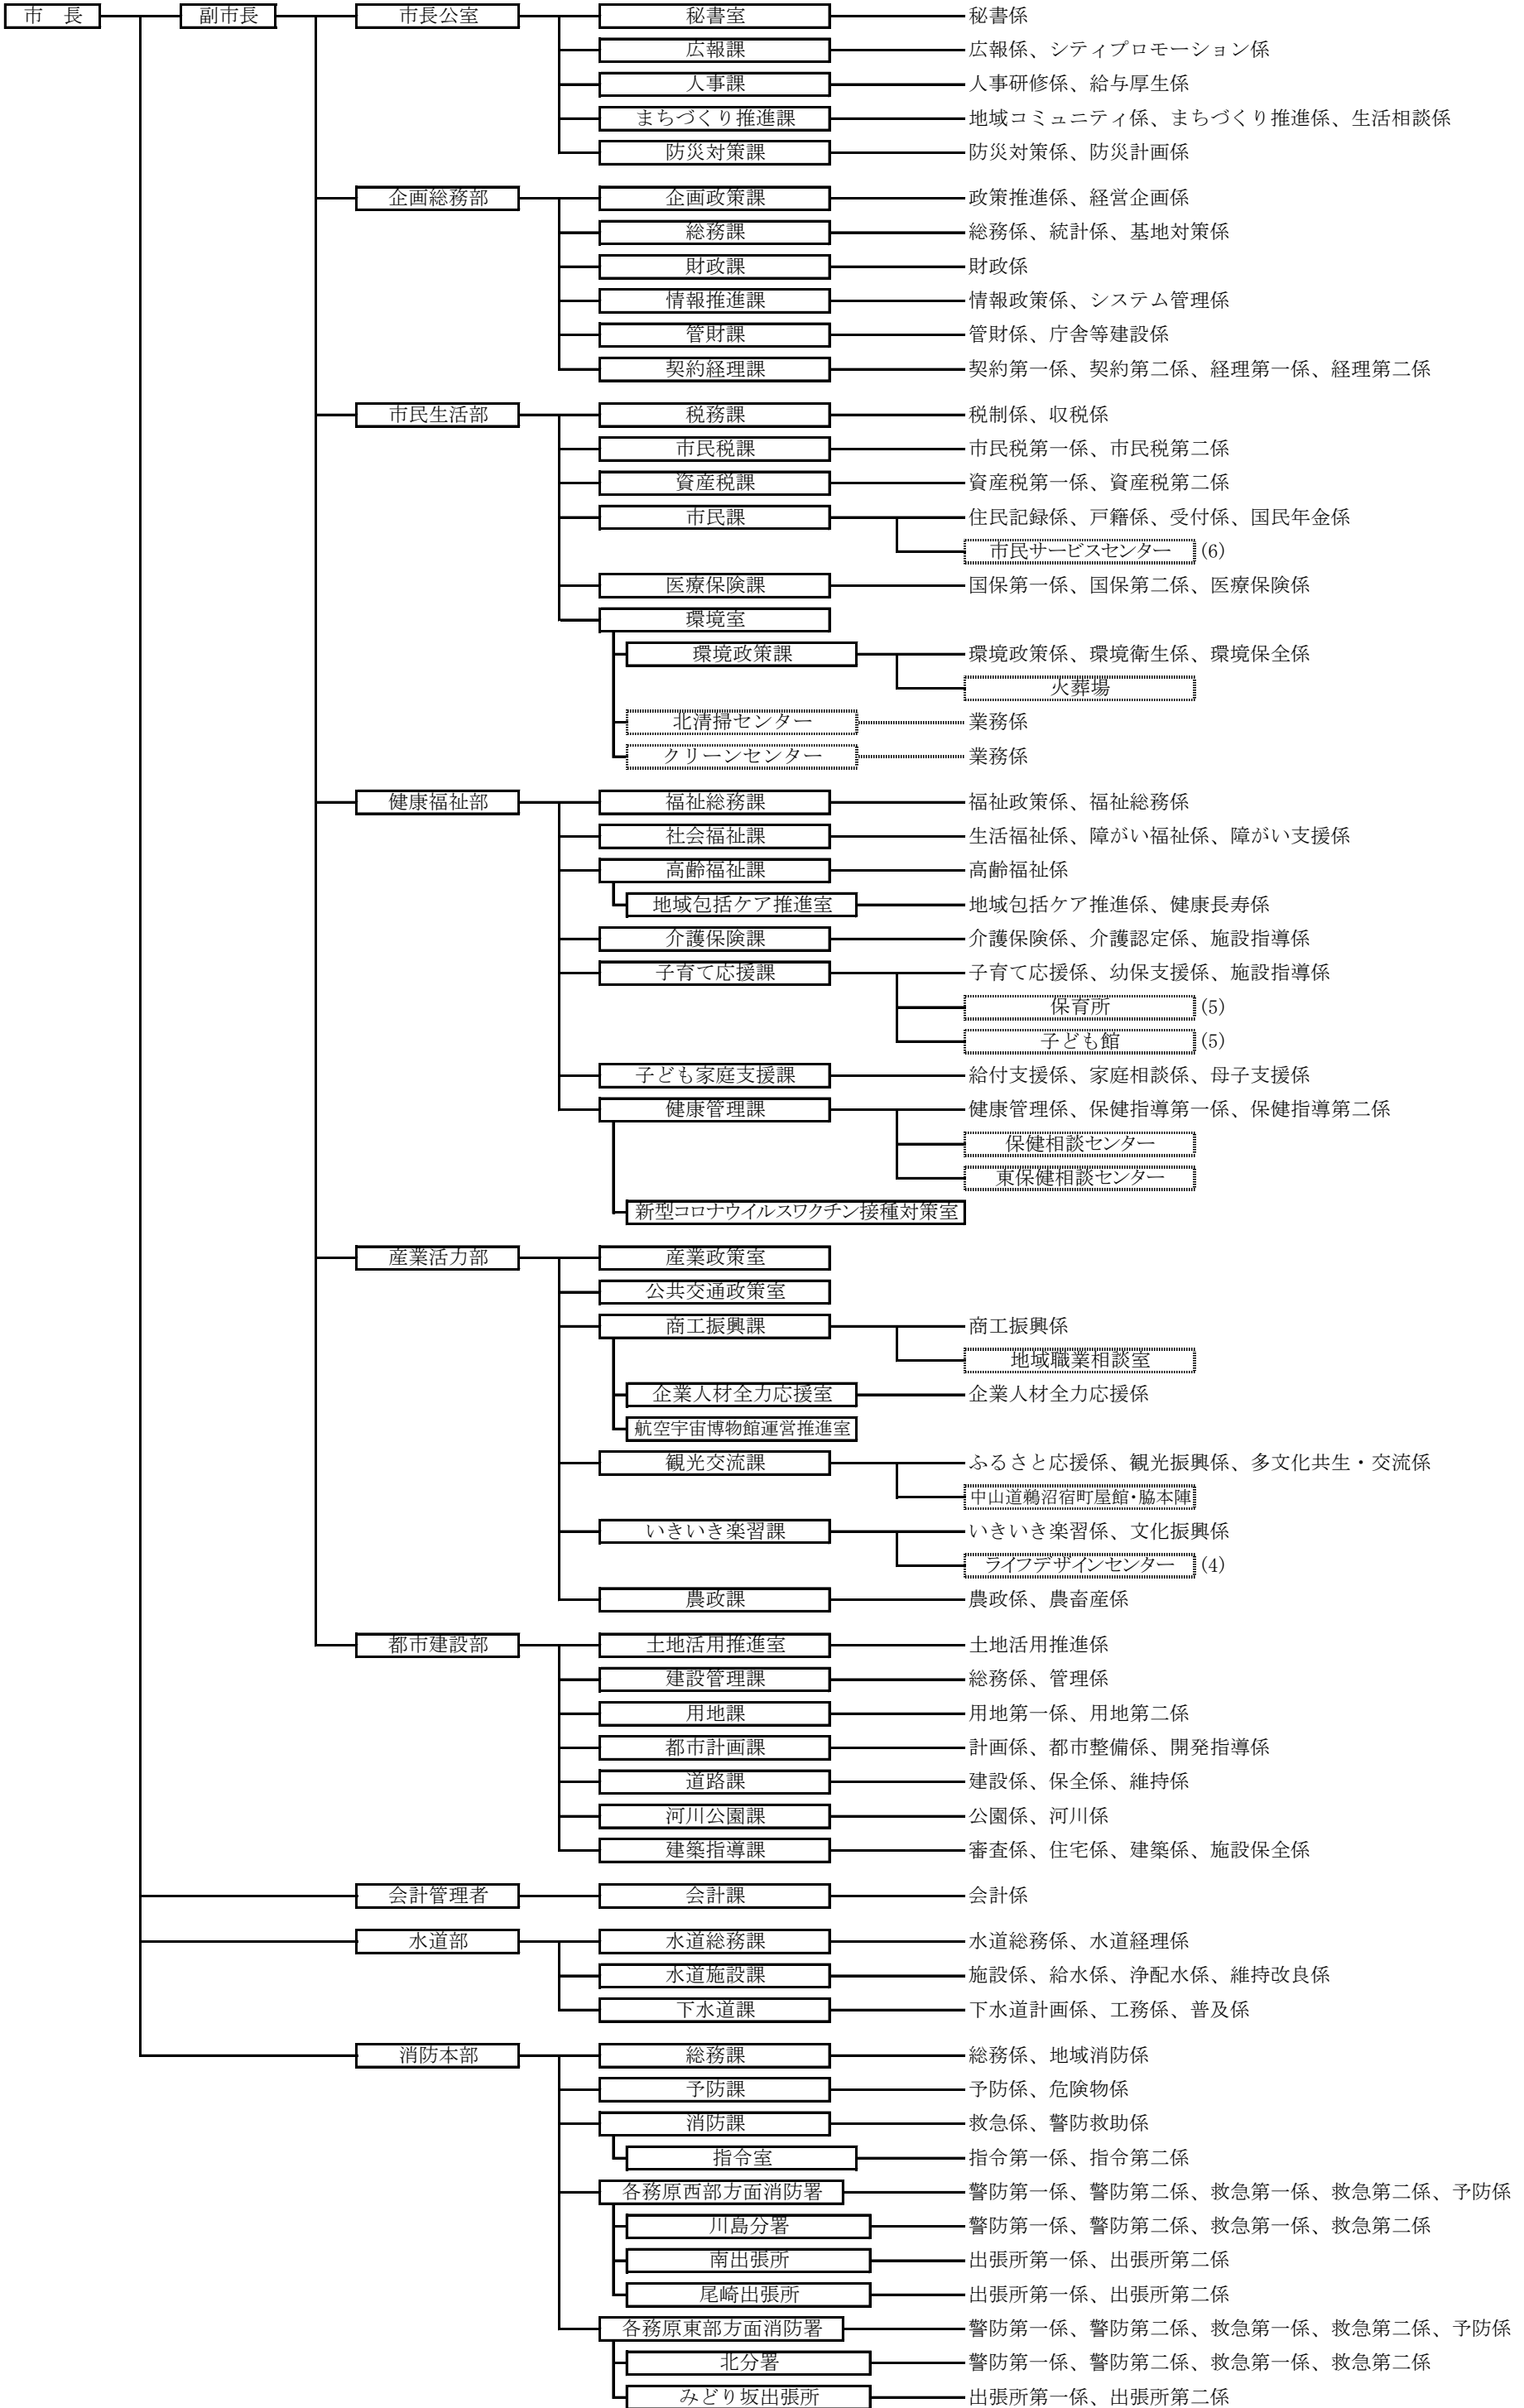

各務原市行政組織図

(令和3年4月1日現在)

公平委員会

固定資産評価審査委員会