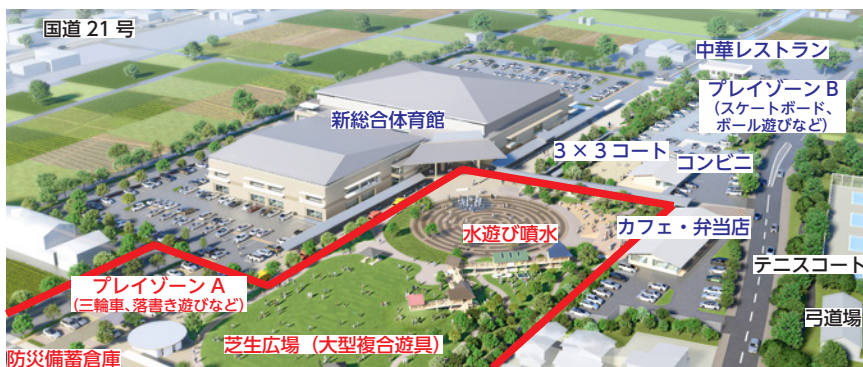

## さくらスクエアオープン！

市長 浅野健司

3月30日に、旧各務原特別支援学校の校舎を活用した「さくらスクエア」の開設式に出席しました。長年にわたり地域の子どもたちを見守ってきた場所が、教育と福祉をつなぐ複合施設として新たに生まれ変わり、4月1日から利用が始まっています。

この施設には、中部学院大学・短期大学部各務原キャンパスの「学びの森校舎フォレストヒルズ」をはじめ、就労継続支援B型事業所「虹と友愛」、教育支援センター「あすなる教室」が入り、それぞれ

の特色を生かし、連携して運営されています。学生の学びの場としてだけでなく、市民向け講座や就労支援、子どもたちの居場所づくり

など、幅広い世代に開かれた施設となります。

開設式では、中部学院大学吹奏楽部による記念演奏が披露され、会場は華やかな雰囲気にも包まれました。式典後に行われたテープカットでは、来場者から門出を祝う温かい拍手が送られ、内覧会では、訪れた皆さんがそれぞれの活動内容の説明に熱心に耳を傾け、今後の活用に期待を寄せていました。

## Pick up ↑

注目の話題、気になる情報をお届けするコーナーです。今号は、新総合体育館の進捗についてお知らせします。

### 新総合体育館・総合運動防災公園の実施設計を行っています

昨年度中に、建物の配置計画、各部の寸法や面積などを検討する基本設計業務を完了。現在は、基本設計に基づいて、より詳細な工事用の図面などを作成する実施設計を行っています。工事は令和9年1月に着手予定です。また、上図赤枠のエリアは、令和10年2月に先行オープンを予定しています。

新総合体育館のメインアリーナ（右図）は、2階に固定席1,400席、1階に移動観覧席600席あ