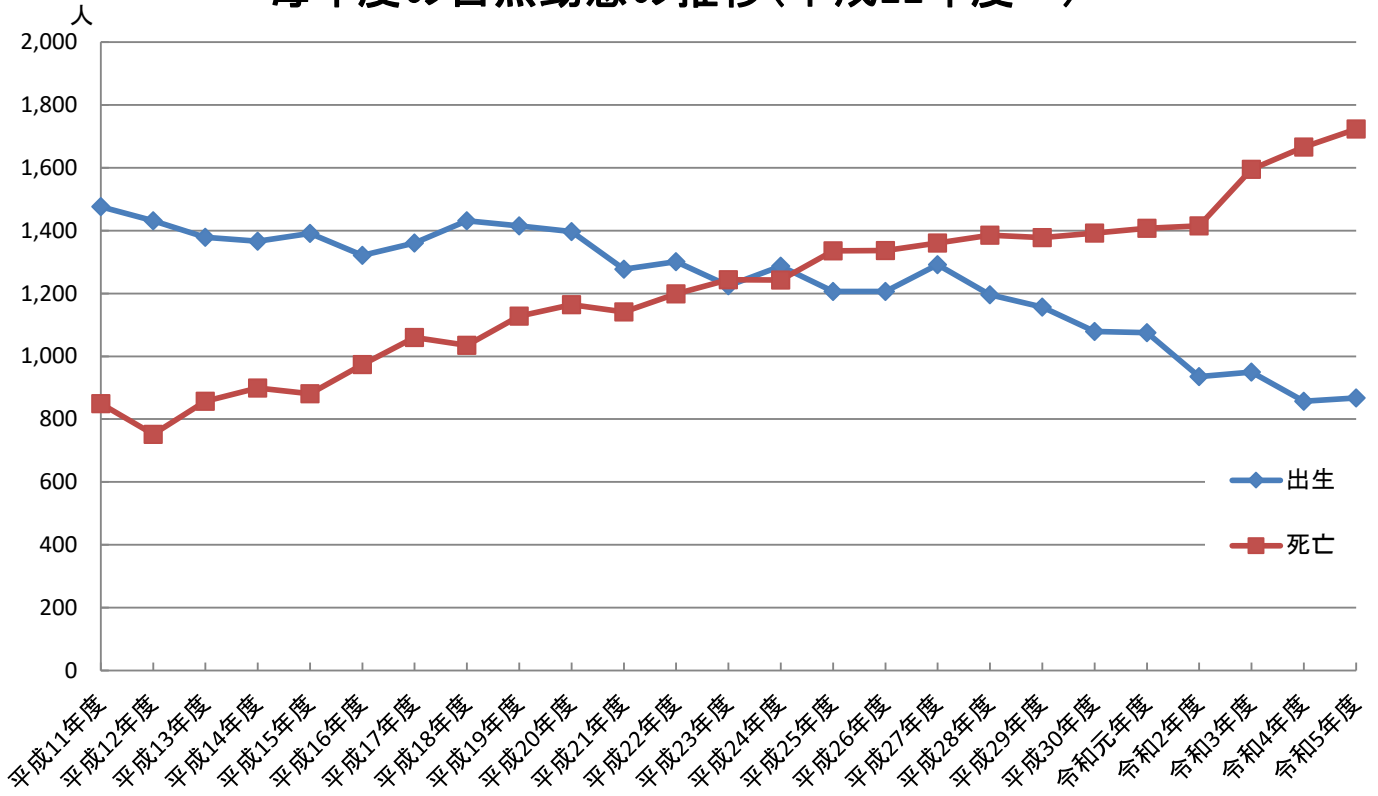

毎年度の自然動態の推移(平成11年度～)

毎年度の社会動態の推移(平成11年度～)