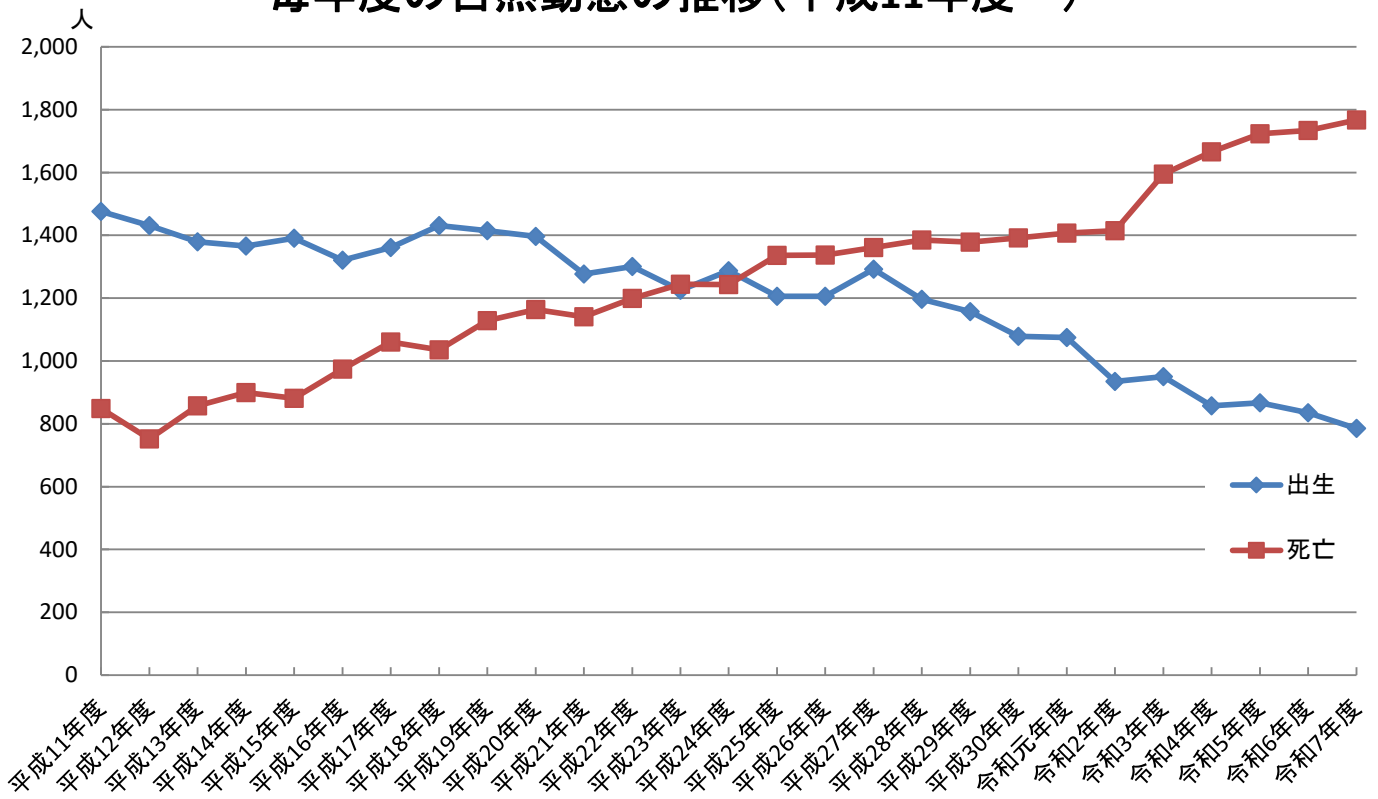

毎年度の自然動態の推移(平成11年度～)

毎年度の社会動態の推移(平成11年度～)