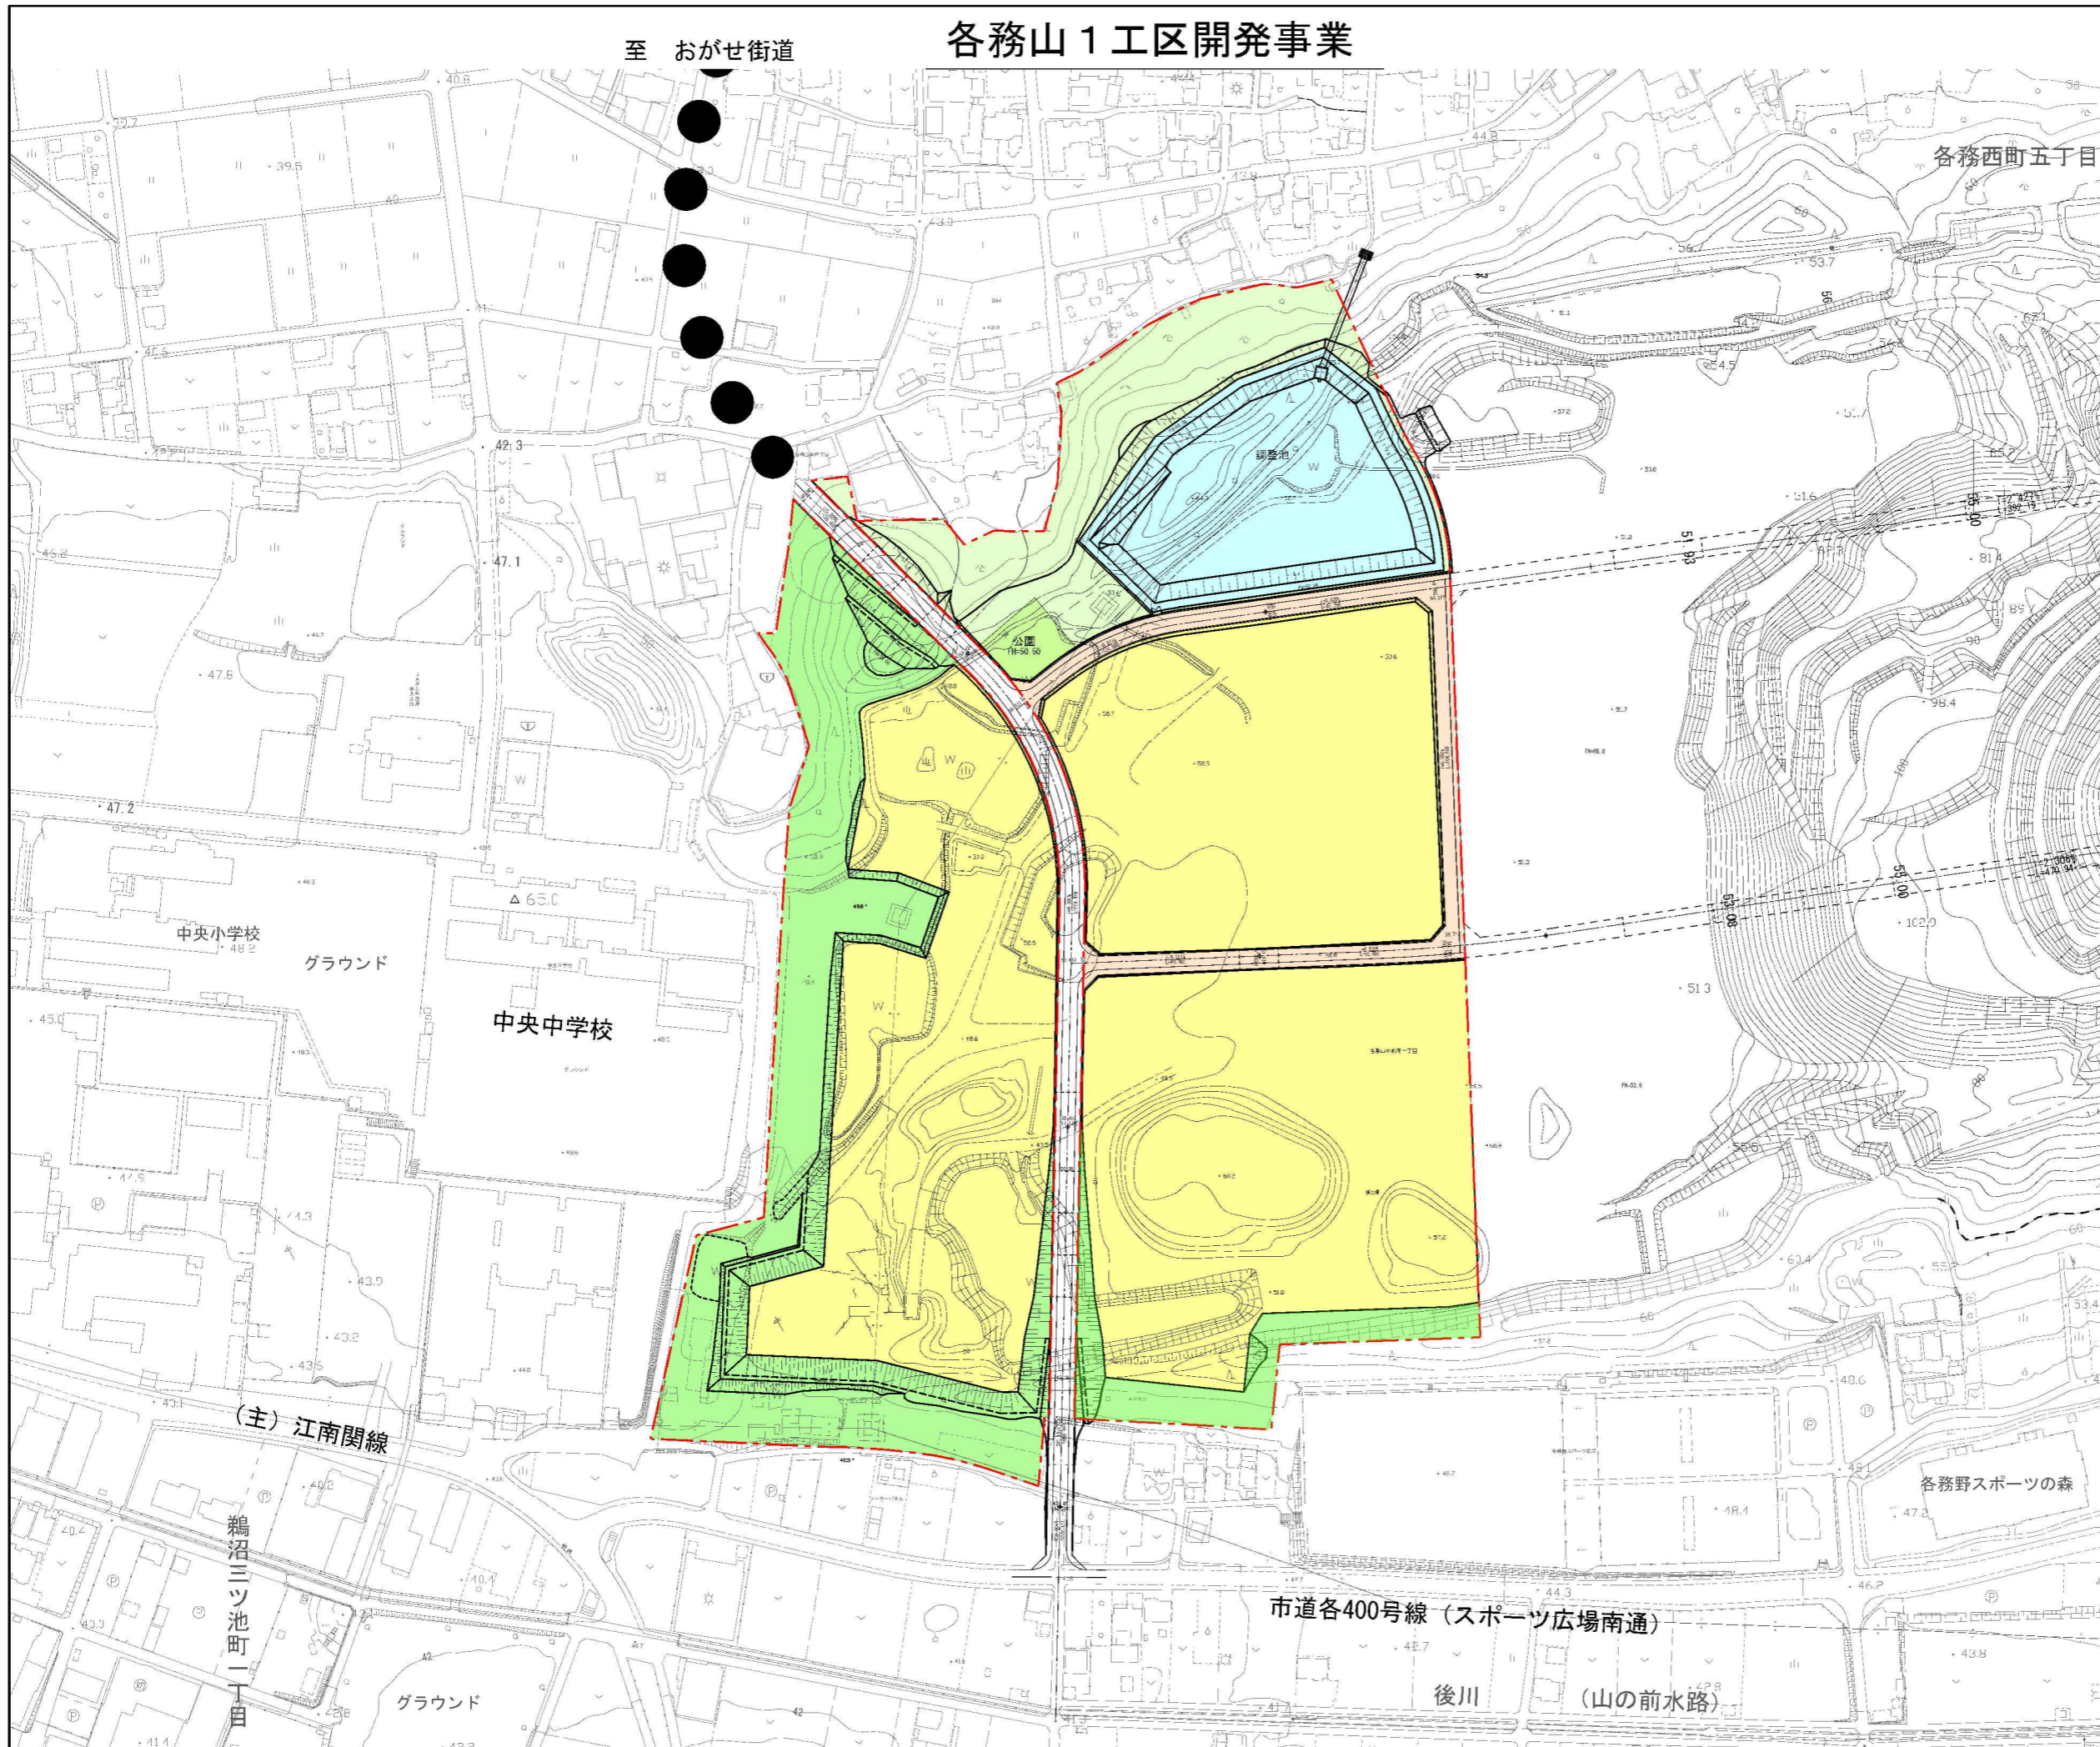

# 各務山1工区開発事業

至 おがせ街道

各務西町五丁目

## 凡例

名称
有効地
緑地部
道路用地
公園
調整池用地
公共緑地

中央小学校  
グラウンド

中央中学校

(主) 江南関線

鶴沼三ツ池町一丁目

グラウンド

市道各400号線 (スポーツ広場南通)

後川 (山の前水路)

各務野スポーツの森