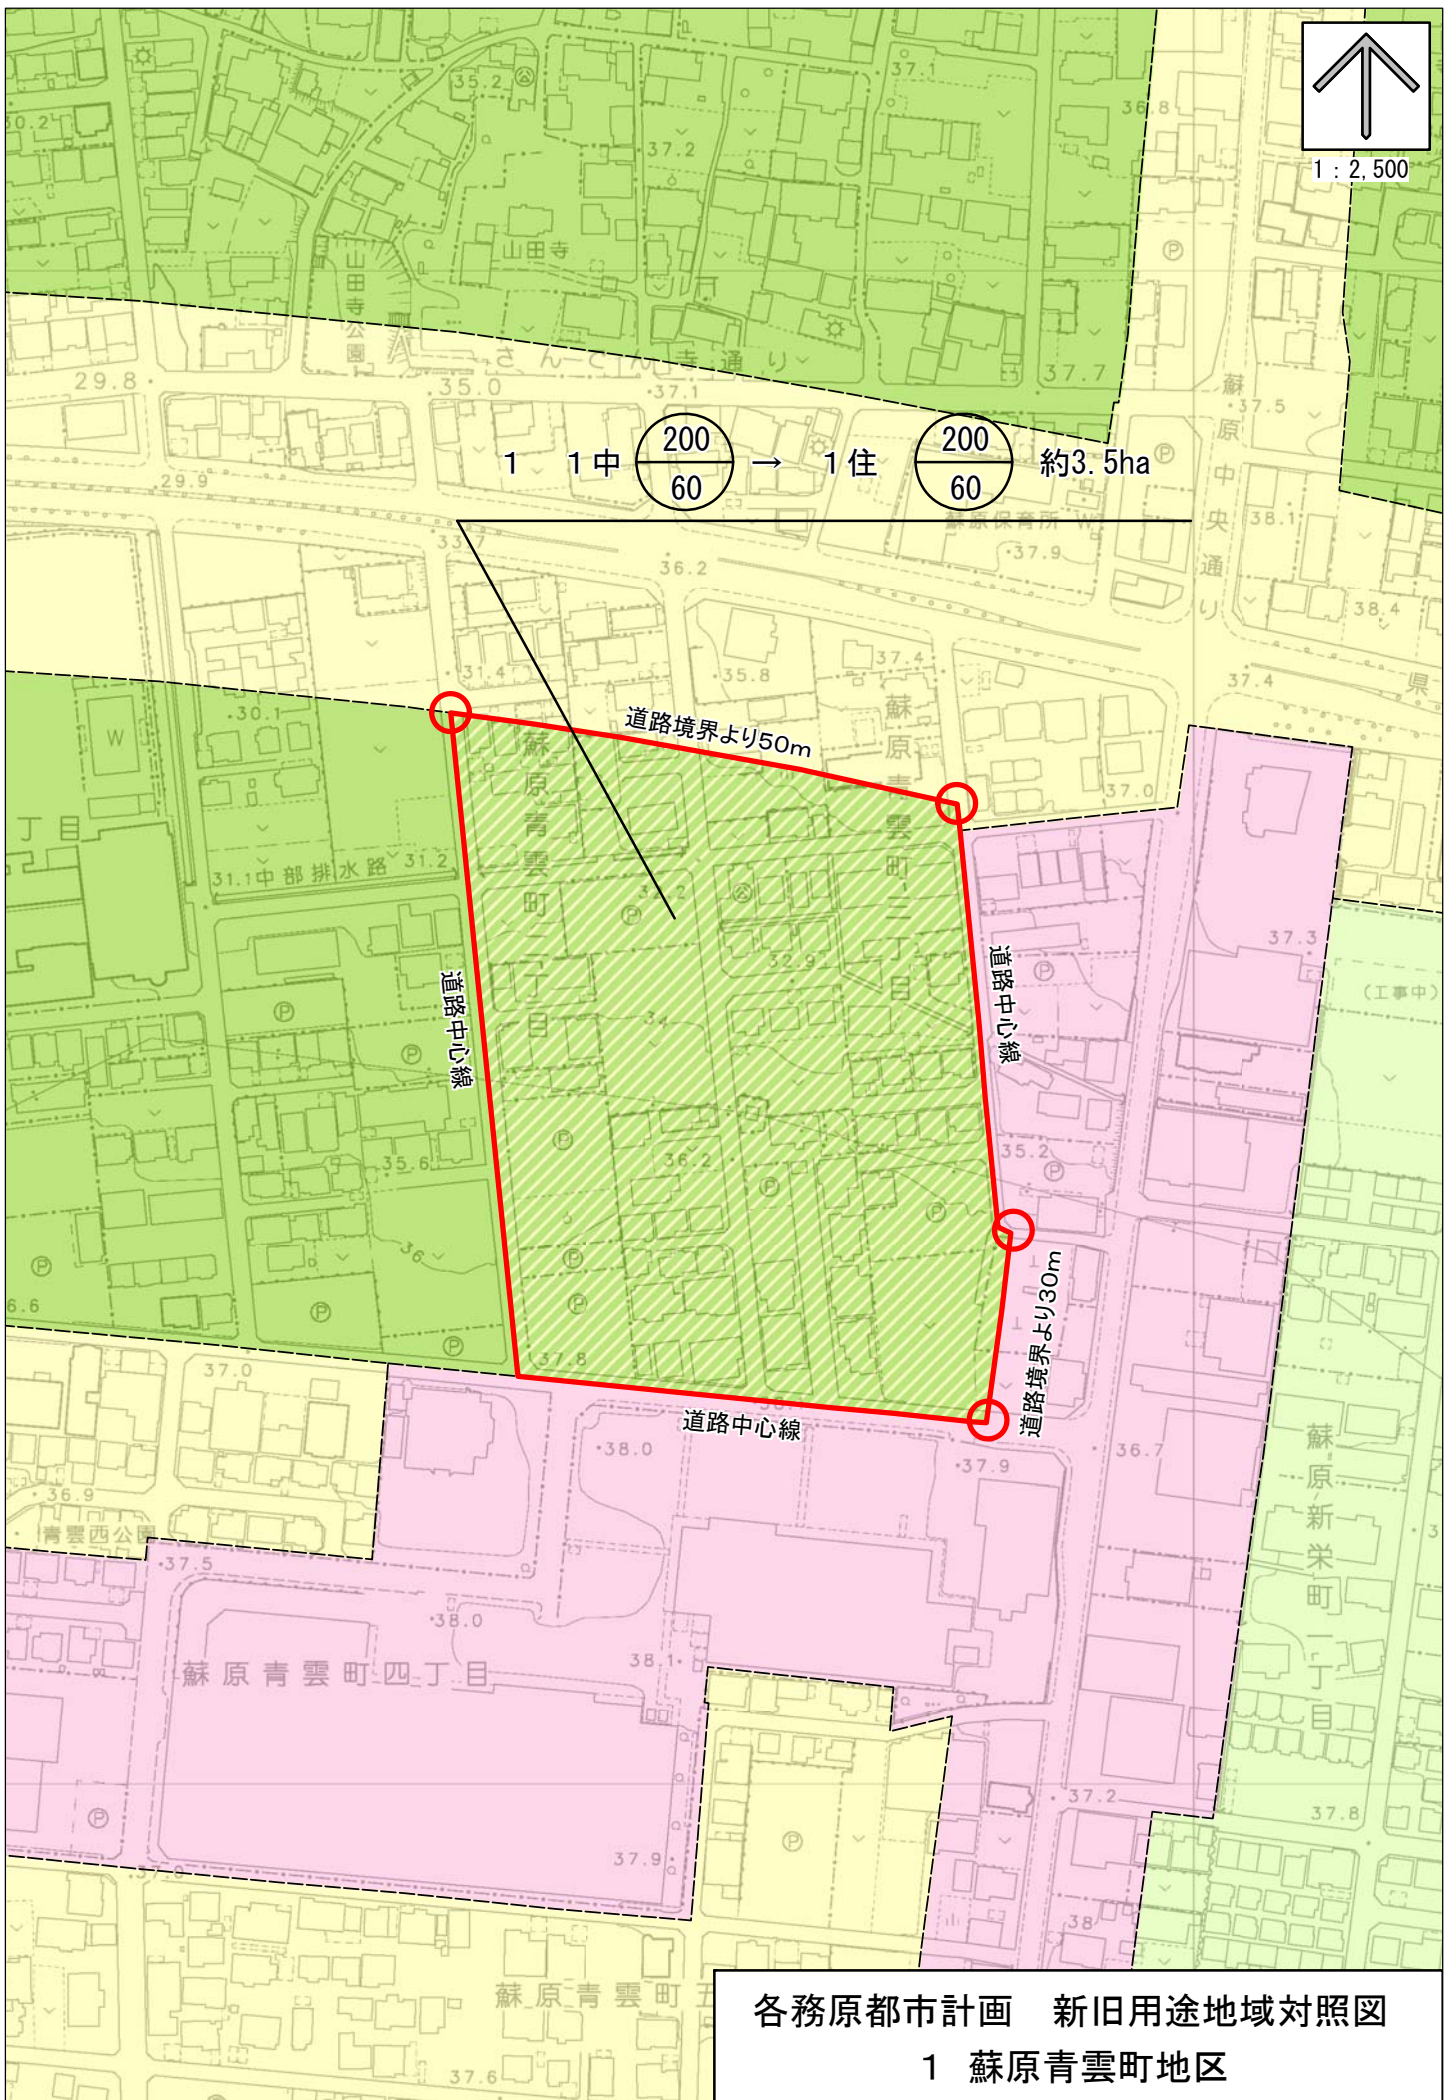

1 : 2,500

各務原都市計画 新旧用途地域対照図
 1 蘇原青雲町地区