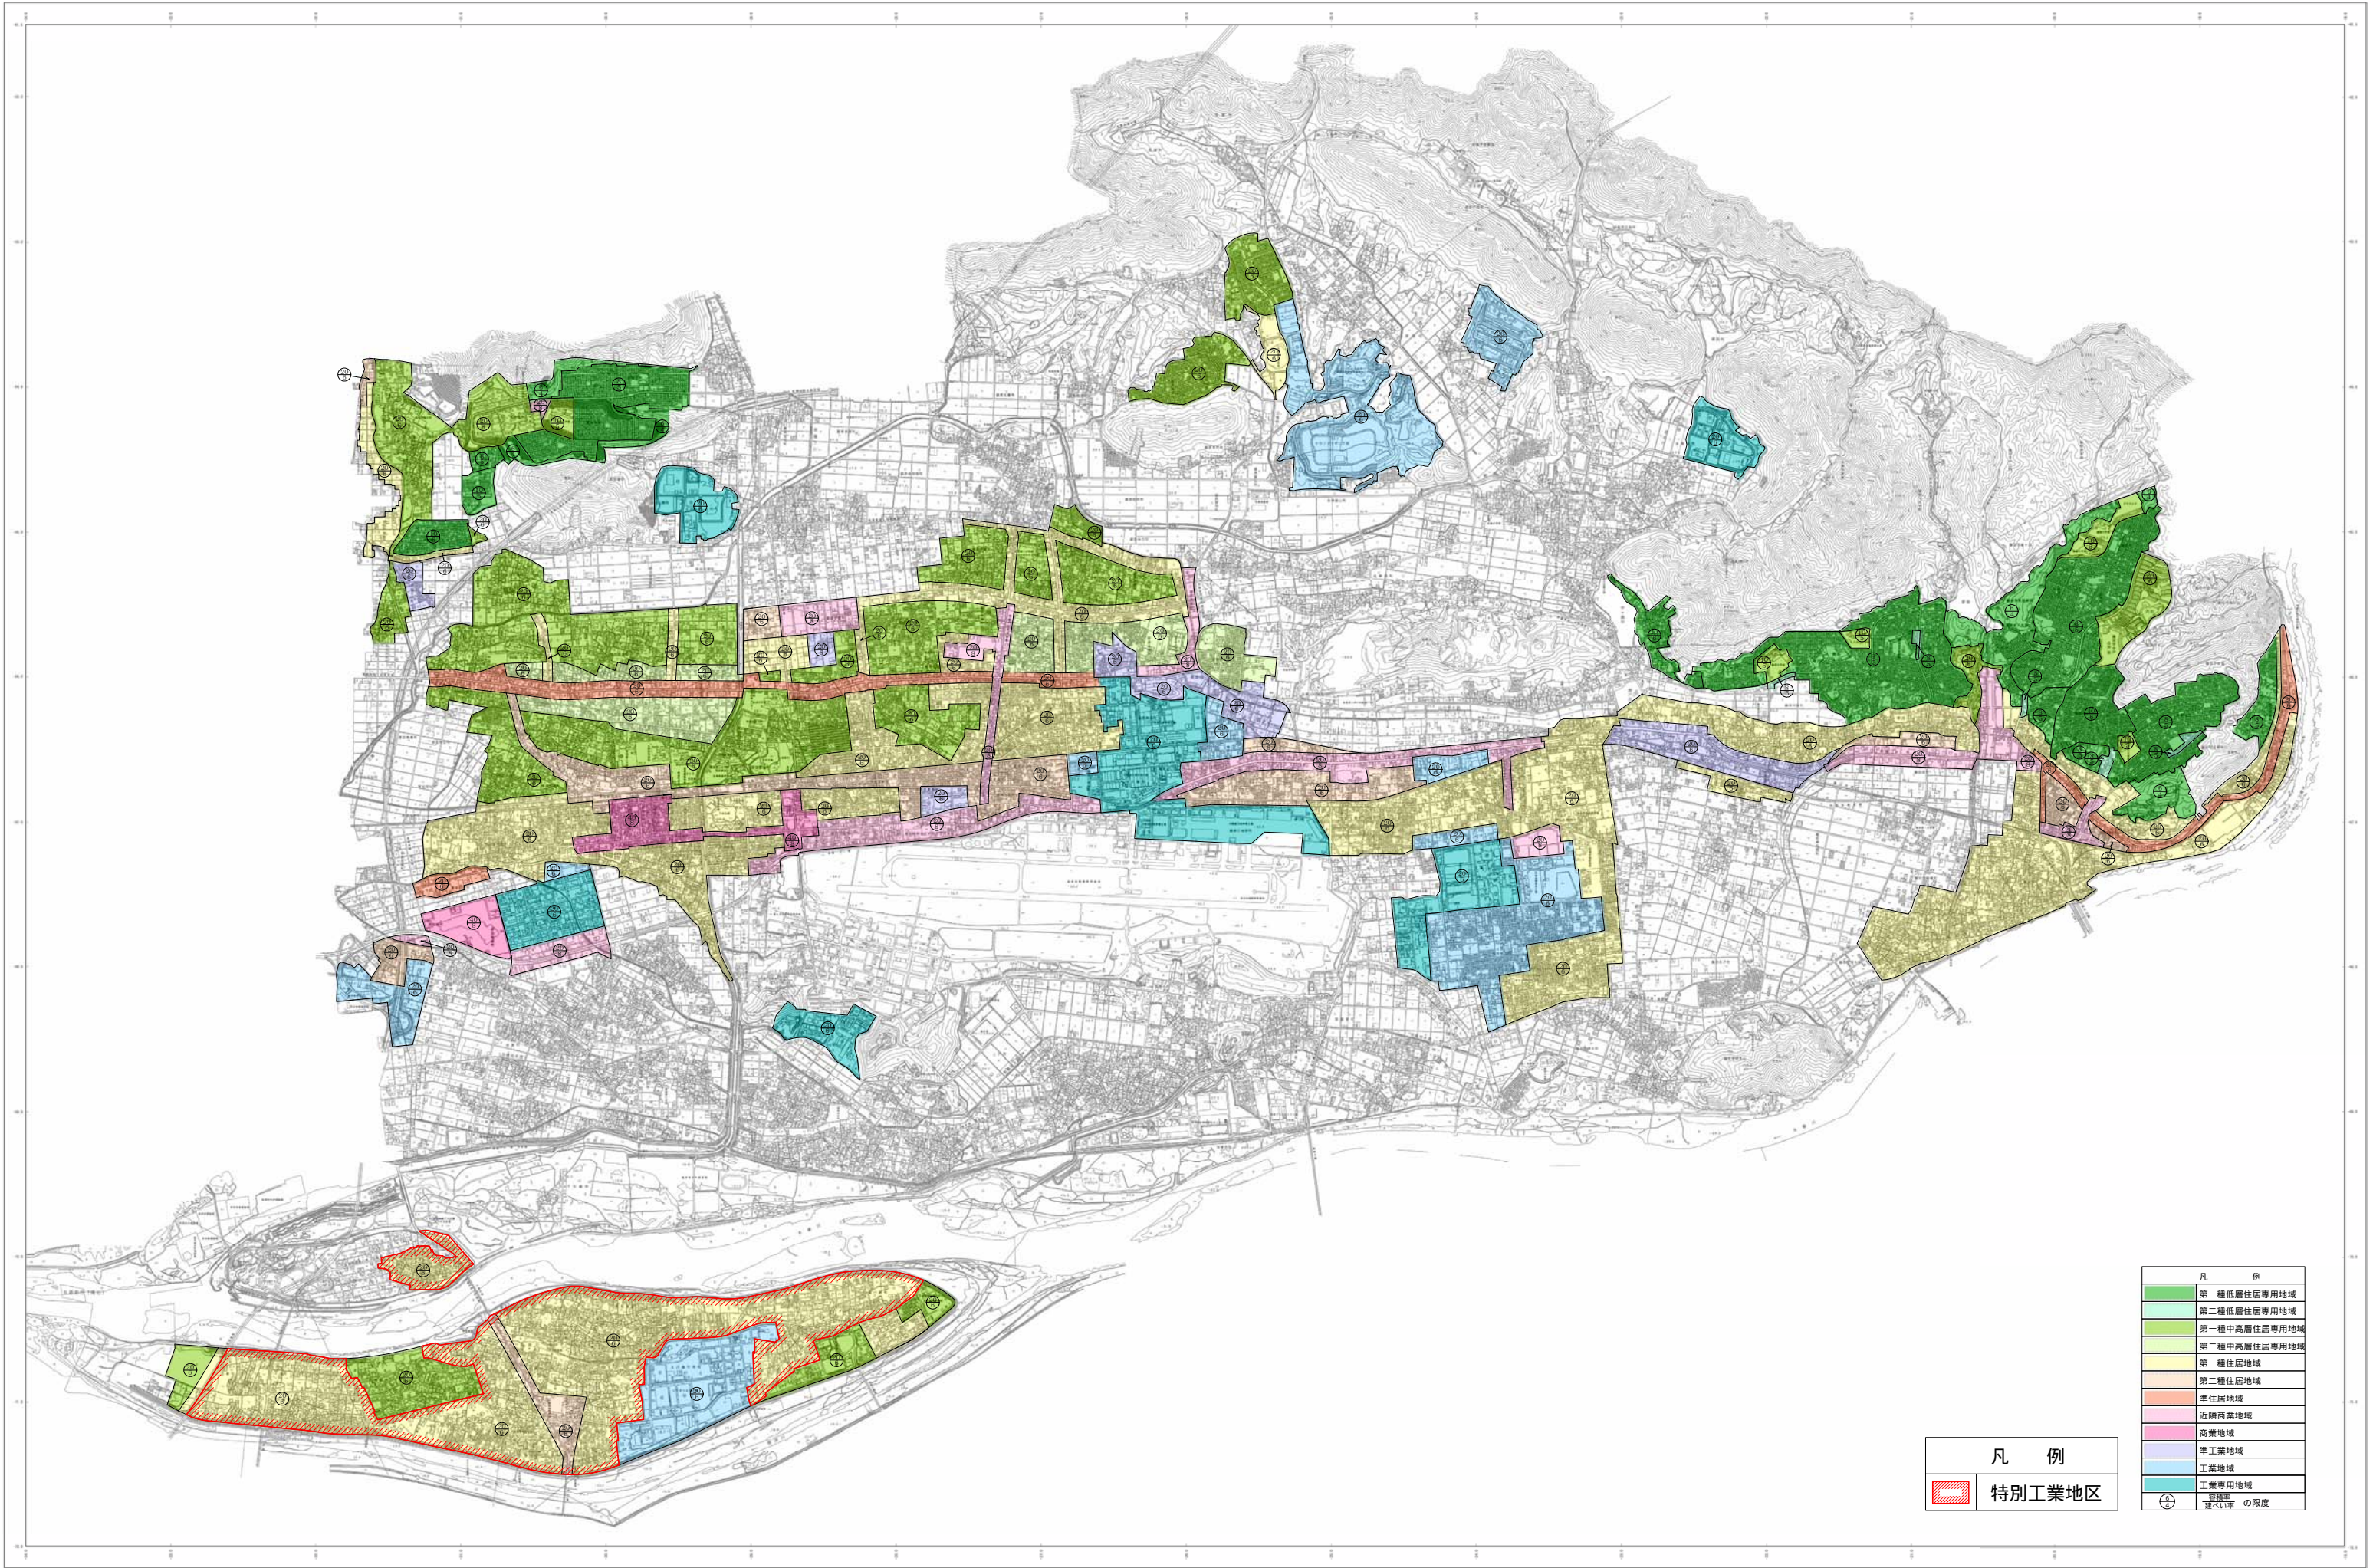

各務原市全図

1 : 15,000

凡 例
特別工業地区

凡 例	
	第一種低層住居専用地域
	第二種低層住居専用地域
	第一種中高層住居専用地域
	第二種中高層住居専用地域
	第一種住居地域
	第二種住居地域
	準住居地域
	近隣商業地域
	商業地域
	準工業地域
	工業地域
	工業専用地域
	官庁庁舎の限度