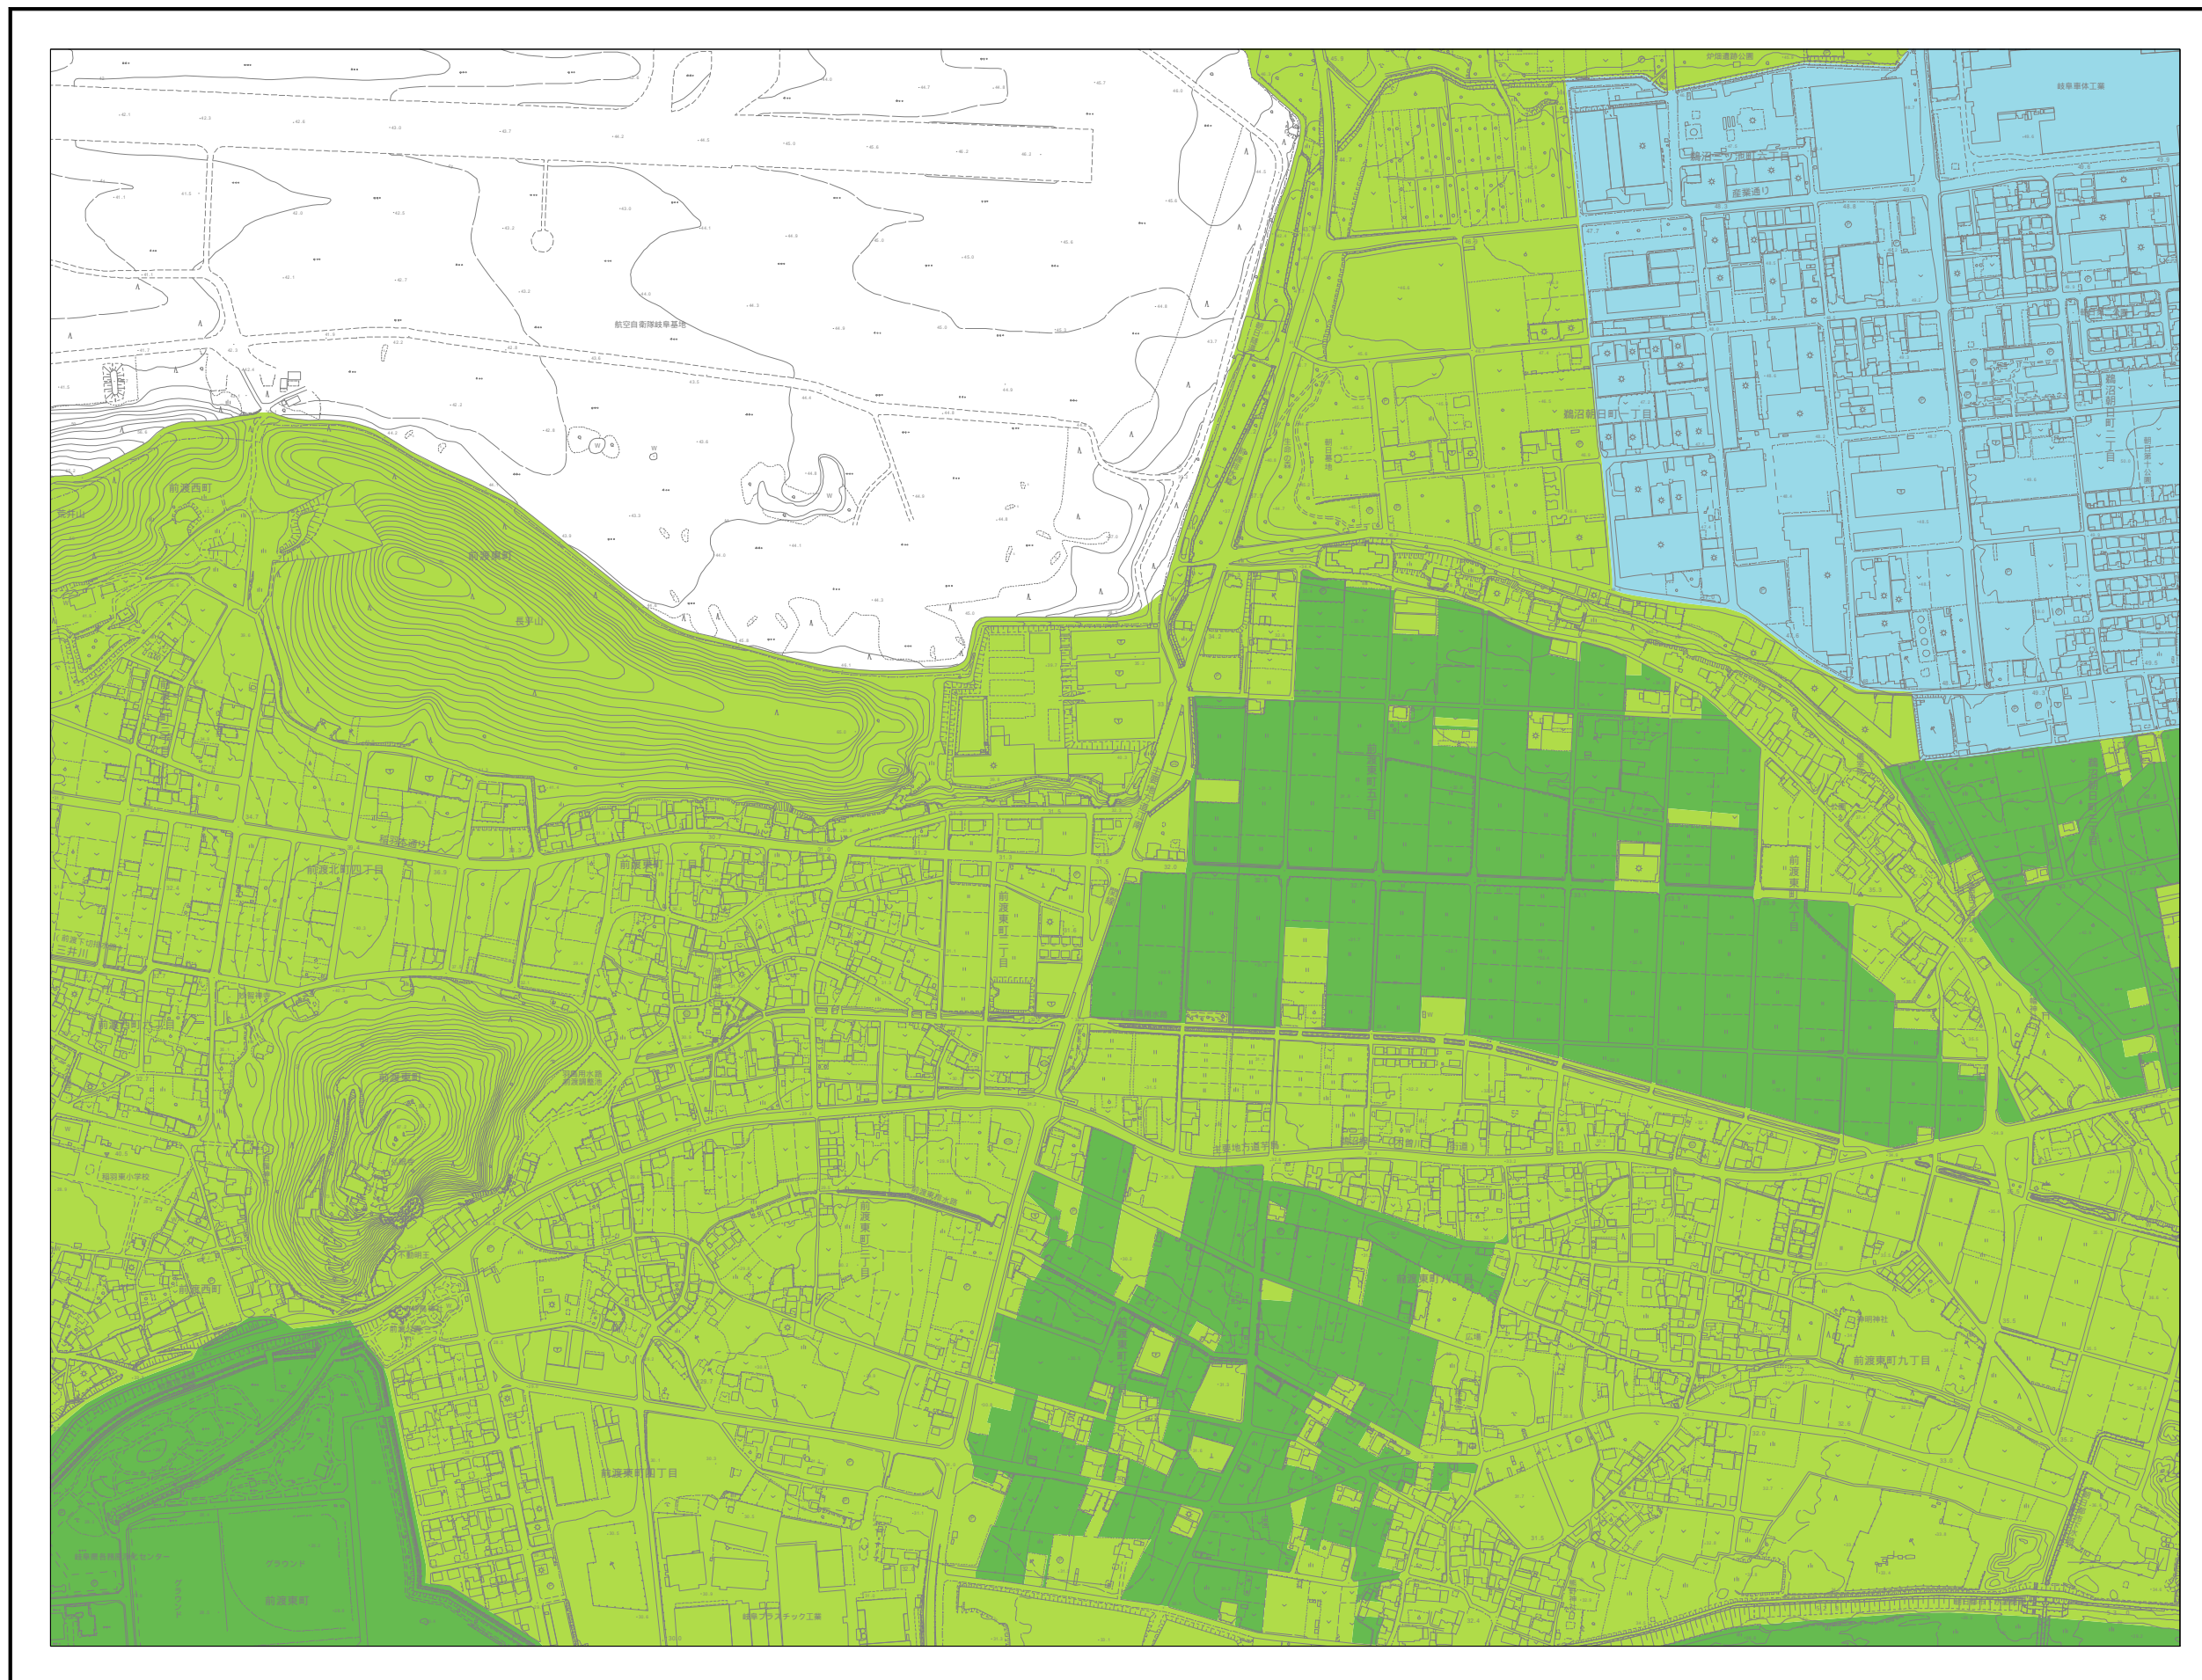

建築物の高さの最高限度

No.28

No.28

	1	2	3	
4	5	6	7	8
11	12	13	14	15
18	19	20	21	22
25	26	27	28	29
32	33	34	35	36
39	40	41	42	

凡 例	
— — —	景観計画区域
■ (Red)	8m以下
■ (Green)	10m以下
■ (Light Green)	13m以下
■ (Purple)	16m以下
■ (Orange)	20m以下
■ (Light Blue)	25m以下
■ (Dark Purple)	45m以下
■ (Red)	景観地区/重点風景地区 この地域については別途 お問い合わせ下さい。

各務原市