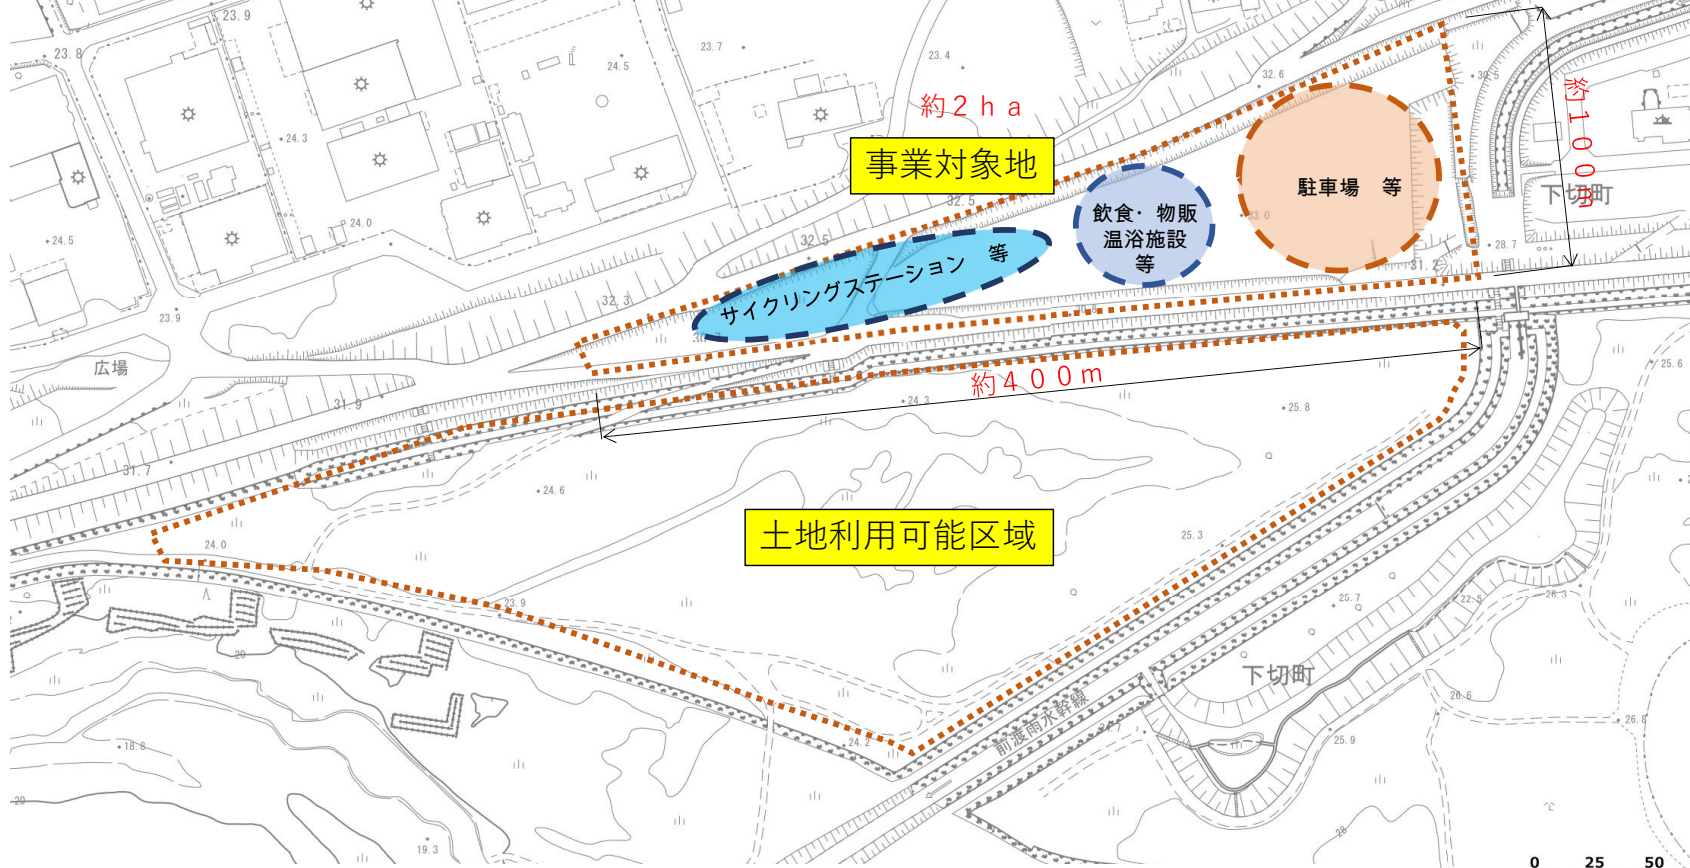

サイクリングステーション整備・活用類似イメージ

食堂及び休憩スペース

施設周辺及び外観

宮城県石巻市 はまさいさい

茨城県土浦市 りんりんポート土浦

建物内の休憩スペース

民間運営のサイクルステーション

茨城県土浦市 りんりんポート土浦

滋賀県草津市 草津川跡地公園

ゾーニング図

飲食・物販 温浴施設 整備・活用類似イメージ

飲食・物販施設及び駐車スペース

滋賀県草津市 草津川跡地公園

飲食・物販施設前のマルシェ

宮城県名取市 かわまちてらす閣上

飲食・物販施設及び屋外休憩施設

宮城県名取市 かわまちてらす閣上

温浴施設イメージ

温浴施設イメージ

※ゾーンの配置は参考であり、この並びや位置に限定するものではありません。

0 25 50 100m