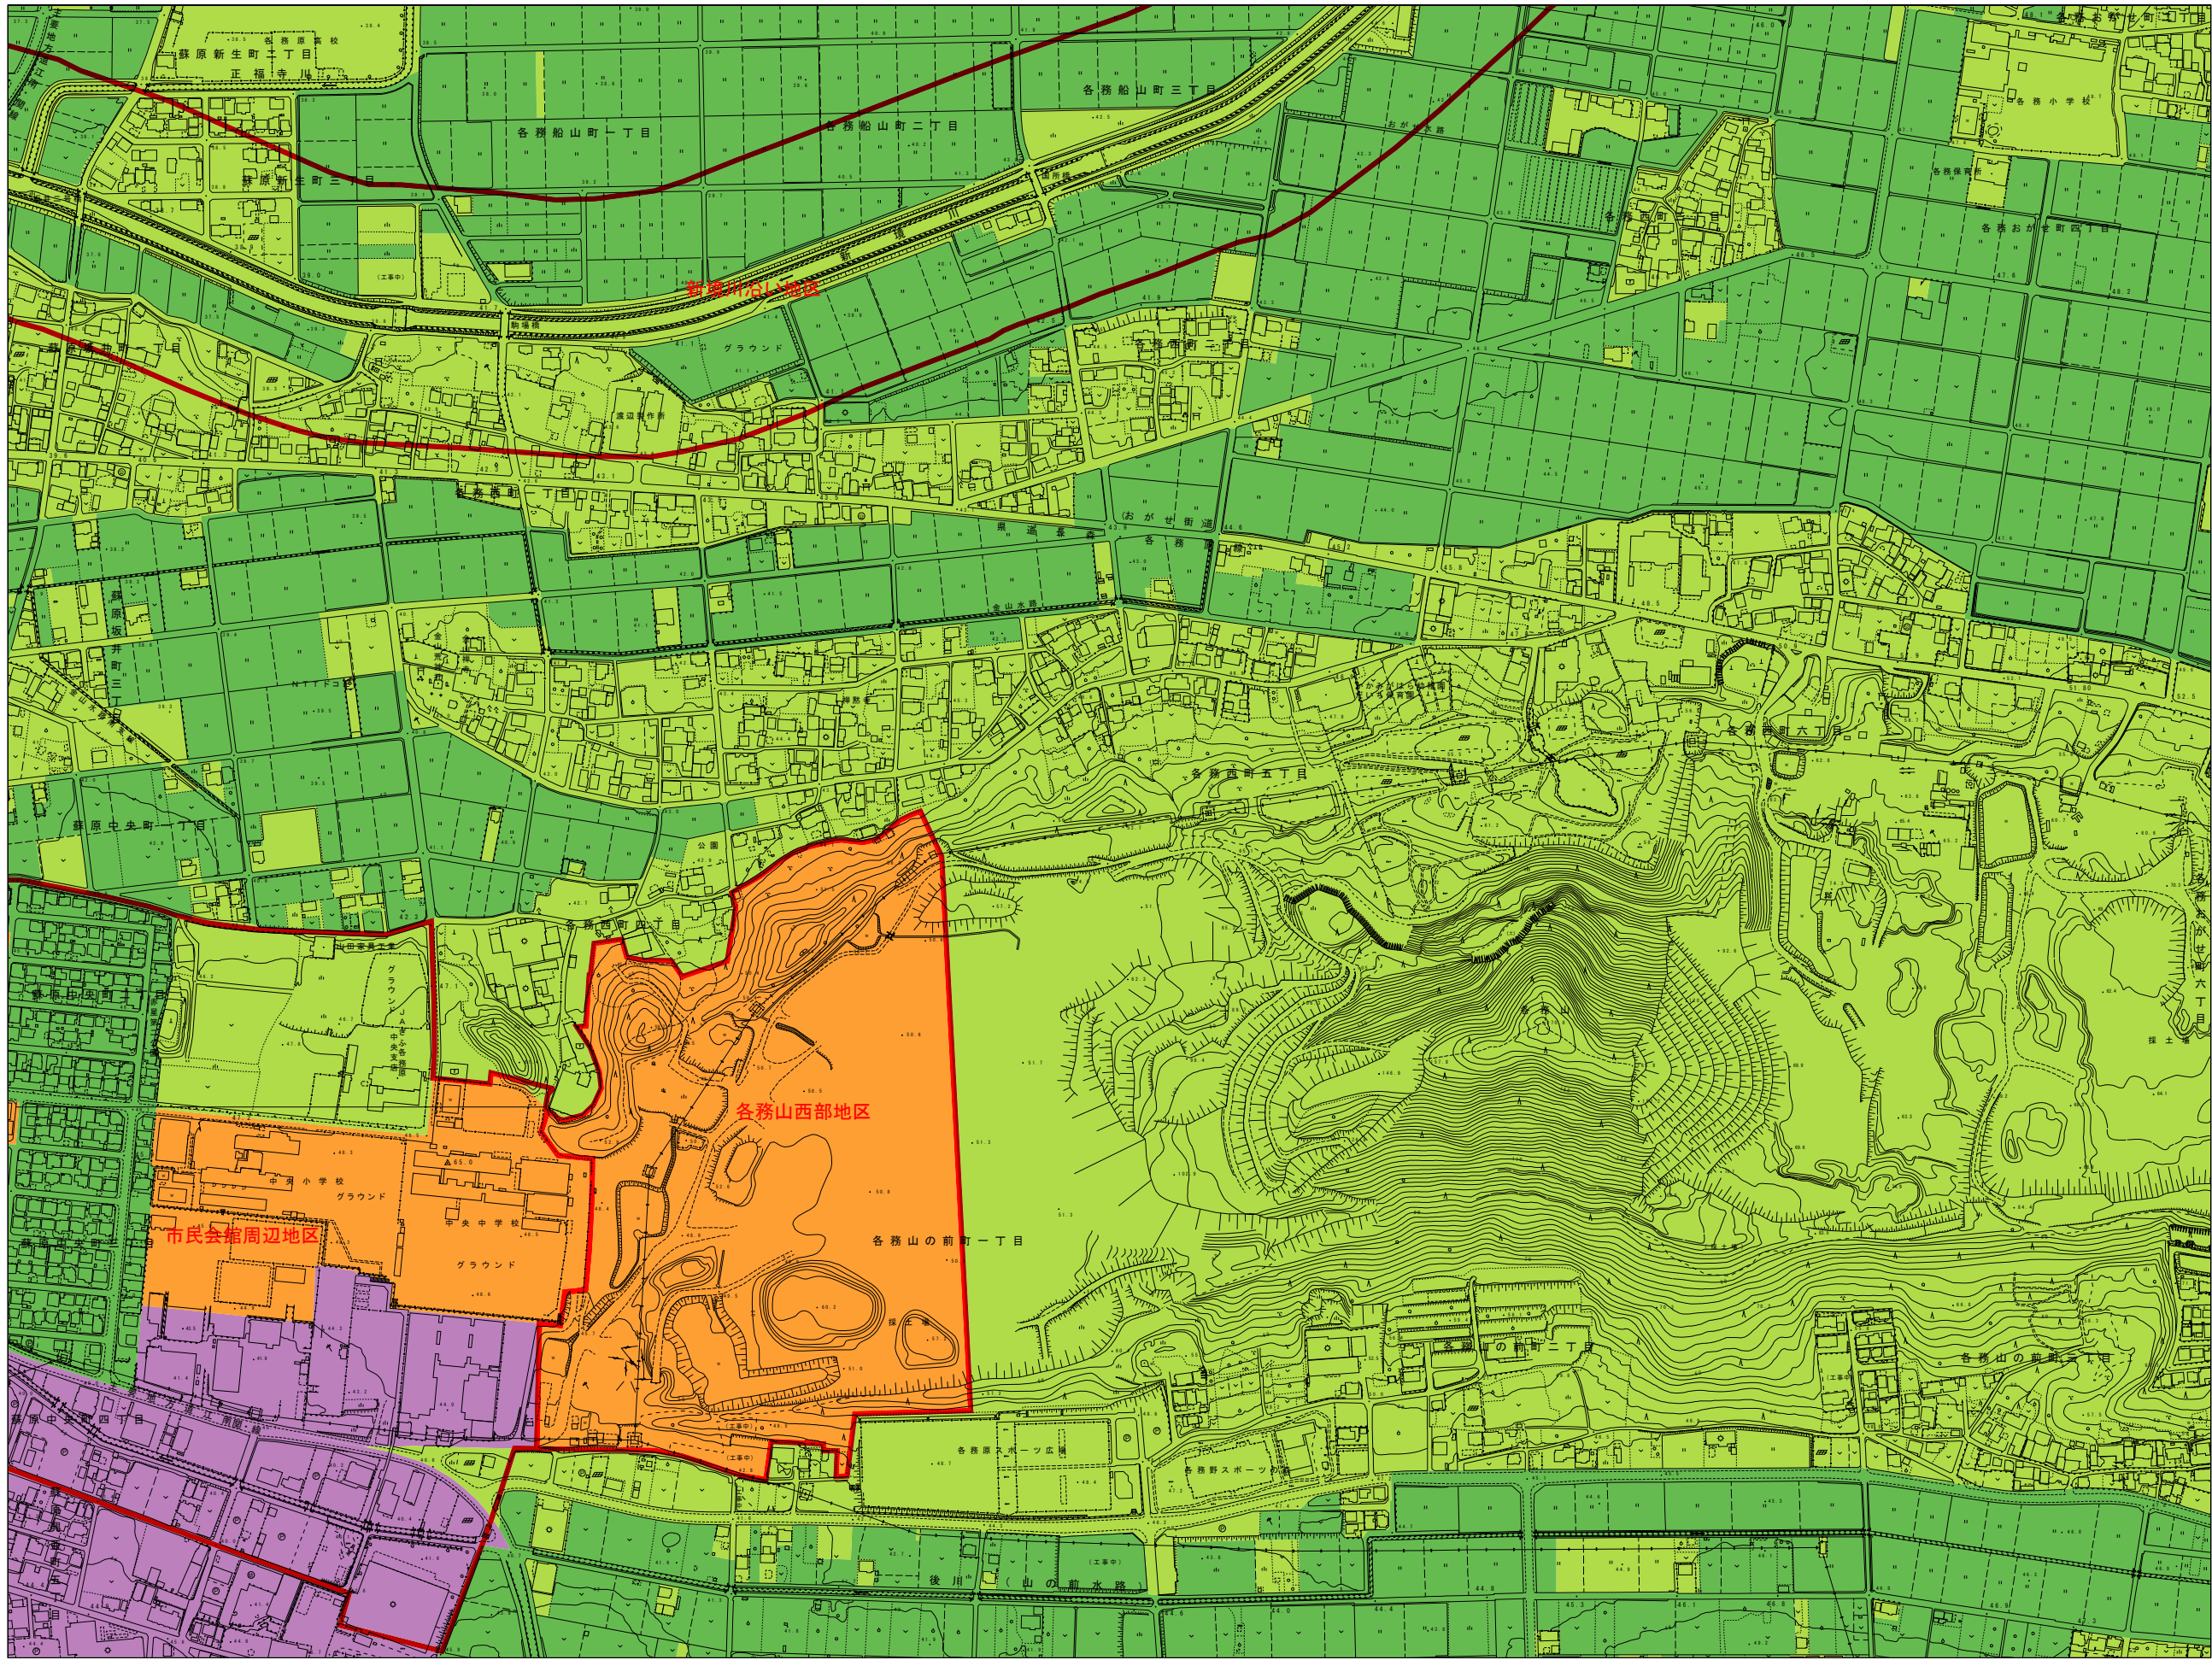

建築物の高さの最高限度

No. 15

No. 15

1-1	2-1	3-1			
	1	2	3	4	
	5	6	7	8	9
	10	11	12	13	14
	15	16	17	18	19
19-1	20	21	22	23	24
25	26	27	28	29	30
31	32	33	34	35	36
37	38	39-1	40-1		

凡 例	
— — —	景観計画区域
■ (dark orange)	8 m以下
■ (green)	10 m以下
■ (light green)	13 m以下
■ (yellow)	16 m以下
■ (orange)	20 m以下
■ (light blue)	25 m以下
■ (purple)	45 m以下
— (red dashed)	景観地区/重点風景地区 この地域については別途 お問い合わせ下さい。

各務原市