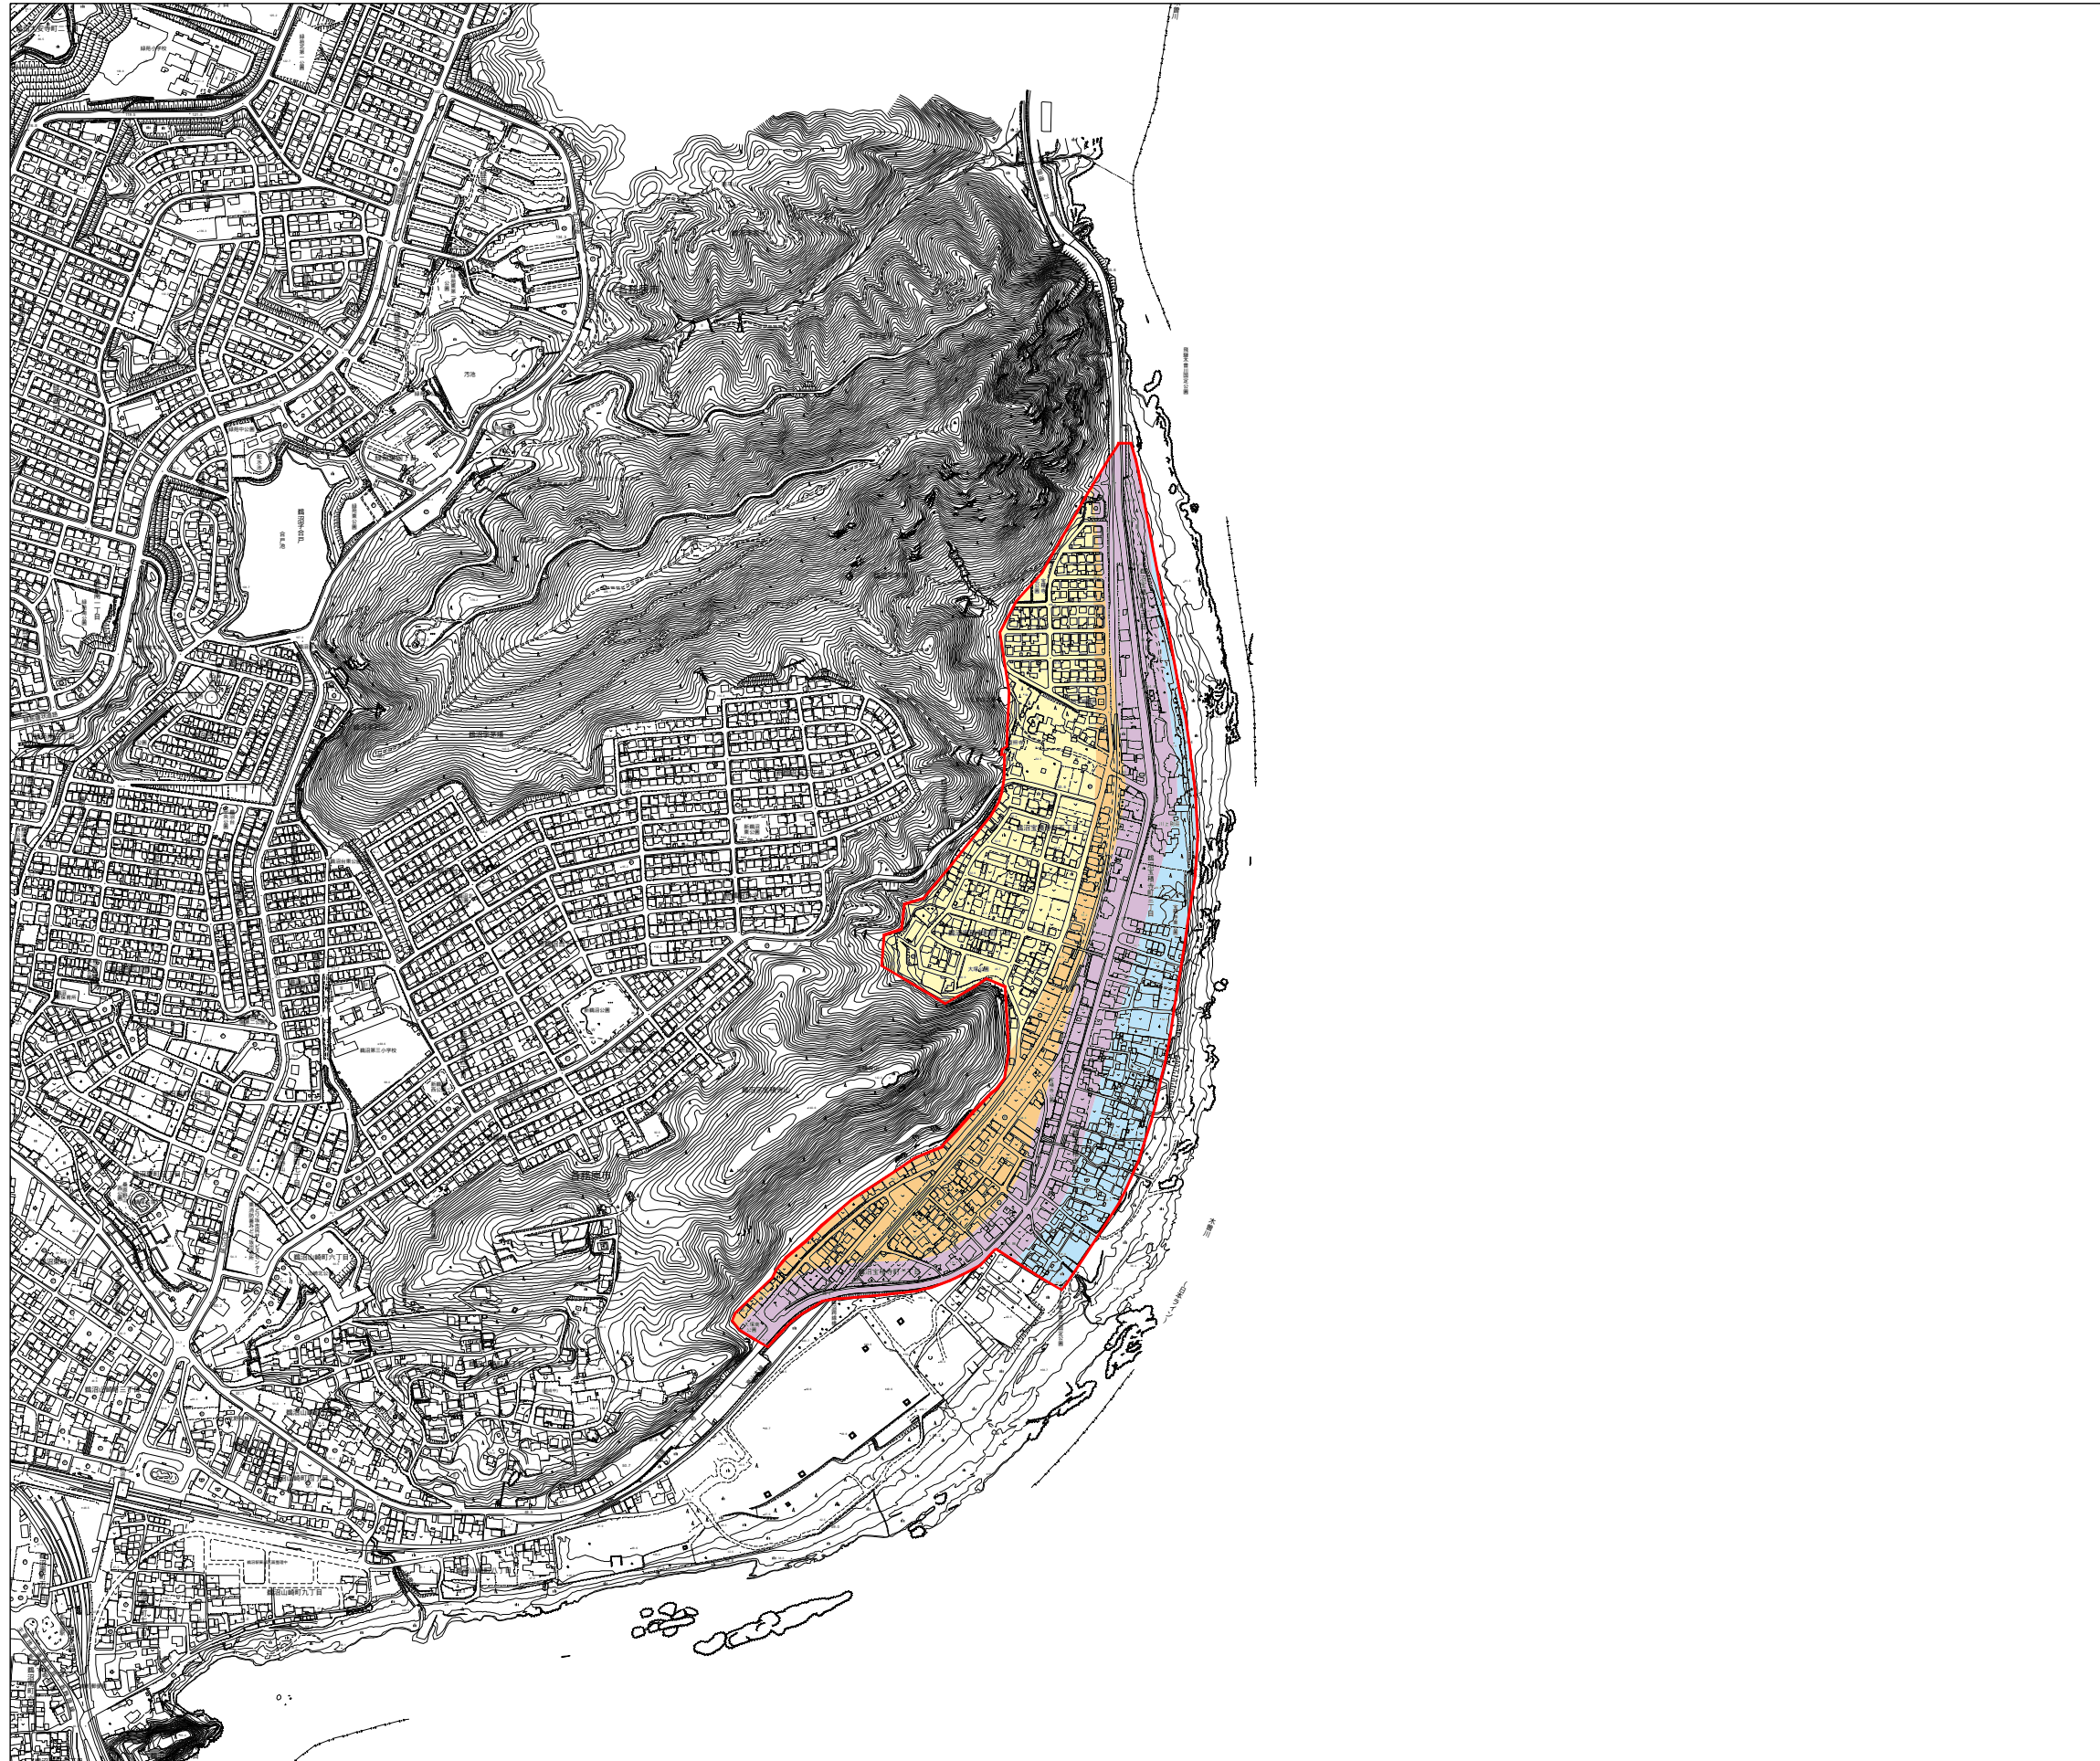

重点風景地区 宝積寺地区

縮尺1:5000

		1	2	3		
4	5	6	7	8	9	10
11	12	13	14	15	16	17
18	19	20	21	22	23	24
25	26	27	28	29	30	31
32	33	34	35	36	37	38
39	40	41	42			

	重点風景地区
	木曾川沿い地区
	住居地区 A
	住居地区 B
	国道21号沿い地区