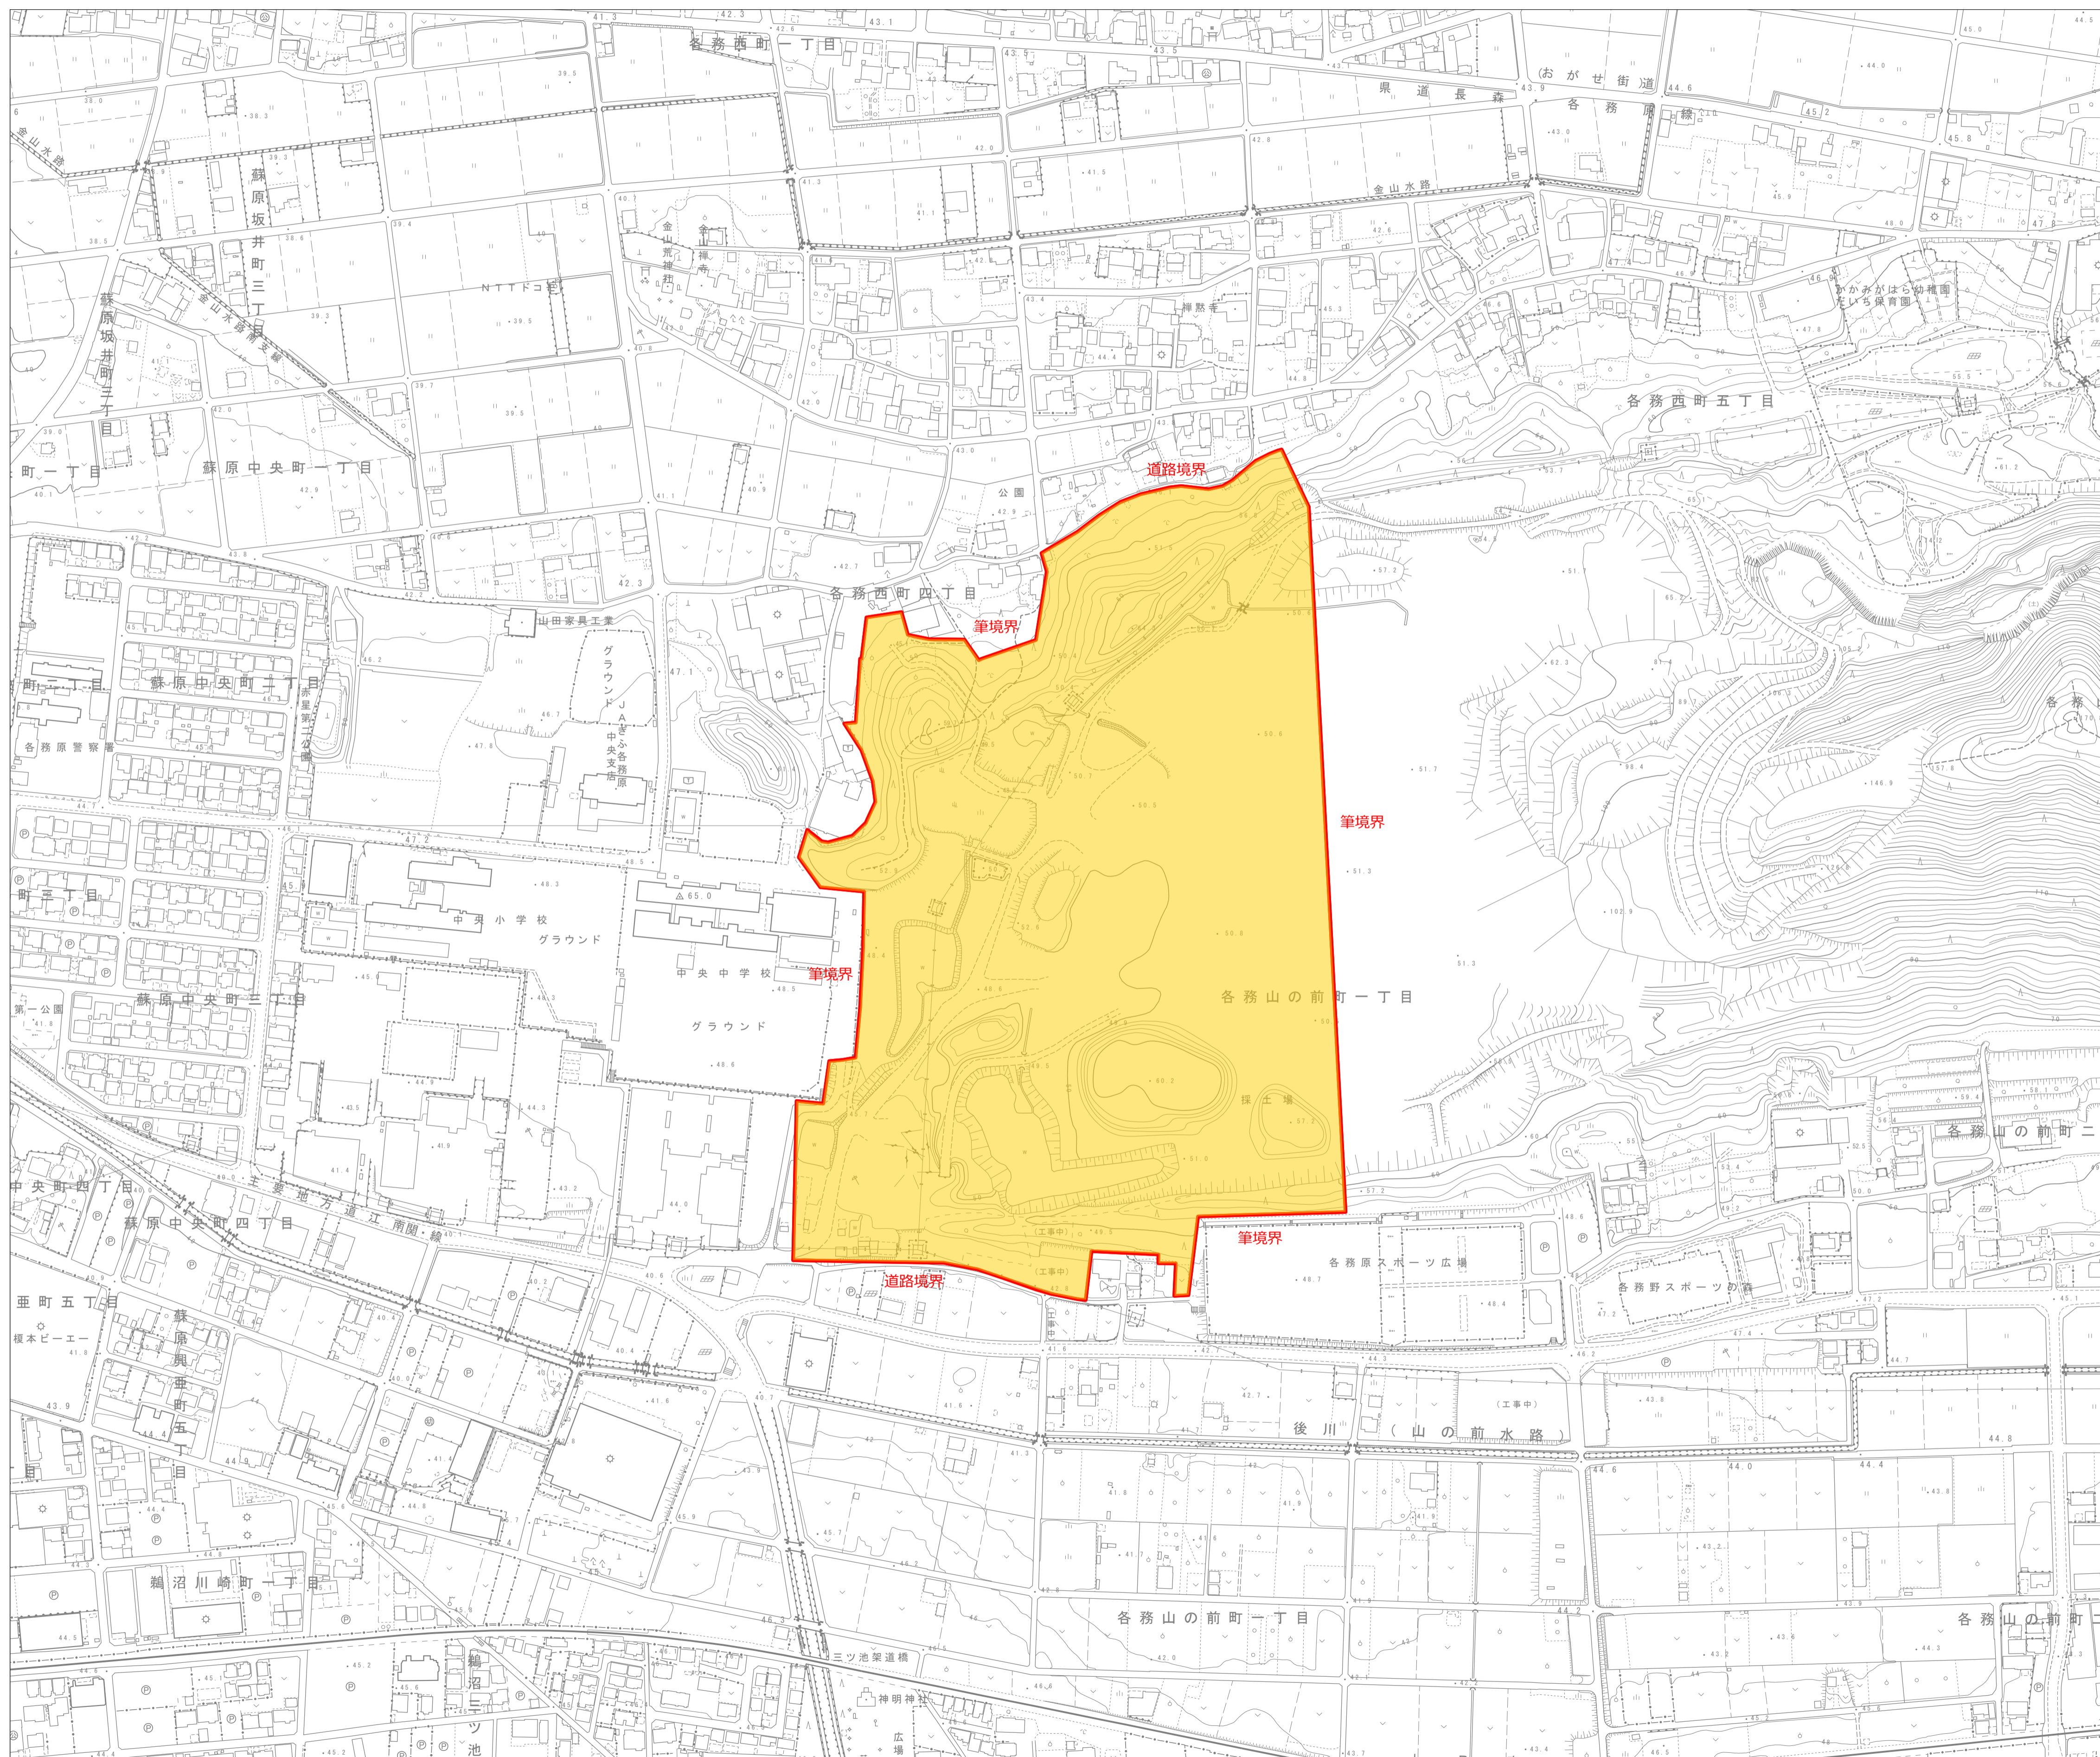

重点風景地区 各務山西部地区

縮尺1:2500

	1	2	3	4		
5	6	7	8	9	10	11
12	13	14	15	16	17	18
19	20	21	22	23	24	25
26	27	28	29	30	31	
32	33	34	35			
36	37	38				

	重点風景地区
	20m以下

面積約17.4ha