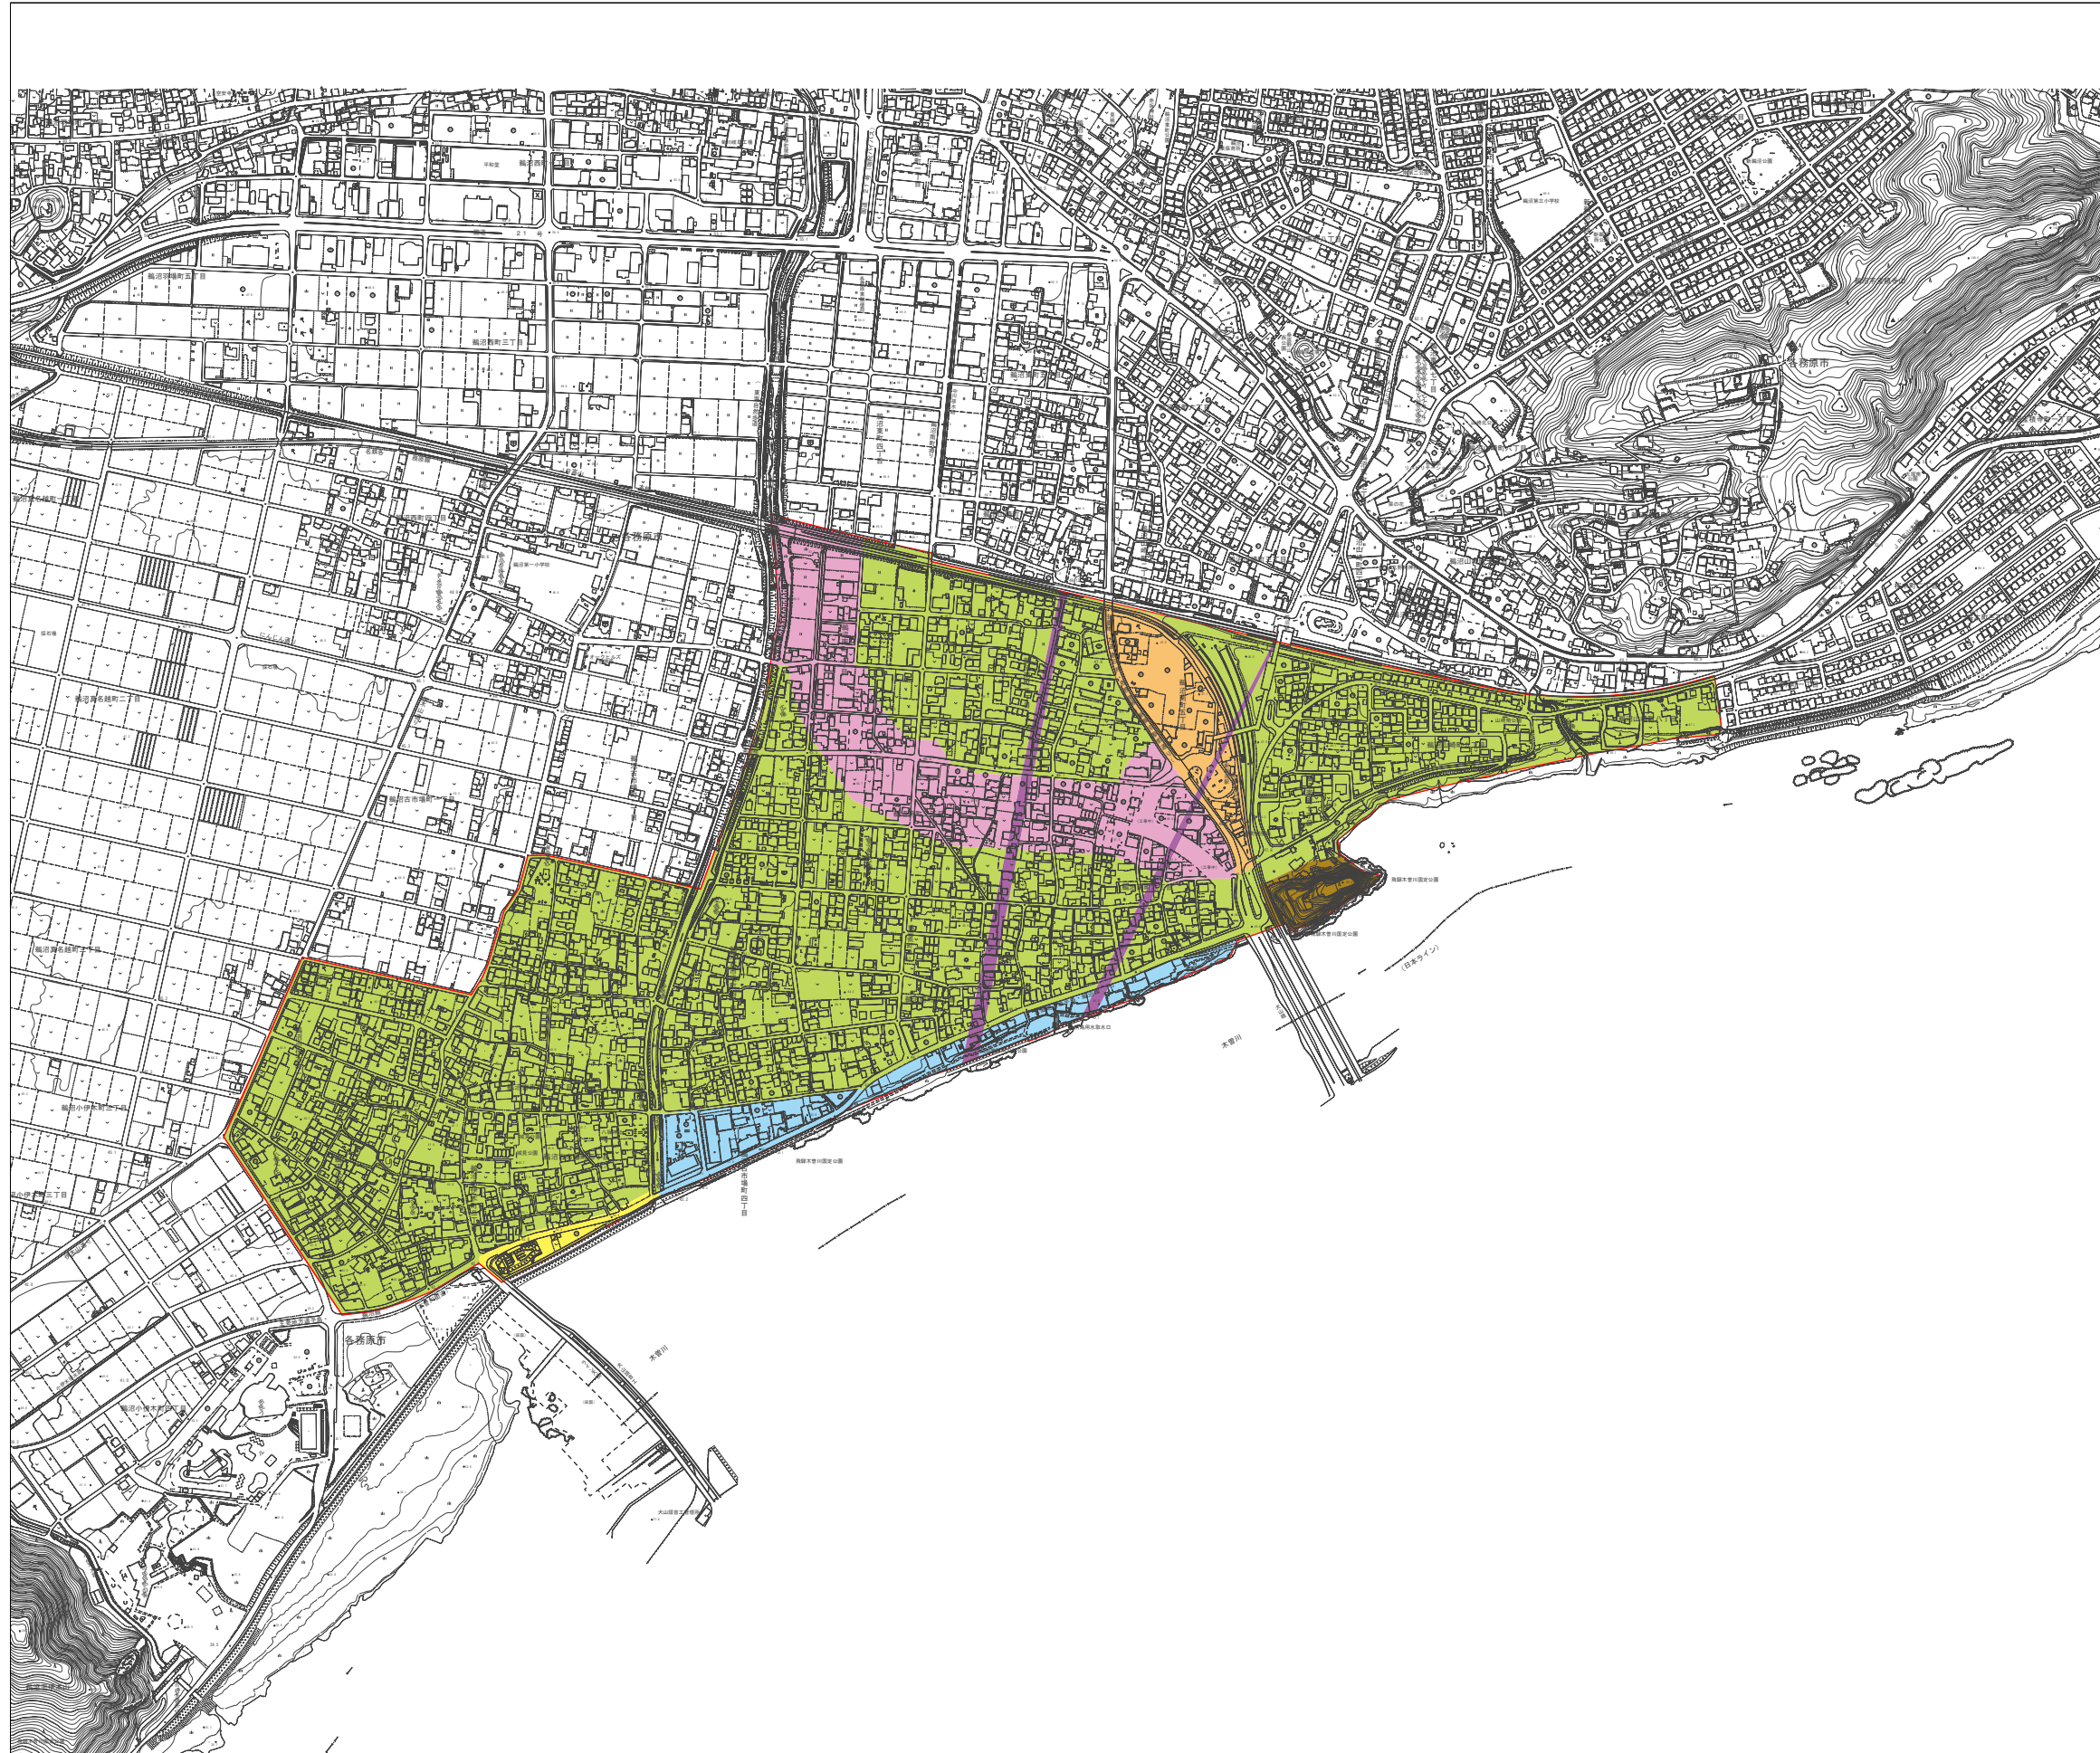

重点風景地区 木曾川河畔地区

縮尺1:5000

		1	2	3		
4	5	6	7	8	9	10
11	12	13	14	15	16	17
18	19	20	21	22	23	24
25	26	27	28	29	30	31
32	33	34	35	36	37	38
39	40	41	42			

	重点風景地区
	新鵜沼駅周辺地区
	犬山東町線 バイパス沿い地区
	木曾川沿い地区 ①
	木曾川沿い地区 ②
	木曾川沿い地区 ③
	眺望領域地区
	住居地区