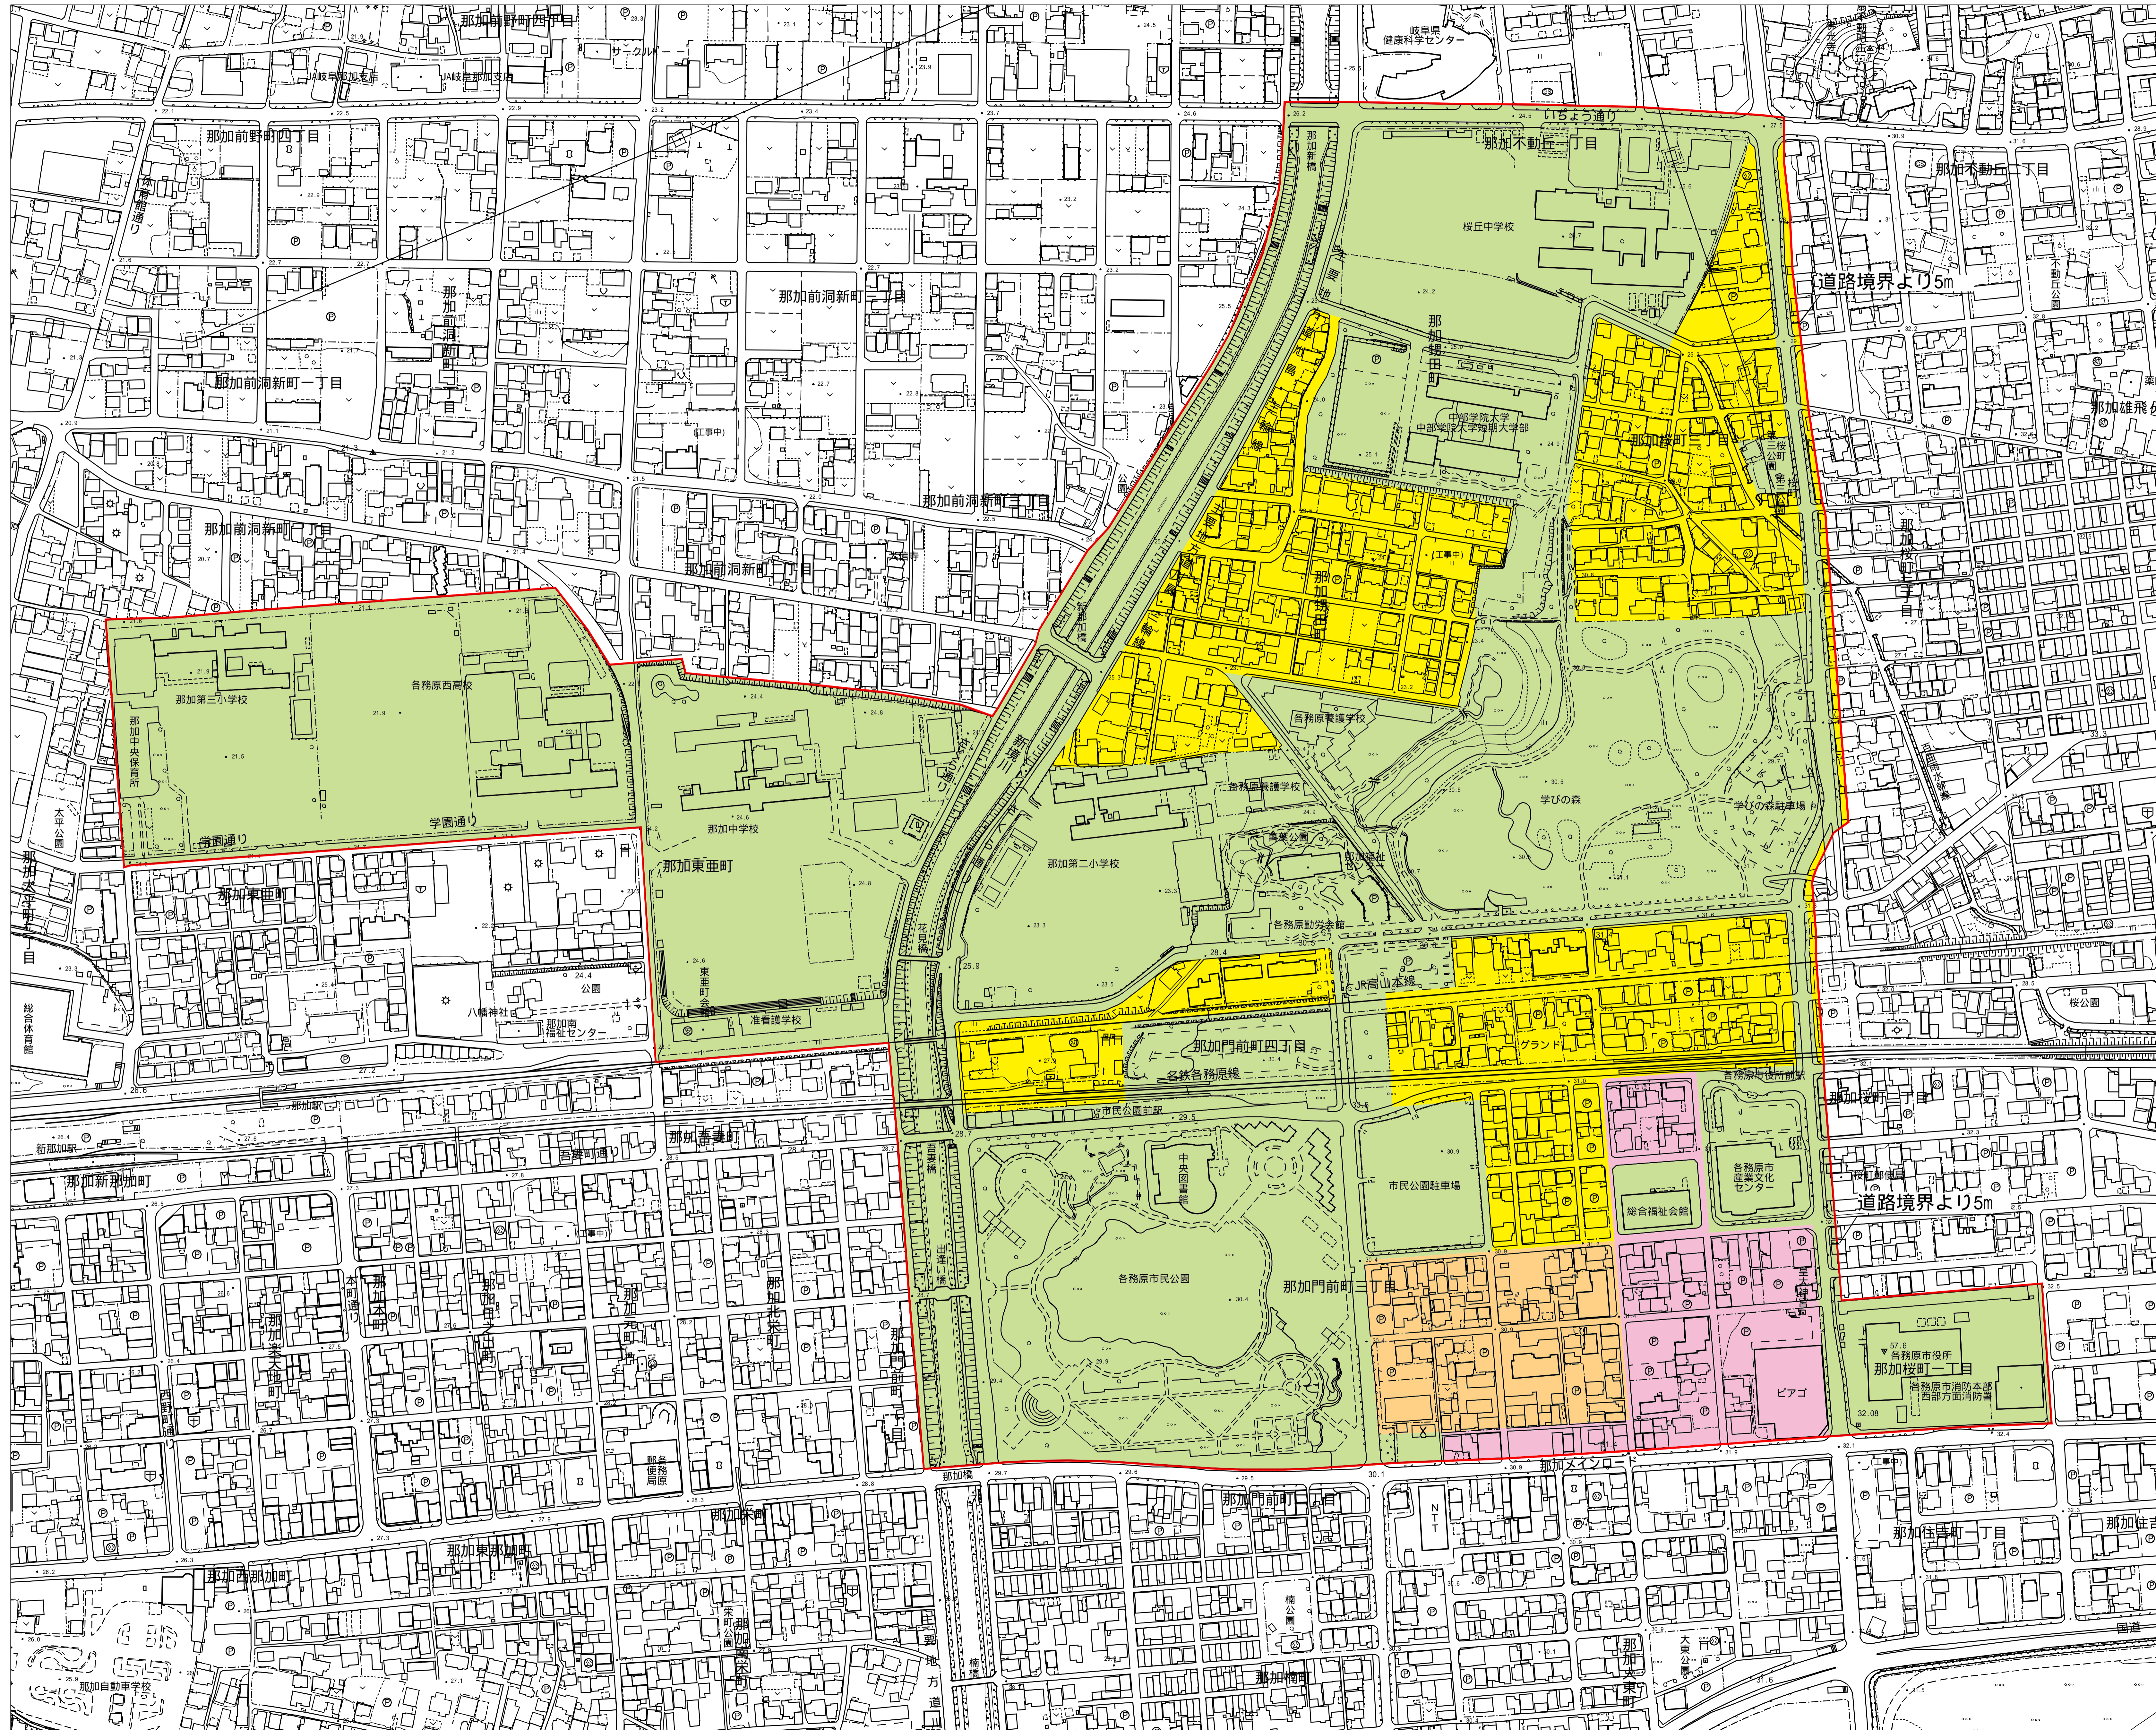

重点風景地区 都心ルネサンス地区

縮尺1:2500

		1-1	2-1	3-1		
		1	2	3	4	
	5	6	7	8	9	10
	12	13	14	15	16	17
	19-1	19	20	21	22	23
	26-1	26	27	28	29	30
32-1	32	33	34	35	29-1	30-1
36-1	36	37	38			

	重点風景地区
	住居地区 A
	住居地区 B
	商業地区
	公共公益施設地区