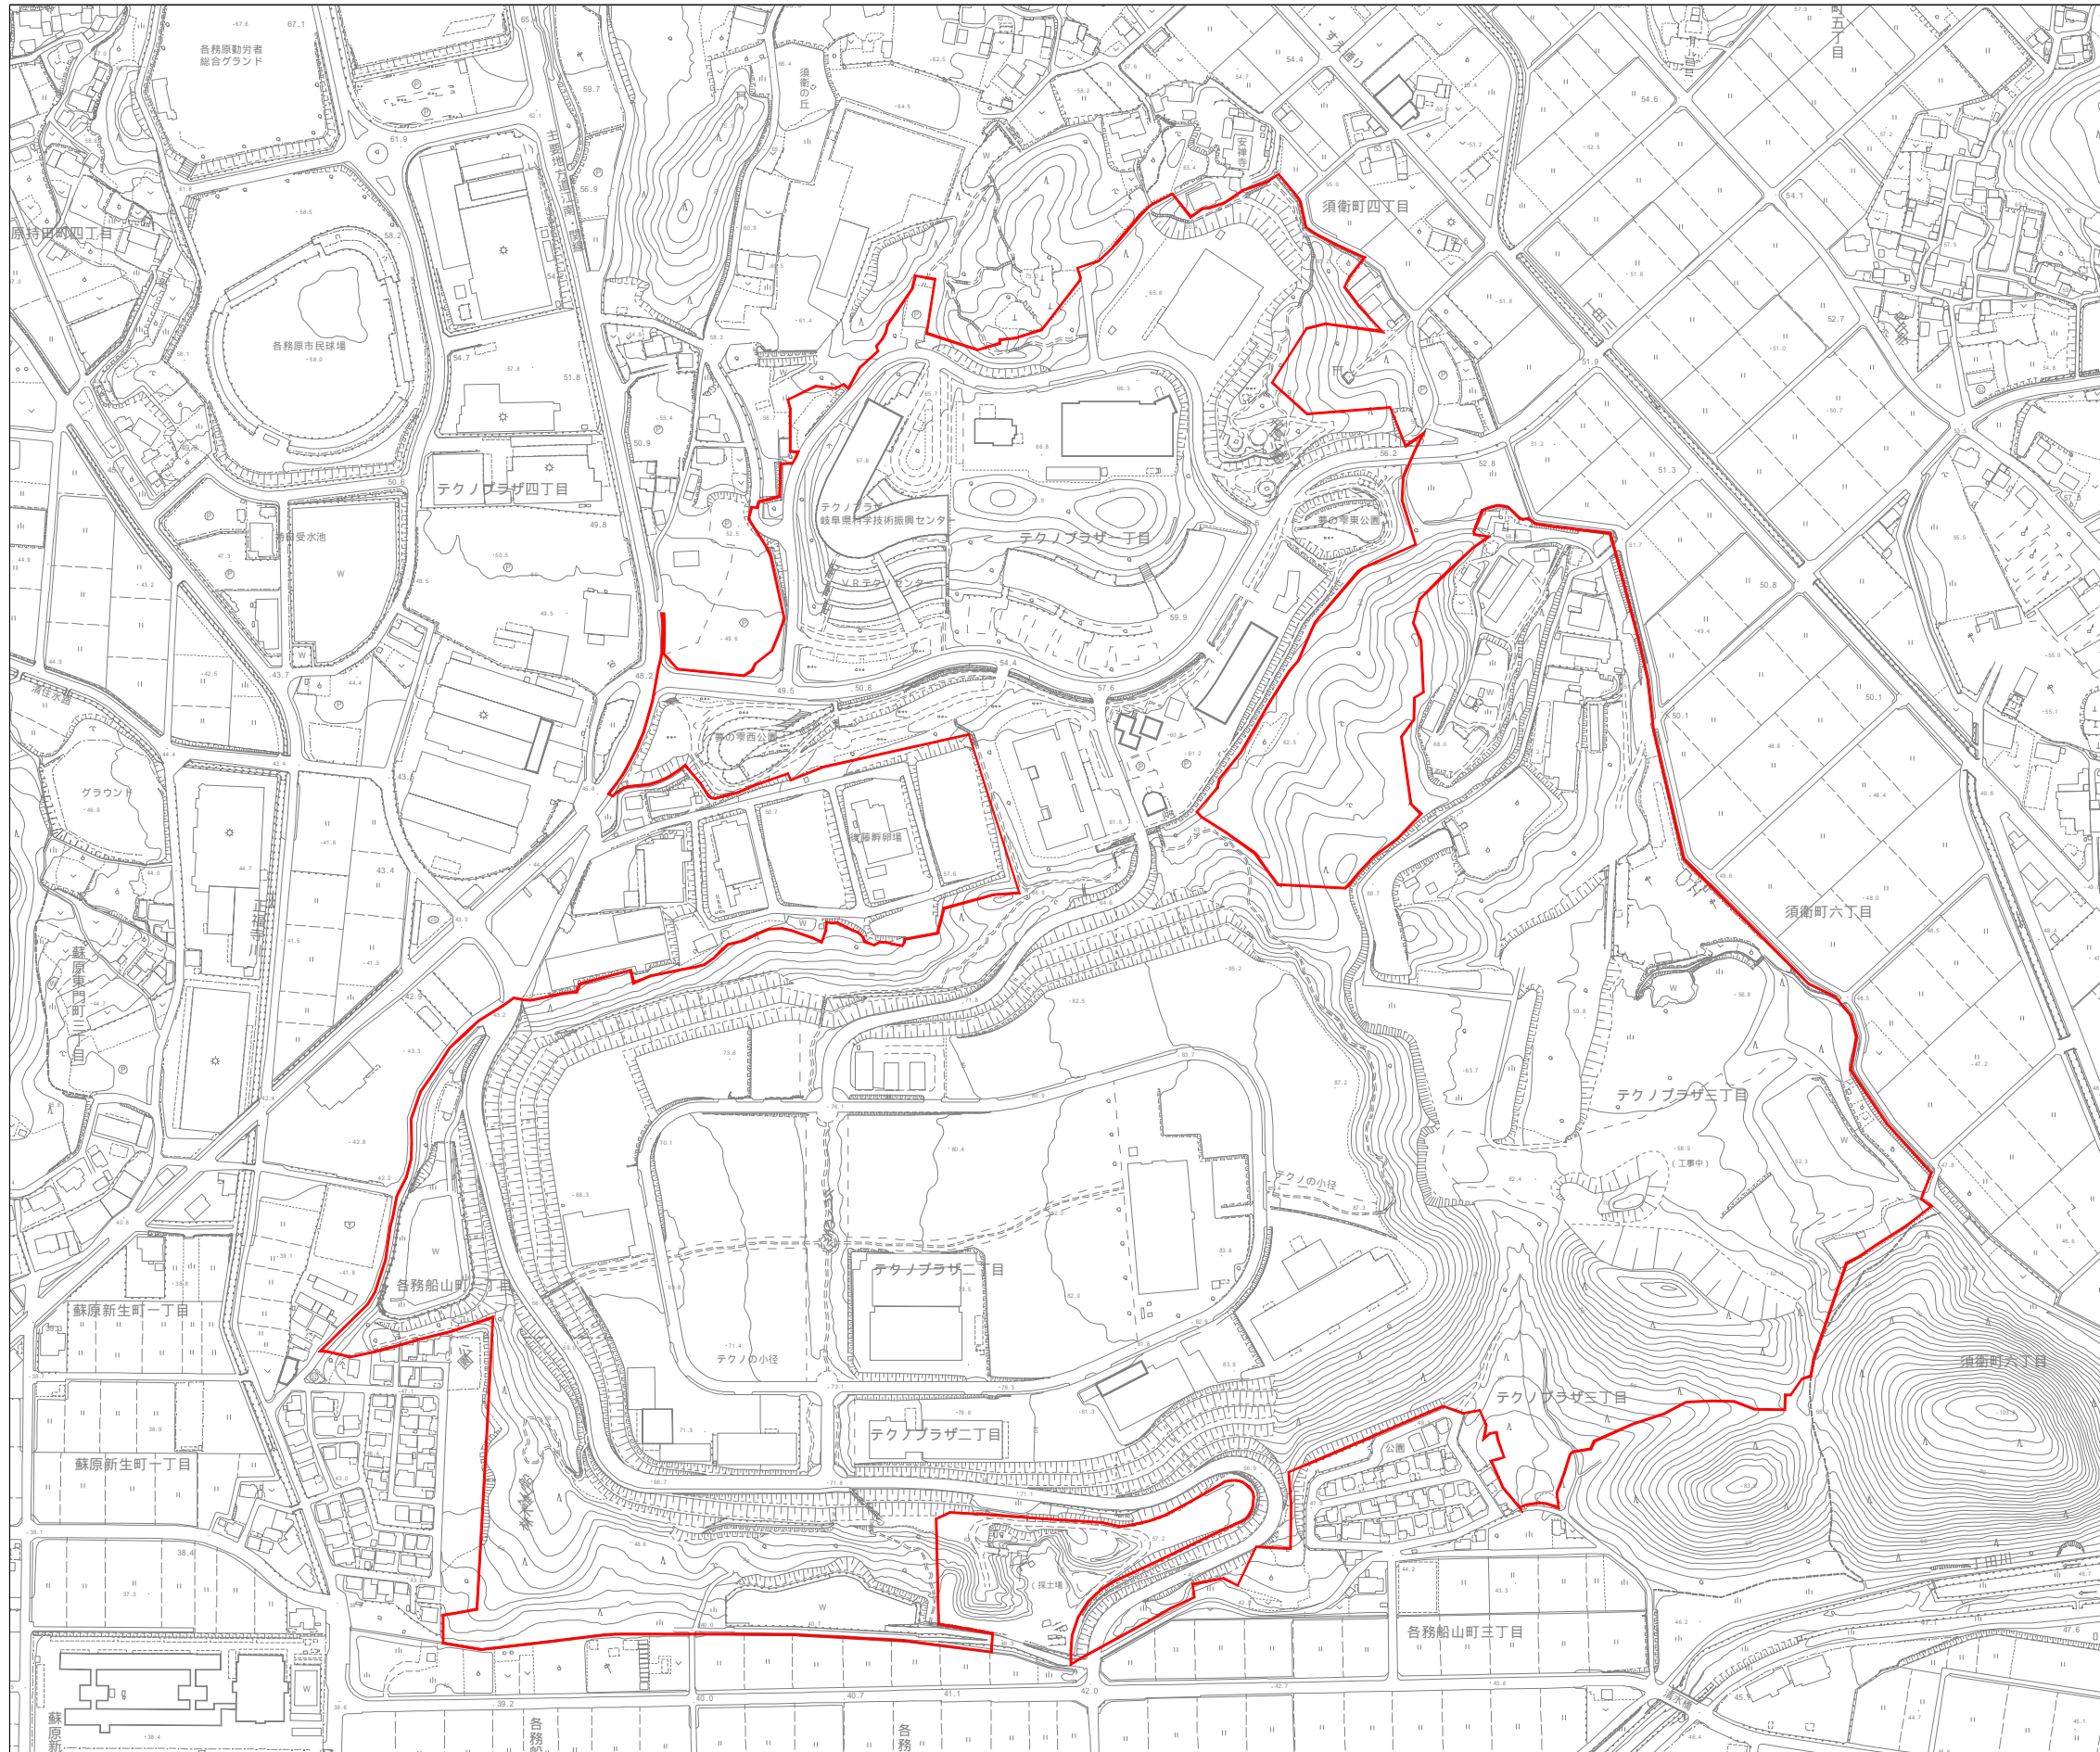

テクノプラザ景観地区

			1	2	3				
4	5	6	7	8	9	10			
11	12	13	14	15	16	17			
18	19	20	21	22	23	24			
25	26	27	28	29	30	31			
32	33	34	35	36	37	38			
39	40	41	42						

テクノプラザ景観地区

面積約64ha