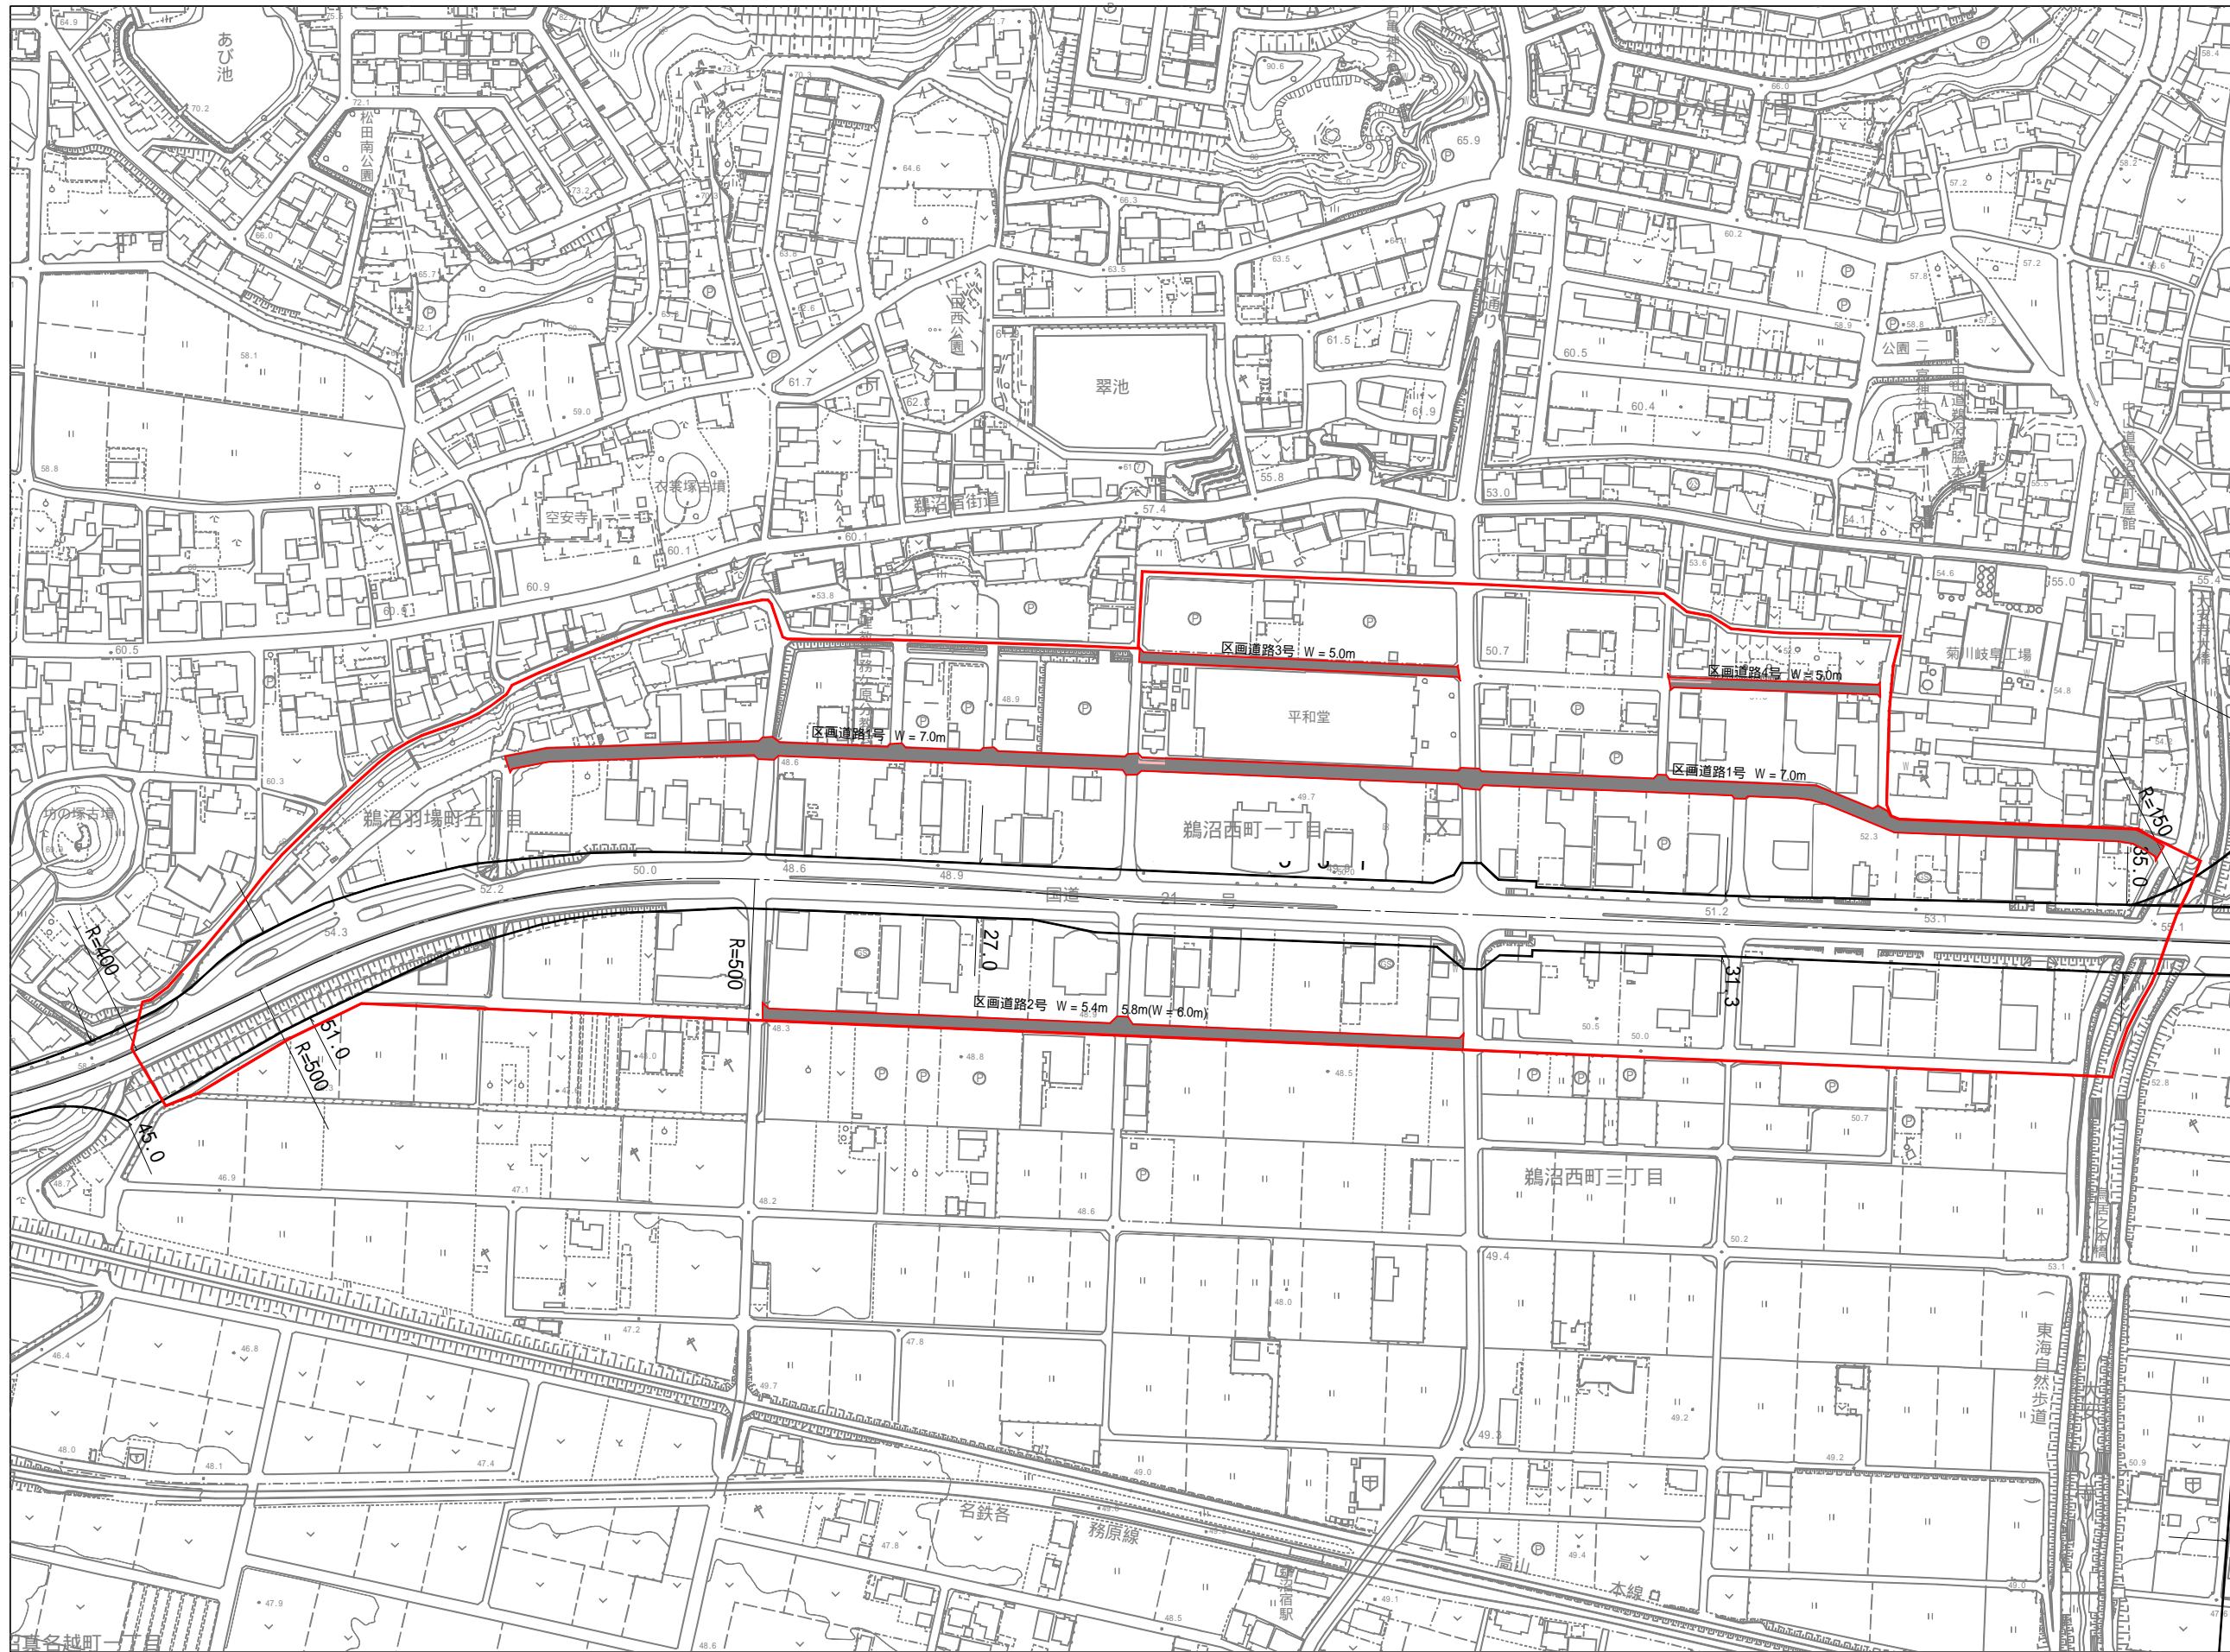

# 各務原都市計画地区計画図

鵜沼西町地区

凡 例	
	地区計画区域(地区整備計画区域)
	地区施設(区画道路)
	未整備
	後退済または未整備だが用地が公有地内で確保されており、民有地に制限がからない
	整備済
	都市計画道路(参考)

各務原市