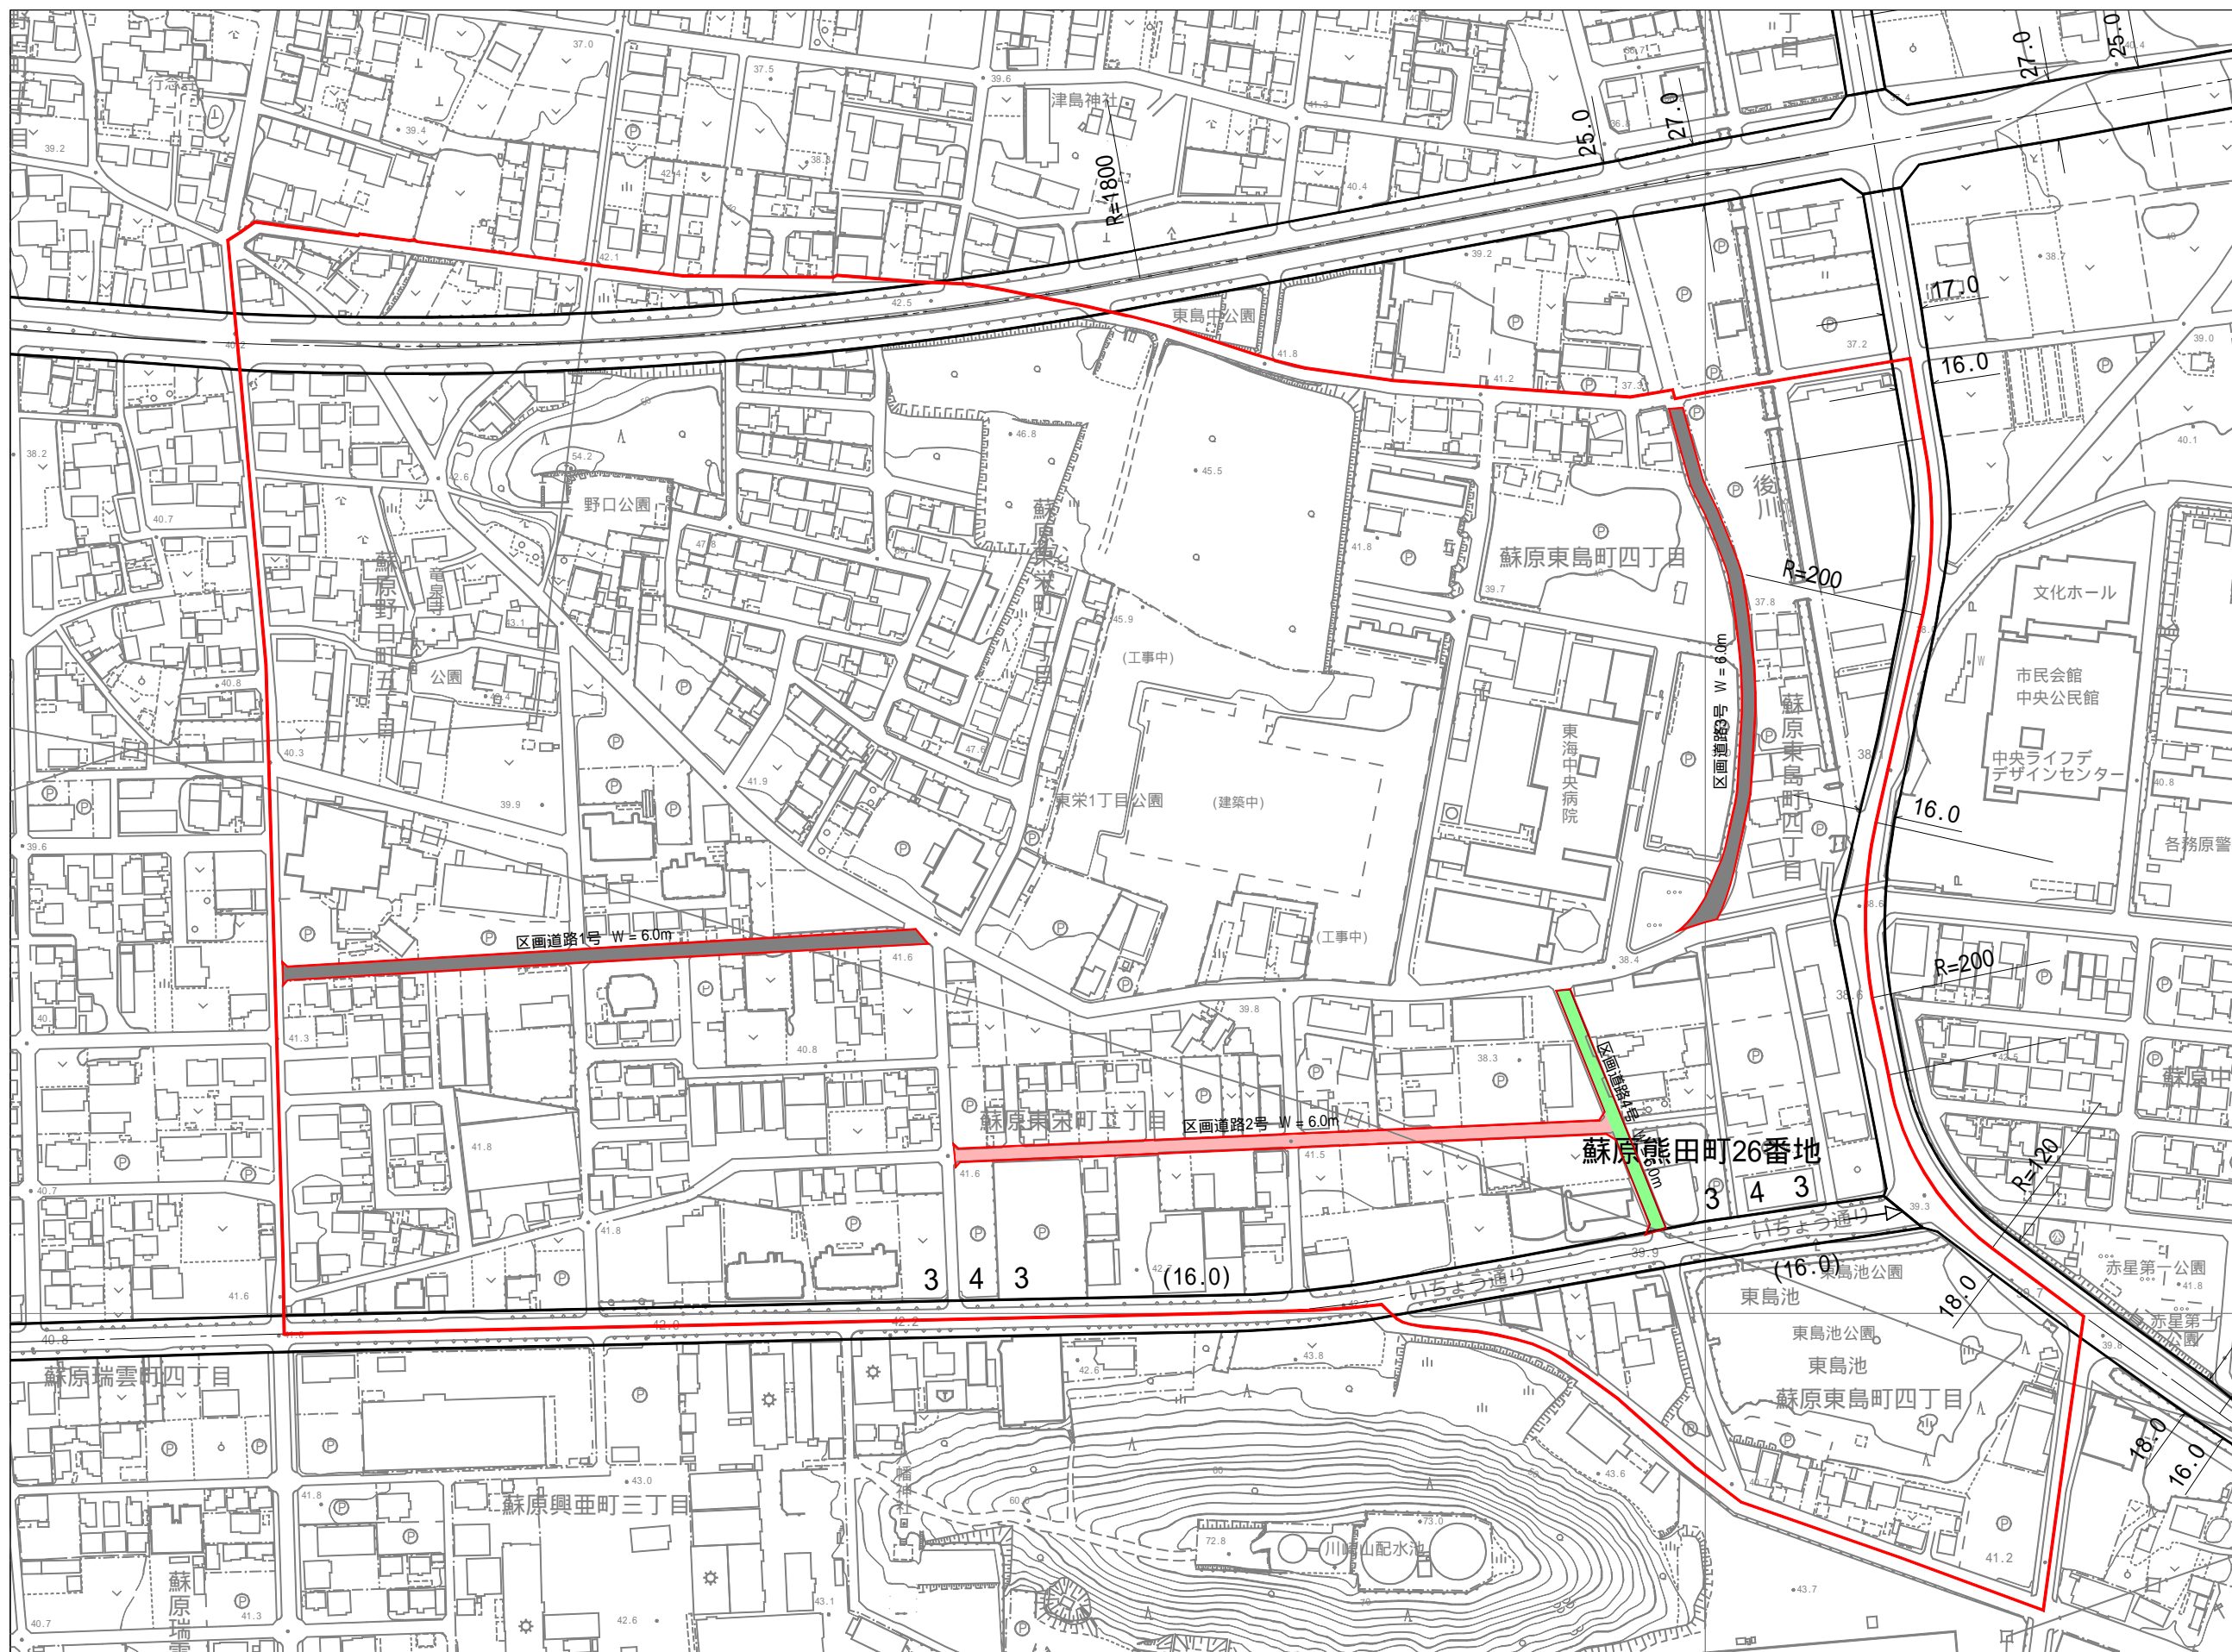

各務原都市計画地区計画図

中央地区

各務原市

凡 例	
	地区計画区域(地区整備計画区域)
	地区施設(区画道路)
	未整備
	後退済または未整備だが用地が公有地で確保されており、民有地に制限がからない
	整備済
	都市計画道路(参考)

帝国建設コンサルタント