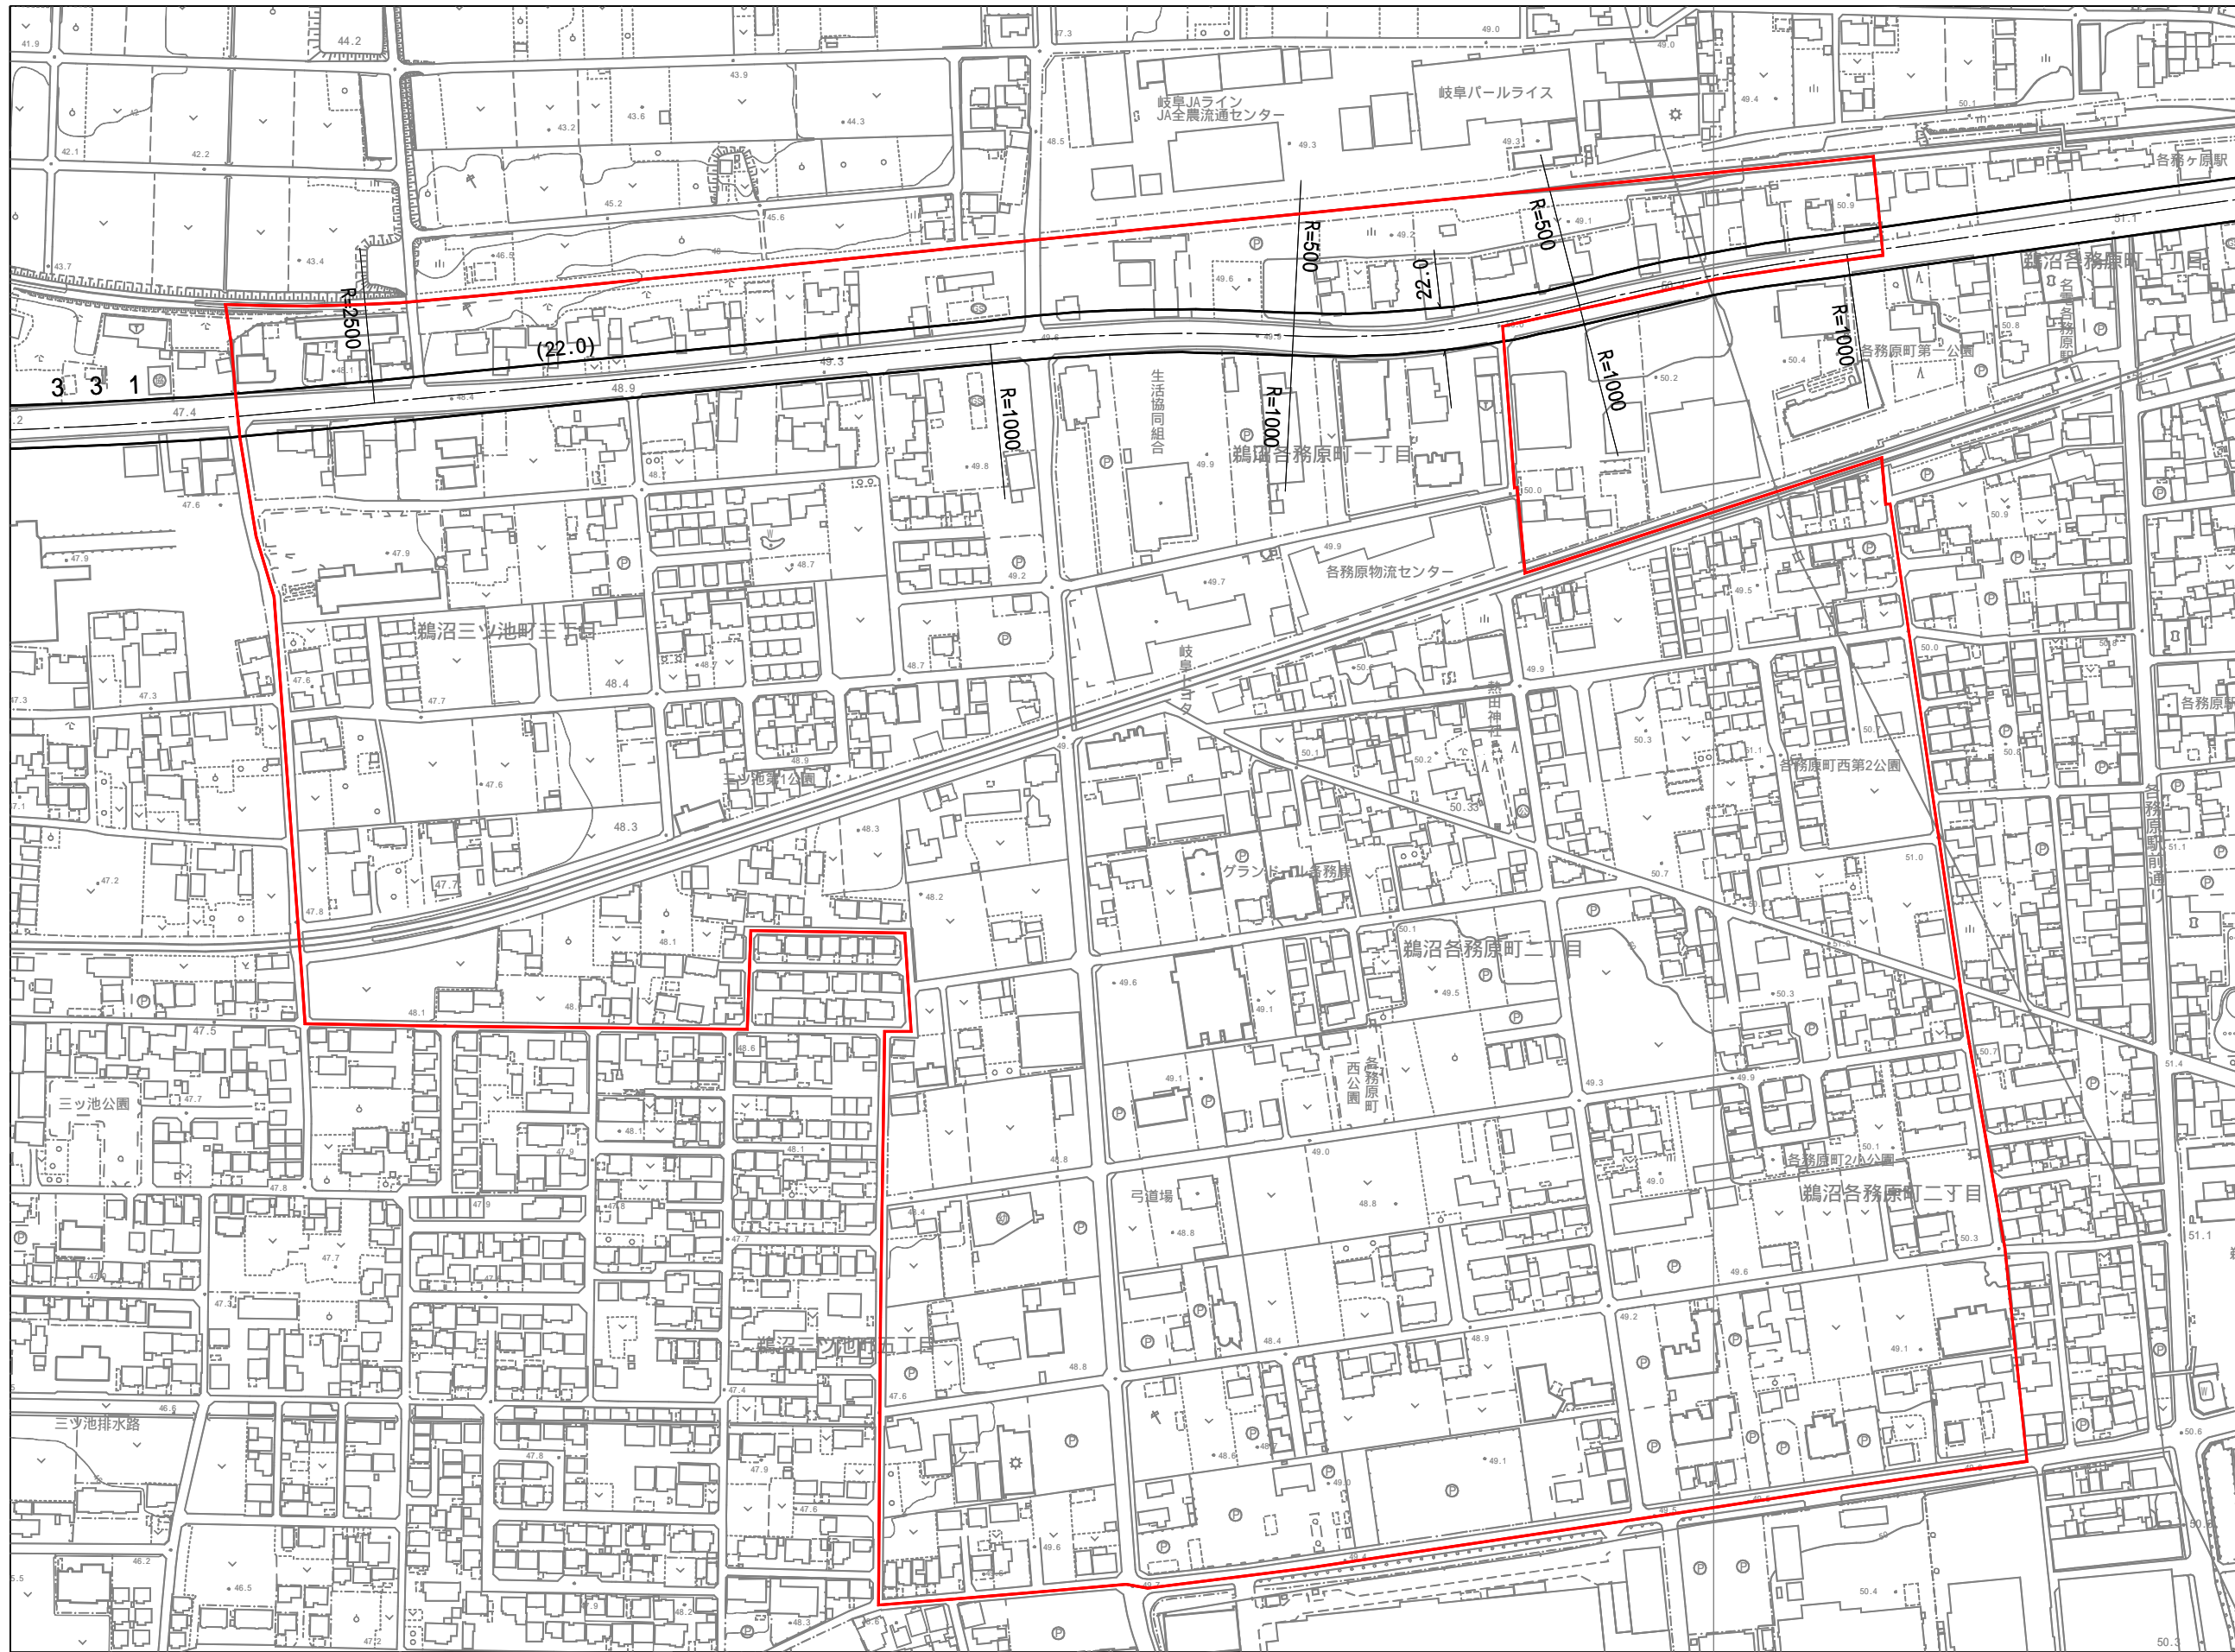

各務原都市計画地区計画図

三ツ池地区

各務原市

凡 例	
	地区計画区域(地区整備計画区域)
	都市計画道路(参考)

0 50 100 200m

株式会社建設コンサルタント