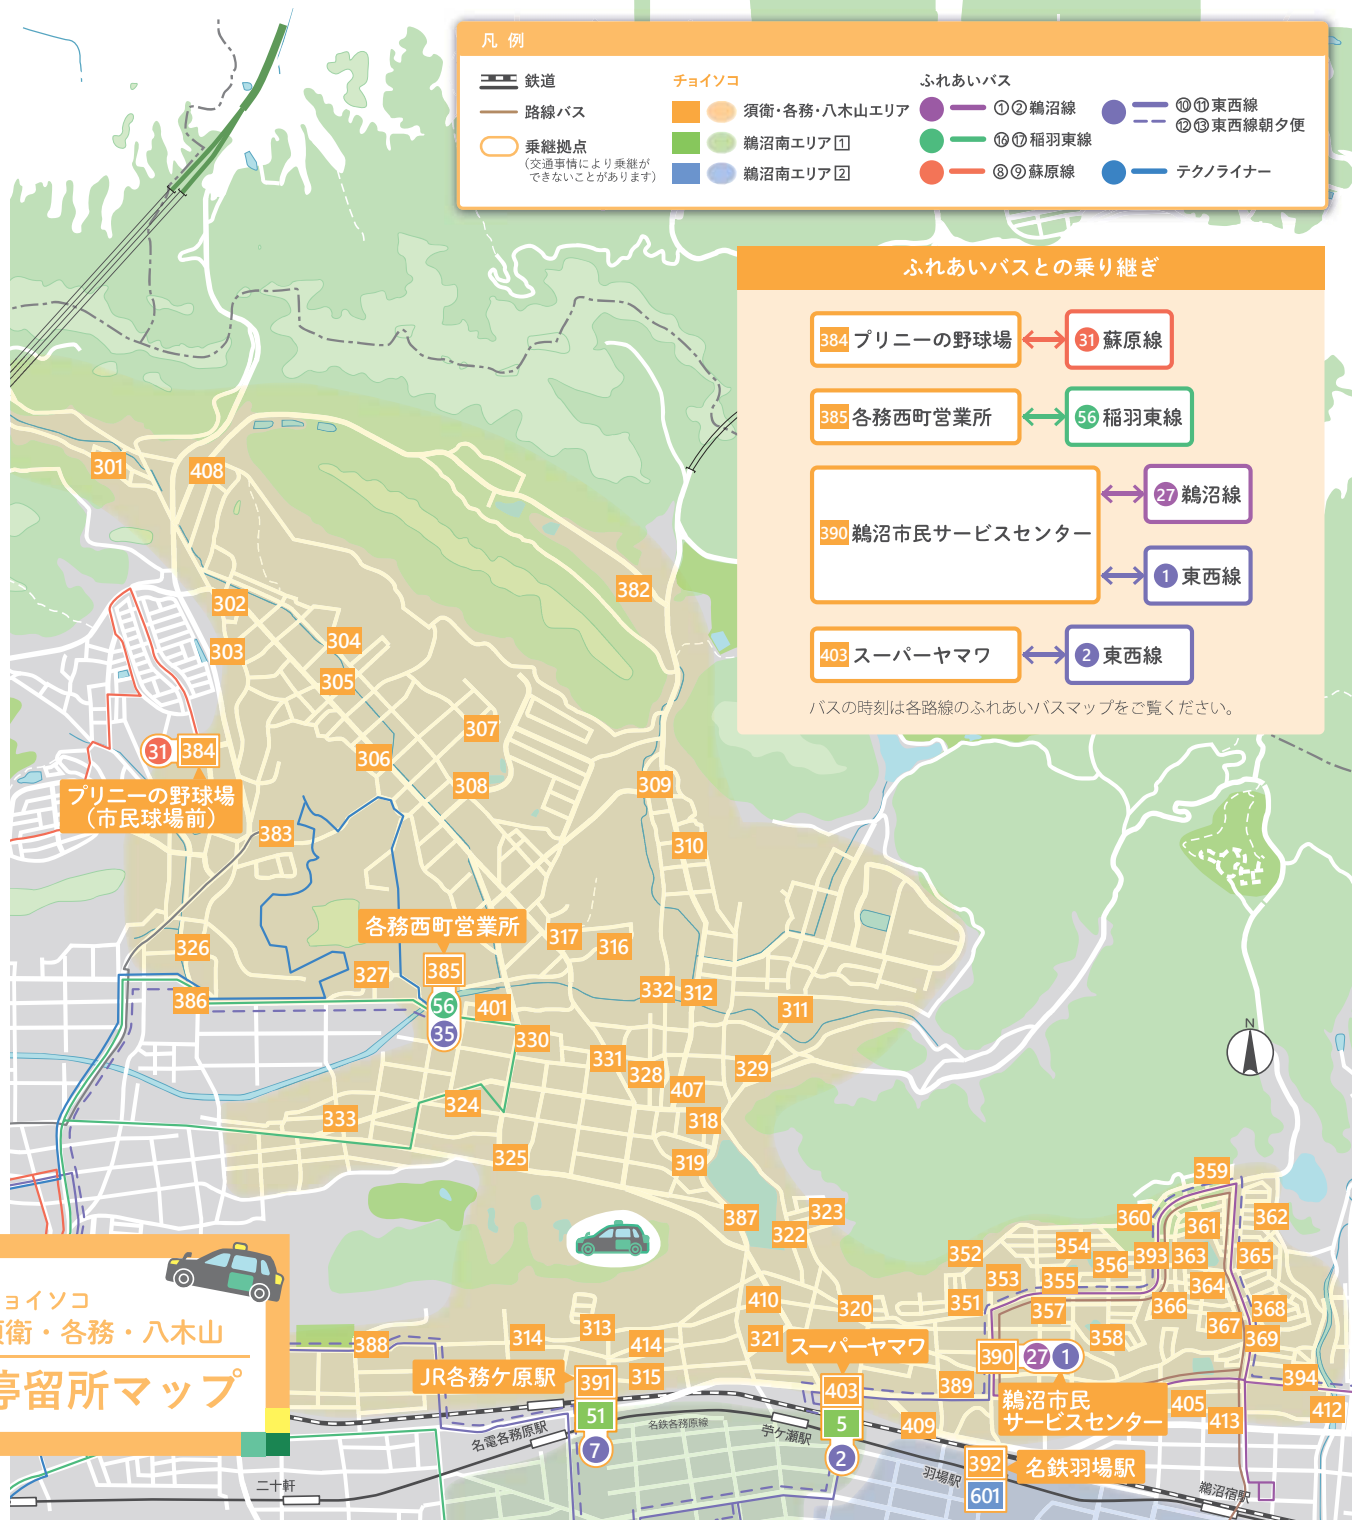

チョイソコ須衛・各務・八木山エリア 停留所一覧・マップ

町名	停留所名
須衛地区	301 川崎団地
	302 金場北
	303 金場公民館
	304 向田
	305 倉屋敷公民館
	306 旧深尾鉄工所前
	307 5丁目防火水槽前
	308 宮東公民館
	309 須衛会本
	310 会本公民館
	311 東部公民館
	312 木戸・宮の前公民館
	313 山の前公民館
	314 山の前北
	315 山の前南
	316 北島団地公民館前
	317 北島団地浄化槽前
	318 各務おがせ町 5丁目
	319 JA ぎふ各務支店
	320 各務おがせ町 8丁目
各務地区	321 郷戸池南
	322 おがせ公園
	323 おがせ団地 2組東上
	324 北温井
	325 温井公民館前
	326 船山町西集会所前
	327 船山町東自治会倉庫前
	328 中組公民館前
	329 各務原パークウェイ西口
	330 西北島
	331 各務福祉センター
	332 村国座
	333 西組公民館
松が丘	351 松が丘 1丁目
	352 松が丘 2丁目西
	353 松が丘コミュニティセンター
	354 松が丘 3丁目
	355 莓池公園
	356 松田北公園前
	357 松が丘 6丁目
	358 松田南公園

町名	停留所名
つつじが丘	359 つつじが丘北バス停
	360 八木山小学校北
	361 つつじが丘集会所
	362 つつじが丘 3丁目
	363 つつじが丘ふれあいセンター
	364 つつじが丘公園バス停
	365 つつじが丘東公園
	366 つつじが丘西公園
	367 つつじが丘 7丁目
	368 つつじが丘南公園東
	369 つつじが丘南公園下
公共施設・エリアスポンサー等	382 福祉の里
	383 テクノプラザ
	384 プリニーの野球場
	385 各務西町営業所
	386 各務原高校東
	387 おがせ池
	388 岐阜車体スポーツ広場
	389 鶺沼福祉センター
	390 鶺沼市民サービスセンター
	391 JR 各務ヶ原駅
	392 名鉄羽場駅
	393 ささえあいの家
	394 鶺沼宿駐車場
	401 八木澤整形外科
	403 スーパーヤマワ
	405 (株)スギ薬局 鶺沼店
	407 いまお歯科クリニック
	408 ケアハウスだんらん・サンパレーかかみ野
	409 DANKE (暖家)
	410 足立歯科医院
	412 珈琲 陣家 鶺沼店
	413 平和堂 うぬま店
	414 各務原まつおクリニック

チョイソコ  
須衛・各務・八木山  
停留所マップ