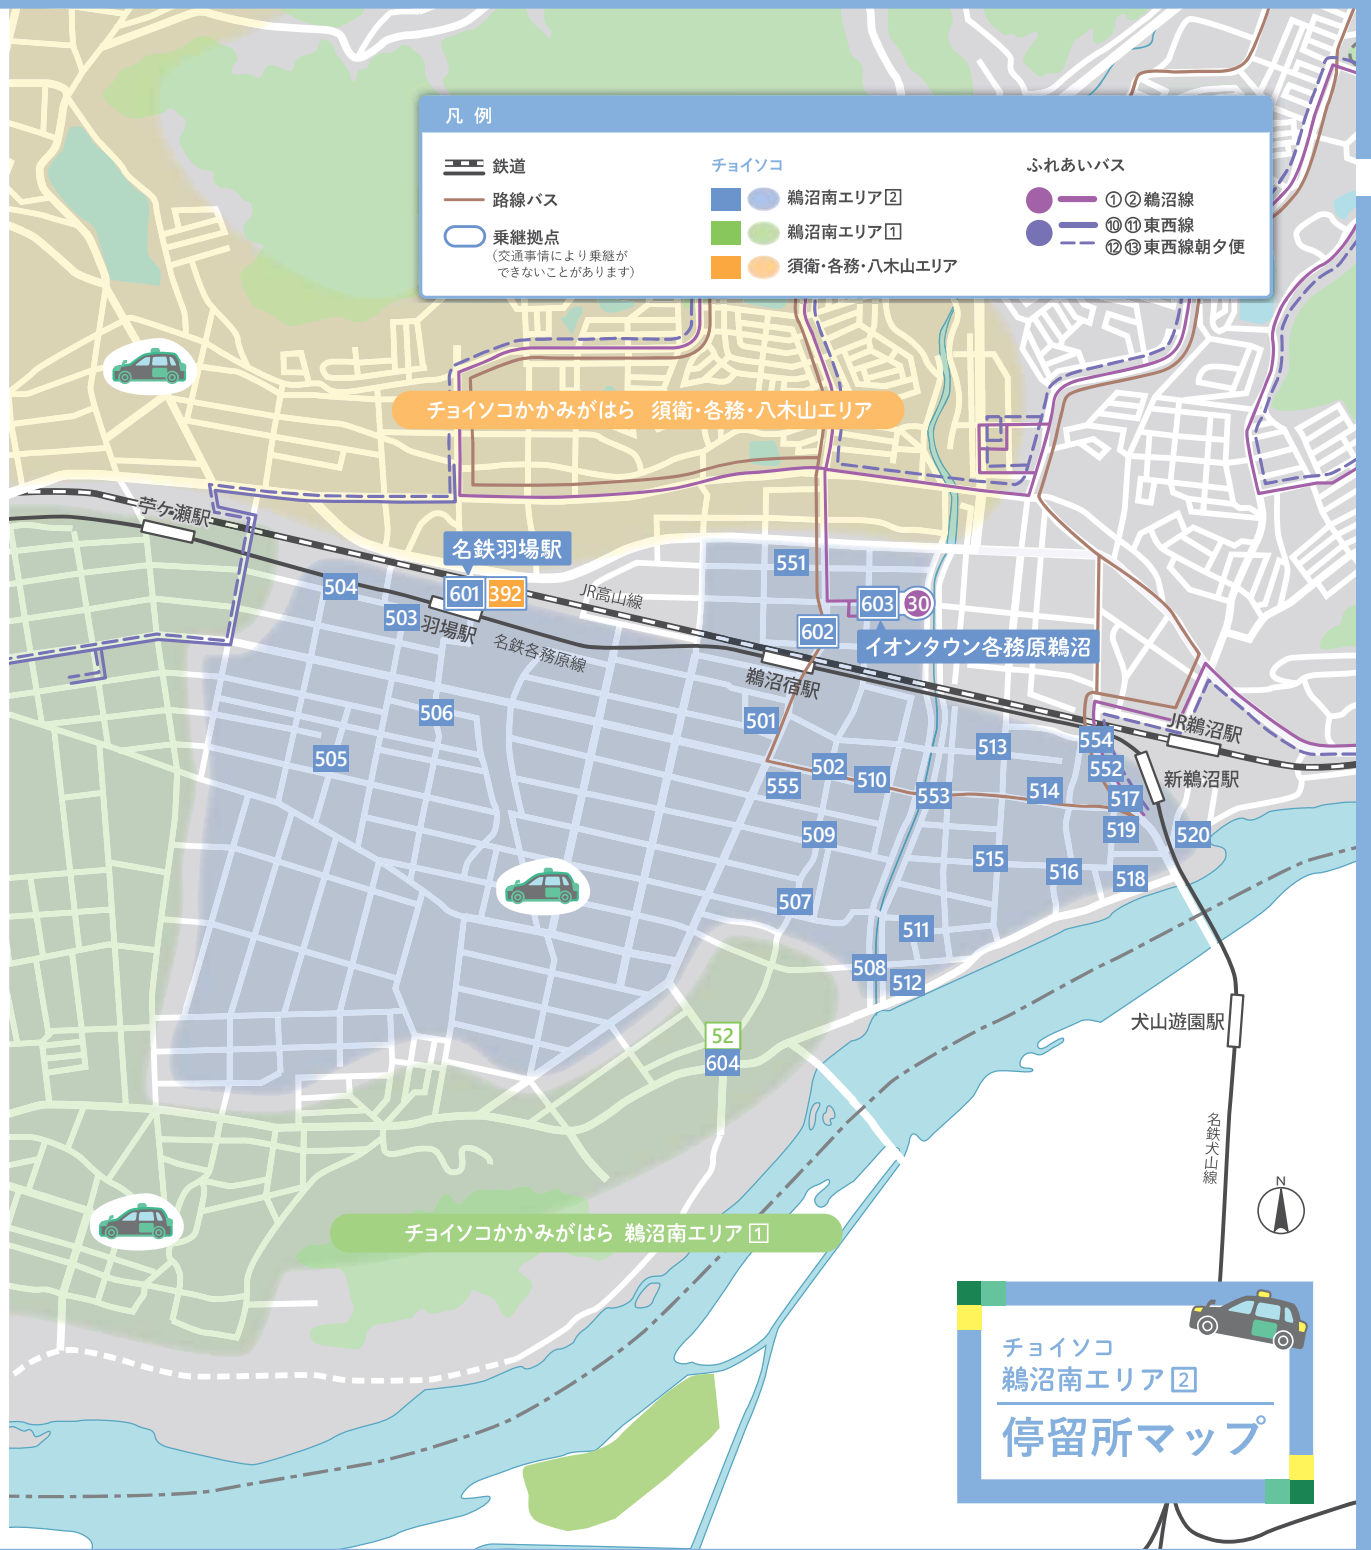

# チョイソコ 鷺沼南エリア 2 停留所一覧・マップ

町名	停留所名	停留所名
西町	501 JA 鷺沼南出入口	601 名鉄羽場駅
	502 鷺沼第一小学校南	602 名鉄鷺沼駅
羽場町	503 羽場 6丁目ゴミステーション	603 イオンタウン各務原鷺沼
	504 羽場南公園	604 市民プール
	505 羽場集会場前	551 CCNet
	506 羽場町 8丁目	552 恒川医院
古市場町	507 古市場西	553 恒川歯科医院
	508 古市場公民館前	554 大垣共立銀行 鷺沼支店
	509 神明神社北	555 茶房 樹らら
	510 古市場北	
	511 常国寺記念堂前	
南町	512 インプレス前	
	513 鷺沼南町 1丁目各務原市民農園	
	514 南町 2丁目	
	515 鷺沼南町公園	
	516 4丁目郷倉	
	517 南町 5丁目	
	518 南町会館前	
	519 6丁目北側 3班 ゴミステーション前	
	520 城山前	

公共施設・エリアスポンサー等

## ふれあいバスとの乗り継ぎ

バスの時刻は各路線のふれあいバスマップをご覧ください。

チョイソコ  
鷺沼南エリア 2  
停留所マップ