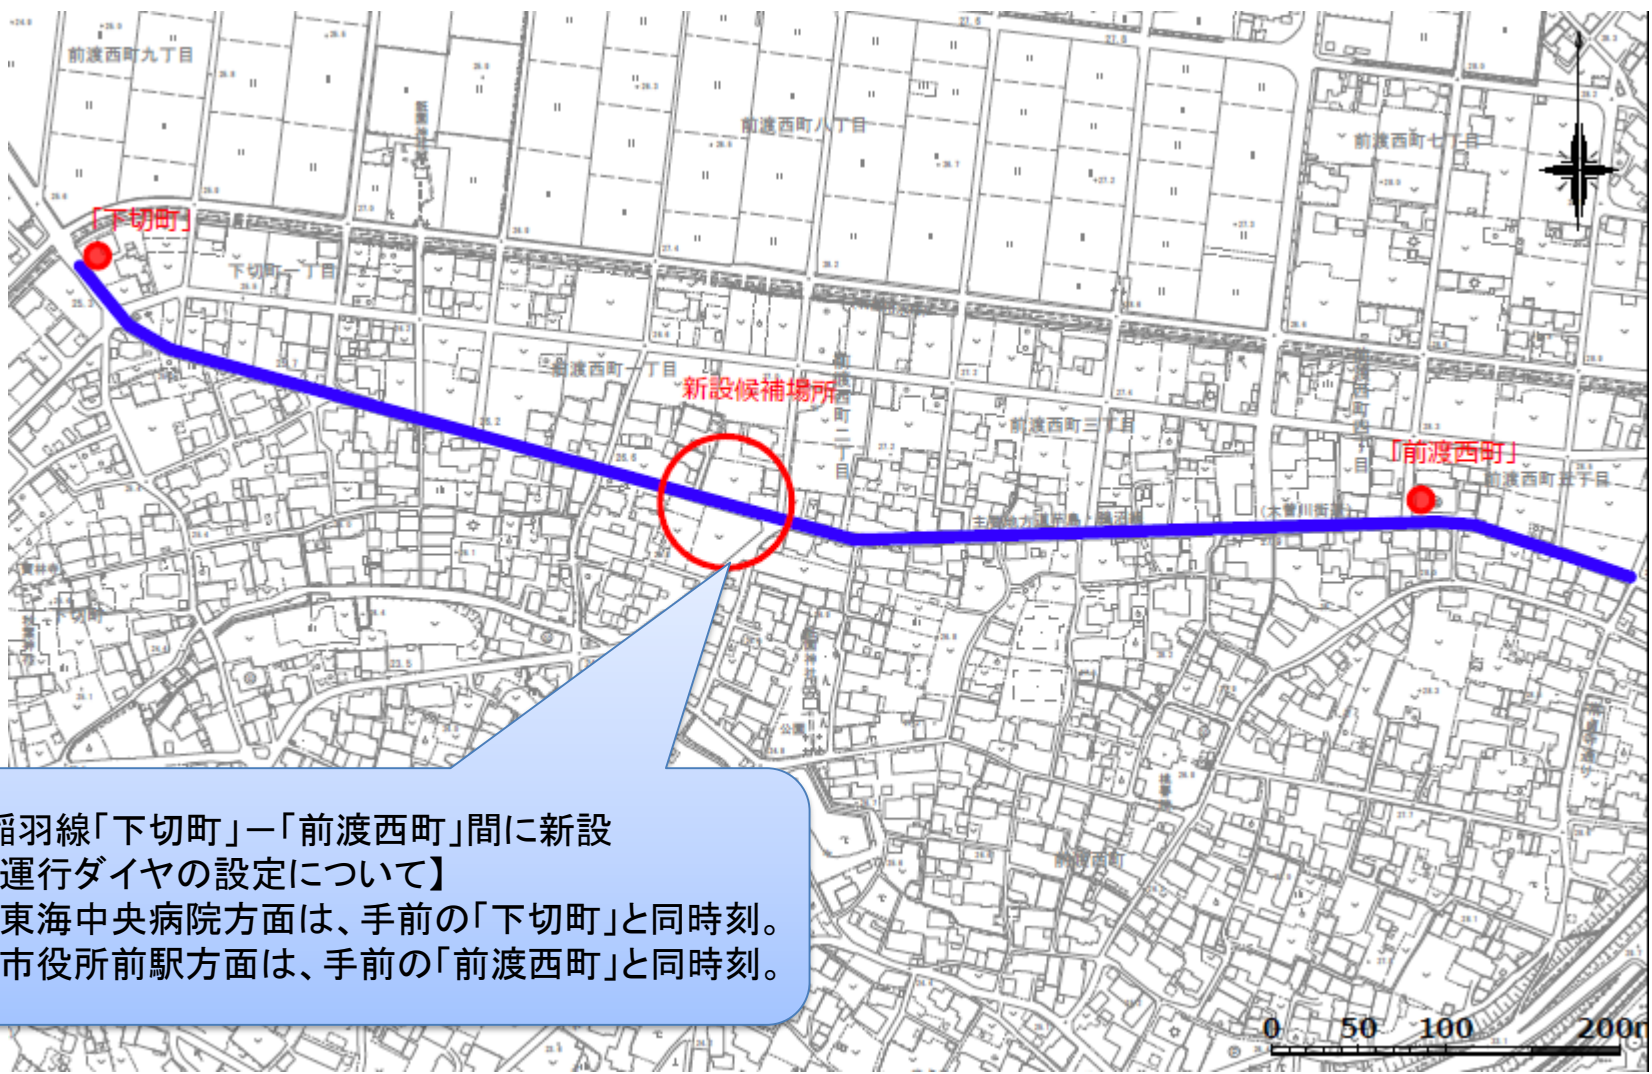

1.② 【稲羽線】路線上における停留所新設案

稲羽線「下切町」-「前渡西町」間に新設
【運行ダイヤの設定について】

- ・東海中央病院方面は、手前の「下切町」と同時刻。
- ・市役所前駅方面は、手前の「前渡西町」と同時刻。