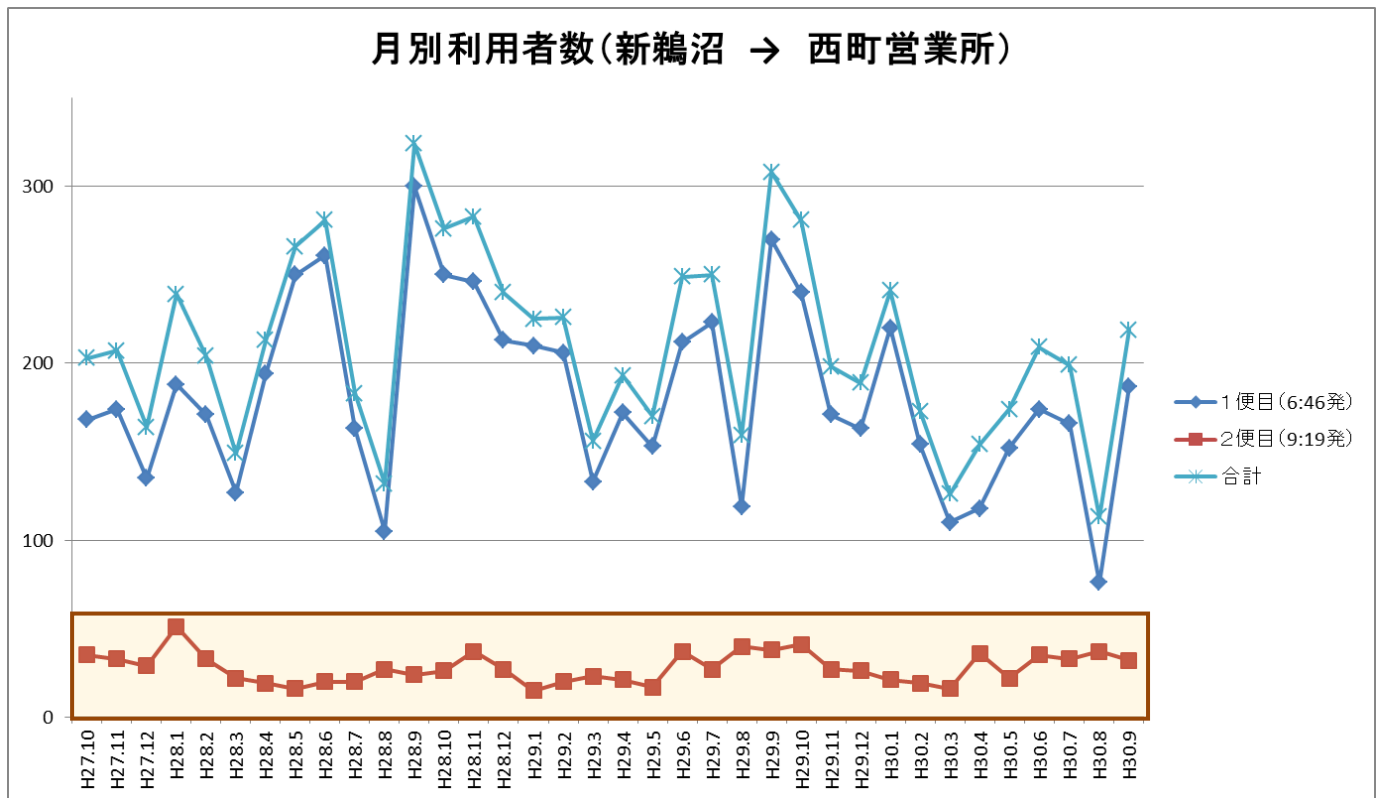

…廃止

(参考②) 東西線・朝夕便の利用状況

東西線【鶺沼市民サービスセンター→瞑想の森】

東西線【瞑想の森→鶺沼市民サービスセンター】

東西線朝夕便【鵜沼→西町営業所】

東西線朝夕便【鵜沼→西町営業所】

(参考③) 拡充・増便する便について

稲羽線 2 便目