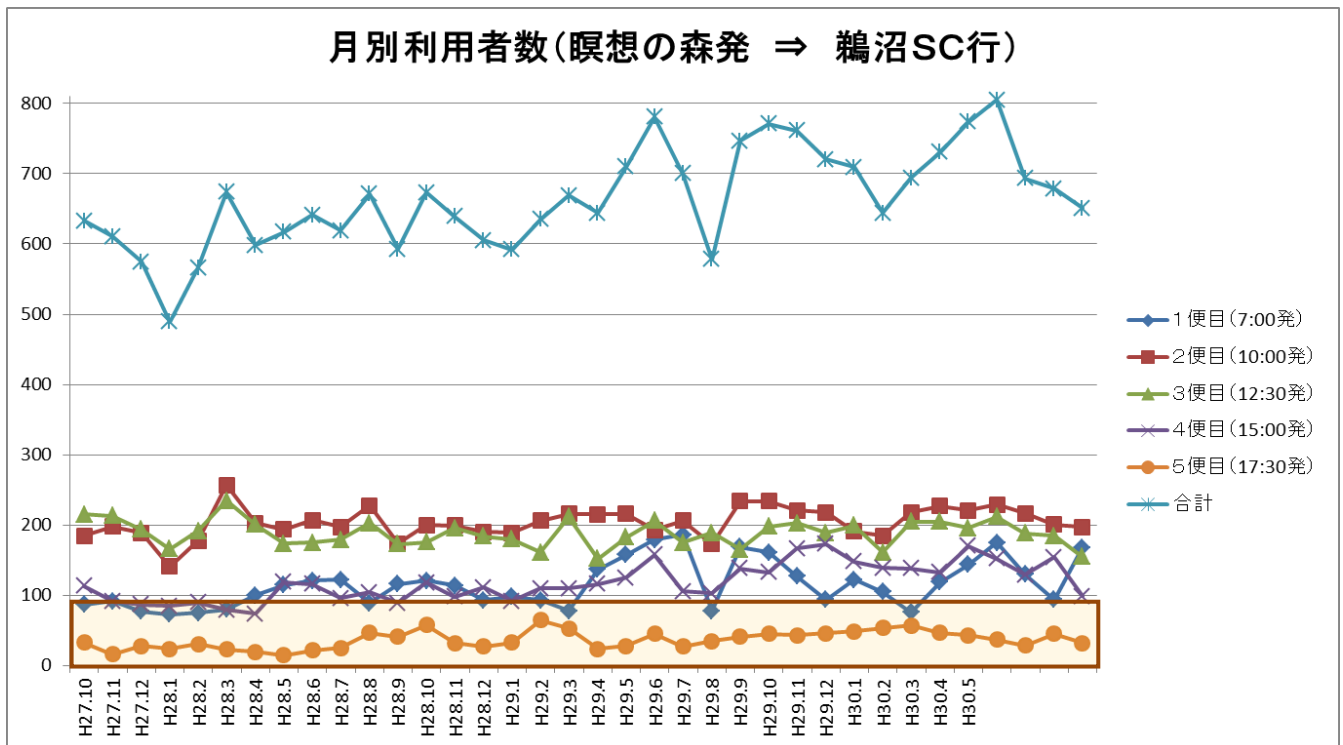

…廃止

(参考②) 東西線・朝夕便の利用状況

東西線【鶺沼市民サービスセンター→瞑想の森】

東西線【瞑想の森→鶺沼市民サービスセンター】

東西線朝夕便【鵜沼→西町営業所】

東西線朝夕便【鵜沼→西町営業所】

(参考③) 拡充・増便する便について

稲羽線 2 便目