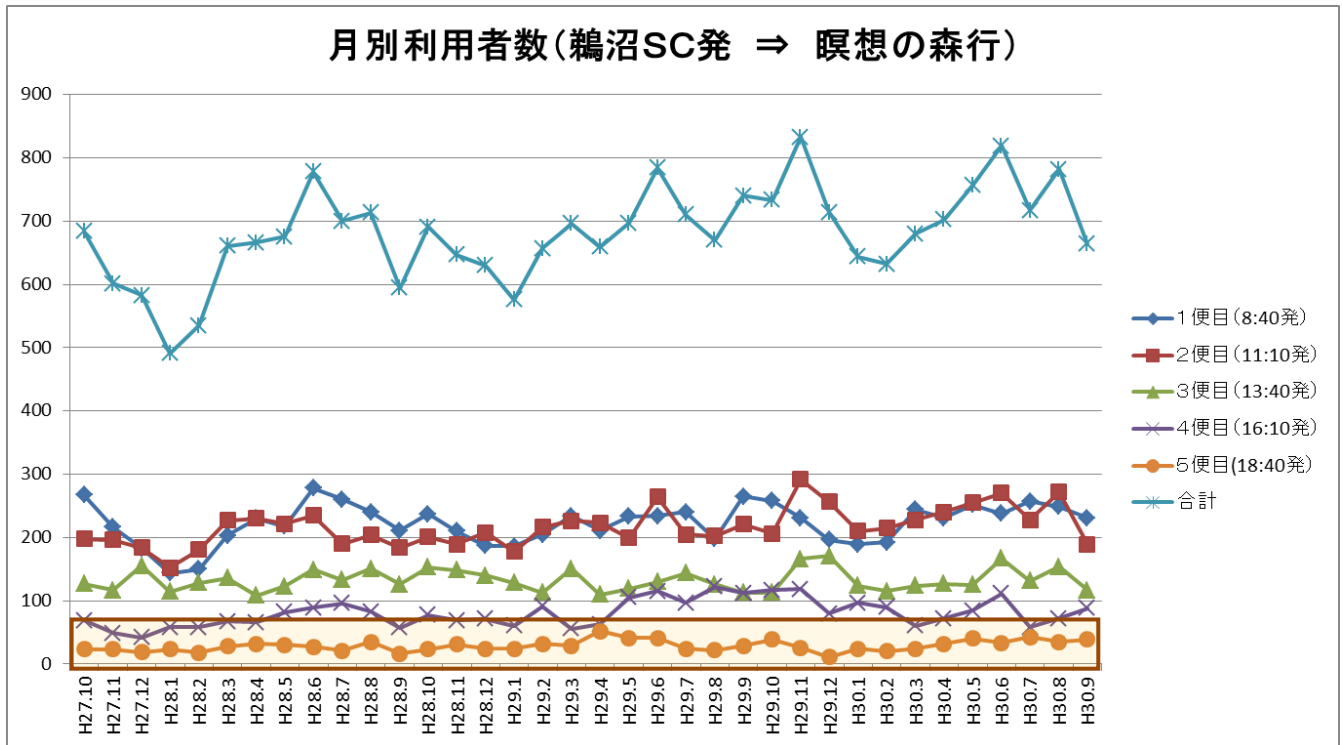

(参考②) 東西線・朝夕便の利用状況

東西線【鶺沼市民サービスセンター→瞑想の森】