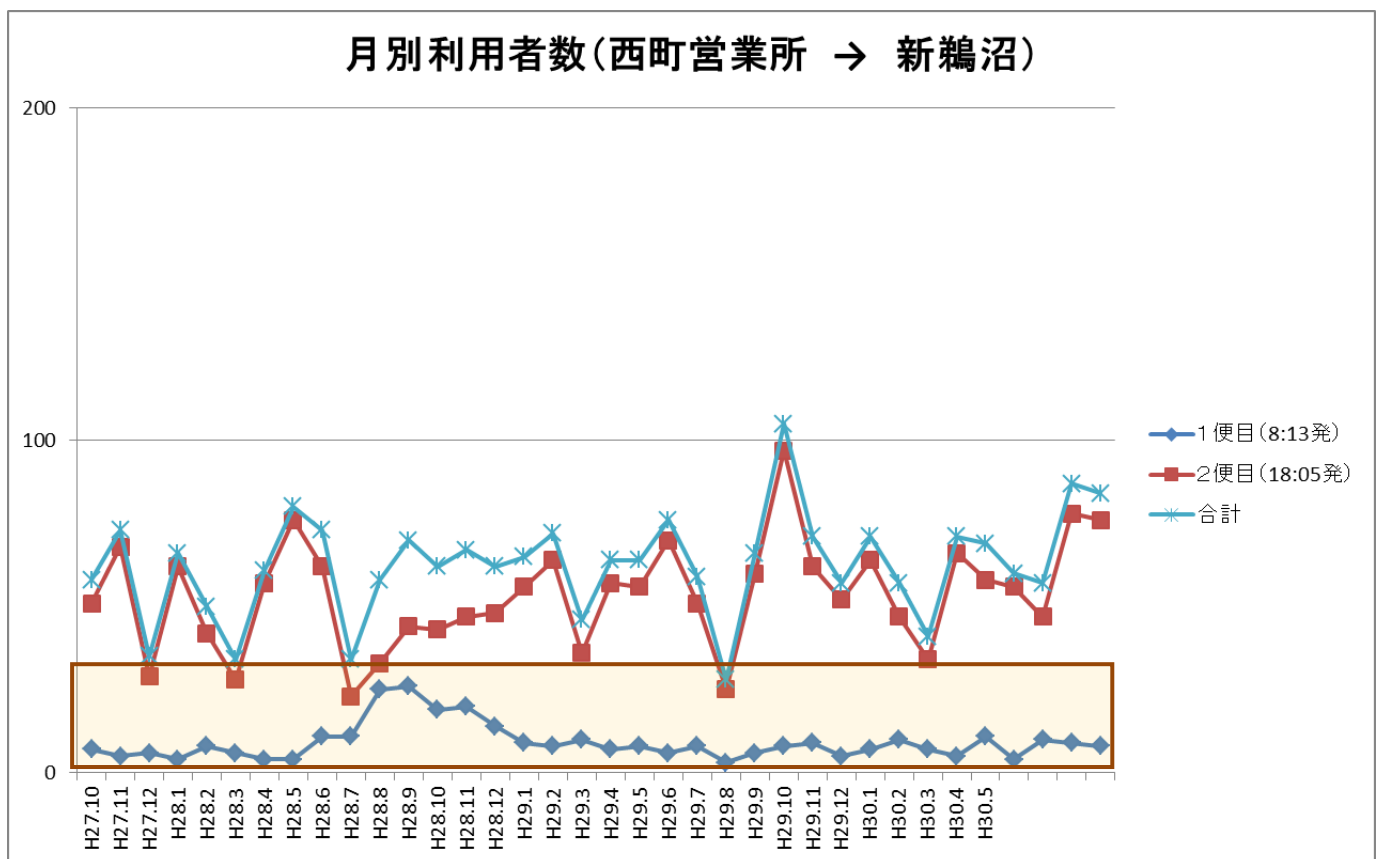

…廃止

(参考②) 東西線・朝夕便の利用状況

東西線【鶺沼市民サービスセンター→瞑想の森】

東西線【瞑想の森→鶺沼市民サービスセンター】

東西線朝夕便【鵜沼→西町営業所】

東西線朝夕便【鵜沼→西町営業所】

(参考③) 拡充・増便する便について

稲羽線 2 便目