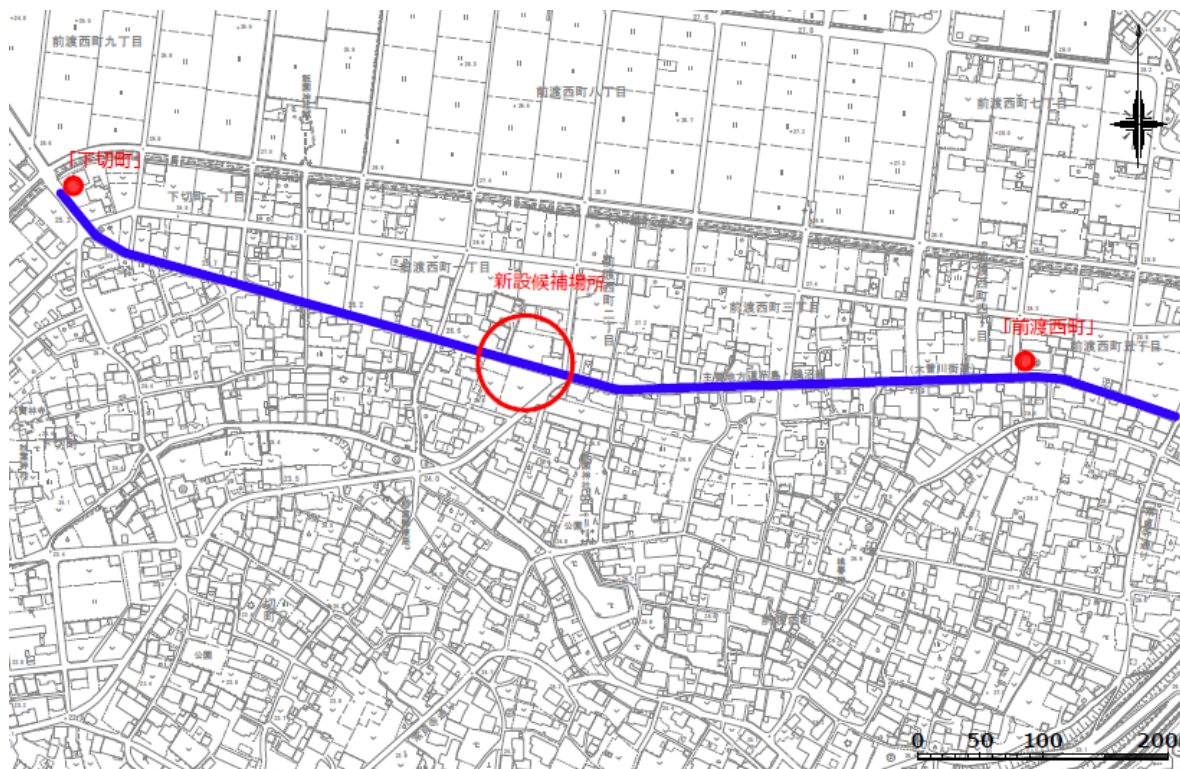

(参考④) 稲羽線の停留所新設について

稲羽線「前渡西町1丁目」停留所（新設）