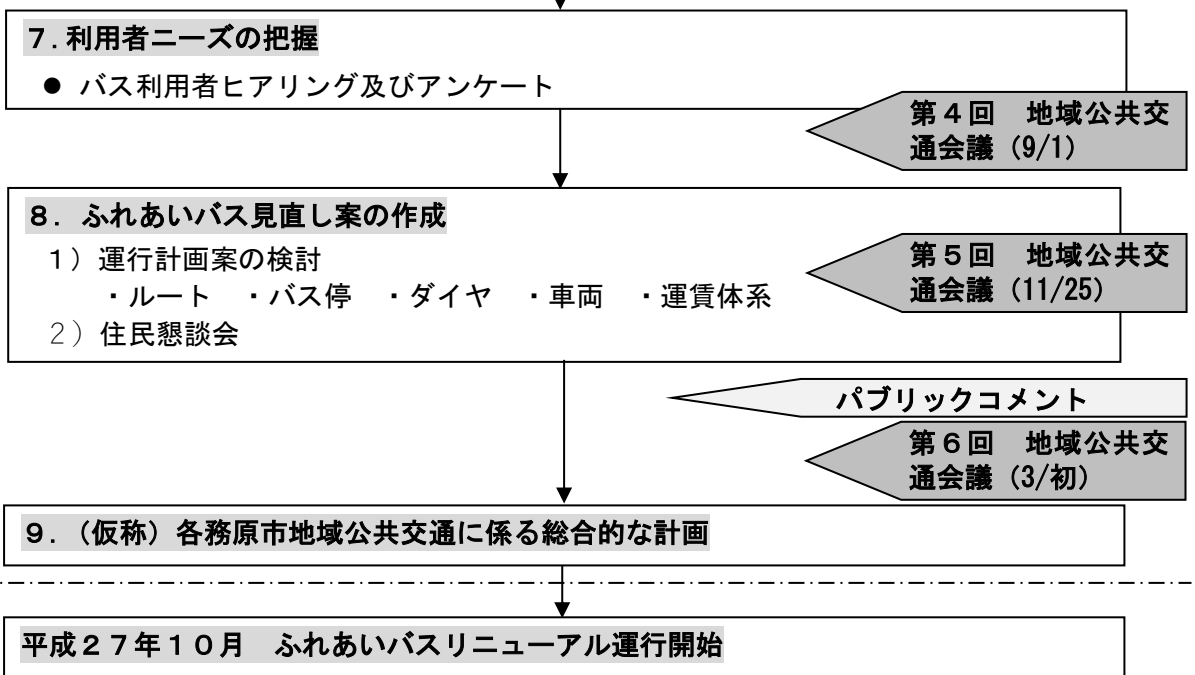

■（仮称）各務原市地域公共交通に係る総合的な計画策定フロー

平成二十五年度

平成二十六年

■今後の予定 詳細

○11月25日 第5回各務原市地域公共交通会議 / 見直しルート、ダイヤほかについて審議

○12月 8日 【12月議会開会日】

経済教育常任委員会協議会 / 見直し案について説明

○12月中旬～1月下旬