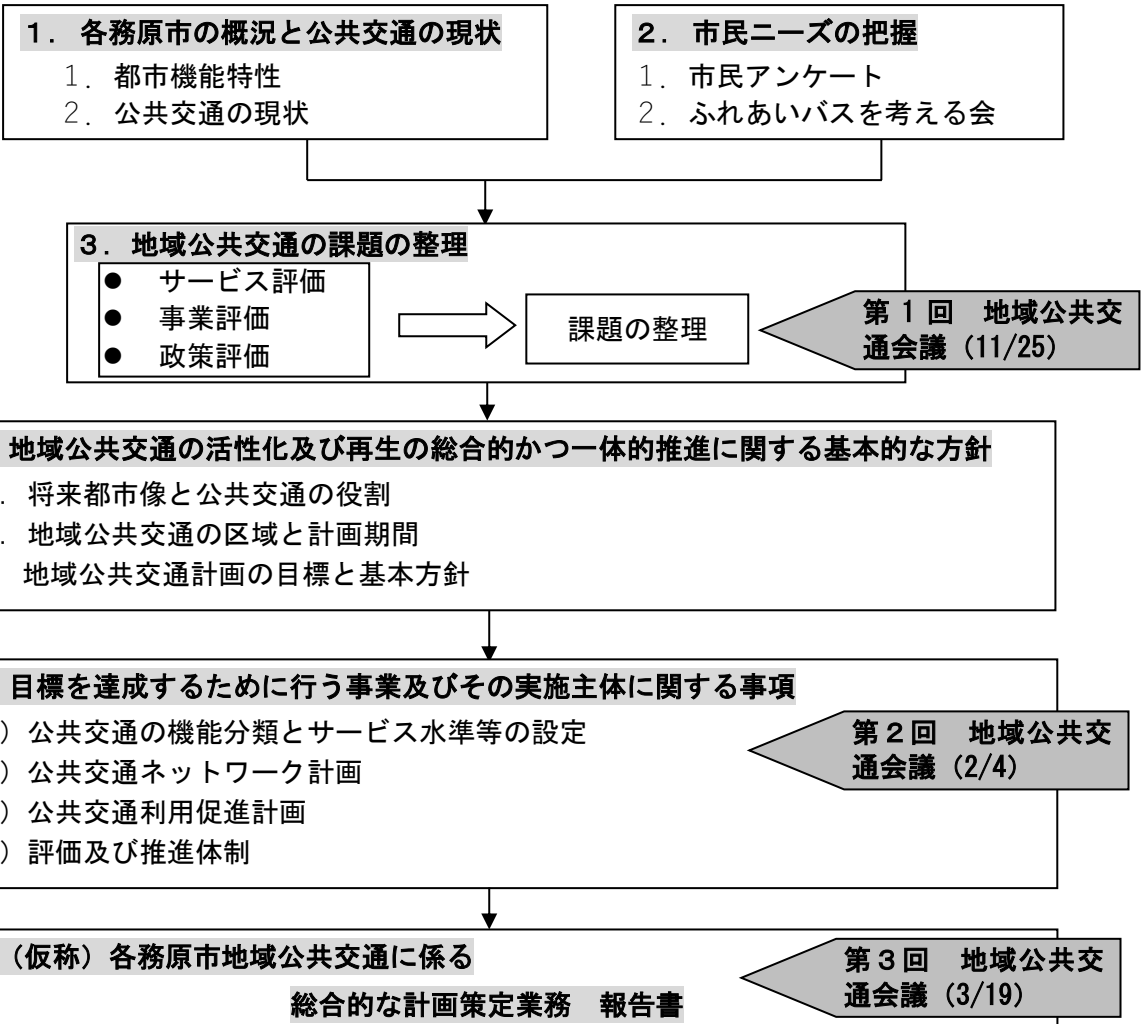

■（仮称）各務原市地域公共交通に係る総合的な計画策定フロー

平成二十五年度

平成二十六年

■今後の予定 詳細

○11月25日 第5回各務原市地域公共交通会議 / 見直しルート、ダイヤほかについて審議

○12月 8日 【12月議会開会日】

経済教育常任委員会協議会 / 見直し案について説明

○12月中旬～1月下旬