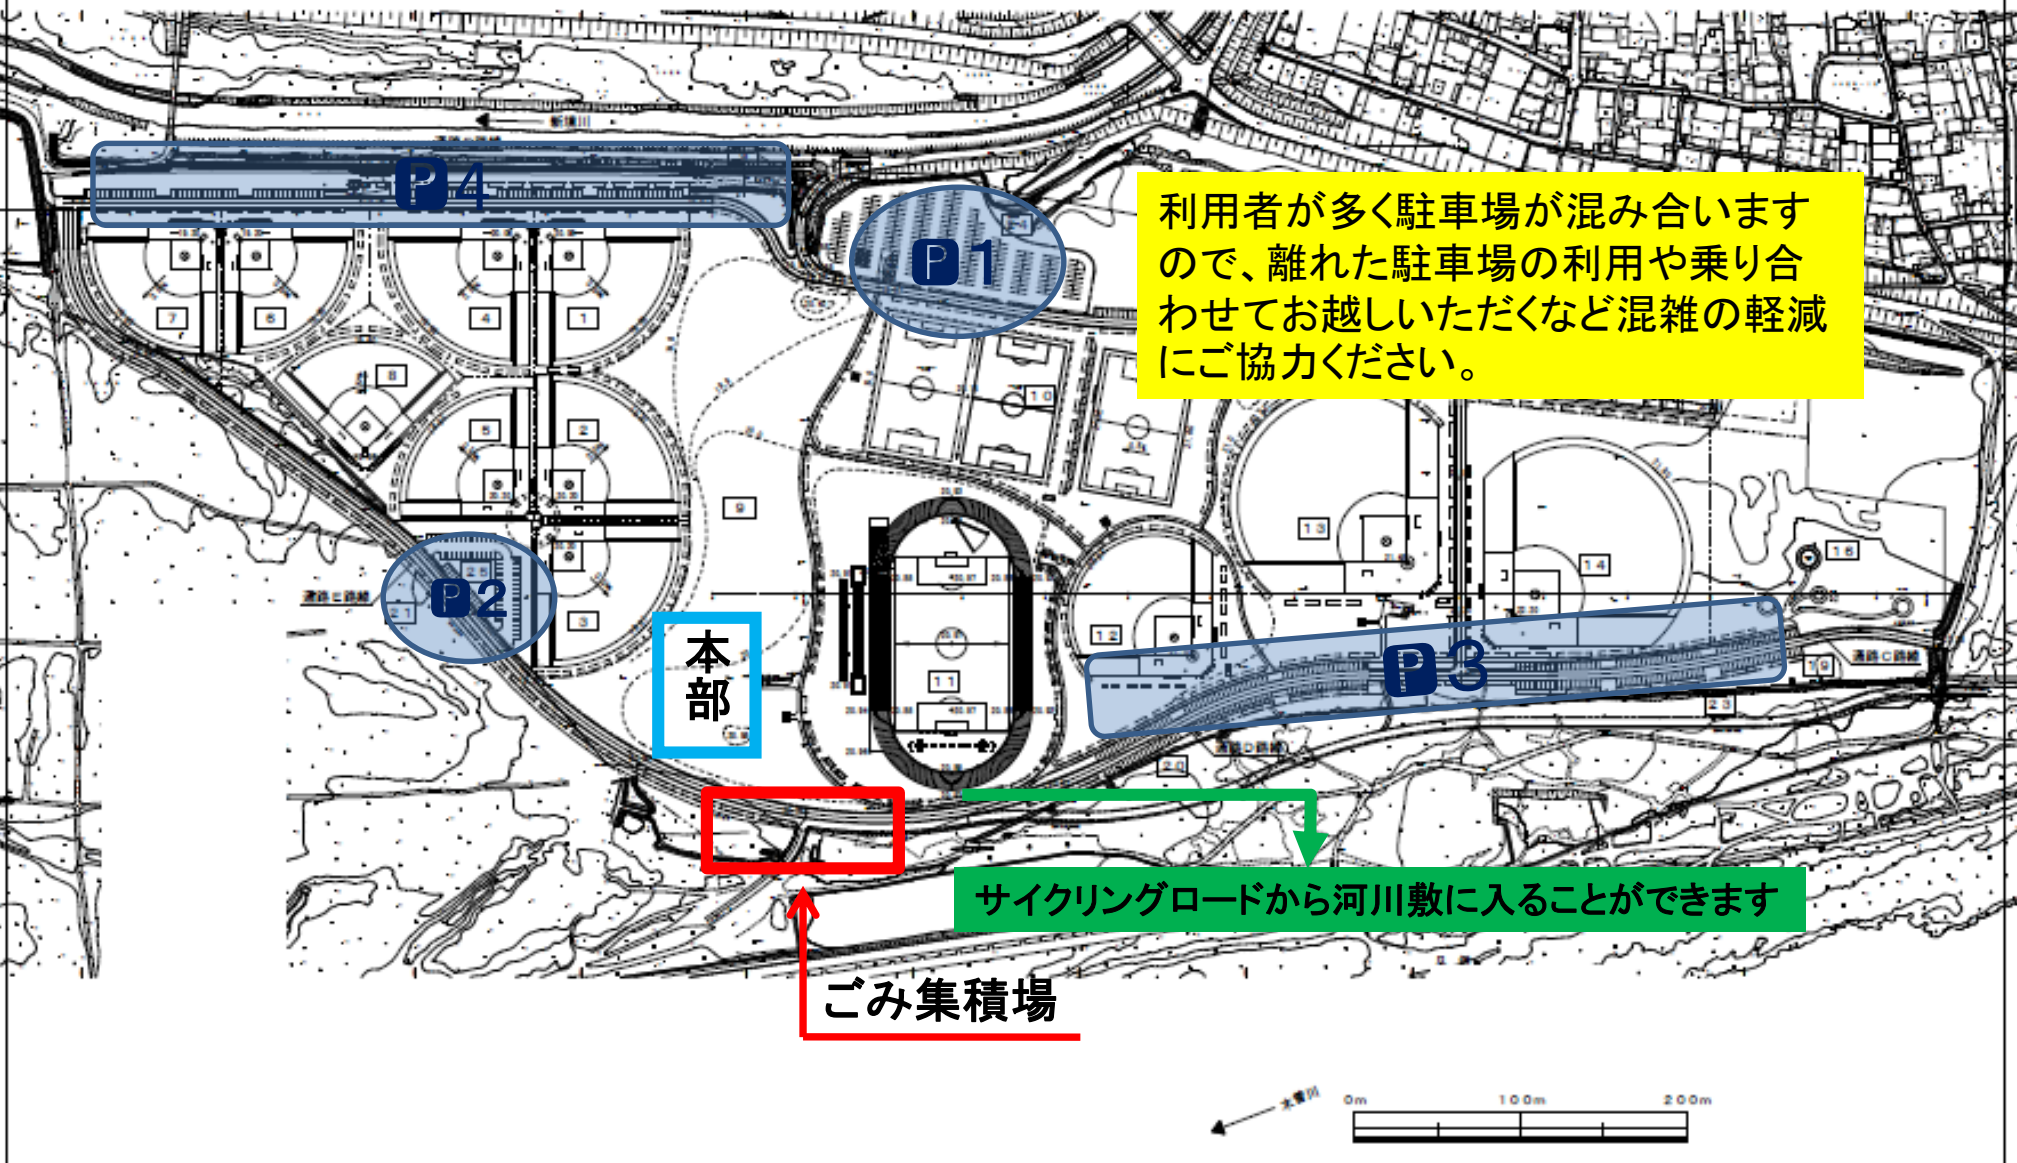

川と海のクリーン大作戦 会場案内図

利用者が多く駐車場が混み合いますので、離れた駐車場の利用や乗り合わせてお越しいただくなど混雑の軽減にご協力ください。

本部

サイクリングロードから河川敷に入ることができます

ごみ集積場