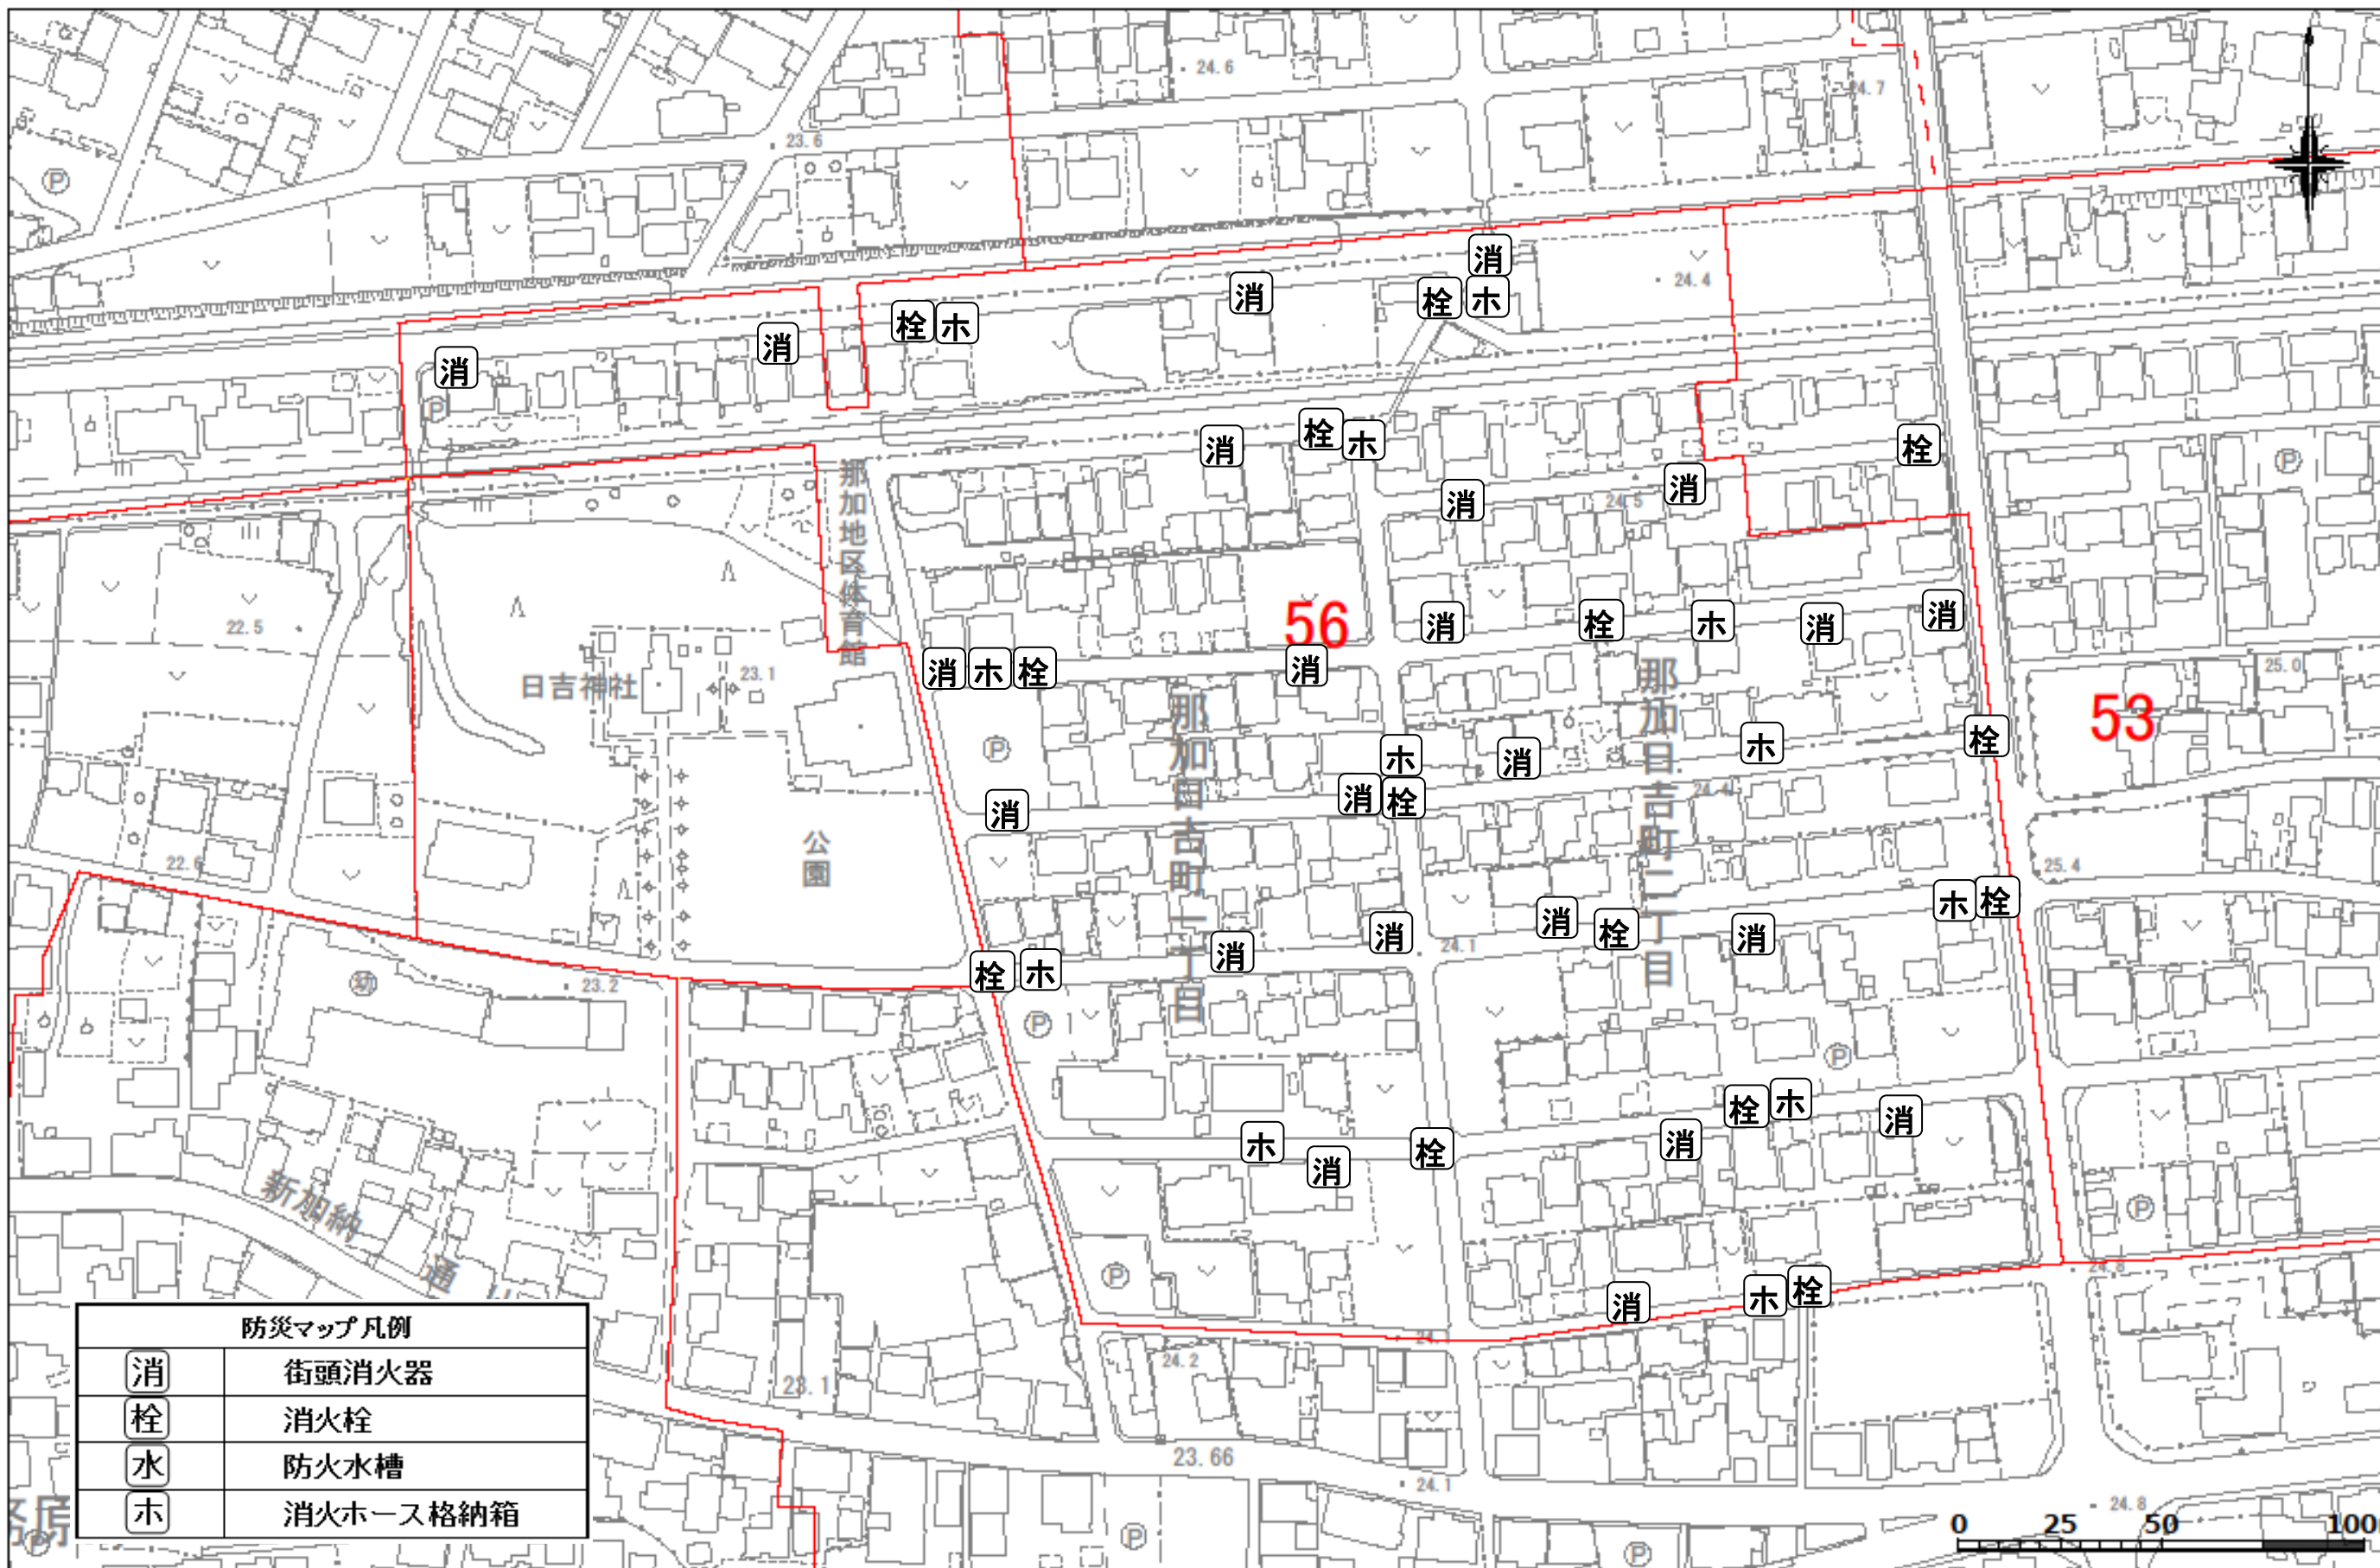

日吉町自治会 防災マップ

1:1500

防災マップ凡例	
消	街頭消火器
栓	消火栓
水	防火水槽
ホ	消火ホース格納箱