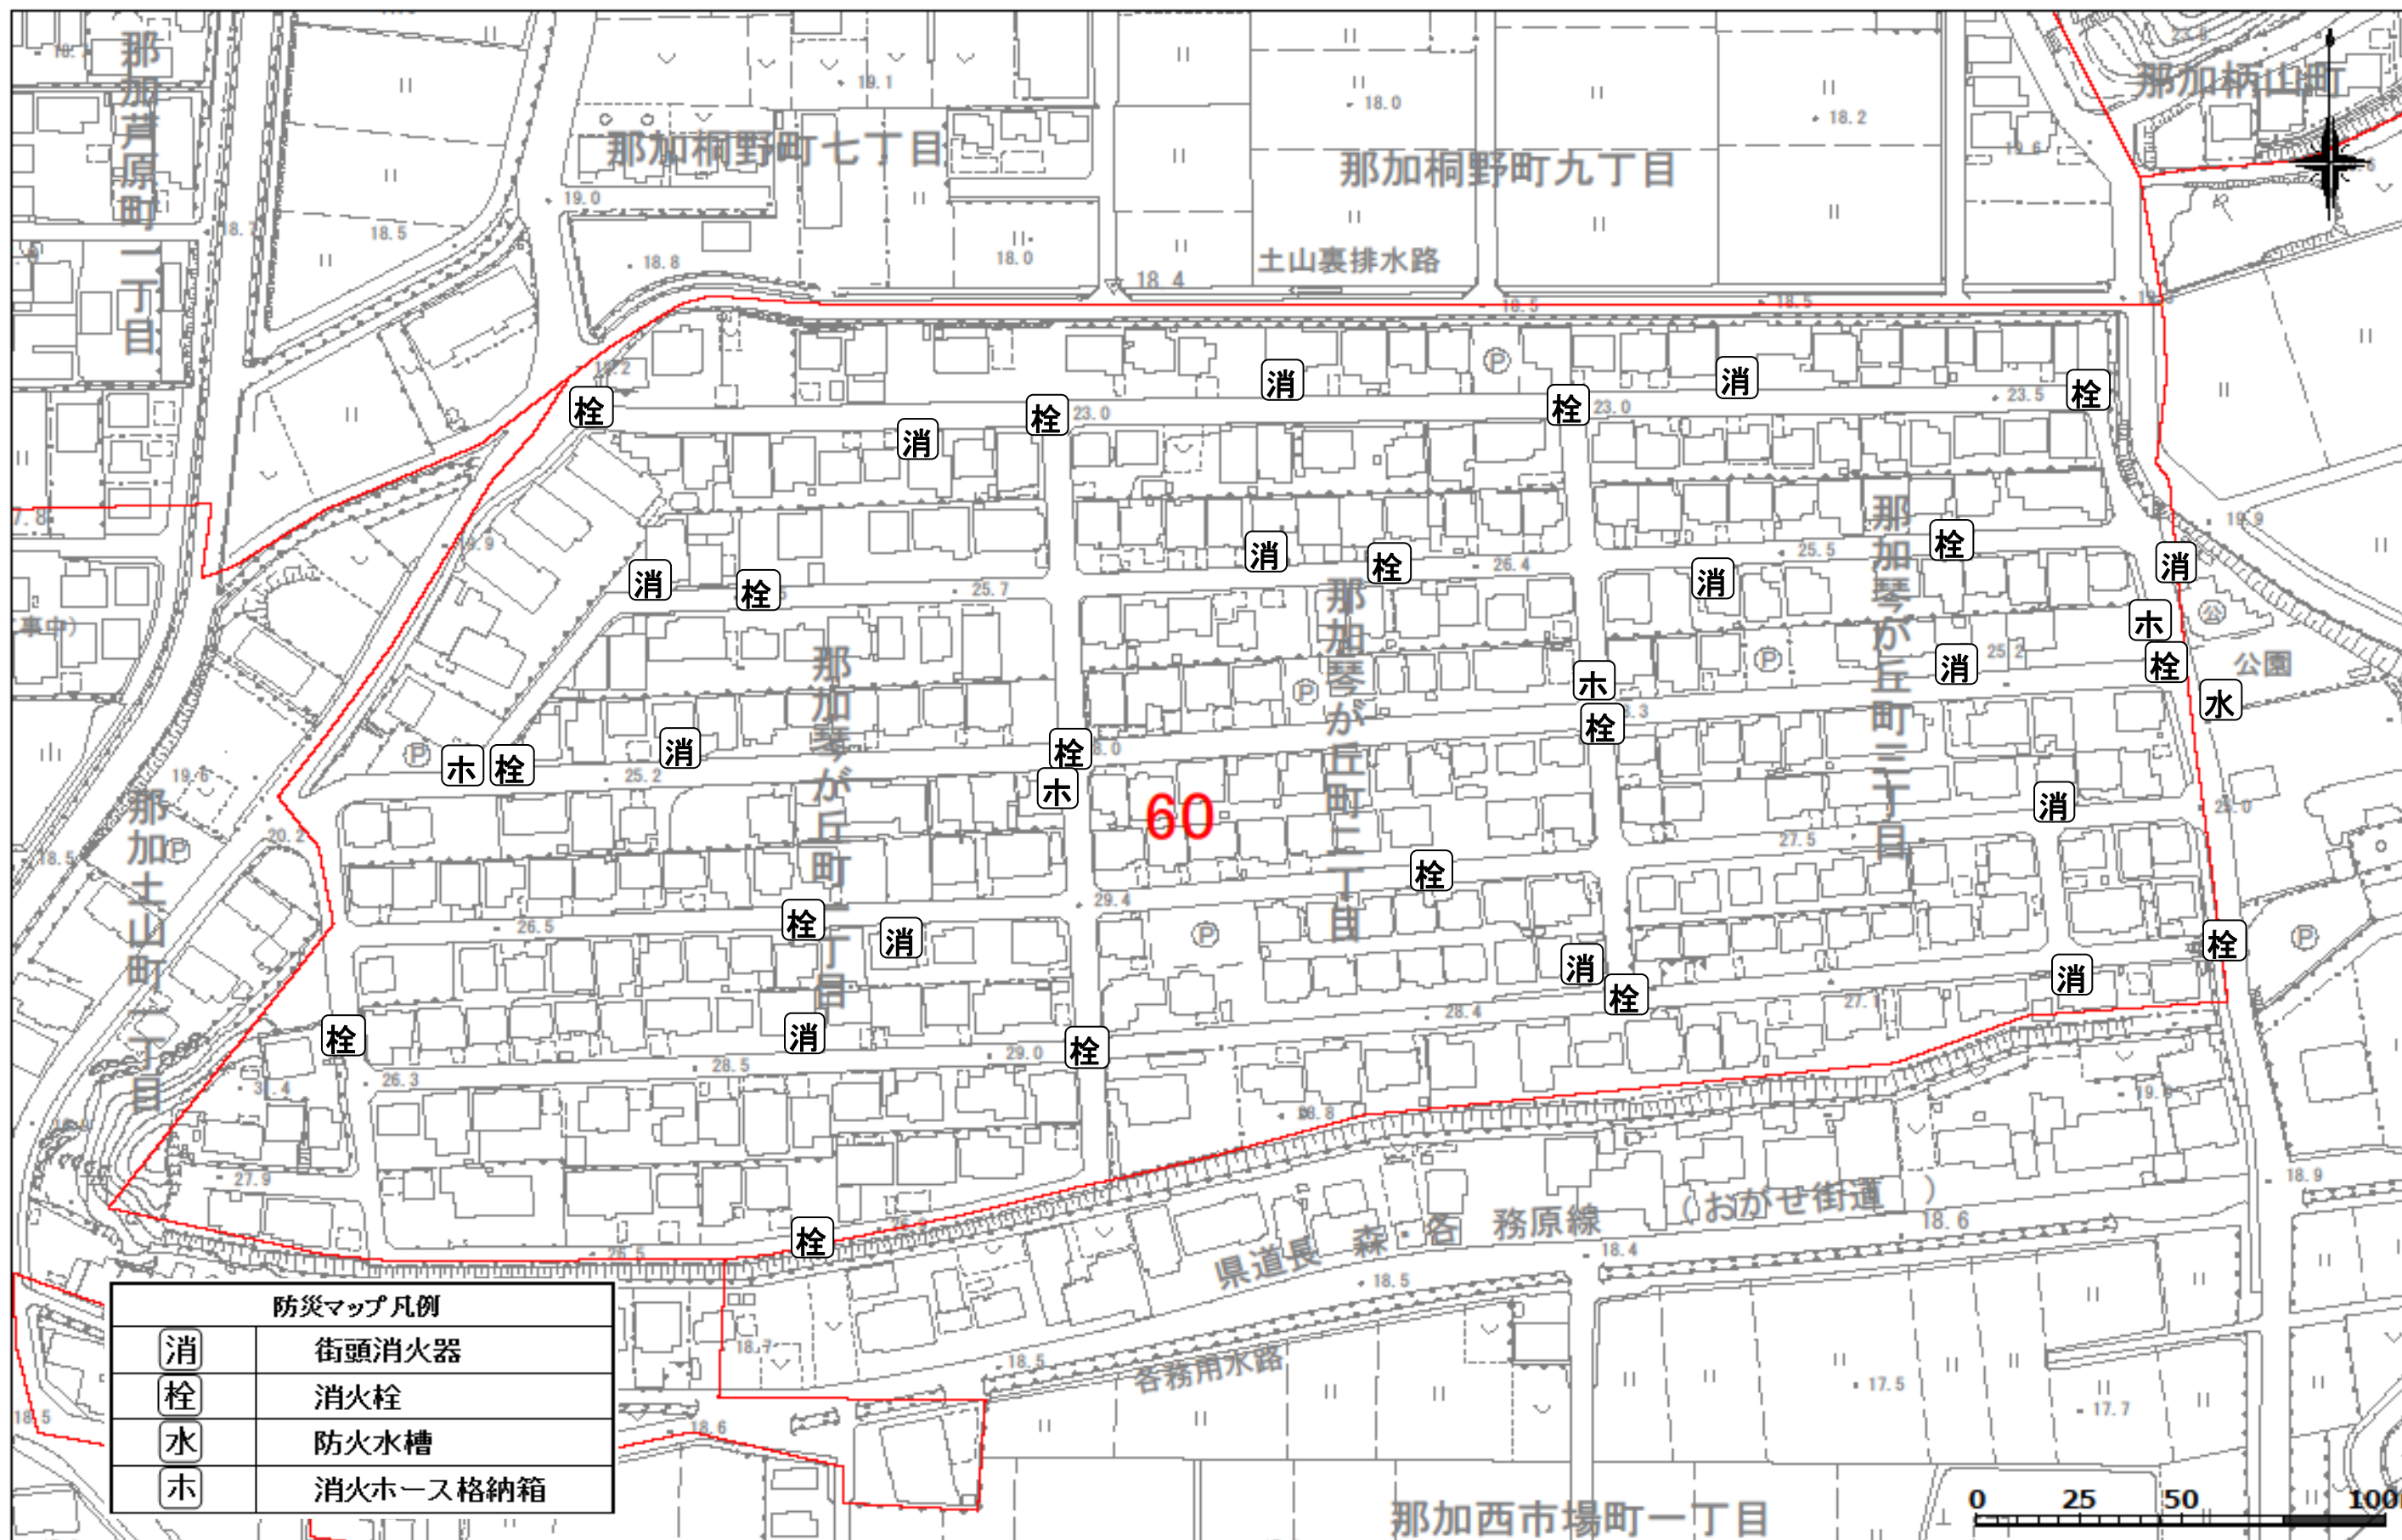

琴が丘自治会 防災マップ

1:1500

防災マップ凡例	
消	街頭消火器
栓	消火栓
水	防火水槽
ホ	消火ホース格納箱