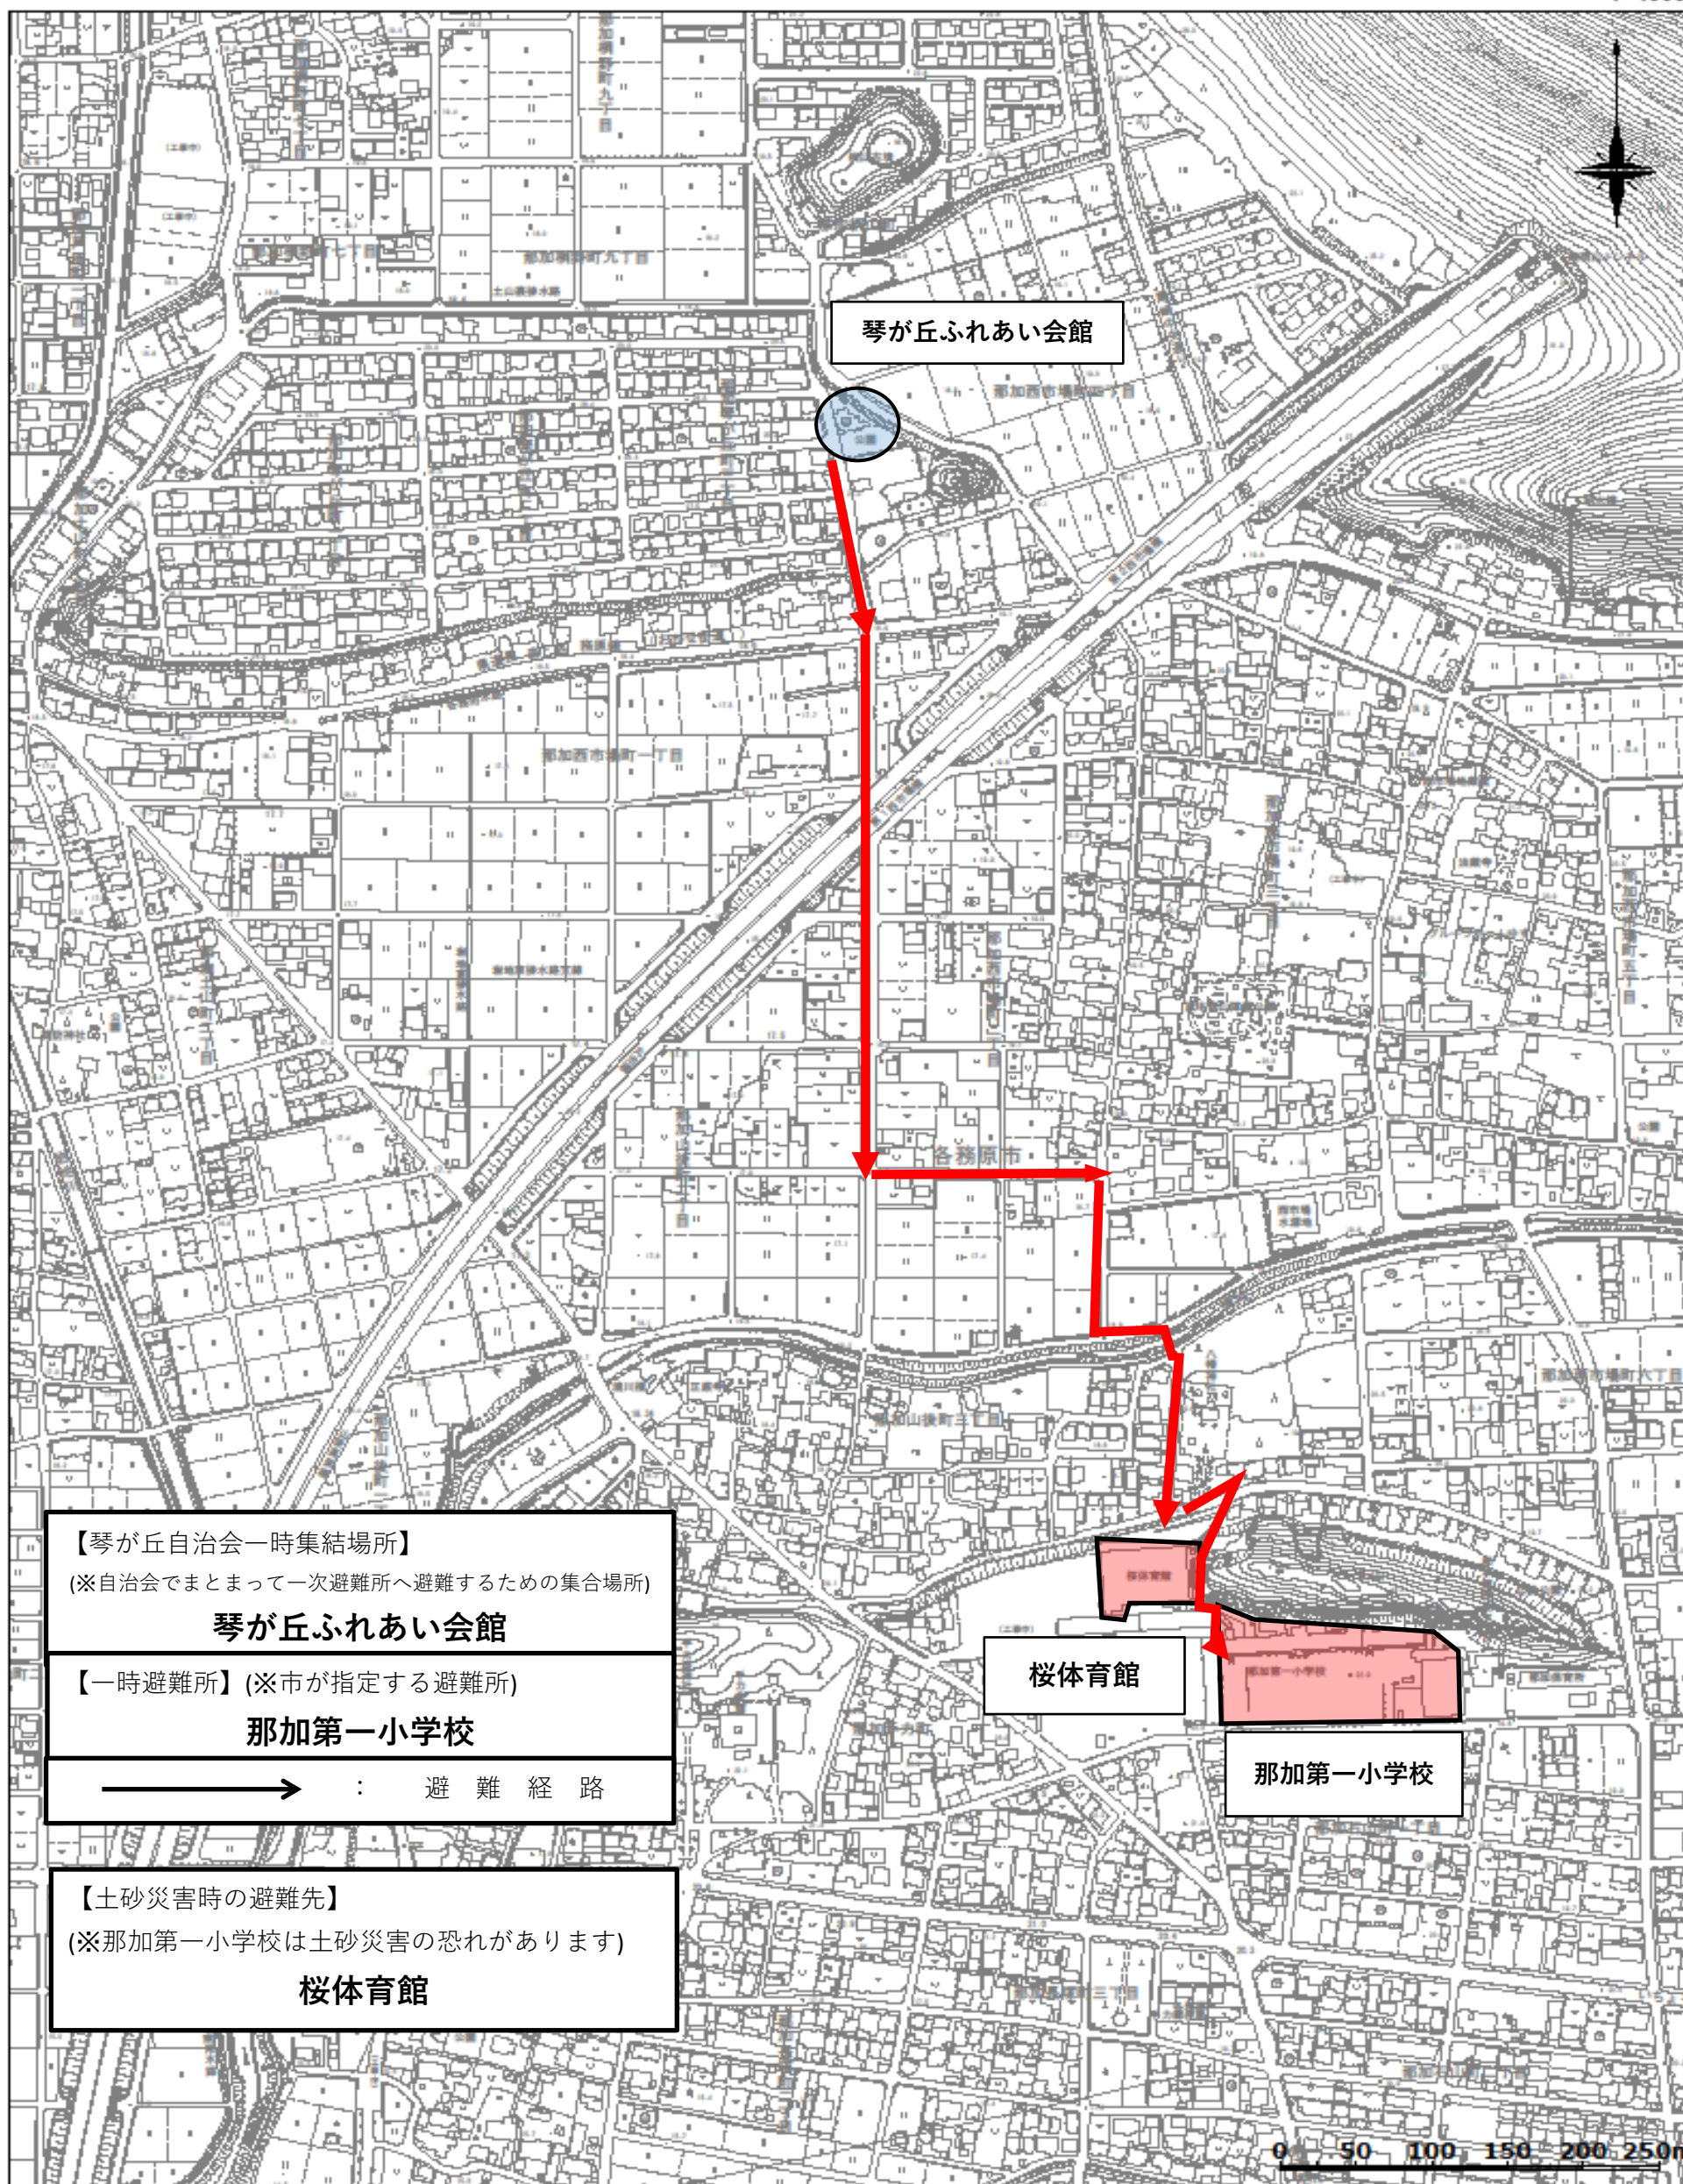

琴が丘自治会 避難路マップ

1:4000

【琴が丘自治会一時集結場所】
(※自治会でまとまって一次避難所へ避難するための集合場所)
琴が丘ふれあい会館

【一時避難所】(※市が指定する避難所)
那加第一小学校

→ : 避難経路

【土砂災害時の避難先】
(※那加第一小学校は土砂災害の恐れがあります)
桜体育館

桜体育館

那加第一小学校