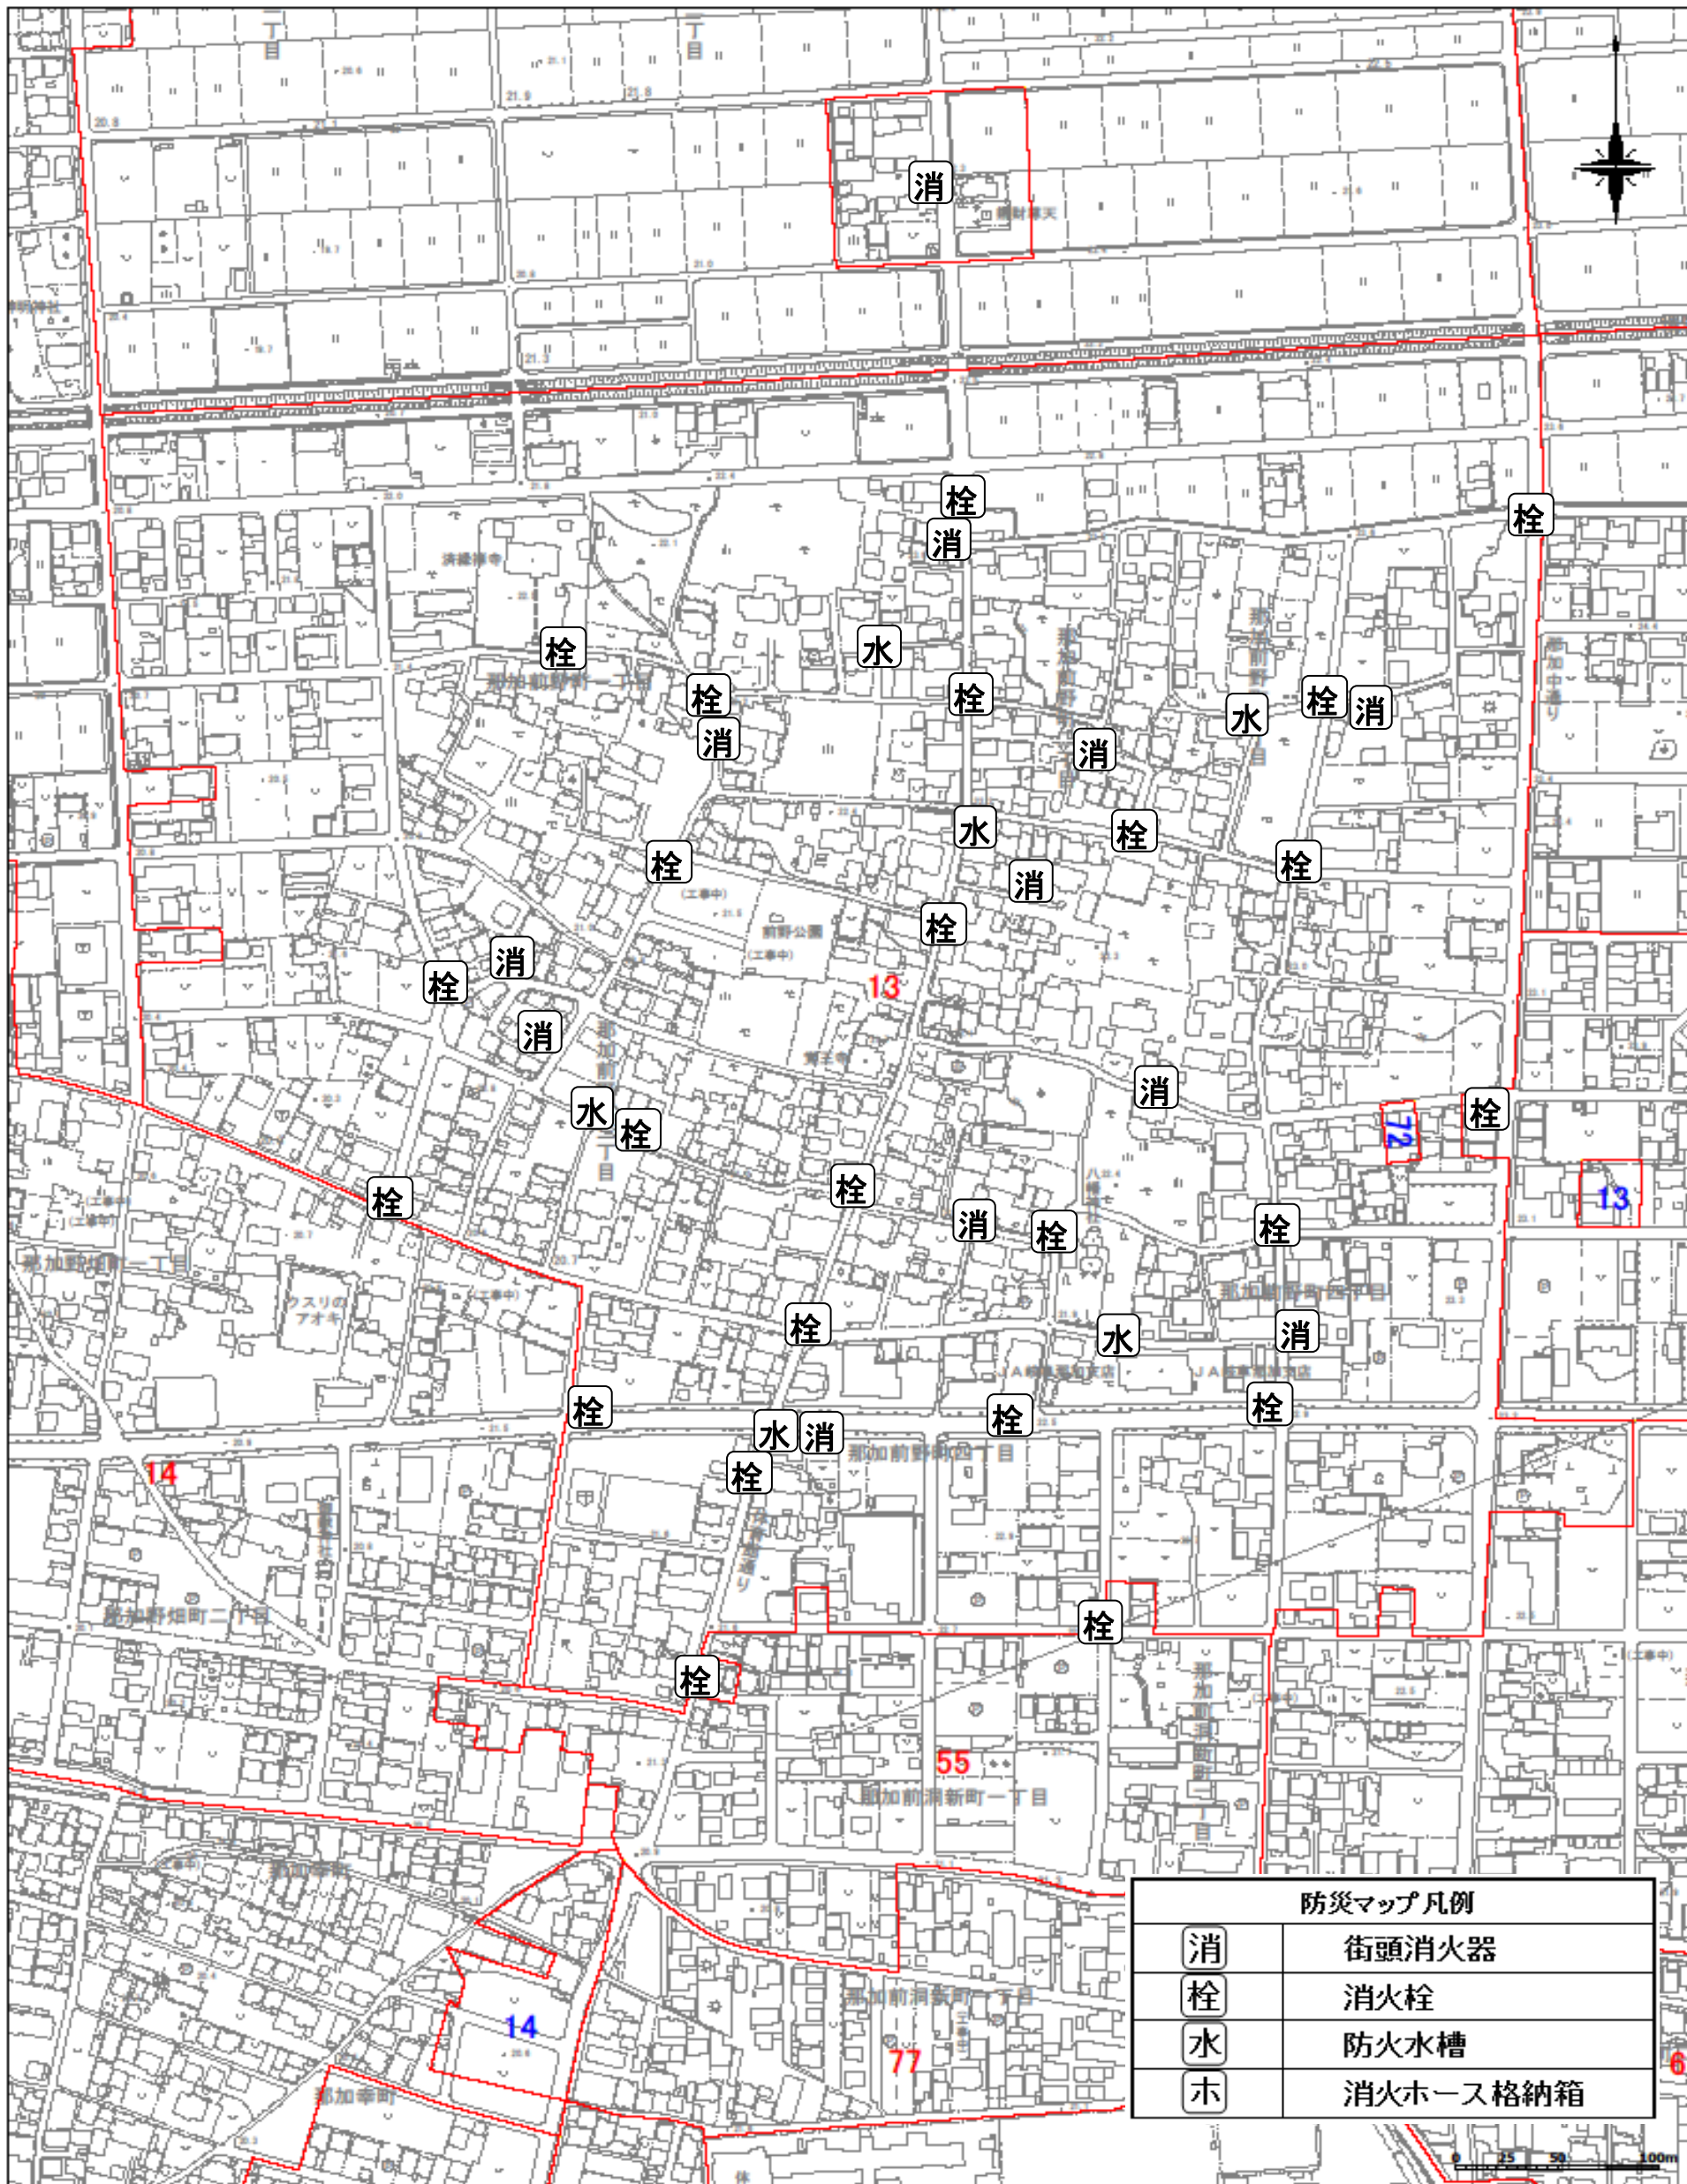

前野町自治会 防災マップ

1:3000

防災マップ凡例	
消	街頭消火器
栓	消火栓
水	防火水槽
ホ	消火ホース格納箱